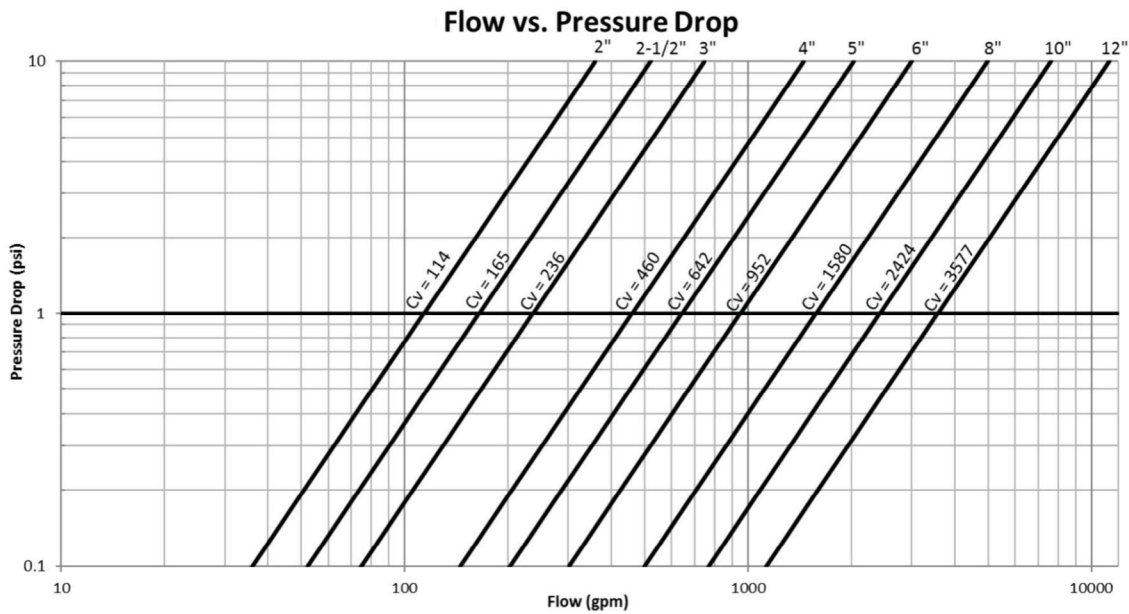

Y Strainer Pressure Drop

Size	Cv
2	113.8
2.5	165.1
3	236.1
4	460
5	641.9
6	952
8	1579.5
10	2423.5
12	3576.5