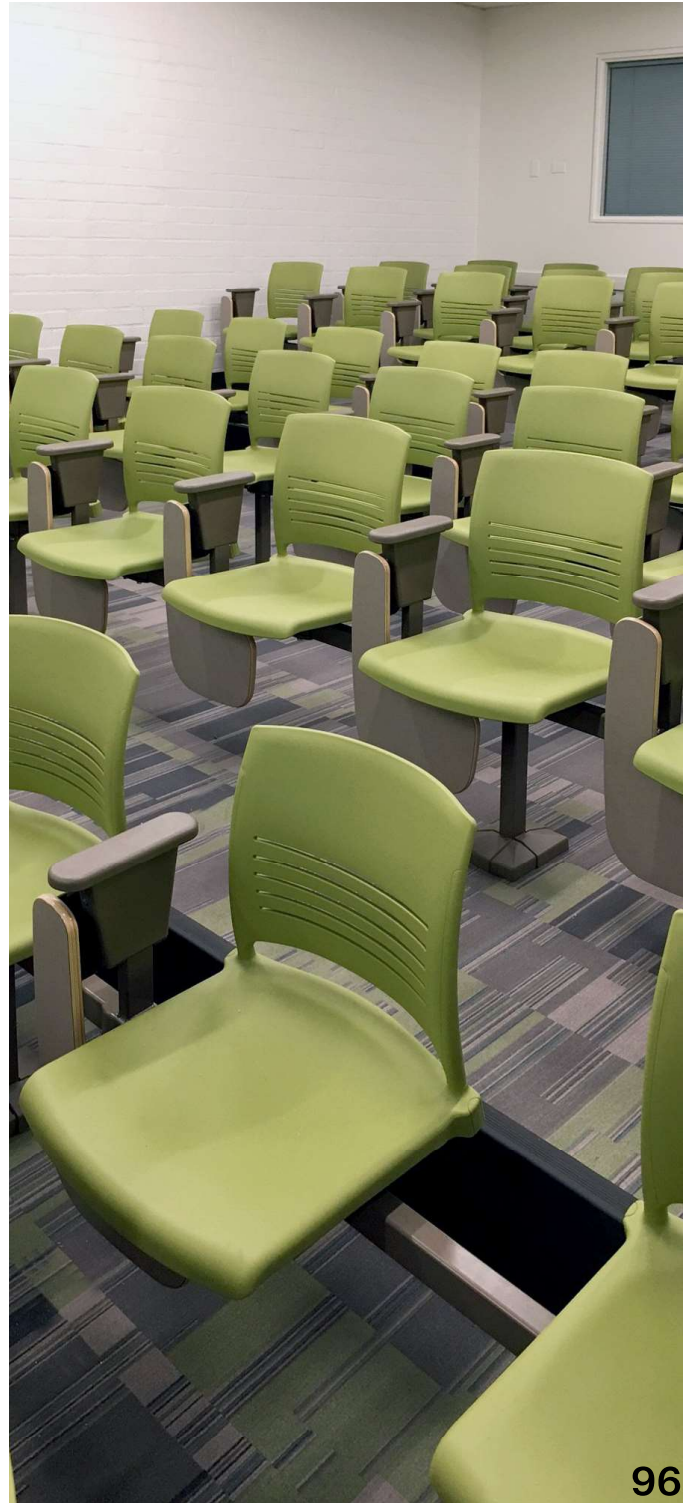

COLECCIÓN SEQUENCE FIXED SEATING

Los asientos Sequence ofrecen durabilidad para salas de conferencias montados en vigas en configuraciones curvas o rectas. El amplio espacio libre debajo del asiento facilita la limpieza. Disponible con seis estilos de brazos de tableta, una variedad de estilos de asientos y un módulo de alimentación/usb opcional para adaptarse a las necesidades tecnológicas.