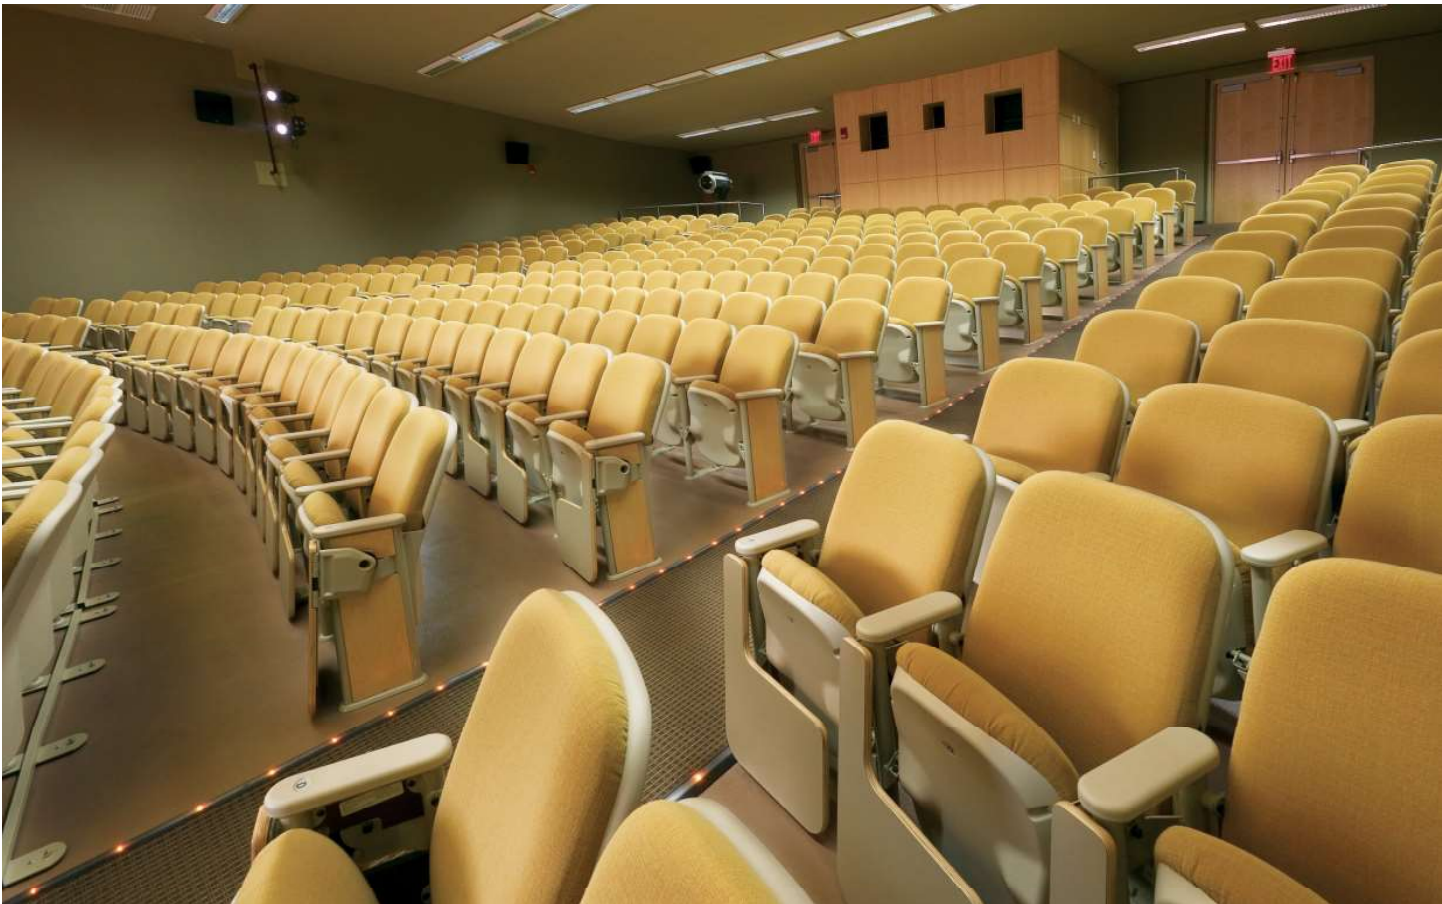

COLECCIÓN LARESTA DAY BED

El elegante diseño de la cama de día LaResta® parece pertenecer a la mejor sala de estar. Sin embargo, su versatilidad hace que se sienta como en casa en el entorno de atención médica. Construido en torno a las necesidades realistas de los pacientes, la familia y el personal de atención médica. LaResta funciona a la perfección dentro del espacio a menudo limitado de la habitación del paciente. La cama de día LaResta es una solución refrescante para la creciente demanda de alojamiento para pasar la noche en las habitaciones de un hospital. Un sofá atractivo durante el día, LaResta tiene capacidad para cuatro personas cómodamente. Por la noche, su diseño intuitivo hace que la conversión de un sofá a una acogedora superficie para dormir de 34 pulgadas x 75 pulgadas sea suave y sencilla. Tanto la opción independiente como la empotrada ofrecen un amplio espacio para guardar artículos y ropa de cama.

14

15

AUDITORIOS

COLECCIÓN CONCERTO AUDITORIUM SEATING

Genere una impresión duradera y positiva con los asientos de auditorio Concerto, que tienen un aspecto elegante y refinado con un mínimo de sujetadores expuestos y un diseño fresco y contemporáneo. Mejore la atención y retención de los estudiantes y del público con asientos superiores. Un respaldo contorneado con un cojín de espuma opcional de 3 pulgadas y que proporciona una lujosa comodidad para sentarse en el auditorio. El soporte lumbar y de la parte superior de la espalda reduce la tensión de los hombros y el cuello. Más que un simple atractivo visual, los asientos de auditorio Concerto, galardonados con premios, ofrecen soporte tecnológico innovador. Diseñado para usuarios de computadoras portátiles Concerto ofrece el brazo para tableta más grande del mercado y el sistema de alimentación/datos opcional brinda un fácil acceso a las conexiones de alimentación y datos directamente debajo de la tapa del brazo, lo que complementa discretamente el diseño general de los asientos.