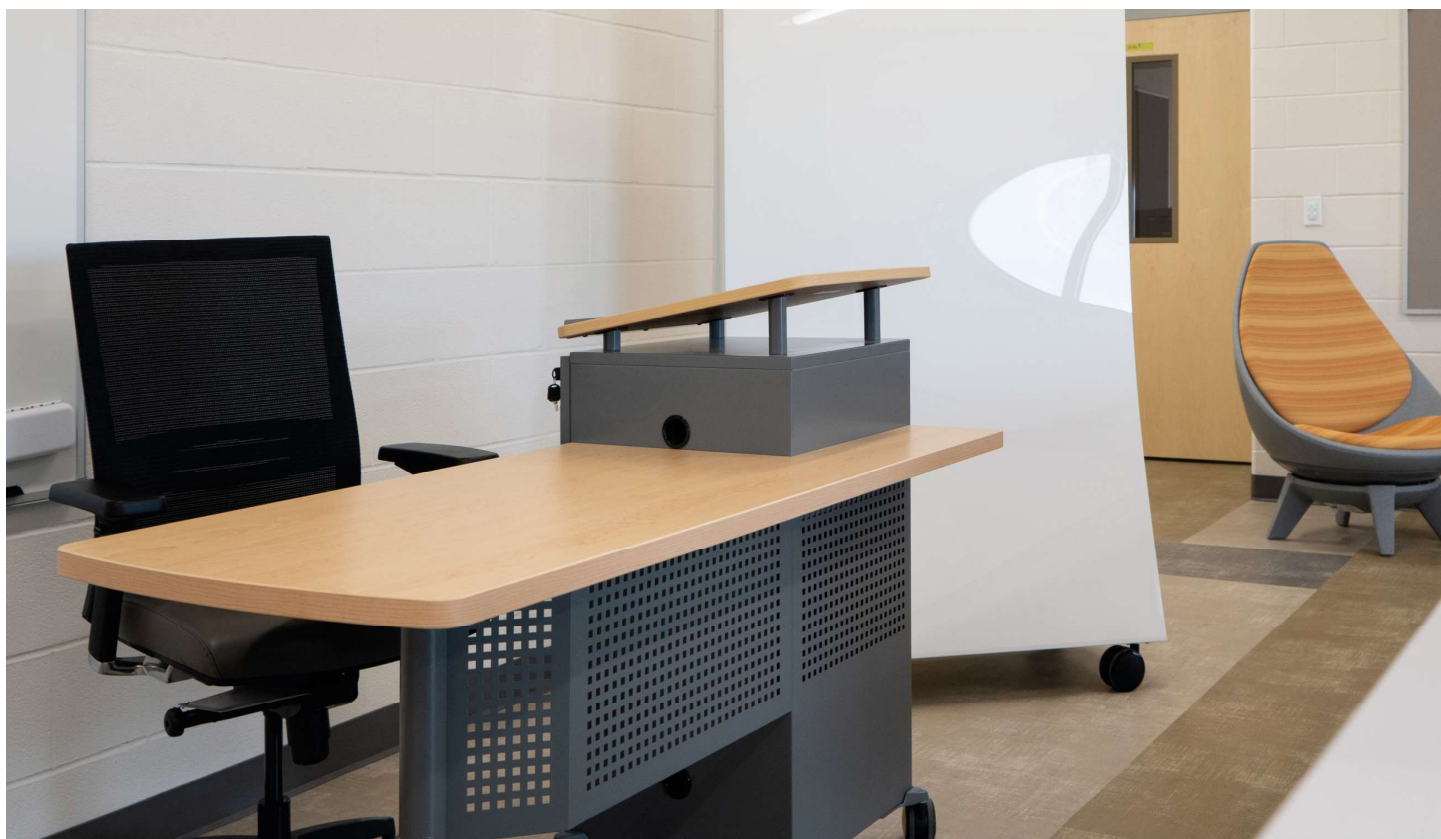

COLECCIÓN INSTRUCT DESKS