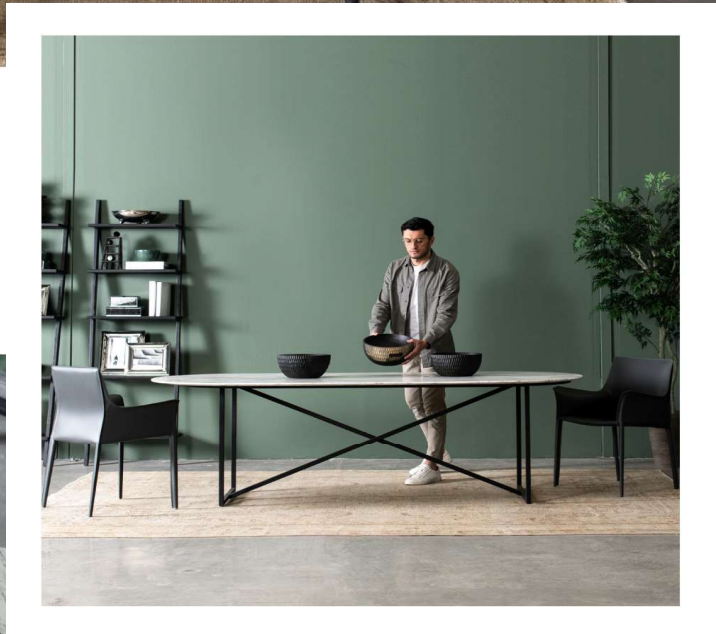

Mesa de comedor cuadrada de la colección Andrea, ideal para espacios pequeños de comedor. La cubierta es de mármol la cual cuenta con corte en ala de avión y la estructura de metal. Viene en distintos acabados en tonos neutros perfectos para combinar con cualquier ambiente.