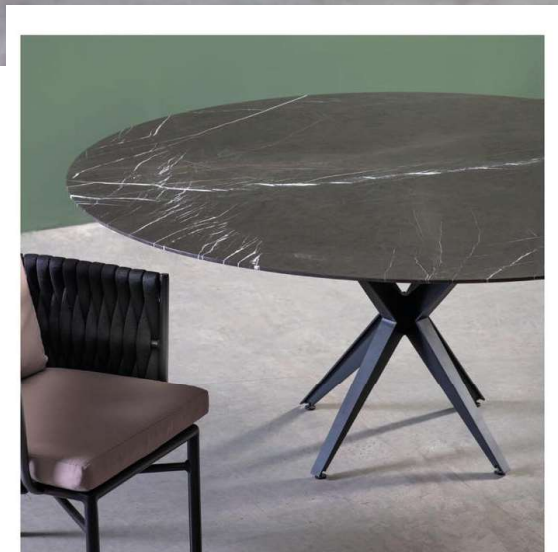

COLECCIÓN DUPUIS - MATATENA

Mesa con base de metal con 4 soportes inferiores y superiores en angulo.

Cubierta de mármol.

Material - Granito - negro san gabriel metal - negro absoluto 160 cms.

COLECCIÓN DUPUIS - ANDREA