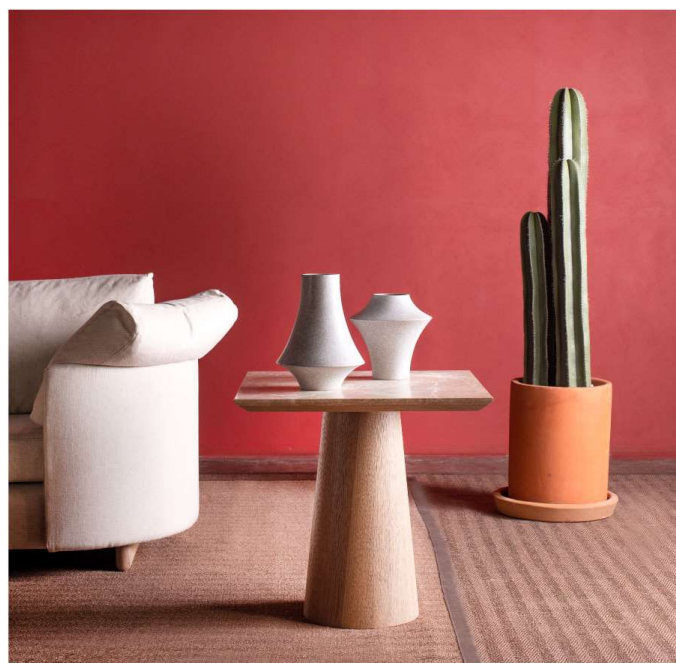

COLECCIÓN DUPUIS - PREHISPÁNICA

Mesa de comedor circular de tres patas cilíndricas forradas en chapa de madera de roble cardeado entintado en color Latte, acabado mate. Cubierta de piedra, con cantos de madera de roble terminados en ala de avión. Detrás de cada colección de Dupuis está el reflejo de artesanos creando piezas únicas.