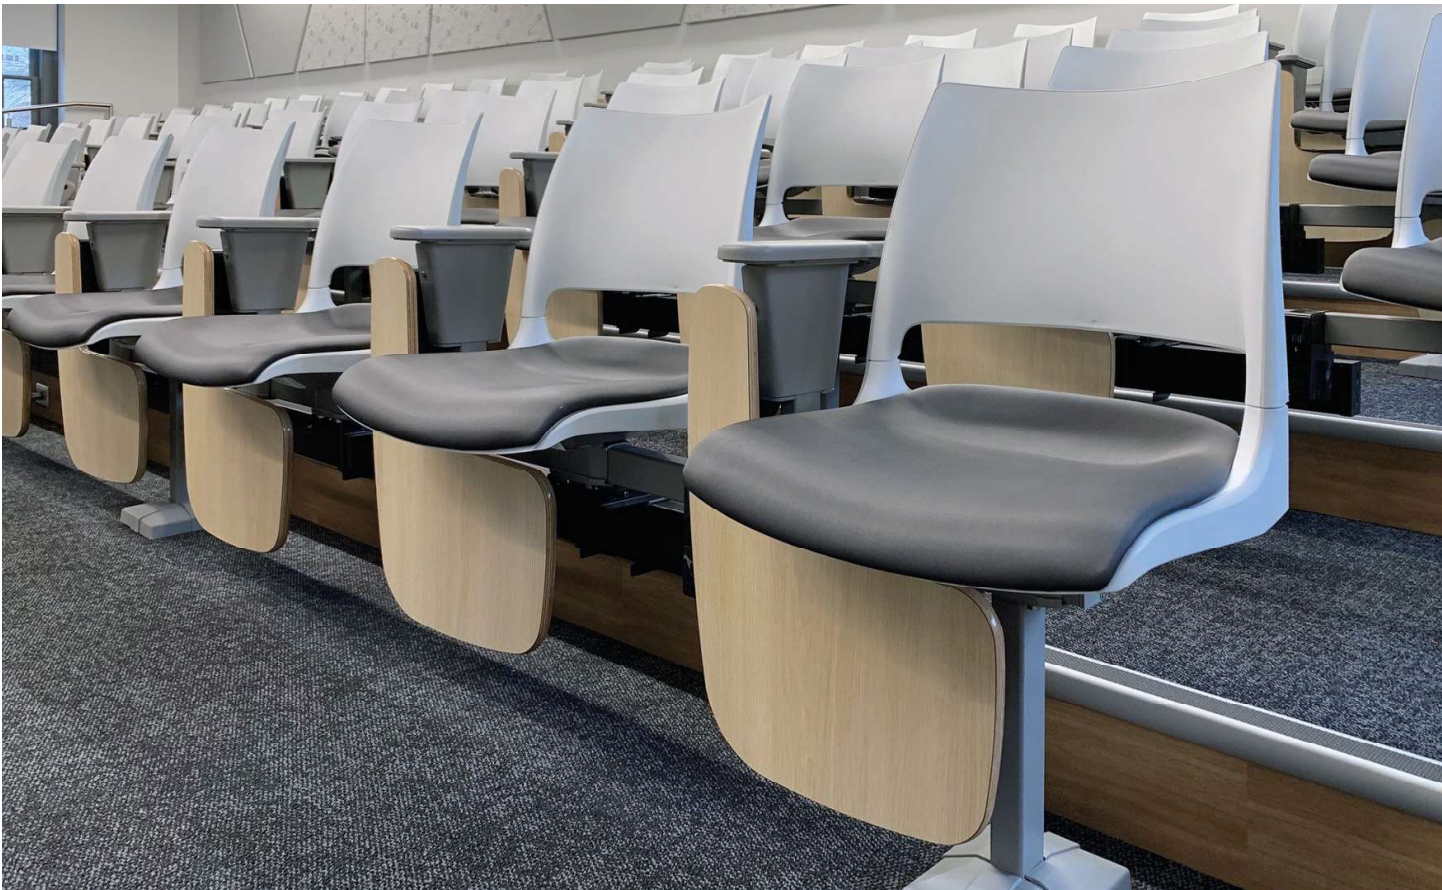

14

15

AUDITORIOS

COLECCIÓN CONCERTO AUDITORIUM SEATING

Genere una impresión duradera y positiva con los asientos de auditorio Concerto, que tienen un aspecto elegante y refinado con un mínimo de sujetadores expuestos y un diseño fresco y contemporáneo. Mejore la atención y retención de los estudiantes y del público con asientos superiores. Un respaldo contorneado con un cojín de espuma opcional de 3 pulgadas y que proporciona una lujosa comodidad para sentarse en el auditorio. El soporte lumbar y de la parte superior de la espalda reduce la tensión de los hombros y el cuello. Más que un simple atractivo visual, los asientos de auditorio Concerto, galardonados con premios, ofrecen soporte tecnológico innovador. Diseñado para usuarios de computadoras portátiles Concerto ofrece el brazo para tableta más grande del mercado y el sistema de alimentación/datos opcional brinda un fácil acceso a las conexiones de alimentación y datos directamente debajo de la tapa del brazo, lo que complementa discretamente el diseño general de los asientos.

COLECCIÓN SEQUENCE FIXED SEATING

Los asientos Sequence ofrecen durabilidad para salas de conferencias montados en vigas en configuraciones curvas o rectas. El amplio espacio libre debajo del asiento facilita la limpieza. Disponible con seis estilos de brazos de tableta, una variedad de estilos de asientos y un módulo de alimentación/usb opcional para adaptarse a las necesidades tecnológicas.