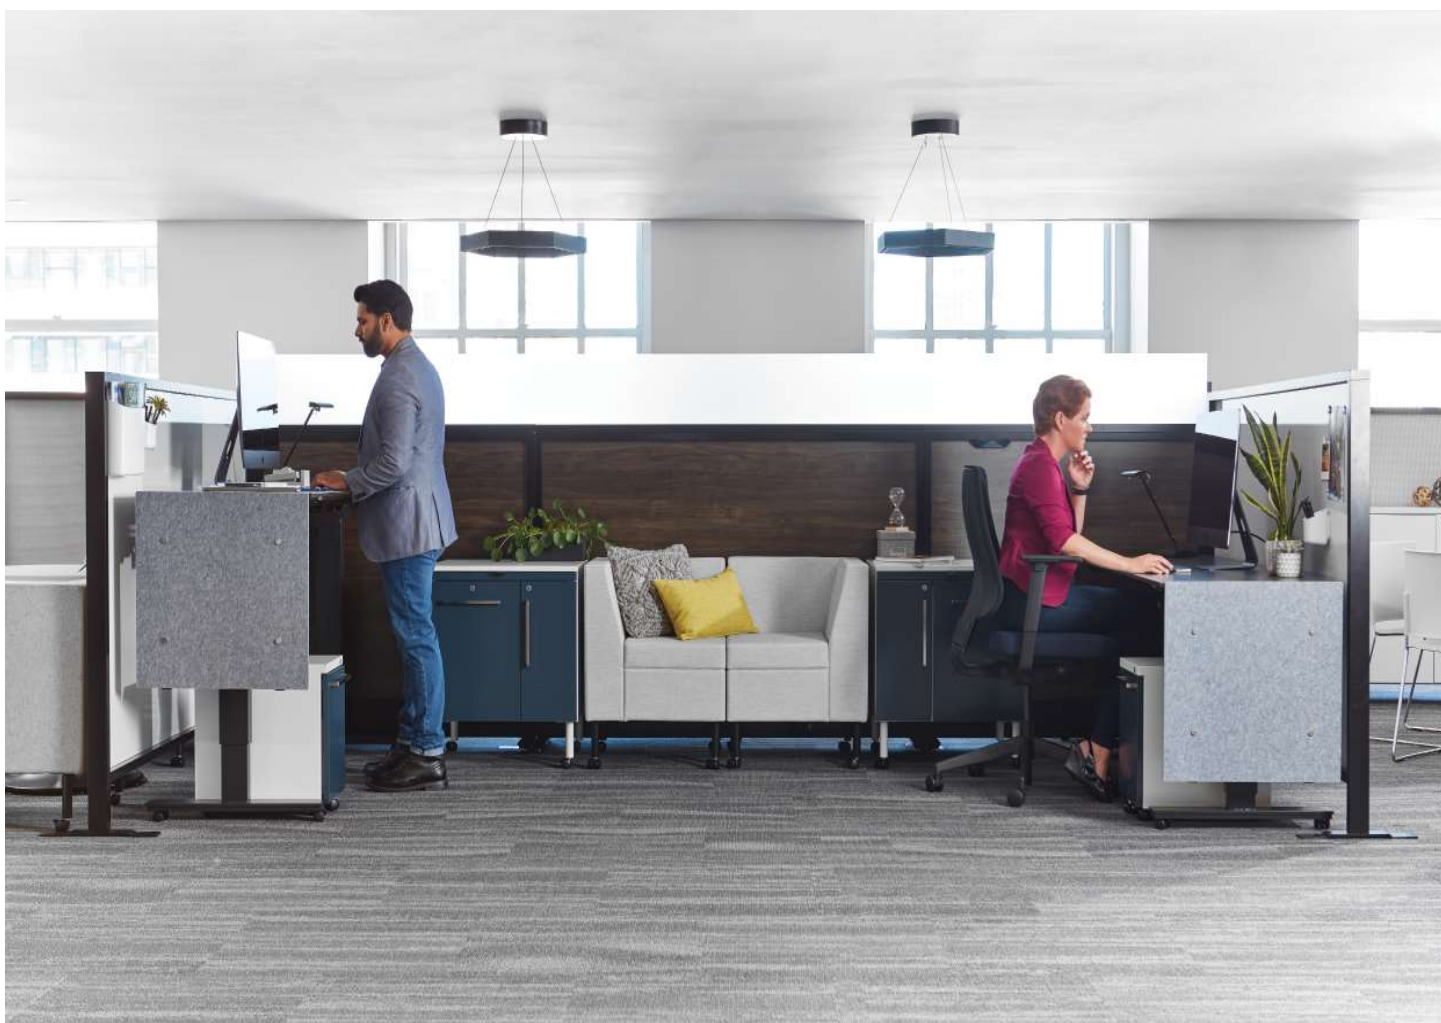

COLECCIÓN TOGGLE HEIGHT-ADJUSTABLE TABLES

La capacidad de ajustar su postura a lo largo del día mejora el enfoque y la productividad, así como la comodidad y el bienestar general. Las mesas de altura ajustable permiten una transición simple de estar sentado a estar de pie y viceversa, lo que le permite cambiar de posición sin salir de su espacio de trabajo.

Alternar le da control total sobre su posición. Suba o baje la superficie de la mesa con solo presionar un interruptor eléctrico. Las ruedas opcionales permiten mover y reorganizar la mesa con facilidad. Elija entre un atractivo diseño de patas en T para permitir el acceso de dos lados para la colaboración, o elija un diseño de patas en C para acomodar el almacenamiento y admitir la facilidad de entrada y salida.