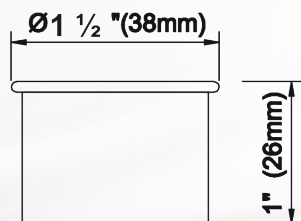

Sahara 1 1/8" collection

Oasis

WI-118F-37

finials

Colours available:
Couleurs disponibles • Colores disponibles:

BG BKN BL

CH MG OG

ORB PW SA

Mirage

WI-118F-38

Colours available:
Couleurs disponibles • Colores disponibles:

BG BKN BL

CH MG OG

ORB PW SA