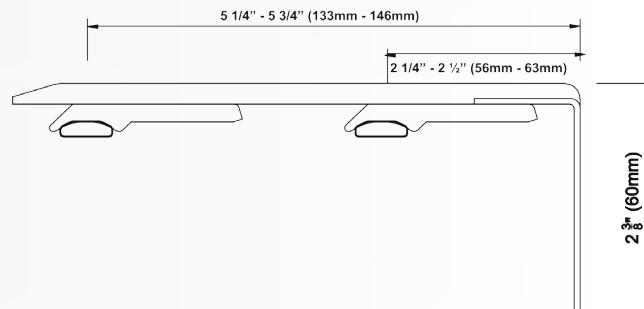

ORB

PW

Double Bracket • Support Double • Soporte Doble

**WI-16DB1**

- Proj: 3 1/4" to 6" (89mm to 152mm)

Adjustable Double Bracket • Support Double • Soporte Doble

**WI-16DB2**

- Proj: 2 1/4"-2 1/2" (56-63mm) to 5 1/4"-5 3/4" (133-146mm)