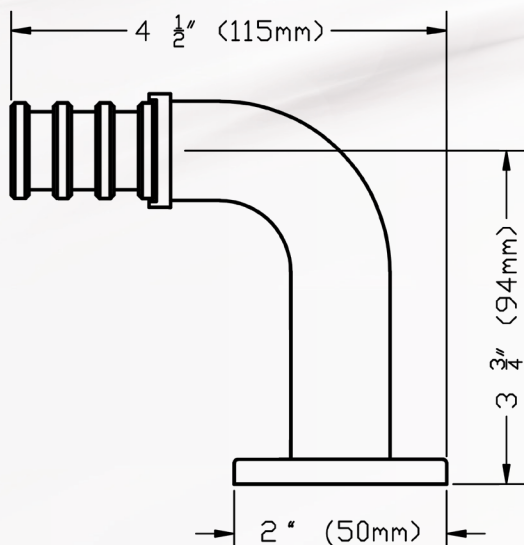

French Return • Retour Français • Retorno Francés
WI-118FR

- Sahara French Return rods are on trend for different interior styles such as modern, contemporary, transitional, and industrial. They work perfectly with grommets or rings and are fully functional with Sahara Bypass Rings & Bypass Brackets. They provide full closure on both ends of your window design to provide privacy and light control.
- Les supports Retour Français Sahara sont à la mode pour différents styles de design tels que moderne, contemporain, transitionnel et industriel. Ils fonctionnent parfaitement avec des ceillecs, des anneaux standards, des anneaux ouverts et des supports ouvertes de la collection Sahara. Ce système à rideaux donne un cachet à votre habillage de fenêtre tout en bloquant toute lumière d'entrer.
- Las varillas Sahara Retorno Francés están en tendencia para diferentes estilos de interiores, como modernos, contemporáneos, transitorios e industriales. Funcionan perfectamente con arandelas o anillos y son totalmente funcionales con los anillos de derivación Sahara y los soportes de derivación. Ofrecen un cierre completo en ambos extremos del diseño de su ventana para proporcionar privacidad y control

Colours available:
Couleurs disponibles • Colores disponibles: