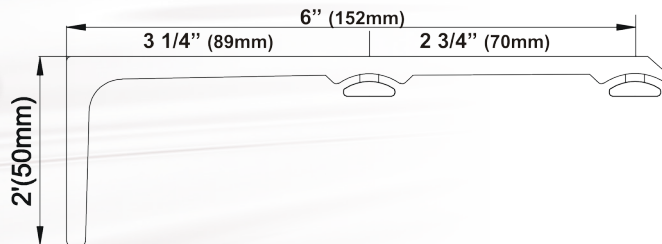

ORB

PW

Double Bracket • Support Double • Soporte Doble

**WI-16DB1**

- Proj: 3 1/4" to 6" (89mm to 152mm)

Adjustable Double Bracket • Support Double • Soporte Doble

**WI-16DB2**

- Proj: 2 1/4"-2 1/2" (56-63mm) to 5 1/4"-5 3/4" (133-146mm)