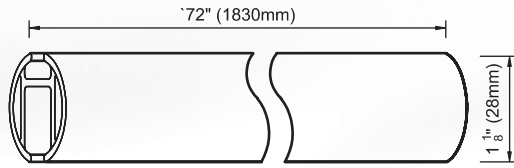

Mechanical Poles

Tringles avec canal • Canal pista postes

WI-072 6 Ft. • Available in all finishes