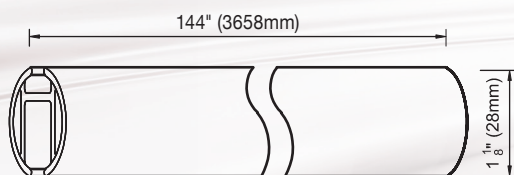

## Mechanical Poles

Tringles avec canal • Canal pista postes

**WI-072 6 Ft.** • Available in all finishes

**WI-096 8 Ft.** • Available in all finishes

**WI-114 12 Ft.** • Available in BG BL MG OG ORB PW

Colours available:  
Couleurs disponibles • Cores disponibles: