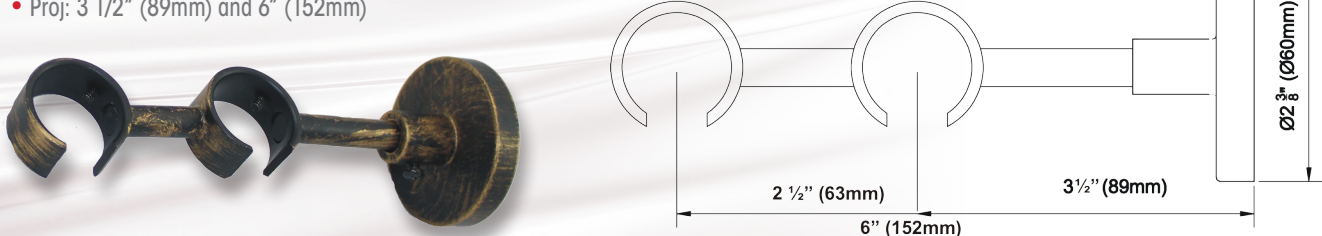

Enclosed Double Bracket • Support de Fermé Double • Soporte Cernado Doble

WI-16DBC

- Proj: 3 1/2" (89mm) and 6" (152mm)