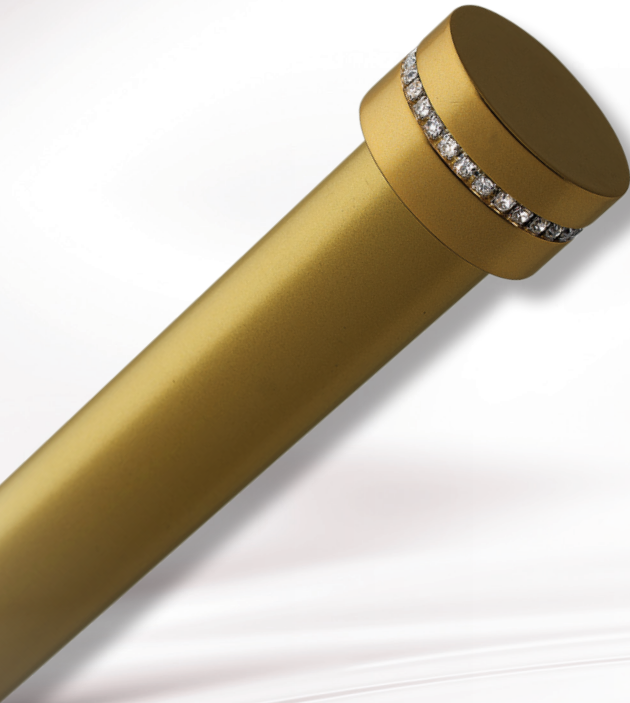

Sahara

1 1/8" collection

Iced End Cap

WIC-118F-08

finials