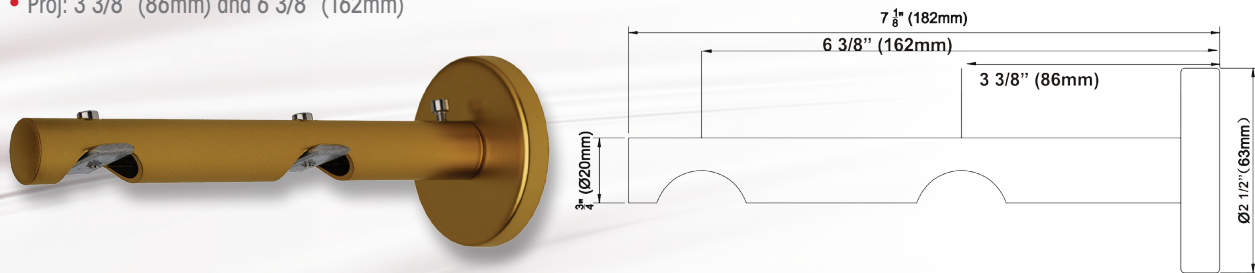

Double Cylinder Bracket • Support Doublé de Cylindre • Soporte de Doble Cilindro

WI-16DB3

- Proj: 3 3/8" (86mm) and 6 3/8" (162mm)