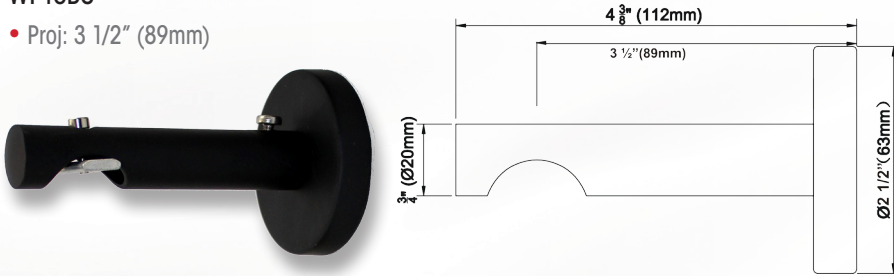

Cylinder Bracket • Support Cylindre • Soporte del Cilindro

WI-16B3

- Proj: 3 1/2" (89mm)