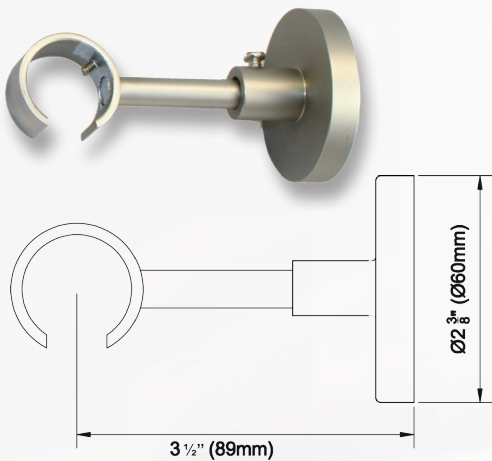

Enclosed Bracket • Support de Fermé • Soporte Cernado

WI-16BC

- Proj: 3 1/2" (89mm)