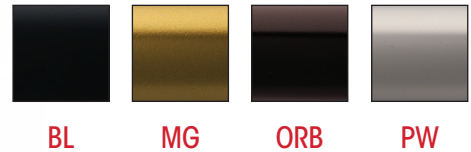

French Return • Retour Français • Retorno Francés
WI-118FR

- Sahara French Return rods are on trend for different interior styles such as modern, contemporary, transitional, and industrial. They work perfectly with grommets or rings and are fully functional with Sahara Bypass Rings & Bypass Brackets. They provide full closure on both ends of your window design to provide privacy and light control.
- Les supports Retour Français Sahara sont à la mode pour différents styles de design tels que moderne, contemporain, transitionnel et industriel. Ils fonctionnent parfaitement avec des ceillecs, des anneaux standards, des anneaux ouverts et des supports ouvertes de la collection Sahara. Ce système à rideaux donne un cachet à votre habillage de fenêtre tout en bloquant toute lumière d'entrer.
- Las varillas Sahara Retorno Francés están en tendencia para diferentes estilos de interiores, como modernos, contemporáneos, transitorios e industriales. Funcionan perfectamente con arandelas o anillos y son totalmente funcionales con los anillos de derivación Sahara y los soportes de derivación. Ofrecen un cierre completo en ambos extremos del diseño de su ventana para proporcionar privacidad y control

Colours available:
Couleurs disponibles • Colores disponibles: