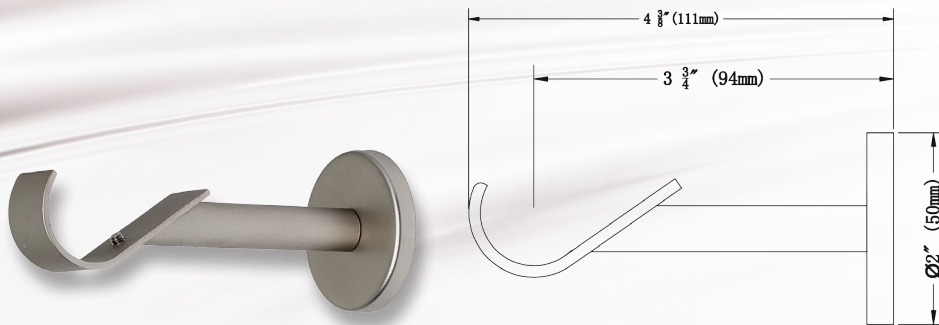

- These brackets and rings are designed to allow the rings to pass over the brackets, allowing a completely free flow of the drapery across the span of the treatment, regardless of length of rod face width.
- Ces supports et anneaux sont conçus pour permettre aux anneaux de passer par-dessus les supports, permettant un fonctionnement libre des rideaux tout au long de la tringle.
- Estos soportes y anillos están diseñados para permitir que los anillos pasen sobre los soportes, permitiendo un flujo completamente libre de la cortina de lado a lado.

Colours available:
Couleurs disponibles • Colores disponibles:

BG

BKN

BL

CH

MG

OG

ORB

PW

Bypass Bracket • Support Surmontables • Soportes de Desbordamiento
WI-118B4

- Proj: 3 3/4" (94mm)