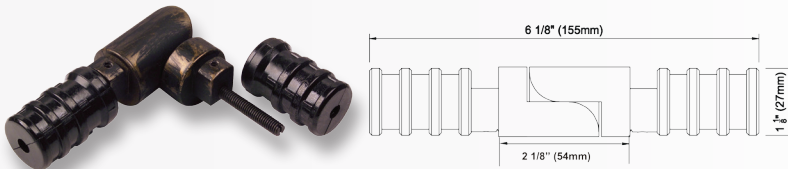

Elbows • Coudes • Codos
WI-118NE

• Available in: **BG BKN BL CH MG OG ORB PW**