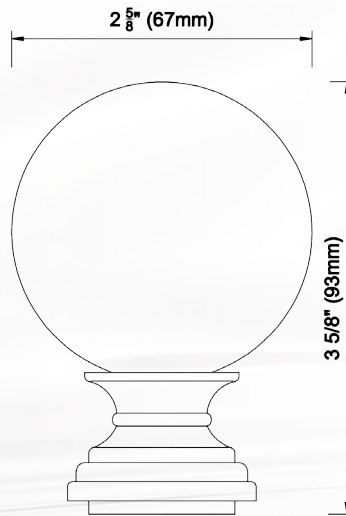

- Real Crystal finials
- Embouts de vrai cristal
- Crystal remates verdaderos

Colours available:
Couleurs disponibles • Colores disponibles:

BKN BL CH

MG OG ORB

PW

Crystal Architecture

WI-118F-59

Colours available:
Couleurs disponibles • Colores disponibles:

BKN BL CH

MG OG ORB

PW