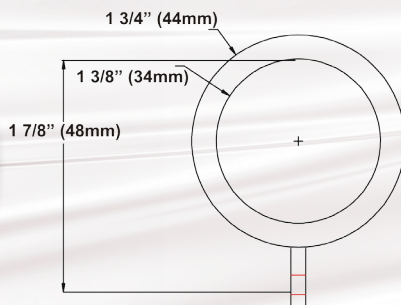

Indoor/Outdoor Ring w/ Lobe

Anneau œillet d'extérieur/intérieur • Argolla para interior/exterior con agujero

- Removable Easy Glide Insert • Insertion Easy Glide detachable • Inserto "Easy Glide" extraíble
- Packages of 8 • Available in: **BG BKN BL CH MG OG ORB PW**

WI-118RP8BK