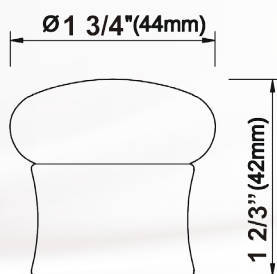

Sahara 1 1/8" collection

Knot

WI-118F-30

finials

Colours available:
Couleurs disponibles • Colores disponibles:

BG

BL

OG

PW

SA

Note: Not suitable for use with Sahara Mechanical poles.

Crown

WI-118F-33

Colours available:
Couleurs disponibles • Colores disponibles:

BG

BKN

BL

CH

MG

OG

ORB

PW

SA