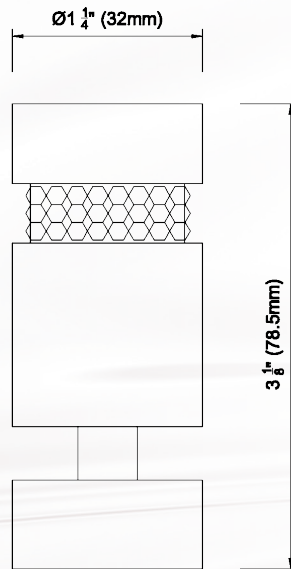

Colours available:
Couleurs disponibles • Cores disponibles:

Iced Trumpet

WIC-118F-04

Colours available:
Couleurs disponibles • Cores disponibles: