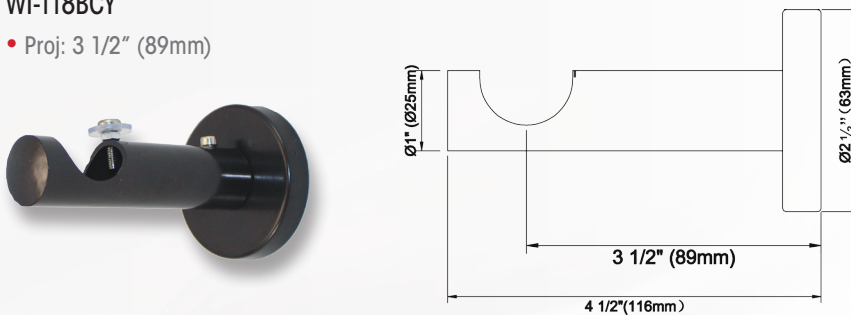

Cylinder Bracket • Support Cylindre • Soporte del Cilindro

WI-118BCY

• Proj: 3 1/2" (89mm)