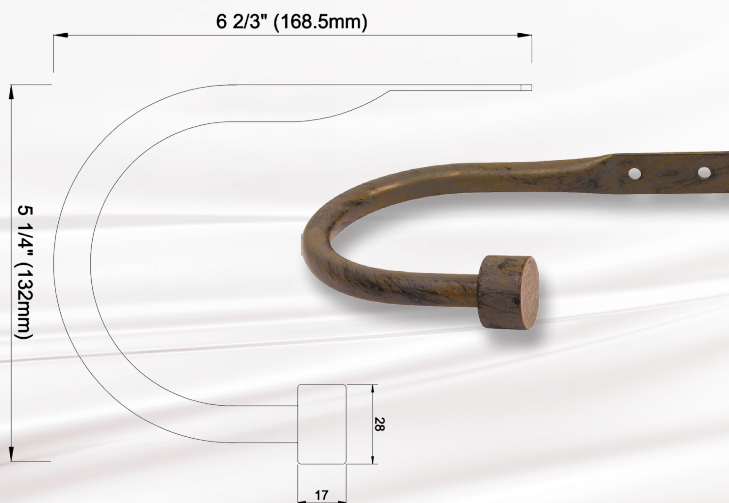

Holdbacks

Embrasse • Aguantar

WI-118H

Not available in MG Matte Gold • Matte Ore • Mate Oro