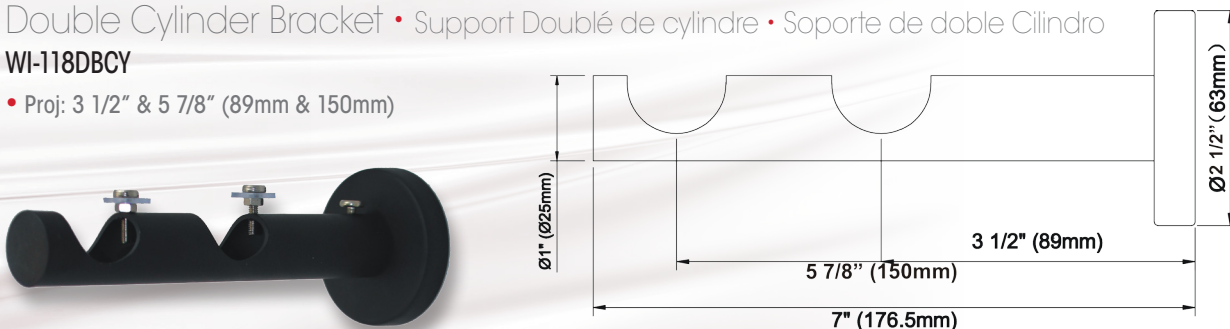

WI-118BCY

• Proj: 3 1/2" (89mm)

Double Cylinder Bracket • Support Doublé de cylindre • Soporte de doble Cilindro

WI-118DBCY

• Proj: 3 1/2" & 5 7/8" (89mm & 150mm)

- These brackets and rings are designed to allow the rings to pass over the brackets, allowing a completely free flow of the drapery across the span of the treatment, regardless of length of rod face width.
- Ces supports et anneaux sont conçus pour permettre aux anneaux de passer par-dessus les supports, permettant un fonctionnement libre des rideaux tout au long de la tringle.
- Estos soportes y anillos están diseñados para permitir que los anillos pasen sobre los soportes, permitiendo un flujo completamente libre de la cortina de lado a lado.