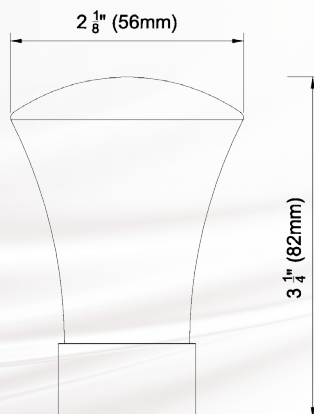

Trumpet

WI-118F-61

Colours available:
Couleurs disponibles • Cores disponibles: