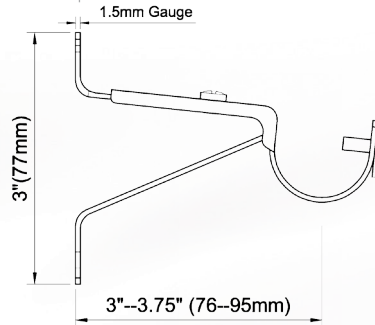

**WI-118B**

- Proj: 3"- 3 3/4" (76mm to 95mm)

Heavy Duty Bracket • Support Fortes • Soporte para Trabajo Pesado

**WI-118BHD**

- Proj: 4" to 5 1/4" (102mm to 134mm)

Double Heavy Duty Bracket

- Support Double Robuste • Soporte Doble para Trabajo Pesado