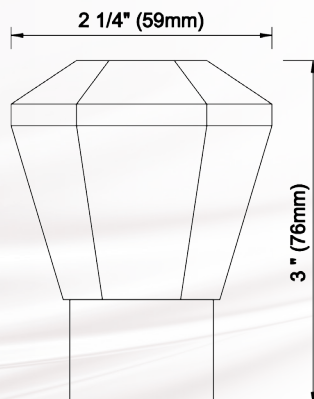

- Real Crystal finials
- Embouts de vrai cristal
- Crystal remates verdaderos