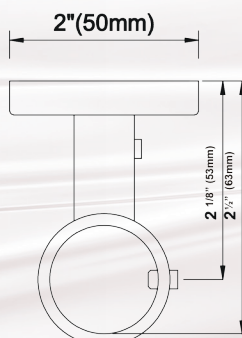

**WI-118DB2**

- Proj: 4" to 5 1/4" (102mm to 134mm) & 6 3/4" to 8" (170mm to 202mm)

Ceiling Bracket • Support de Plafond • Soporte de Techo

**WI-118C1**

- Proj: 2 1/2" (63mm)

Colours available:

Couleurs disponibles • Colores disponibles: