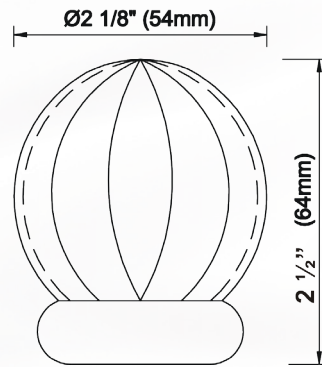

Sahara 1 1/8" collection

Sphere

WI-118F-34

finials

Colours available:
Couleurs disponibles • Colores disponibles:

BG BKN BL

CH MG OG

ORB PW SA

Sceptre

WI-118F-36

Colours available:
Couleurs disponibles • Colores disponibles:

BG BKN BL

CH MG OG

ORB PW SA