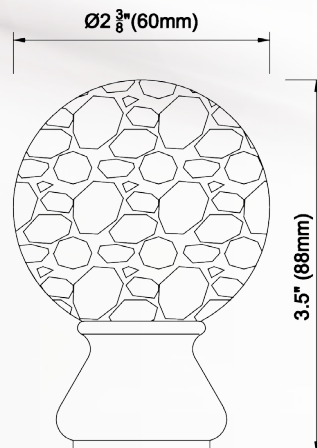

Sahara 1 1/8" collection

Disc w/ Acrylic Bling

WIC-118F-07A

finials

Colours available:
Couleurs disponibles • Cores disponibles:

BKN

CH

Disc w/ Acrylic Ball

WIC-118F-07B

Colours available:
Couleurs disponibles • Cores disponibles:

BKN

PW

Crackled Ball

WI-118F-60

Colours available:
Couleurs disponibles • Cores disponibles:

BKN

BL

CH

MG

OG

ORB

PW