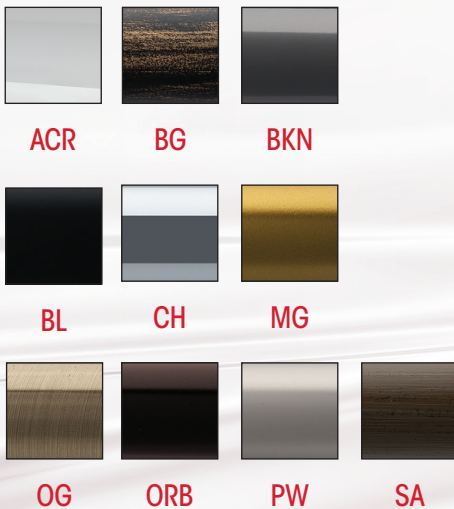

PW

- Real Crystal finials
- Embouts de vrai cristal
- Crystal remates verdaderos

- Real Crystal finials
- Embouts de vrai cristal
- Crystal remates verdaderos

Colours available:  
Couleurs disponibles • Colores disponibles:

Colours available:  
Couleurs disponibles • Colores disponibles:

**Note:** Not suitable for use with Sahara Mechanical Poles

Size	Code	Colours available Couleurs disponibles Colores disponibles
4 FT.	WI-118-04	BG, BKN, BL, CH, OG, ORB, PW, SA
6 FT.	WI-118-06	ACR, BG, BKN, BL, CH, MG, OG, ORB, PW, SA
8 FT.	WI-118-08	ACR, BG, BKN, BL, CH, MG, OG, ORB, PW, SA
10 FT.	WI-118-10	BG, BKN, BL, CH, MG, OG, ORB, PW
12 FT.	WI-118-12	ACR, BG, BKN, BL, MG, ORB, PW

Splice • Épissure • Conjunto  
WI-118SP-01

Elbows • Coudes • Codos  
WI-118NE

• Available in: **BG BKN BL CH MG OG ORB PW**

Colours available:  
Couleurs disponibles • Colores disponibles:

Single Bracket • Support Simple • Soporte Individual

Colours available:  
Couleurs disponibles • Colores disponibles:

BG

BKN

BL

CH

MG

OG

ORB