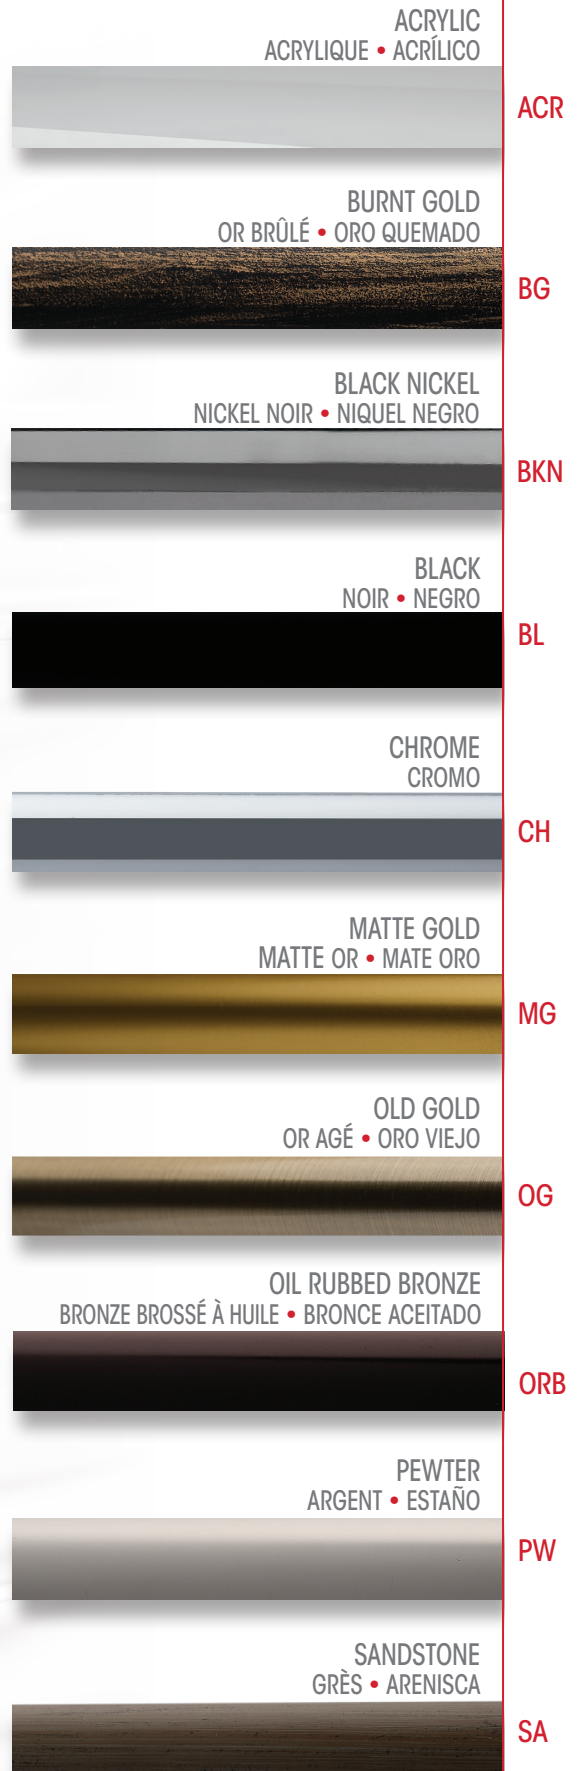

PW

- Real Crystal finials
- Embouts de vrai cristal
- Crystal remates verdaderos

- Real Crystal finials
- Embouts de vrai cristal
- Crystal remates verdaderos

Colours available:  
Couleurs disponibles • Colores disponibles:

Colours available:  
Couleurs disponibles • Colores disponibles:

**Note:** Not suitable for use with Sahara Mechanical Poles

Size	Code	Colours available Couleurs disponibles Colores disponibles
4 FT.	WI-118-04	BG, BKN, BL, CH, OG, ORB, PW, SA
6 FT.	WI-118-06	ACR, BG, BKN, BL, CH, MG, OG, ORB, PW, SA
8 FT.	WI-118-08	ACR, BG, BKN, BL, CH, MG, OG, ORB, PW, SA
10 FT.	WI-118-10	BG, BKN, BL, CH, MG, OG, ORB, PW
12 FT.	WI-118-12	ACR, BG, BKN, BL, MG, ORB, PW

Splice • Épissure • Conjunto  
WI-118SP-01

Elbows • Coudes • Codos  
WI-118NE

• Available in: **BG BKN BL CH MG OG ORB PW**

Colours available:  
Couleurs disponibles • Colores disponibles:

Single Bracket • Support Simple • Soporte Individual

Colours available:  
Couleurs disponibles • Colores disponibles:

BG

BKN

BL

CH

MG

OG

ORB