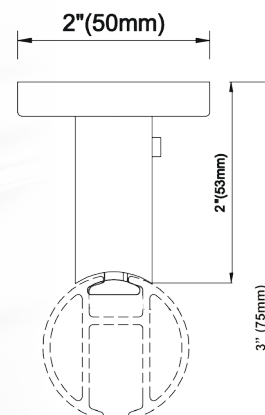

Ceiling bracket

Support de Plafond • Soporte de Techo

WI-16C2

- Proj: 2" (50mm)