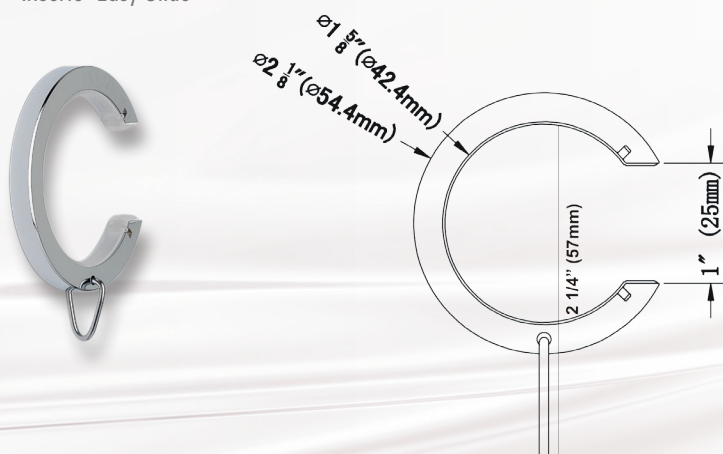

PW

Bypass Bracket • Support Surmontables • Soportes de Desbordamiento  
WI-118B4

- Proj: 3 3/4" (94mm)

Bypass Ring • Anneaux Surmontables • Anillos de Desbordamiento  
WI-118RP7

- 8 per Package
- Easy Glide Insert
- Insertion Easy Glide
- Inserto "Easy Glide"