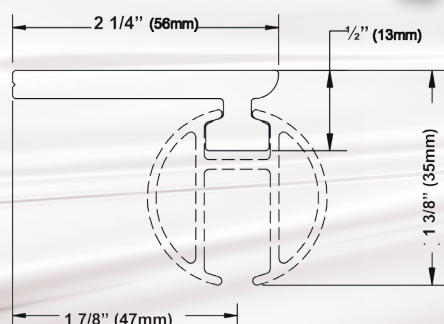

Flush Mount Ceiling Bracket

Support de Plafond • Soporte de Techo

WI-16C1

- Proj: 1 7/8" (47mm)