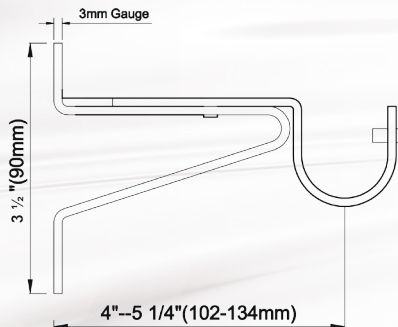

**WI-118B**

- Proj: 3"- 3 3/4" (76mm to 95mm)

Heavy Duty Bracket • Support Fortes • Soporte para Trabajo Pesado

**WI-118BHD**

- Proj: 4" to 5 1/4" (102mm to 134mm)

Double Heavy Duty Bracket

- Support Double Robuste • Soporte Doble para Trabajo Pesado

**WI-118DB2**

- Proj: 4" to 5 1/4" (102mm to 134mm) & 6 3/4" to 8" (170mm to 202mm)

Ceiling Bracket • Support de Plafond • Soporte de Techo

**WI-118C1**

- Proj: 2 1/2" (63mm)

Colours available:

Couleurs disponibles • Colores disponibles: