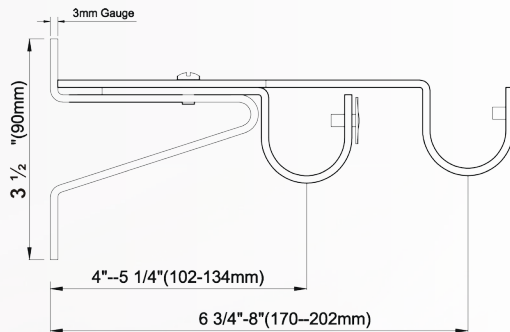

**WI-118B**

- Proj: 3"- 3 3/4" (76mm to 95mm)

Heavy Duty Bracket • Support Fortes • Soporte para Trabajo Pesado

**WI-118BHD**

- Proj: 4" to 5 1/4" (102mm to 134mm)

Double Heavy Duty Bracket

- Support Double Robuste • Soporte Doble para Trabajo Pesado

**WI-118DB2**

- Proj: 4" to 5 1/4" (102mm to 134mm) & 6 3/4" to 8" (170mm to 202mm)

Ceiling Bracket • Support de Plafond • Soporte de Techo

**WI-118C1**

- Proj: 2 1/2" (63mm)

Colours available:

Couleurs disponibles • Colores disponibles: