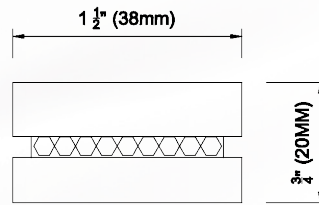

Sahara

1 1/8" collection

Iced End Cap

WIC-118F-08

finials