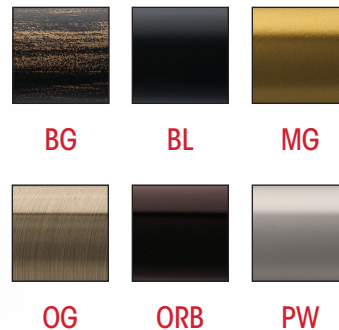

# Fossil

WI-118F-46

Colours available:  
Couleurs disponibles • Colores disponibles:

BL

# Crest

WI-118F-48

finials

Colours available:  
Couleurs disponibles • Cores disponibles:

BL CH OG

PW

finials

Colours available:  
Couleurs disponibles • Cores disponibles:

Trumpet

WI-118F-61

Colours available:  
Couleurs disponibles • Cores disponibles: