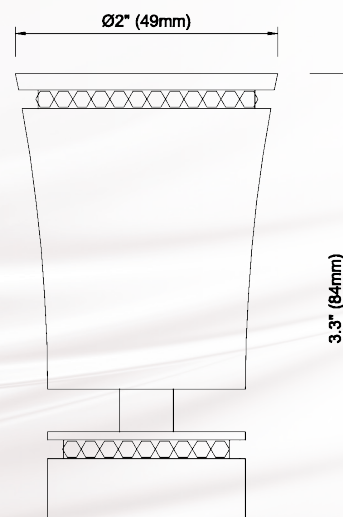

Iced Trumpet

WIC-118F-04

Colours available:
Couleurs disponibles • Cores disponibles: