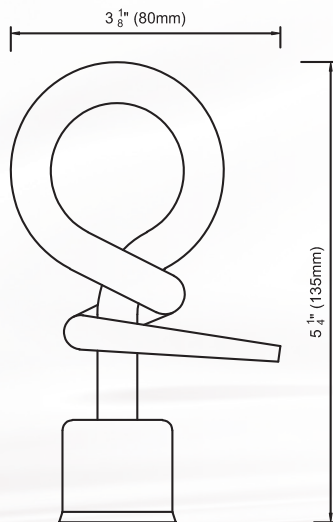

Sahara 1 1/8" collection

Knot

WI-118F-30

finials

Colours available:
Couleurs disponibles • Colores disponibles:

BG

BL

OG

PW

SA

Note: Not suitable for use with Sahara Mechanical poles.

Crown

WI-118F-33

Colours available:
Couleurs disponibles • Colores disponibles:

BG

BKN

BL

CH

MG

OG

ORB

PW

SA