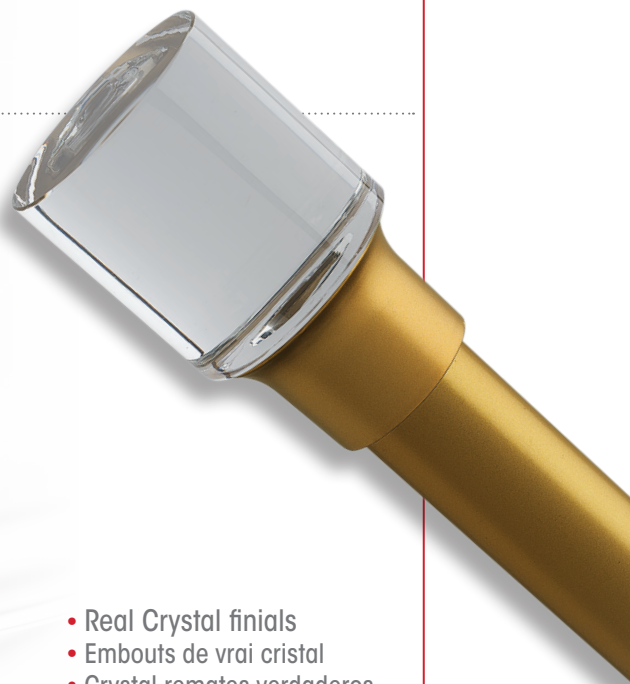

ORB

PW

- Real Crystal finials
- Embouts de vrai cristal
- Crystal remates verdaderos

- Real Crystal finials
- Embouts de vrai cristal
- Crystal remates verdaderos

Colours available:  
Couleurs disponibles • Colores disponibles: