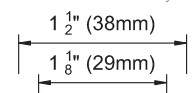

Single Bracket • Support Simple • Soporte Individual

WI-118B

- Proj: 3"- 3 3/4" (76mm to 95mm)

Heavy Duty Bracket • Support Fortes • Soporte para Trabajo Pesado

WI-118BHD

- Proj: 4" to 5 1/4" (102mm to 134mm)

Double Heavy Duty Bracket

- Support Double Robuste • Soporte Doble para Trabajo Pesado

WI-118DB2

- Proj: 4" to 5 1/4" (102mm to 134mm) & 6 3/4" to 8" (170mm to 202mm)

Ceiling Bracket • Support de Plafond • Soporte de Techo

WI-118C1

- Proj: 2 1/2" (63mm)

Colours available:

Couleurs disponibles • Colores disponibles:

BG

BKN

BL

CH

MG

OG

ORB

PW

SA

Smooth decorative pole support screw included in all brackets.

Lisse vis de support de poteau décoratif inclus dans toutes les tranches.

Liso tornillo de soporte del poste decorativo incluye en todos los soportes.

Inside Mount Bracket

Support Montage Intérieur

Dentro de Soporte de Montaje

WI-118IB

Inside Mount Bracket

Support Montage Intérieur

Dentro de Soporte de Montaje

WI-16IS

- Not available in SA