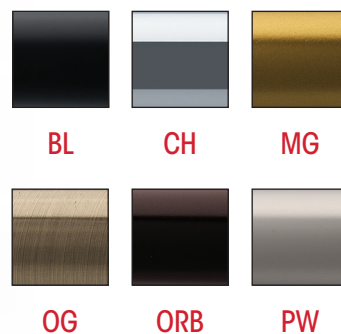

# Ice Sculpture

WIC-118F-13

Colours available:  
Couleurs disponibles • Colores disponibles:

BKN

BL

CH

MG

OG

PW

- Real Crystal finials
- Embouts de vrai cristal
- Crystal remates verdaderos

- Real Crystal finials
- Embouts de vrai cristal
- Crystal remates verdaderos

Colours available:  
Couleurs disponibles • Colores disponibles:

Crystal Egg

WI-118F-66

Colours available:  
Couleurs disponibles • Colores disponibles:

- Real Crystal finials
- Embouts de vrai cristal
- Crystal remates verdaderos

French Return • Retour Français • Retorno Francés  
WI-118FR