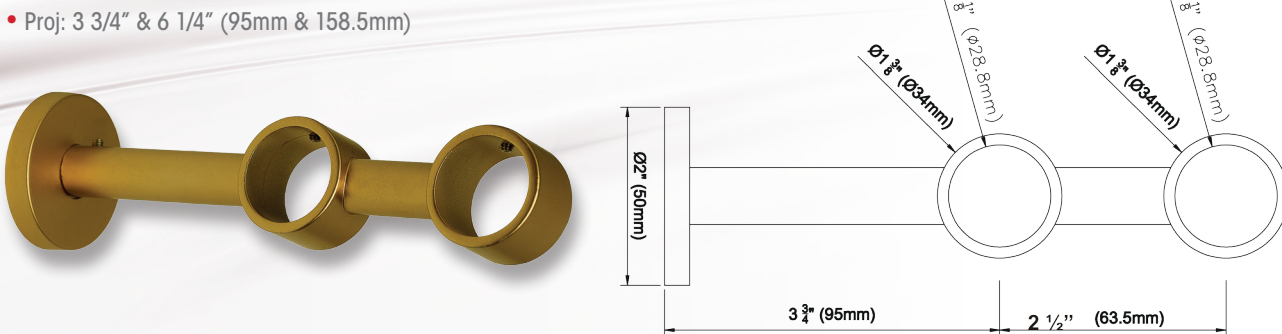

MG

OG

ORB

PW

Enclosed Double Bracket • Support de Fermé Double  
• Soporte Cernado Doble

WI-118BCD

• Proj: 3 3/4" & 6 1/4" (95mm & 158.5mm)

Cylinder Bracket • Support Cylindre • Soporte del Cilindro