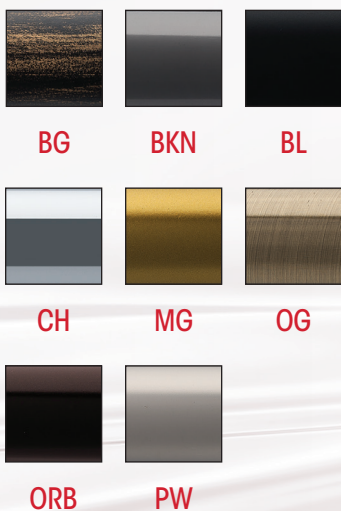

# Fossil

WI-118F-46

Colours available:  
Couleurs disponibles • Colores disponibles:

BL

# Crest

WI-118F-48

finials

Colours available:  
Couleurs disponibles • Cores disponibles:

BL CH OG

PW

finials

Colours available:  
Couleurs disponibles • Cores disponibles:

Trumpet

WI-118F-61

Colours available:  
Couleurs disponibles • Cores disponibles: