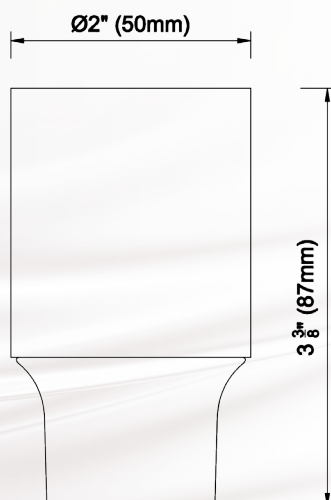

- Real Crystal finials
- Embouts de vrai cristal
- Crystal remates verdaderos