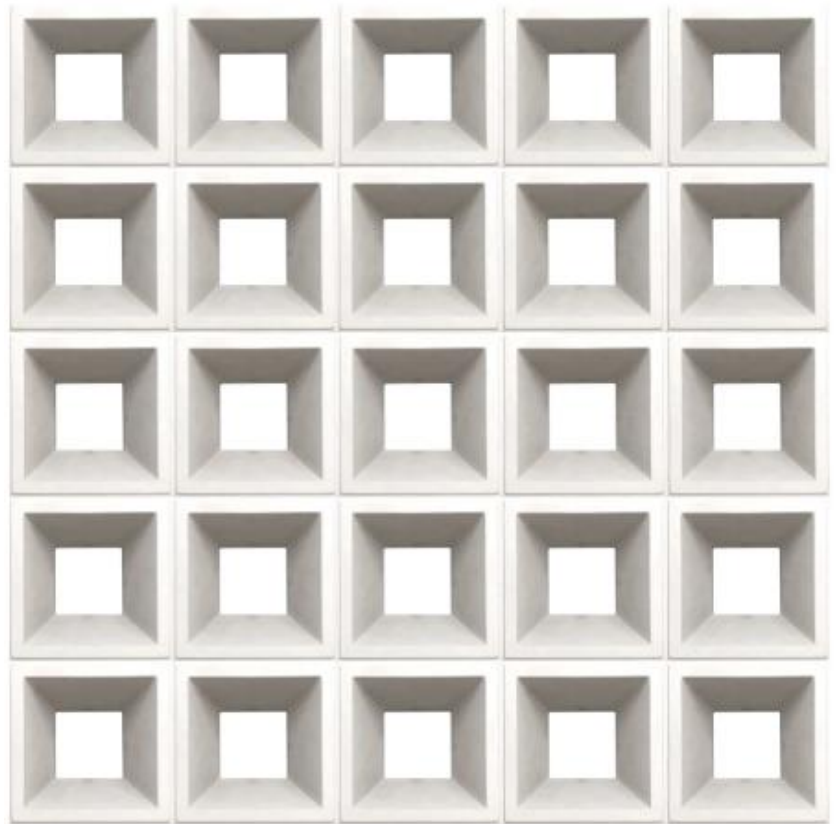

Akil
20x20x10cm - 4.3kg