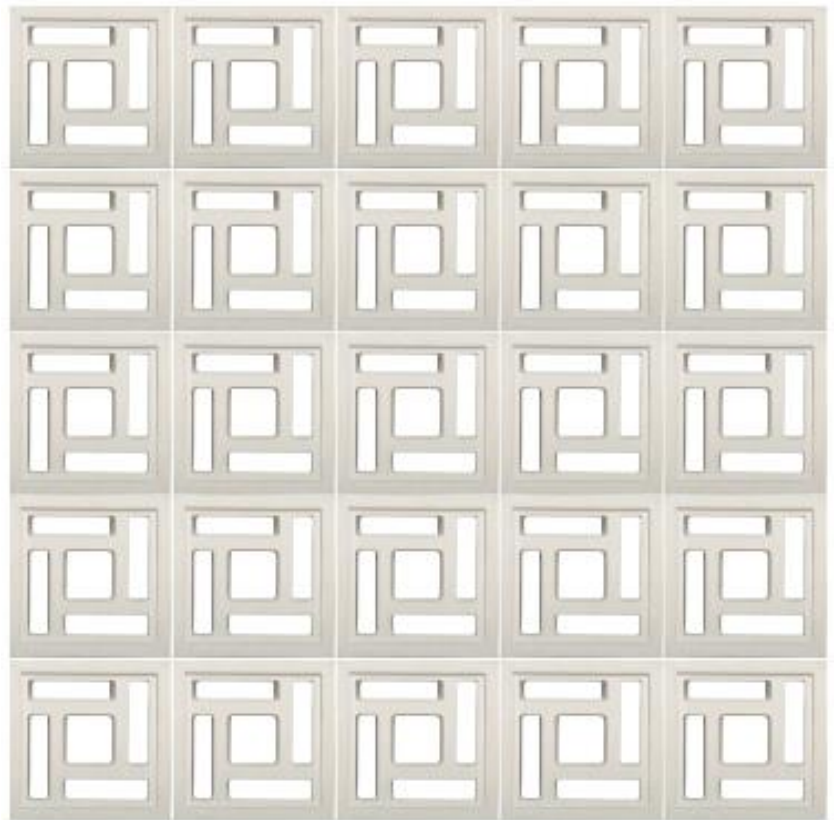

ARDSHAUS[®]

Catálogo

Temozón
30x30x7cm - 7.6kg

Motul
30x30x7cm - 7.8kg

Conka1
30x30x7cm - 7.2kg

Umán
30x30x7cm - 6.8kg

Seyé
30x30x7cm - 7.0kg

Teya
30x30x7cm - 5.0kg

Calotmul
30x30x7cm - 5.3kg

Hunucmá
30x30x7cm - 8.0kg

Hoctún
30x30x7cm - 4.2kg

Ticul
30x30x7cm - 6.3kg

Espita
32x32x7cm - 9.0kg

Izamal
30x30x7cm - 6.4kg

Tahmek
20x20x6cm - 2.6kg

Mérida
20x20x14cm - 8.3kg