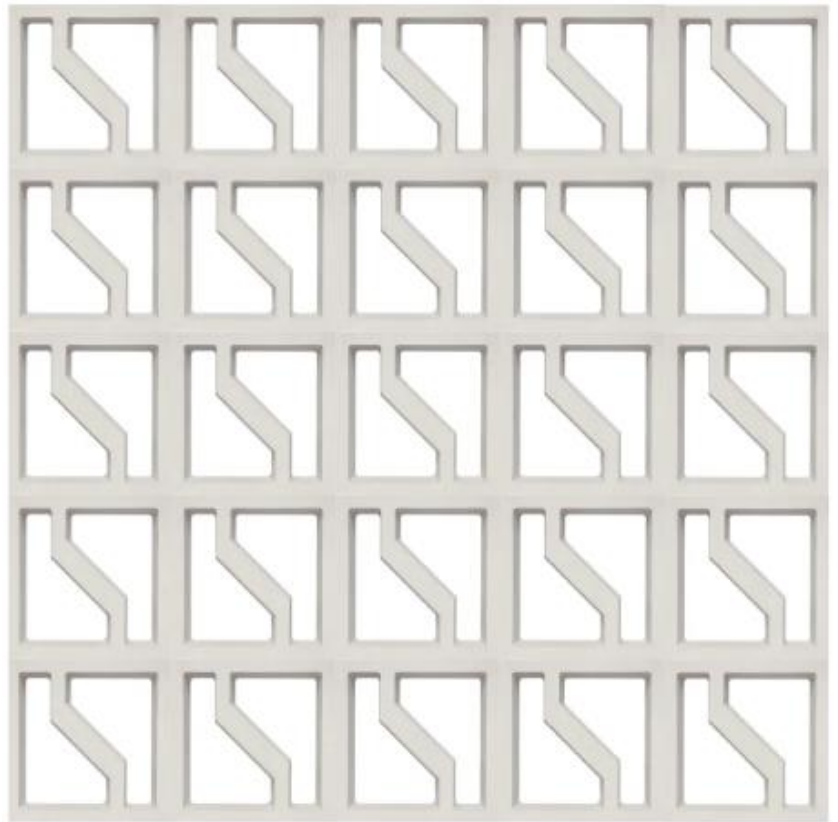

ARDSHAUS[®]

Catálogo

Temozón
30x30x7cm - 7.6kg

Motul
30x30x7cm - 7.8kg

Conka1
30x30x7cm - 7.2kg

Umán
30x30x7cm - 6.8kg

Seyé
30x30x7cm - 7.0kg

Teya
30x30x7cm - 5.0kg

Calotmul
30x30x7cm - 5.3kg

Hunucmá
30x30x7cm - 8.0kg

Hoctún
30x30x7cm - 4.2kg

Ticul
30x30x7cm - 6.3kg

Espita
32x32x7cm - 9.0kg

Izamal
30x30x7cm - 6.4kg

Tahmek
20x20x6cm - 2.6kg

Mérida
20x20x14cm - 8.3kg

Cuzamá
20x20x15cm - 6.5kg

Akil
20x20x10cm - 4.3kg

Maní
20x20x8cm - 3.0kg

Tekit
20x20x6cm - 2.5kg

Tizimín
20x20x6cm - 2.8kg

Kaua
20x20x6cm - 2.5kg

Tecóh
20x20x6cm - 2.8kg

Tekax
20x20x10cm - 4.6kg