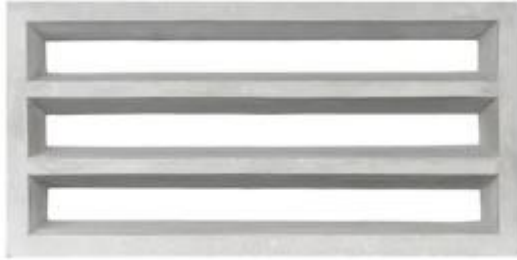

Kanasín
26x20x8cm - 4.1kg

Huhí
20x20x5cm - 3.5kg

Muna
20x20x7cm - 2.9kg

Halachó
40x20x8cm - 7.7kg

Yobaín
60x10x7cm - 4.8kg

Sacalum
60x20x10cm - 13.8kg

Samahil
60x20x10cm - 14.7kg

Tixkokob
60x30x9cm - 7.7kg