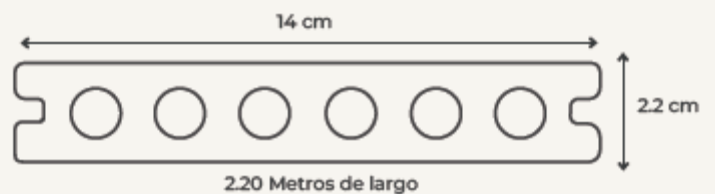

Resistencia a la lluvia y el sol.

Elaborado en material ecofriendly.

Fácil instalación y limpieza.

Libre de termitas y otros microorganismos.

Dimensiones

Largo	2.90 m
-------	--------

Alto	2.9 cm
------	--------

Resistencia a la lluvia y el sol.

Elaborado en material ecofriendly.

Fácil instalación y limpieza.

Libre de termitas y otros microorganismos.

Dimensiones

Largo 2.20 m

Alto 2.3 cm

Ancho 15.1 cm

Pija punta de broca negra

cant x m2

Deck WPC para pisos

Deck WPC para pisos

Perfil coextruido diseñado para pisos en áreas de exterior, con una apariencia única a madera natural. Cuenta con una capa exterior de HDPE, lo cual protege y permite que el material tenga una alta durabilidad a la intemperie y resistencia a la decoloración por exposición a la luz solar. Repele manchas y grasas haciendo que su mantenimiento sea mínimo.

Resistencia a la lluvia y el sol.

Elaborado en material ecofriendly.

Fácil instalación y limpieza.

Libre de termitas y otros microorganismos.

Dimensiones

Largo	2.20 m
Alto	2.2 cm
Ancho	14 cm
Peso por tabla	Conversión en m ²
5.96 kg por pza.	3.08pzas.