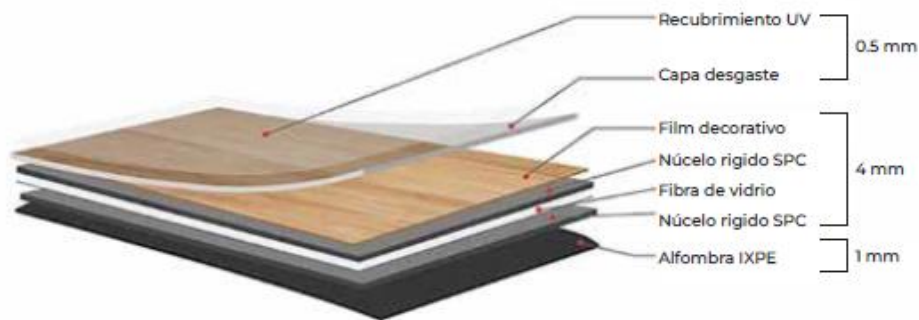

Ancho 230 mm

Espesor 4.5 mm

Espesor bajo capa foam 1 mm

Espesor Total 5 mm

Peso por tabla Conversión en m²

2.91 por pza. 0.3507

Chestnut

Espresso