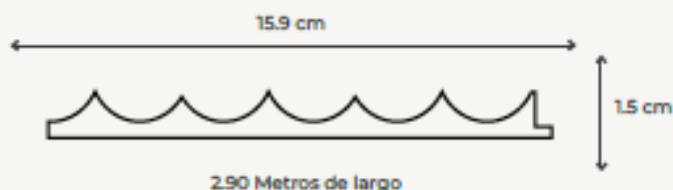

Panel PVC ranurado tipo olas

Perfil de PVC redondo liso decorativo, con un aspecto único liso de acabado liso y de madera natural. Ideal para decorar cualquier pared o techo en interiores. Es de fácil instalación y no requiere mantenimiento.

Resistencia a la lluvia y el sol.

Elaborado en material ecofriendly.

Fácil instalación y limpieza.

Libre de termitas y otros microorganismos.

Resiste el agua/ humedad.

A prueba de fuego.

Dimensiones

Largo 2.90 m

Alto 1.5 cm

Ancho 15.9 cm

Peso por tabla Conversión en m²

1.972 kg por pza. 0.4611

Nogal Oscuro

Negro Veta

Tapiz Claro

Fresno Claro

Clip de panel ranurado

Canal listón de aluminio

Pija punta de broca negra
cant x m2

Adhesivo de contacto