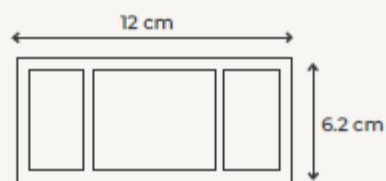

Resistencia a la lluvia y el sol.

Elaborado en material ecofriendly.

Fácil instalación y limpieza.

Libre de termitas y otros microorganismos.

Dimensiones

Largo	2.20 m
Alto	2.2 cm
Ancho	14 cm
Peso por tabla	Conversión en m ²
5.96 kg por pza.	3.08pzas.

Resistencia a la lluvia y el sol.

Elaborado en material ecofriendly.

Fácil instalación y limpieza.

Libre de termitas y otros microorganismos.

Dimensiones

Largo	2.9 m
Alto	6 cm
Ancho	4.2 cm

Peso por tabla	Conversión en m ²
4.5 kg por pza.	N/A

Resistencia a la lluvia y el sol.

Elaborado en material ecofriendly.

Fácil instalación y limpieza.

Libre de termitas y otros microorganismos.

Dimensiones

Largo	2.9 m
Alto	12 cm
Ancho	6.2 cm
Peso por tabla	Conversión en m ²
10 kg por pza.	N/A