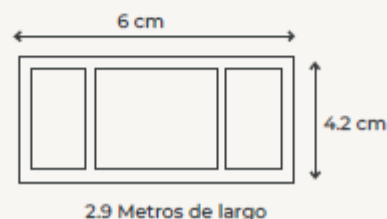

Resistencia a la lluvia y el sol.

Elaborado en material ecofriendly.

Fácil instalación y limpieza.

Libre de termitas y otros microorganismos.

Dimensiones

Largo	2.20 m
Alto	2.2 cm
Ancho	14 cm
Peso por tabla	Conversión en m ²
5.96 kg por pza.	3.08pzas.

Pija punta de broca negra

cant x m2

Viga WPC decorativa para pérgola

Viga WPC decorativa para pérgola de 6cm

Perfil diseñado para permitir la entrada de luz en techos y paredes de espacios comerciales y residenciales. Cuenta con una capa exterior HDPE "MaxShield" para darle mayor resistencia y durabilidad a la intemperie, haciéndolas de fácil lavado y mantenimiento mínimo.

Resistencia a la lluvia y el sol.

Elaborado en material ecofriendly.

Fácil instalación y limpieza.

Libre de termitas y otros microorganismos.

Dimensiones

Largo	2.9 m
Alto	6 cm
Ancho	4.2 cm

Peso por tabla	Conversión en m ²
4.5 kg por pza.	N/A

Resistencia a la lluvia y el sol.

Elaborado en material ecofriendly.

Fácil instalación y limpieza.

Libre de termitas y otros microorganismos.

Dimensiones

Largo	2.9 m
Alto	12 cm
Ancho	6.2 cm
Peso por tabla	Conversión en m ²
10 kg por pza.	N/A