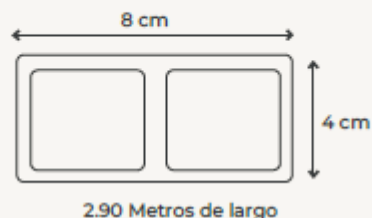

Viga PVC decorativa

Perfil de PVC liso decorativo, que da un aspecto a madera natural. Ideal para decorar paredes y techos. Es de fácil instalación y no requiere mantenimiento.

Resistencia a la lluvia y el sol.

Elaborado en material ecofriendly.

Fácil instalación y limpieza.

Libre de termitas y otros microorganismos.

Resiste el agua/ humedad.

A prueba de fuego.

Dimensiones

Largo 2.90 m

Alto 4 cm

Ancho 8 cm

Peso por tabla Conversión en m²

2.44 kg por pza. N/A