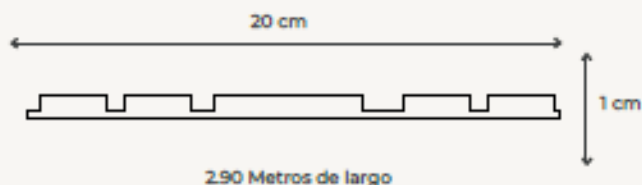

Panel PVC ranurado asimétrico

Perfil de PVC redondo liso decorativo, con un aspecto único liso de acabado liso y de madera natural. Ideal para decorar cualquier pared o techo en interiores. Es de fácil instalación y no requiere mantenimiento.

Resistencia a la lluvia y el sol.

Elaborado en material ecofriendly.

Fácil instalación y limpieza.

Libre de termitas y otros microorganismos.

Resiste el agua/ humedad.

A prueba de fuego.

Dimensiones

Largo 2.90 m

Alto 1.0 cm

Ancho 20 cm

Peso por tabla Conversión en m²

2.059 kg por pza. 0.580

Nogal

Oak

Clip de panel ranurado

Canal listón de aluminio

Pija punta de broca negra

cant x m²

Adhesivo de contacto