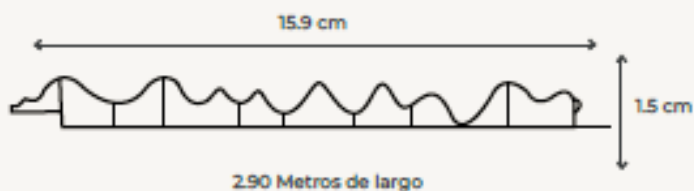

Panel PVC ranurado redondo asimétrico

Perfil de PVC redondo liso decorativo, con un aspecto único liso de acabado liso y de madera natural. Ideal para decorar cualquier pared o techo en interiores. Es de fácil instalación y no requiere mantenimiento.

Resistencia a la lluvia y el sol.

Elaborado en material ecofriendly.

Fácil instalación y limpieza.

Libre de termitas y otros microorganismos.

Resiste el agua/ humedad.

A prueba de fuego.

Dimensiones

Largo 2.90 m

Alto 1.5 cm

Ancho 15.5 cm

Peso por tabla Conversión en m²

2.117 kg por pza. 0.4495

Nogal Oscuro

Ostión

Blanco

Clip de panel ranurado

Canal listón de aluminio

Pija punta de broca negra

cant x m2

Adhesivo de contacto