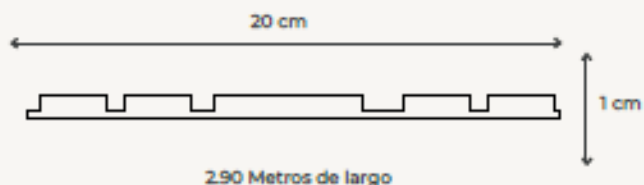

### Dimensiones

Largo 2.90 m

Alto 1.0 cm

Ancho 20 cm

Peso por tabla Conversión en m<sup>2</sup>

2.059 kg por pza. 0.580

Nogal

Oak