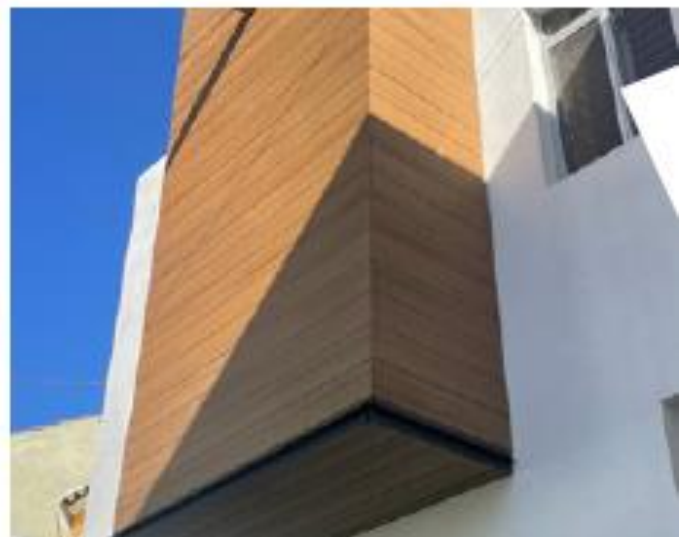

## Panel WPC ranurado tipo lambrín

Panel coextruido diseñado para fachadas y techos de exterior. Cuenta con una capa de HDPE que recubre su exterior y que permite una fácil limpieza, por lo que su mantenimiento es mínimo. Cuenta con un acabado natural que le brinda toda la belleza de la madera natural, pero con mayor resistencia y durabilidad a la intemperie.

## Panel WPC liso para muro y plafón

Perfil ligero y fácil de manejar, diseñado y fabricado para ser utilizado en plafones exteriores. Cuenta con un acabado natural que le brinda toda la belleza de la madera natural, pero con mayor resistencia y durabilidad a la intemperie.