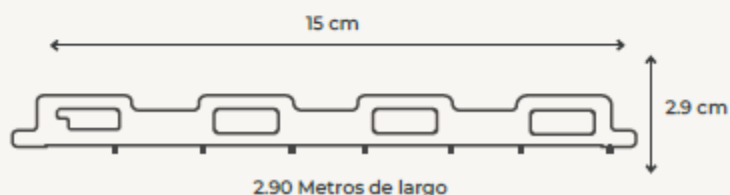

### Dimensiones

Largo 2.90 m

Alto 2.9 cm

Ancho 15 cm

Peso por tabla Conversión en m<sup>2</sup>

2.315 kg por pza. 0.435

**Nogal**

**Negro**