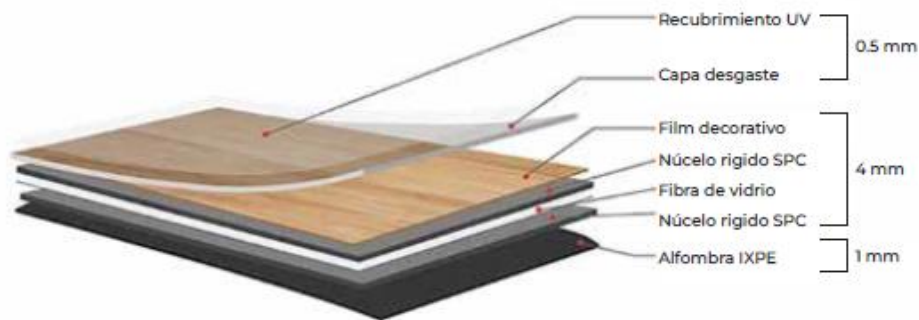

### Dimensiones

Largo 1525 mm

Ancho 230 mm

Espesor 4.5 mm

Espesor bajo capa foam 1 mm

Espesor Total 5 mm

Peso por tabla Conversión en m<sup>2</sup>

2.91 por pza. 0.3507