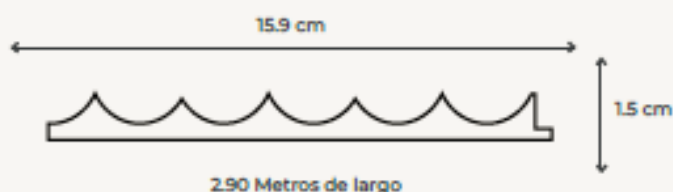

### Dimensiones

Largo 2.90 m

Alto 1.5 cm

Ancho 15.9 cm

Peso por tabla Conversión en m<sup>2</sup>

1.972 kg por pza. 0.4611

**Nogal Oscuro**

**Negro Veta**