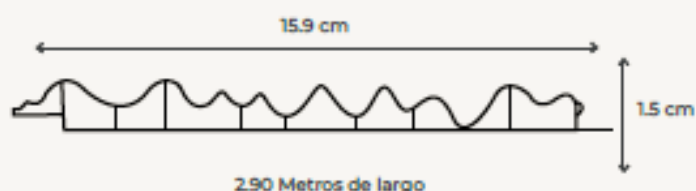

#### Dimensiones

Largo 2.90 m

Alto 1.5 cm

Ancho 15.5 cm

Peso por tabla Conversión en m<sup>2</sup>

2.117 kg por pza. 0.4495

Nogal Oscuro

Ostión