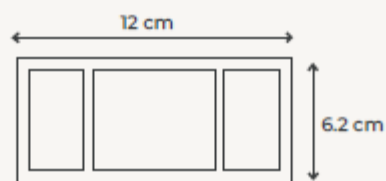

### Dimensiones

Largo	2.90 m
-------	--------

Alto	2.9 cm
------	--------

Ancho	20 cm
-------	-------

Peso por tabla	Conversión en m <sup>2</sup>
----------------	------------------------------

9 kg por pza.	.58
---------------	-----

### Dimensiones

Largo	2.9 m
Alto	6 cm
Ancho	4.2 cm

Peso por tabla	Conversión en m <sup>2</sup>
4.5 kg por pza.	N/A

**Teka**

**Ipe**

**Antique**

Escuadra/  
Ángulo de acero

Pija punta de  
broca negra

### Dimensiones

Largo	2.9 m
Alto	12 cm
Ancho	6.2 cm
Peso por tabla	Conversión en m <sup>2</sup>
10 kg por pza.	N/A

2.9 Metros de largo

**Teka**

**Ipe**

**Antique**

Escuadra/  
Ángulo de acero

Pija punta de  
broca negra

### Dimensiones

Largo 2.90 m

Alto 2.9 cm

Ancho 15 cm

Peso por tabla Conversión en m<sup>2</sup>

2.315 kg por pza. 0.435

**Nogal**

**Negro**