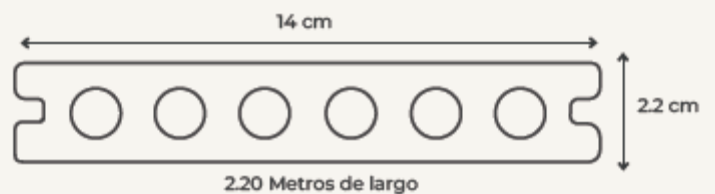

### Dimensiones

Largo	2.20 m
Alto	2.2 cm
Ancho	14 cm
Peso por tabla	Conversión en m <sup>2</sup>
5.96 kg por pza.	3.08pzas.

**Teka**

**Ipe**

**Antique**

**Bastidor de aluminio**

1" X 2"  
cant x m2

**Clips de plástico**