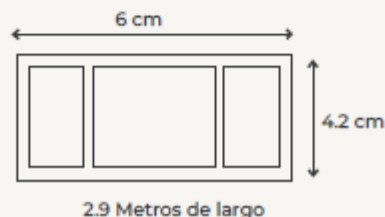

### Dimensiones

Largo	2.90 m
-------	--------

Alto	2.9 cm
------	--------

Ancho	20 cm
-------	-------

Peso por tabla	Conversión en m <sup>2</sup>
----------------	------------------------------

9 kg por pza.	.58
---------------	-----

### Dimensiones

Largo	2.20 m
Alto	2.2 cm
Ancho	14 cm
Peso por tabla	Conversión en m <sup>2</sup>
5.96 kg por pza.	3.08pzas.

**Teka**

**Ipe**

**Antique**

**Bastidor de aluminio**

1" X 2"  
cant x m2

**Clips de plástico**

### Dimensiones

Largo	2.9 m
Alto	6 cm
Ancho	4.2 cm

Peso por tabla	Conversión en m <sup>2</sup>
4.5 kg por pza.	N/A

**Teka**

**Ipe**

**Antique**

Escuadra/  
Ángulo de acero

Pija punta de  
broca negra

### Dimensiones

Largo	2.9 m
Alto	12 cm
Ancho	6.2 cm
Peso por tabla	Conversión en m <sup>2</sup>
10 kg por pza.	N/A

2.9 Metros de largo

**Teka**

**Ipe**

**Antique**

Escuadra/  
Ángulo de acero

Pija punta de  
broca negra