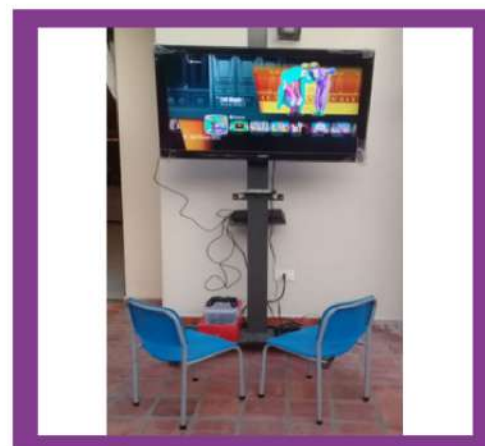

**Simulador PS4 con asiento**

Gs. 380.000

**PS4 con pedestal**

Gs. 300.000

**Realidad Virtual Meta Quest 2**

Gs. 550.000

- Juego a partir de los 11 años
- Incluye dos máscaras y dos pares de controles
- El cliente debe tener WIFI