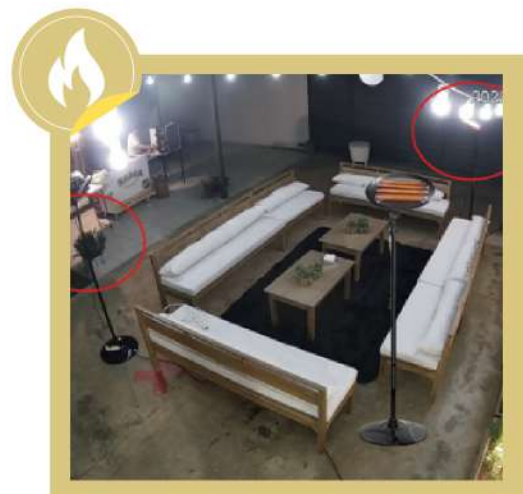

Estufa interior / exterior

Gs. 300.000

- Estufa eléctrica para ambientes abiertos y cerrados
- A partir de 2 estufas Gs. 280.000 cada una