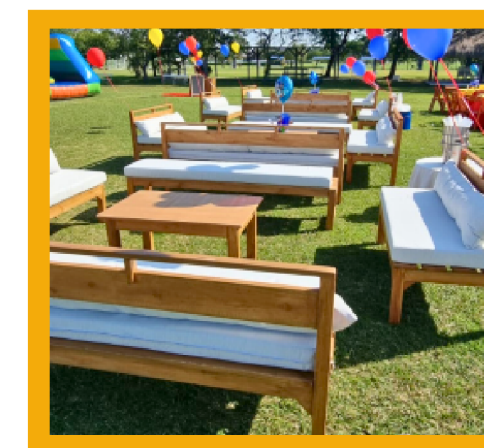

ANiMATE
PARTY RENTAL

*Catálogo
línea blanca*

0981 512 793

Garantizamos calidad

Nos especializamos en eventos desde el **2018**, garantizando siempre diversión, calidad, seguridad y responsabilidad.

Globo Blanco Personalizado

Área Pliker o Montessori

GS. 600.000

- Incluye: 1 sofa de madera y 6 juegos como pasarela de equilibrio, estante con articulos didacticos, tabla curva, 1 cubo, 1 triangulo y 1 semicirculo con treapadoras y rampas

Globo + Pelotero Blanco

GS. 800.000

- Globo loco Castillo 4x4,20 y altura 3,80 mt
- Globo hasta 8 años y el pelotero hasta 3 años.

Área Blanca Bebés

GS. 1.700.000

- Globo blanco, pelotero blanco, Area soft y Area Montessori

Isla para 10-12 adultos

Gs. 300.000

- 3 sillones con respaldo + 1 banco + almohadones + 1 mesa de centro.
- A partir de 2 islas el costo es de Gs. 280.000 cada una.

Isla para 8 niños

Gs. 250.000

- 1 Mesa de madera torneada + 8 sillas de madera premium para niños