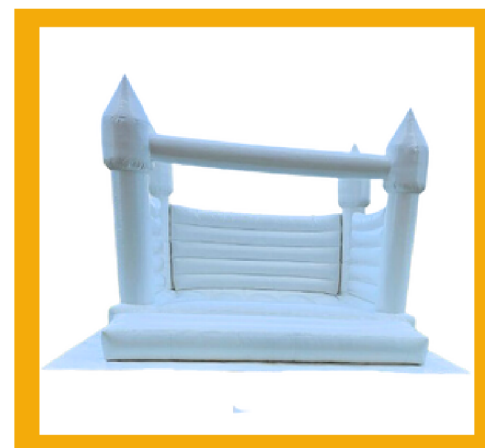

ANiMATE
PARTY RENTAL

*Catálogo
línea blanca*

0981 512 793

Garantizamos calidad

Nos especializamos en eventos desde el **2018**, garantizando siempre diversión, calidad, seguridad y responsabilidad.

Globo Blanco Personalizado

Gs. 900.000

- Globo Blanco Castillo con arco orgánico 150 globos + nombre personalizado
- Juego para niños a partir del año y medio hasta los 8 años

Globo Blanco

GS. 550.000

- Base 4x4,20 y altura 3,80 mt.
- Juego para niños de 1 año y medio a 8 años
- Incluye Musicalización infantil

Globo + Pelotero Blanco

GS. 800.000

- Globo loco Castillo 4x4,20 y altura 3,80 mt
- Globo hasta 8 años y el pelotero hasta 3 años.

Área Blanca Bebés

GS. 1.700.000

- Globo blanco, pelotero blanco, Area soft y Area Montessori