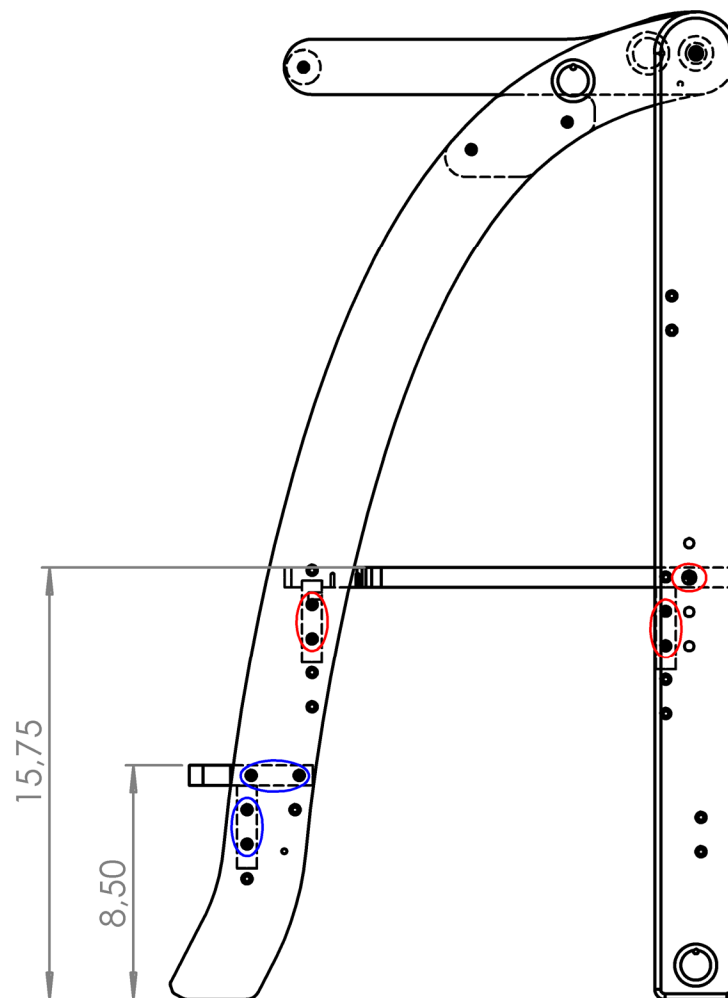

Pour ces deux hauteurs de tablette, nous préconisons une hauteur de marche de 8.50"

Configuration #1
Hauteur de la tablette : 17"
Hauteur de la marche 8.50"

Configuration #2
Hauteur de la tablette : 15.75"
Hauteur de la marche 8.50"

L'Apprenti

"La pliable"
Hauteur tablette
(1 de 2)

Pour ces deux hauteurs de tablette, nous préconisons une hauteur de marche de 7.25"

Configuration #3
Hauteur de la tablette : 14.50"
Hauteur de la marche 7.25"

Configuration #4
Hauteur de la tablette : 13.25"
Hauteur de la marche 7.25"

PROPRIÉTÉ et REPRODUCTION

LES INFORMATIONS CONTENUES DANS CE DESSIN DEMEURE LA PROPRIÉTÉ EXCLUSIVE DE "ARBREDEFANT". TOUTE REPRODUCTION TOTALE OU PARTIELLE SANS LE CONSENTEMENT ÉCRIT DE "ARBREDEFANT" EST DÉFENDUE.

L'Apprenti

"La pliable"
Hauteur tablette
(2 de 2)