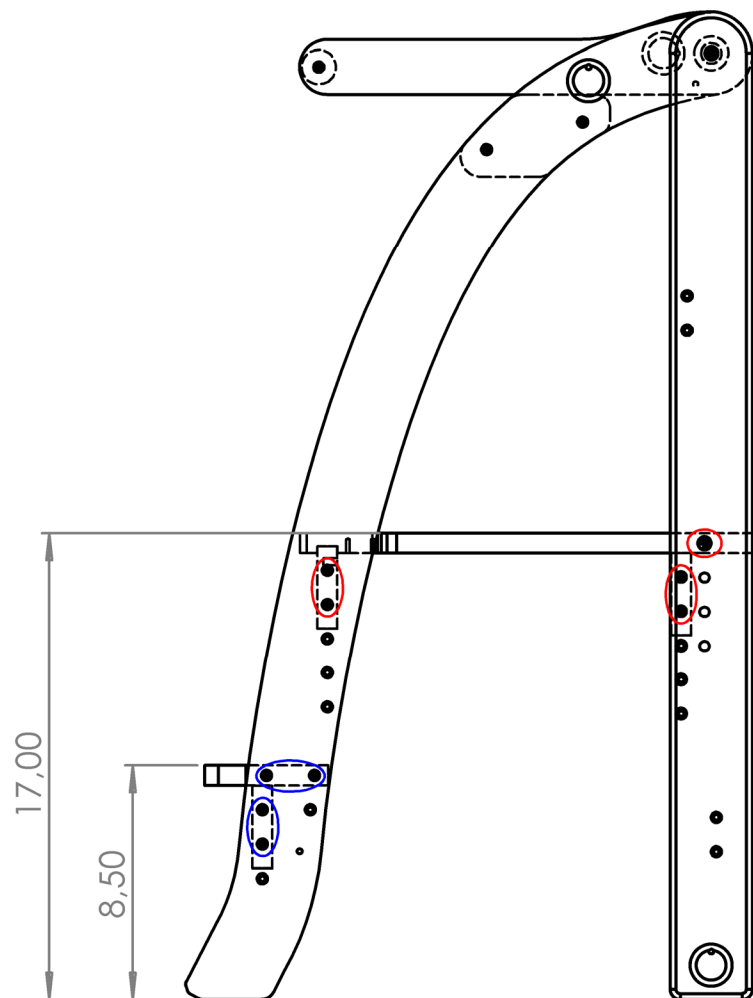

Pour ces deux hauteurs de tablette, nous préconisons une hauteur de marche de 8.50"

Configuration #1
Hauteur de la tablette : 17"
Hauteur de la marche 8.50"

Configuration #2
Hauteur de la tablette : 15.75"
Hauteur de la marche 8.50"

L'Apprenti

"La pliable"
Hauteur tablette
(1 de 2)

Pour ces deux hauteurs de tablette, nous préconisons une hauteur de marche de 7.25"

Configuration #3
Hauteur de la tablette : 14.50"
Hauteur de la marche 7.25"

Configuration #4
Hauteur de la tablette : 13.25"
Hauteur de la marche 7.25"

PROPRIÉTÉ et REPRODUCTION

LES INFORMATIONS CONTENUES DANS CE DESSIN DEMEURE LA PROPRIÉTÉ EXCLUSIVE DE "ARBREDEFANT". TOUTE REPRODUCTION TOTALE OU PARTIELLE SANS LE CONSENTEMENT ÉCRIT DE "ARBREDEFANT" EST DÉFENDUE.

L'Apprenti

"La pliable"
Hauteur tablette
(2 de 2)