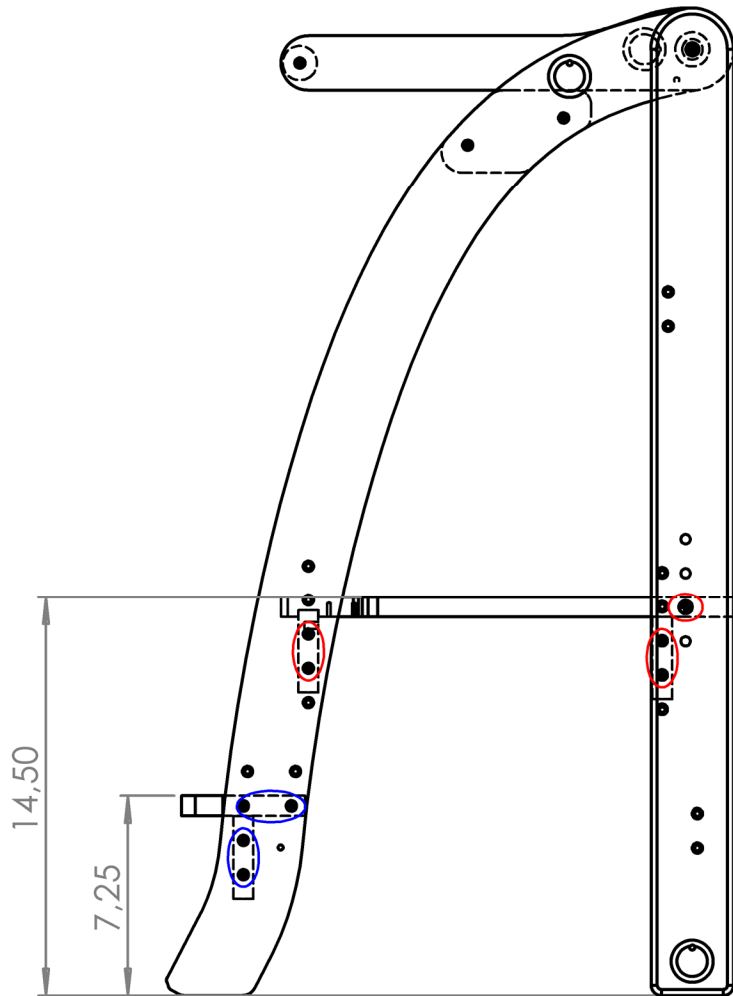

Pour ces deux hauteurs de tablette, nous préconisons une hauteur de marche de 8.50"

Configuration #1
Hauteur de la tablette : 17"
Hauteur de la marche 8.50"

Configuration #2
Hauteur de la tablette : 15.75"
Hauteur de la marche 8.50"

L'Apprenti

"La pliable"
Hauteur tablette
(1 de 2)

Pour ces deux hauteurs de tablette, nous préconisons une hauteur de marche de 7.25"

Configuration #3
Hauteur de la tablette : 14.50"
Hauteur de la marche 7.25"

Configuration #4
Hauteur de la tablette : 13.25"
Hauteur de la marche 7.25"

PROPRIÉTÉ et REPRODUCTION

LES INFORMATIONS CONTENUES DANS CE DESSIN DEMEURE LA PROPRIÉTÉ EXCLUSIVE DE "ARBREDEFANT". TOUTE REPRODUCTION TOTALE OU PARTIELLE SANS LE CONSENTEMENT ÉCRIT DE "ARBREDEFANT" EST DÉFENDUE.

L'Apprenti

"La pliable"
Hauteur tablette
(2 de 2)