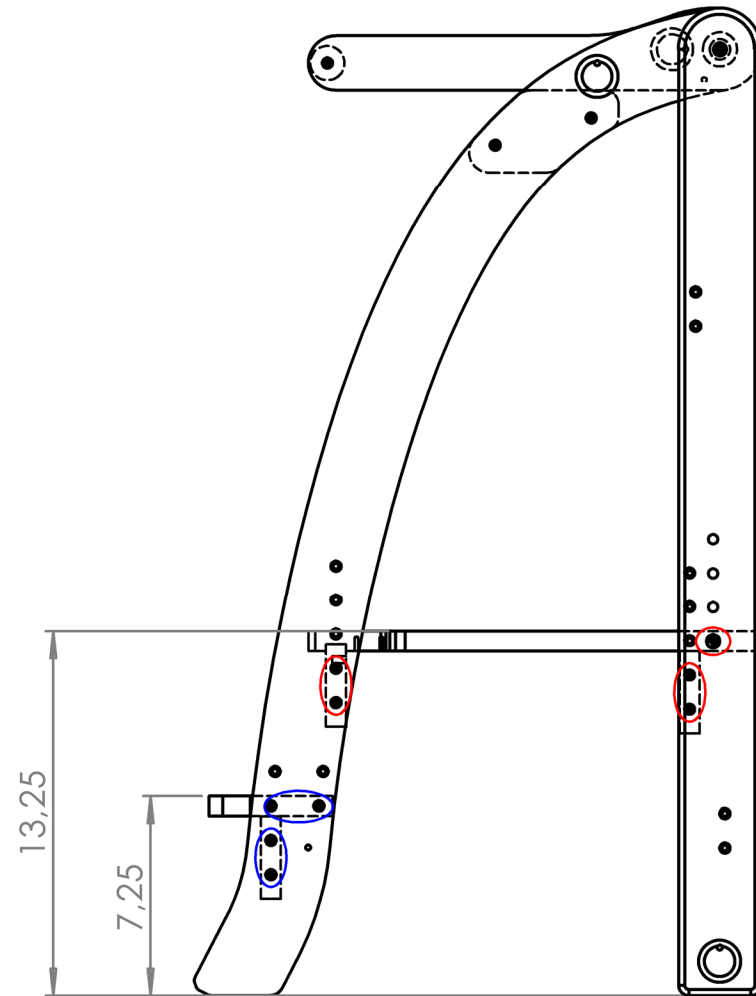

Pour ces deux hauteurs de tablette, nous préconisons une hauteur de marche de 8.50"

Configuration #1
Hauteur de la tablette : 17"
Hauteur de la marche 8.50"

Configuration #2
Hauteur de la tablette : 15.75"
Hauteur de la marche 8.50"

L'Apprenti

"La pliable"
Hauteur tablette
(1 de 2)

Pour ces deux hauteurs de tablette, nous préconisons une hauteur de marche de 7.25"

Configuration #3
Hauteur de la tablette : 14.50"
Hauteur de la marche 7.25"

Configuration #4
Hauteur de la tablette : 13.25"
Hauteur de la marche 7.25"

PROPRIÉTÉ et REPRODUCTION

LES INFORMATIONS CONTENUES DANS CE DESSIN DEMEURE LA PROPRIÉTÉ EXCLUSIVE DE "ARBREDEFANT". TOUTE REPRODUCTION TOTALE OU PARTIELLE SANS LE CONSENTEMENT ÉCRIT DE "ARBREDEFANT" EST DÉFENDUE.

L'Apprenti

"La pliable"
Hauteur tablette
(2 de 2)