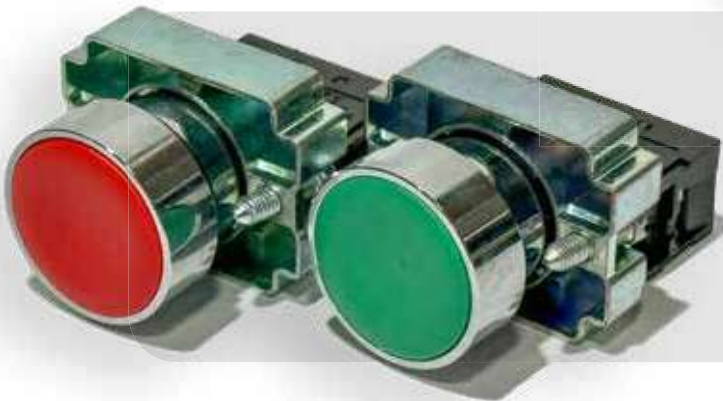

Catálogo general

Auto matización

Categoría

Bloques
NO-NC

Parada de
emergencia

Pulsadores
muletilla NO- NC

Contactor

Breaker
mecanizado
industrial