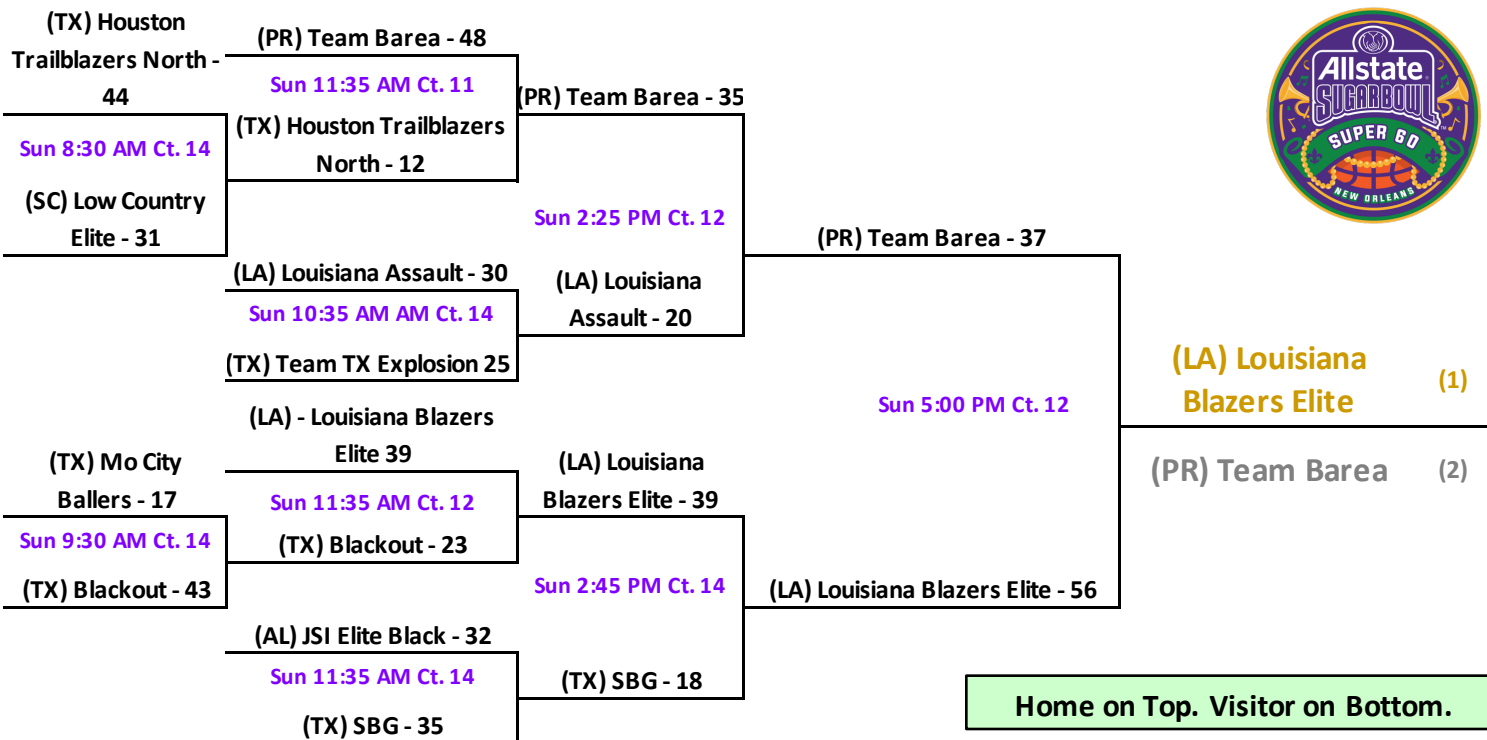

5th Grade Division 2022 Allstate Sugar Bowl Super 60

W		L		Pool A			
2	0	A1	(PR) Team Barea 2029			1	
0	2	A2	(TX) Blackout			3	
1	1	A3	(TX) SBG			2	
Teams	Date	Time	Court	Results			
A1 v A3	Sat	9:00 AM	2	A1	43	A3	29
A2 v A3	Sat	5:15 PM	1	A2	29	A3	38
A1 v A2	Sat	12:05 PM	1	A1	42	A2	20

W		L		Pool B			
0	2	B1	(SC) Low Country Elite 2029			3	
2	0	B2	(LA) Louisiana Blazers Elite			1	
1	1	B3	(TX) Team Texas Explosion			2	
Teams	Date	Time	Court	Results			
B1 v B3	Sat	11:00 AM	10	B1	16	B3	26
B2 v B3	Sat	2:10 PM	11	B2	61	B3	19
B1 v B2	Sat	5:15 PM	9	B1	35	B2	57

W		L		Pool C			
2	0	C1	(AL) JSI Elite Black			1	
0	2	C2	(TX) Houston Trailblazers North			2	
Teams	Date	Time	Court	Results			
* C1 v C2	Sat	2:10 PM	10	C1	40	C2	16
D1 v C1	Sat	10:00 AM	5	D1	17	C1	37
D2 v C2	Sat	11:00 AM	9	D2	33	C2	32

W		L		Pool D			
0	2	D1	(TX) Mo City Ballers			2	
2	0	D2	(LA) Louisiana Assault			1	
Teams	Date	Time	Court	Results			
* D1 v D2	Sat	3:10 PM	6	D1	23	D2	32
D1 v C1	Sat	10:00 AM	5	D1	17	C1	37
D2 v C2	Sat	11:00 AM	9	D2	33	C2	32

Teams must arrive at the gym site at LEAST 30 min. before as scheduled game time as games CAN & will begin EARLY!

not the 1st game of the day

[Court Locations on super60basketball.com](http://super60basketball.com)

Players MUST be in FULL uniform to enter gym

HOME TEAM is listed on left

Please read ALL playing rules above schedules on p. 1

Teams MUST bring their pre-printed AAU scoresheet from their team packet to every bracket game. If you do NOT bring your scoresheet, the other team will shoot a 2-shot technical at start of each half.

2022 Allstate Sugar Bowl Super 60 GOLD Bracket: 5th Grade

Home on Top. Visitor on Bottom.