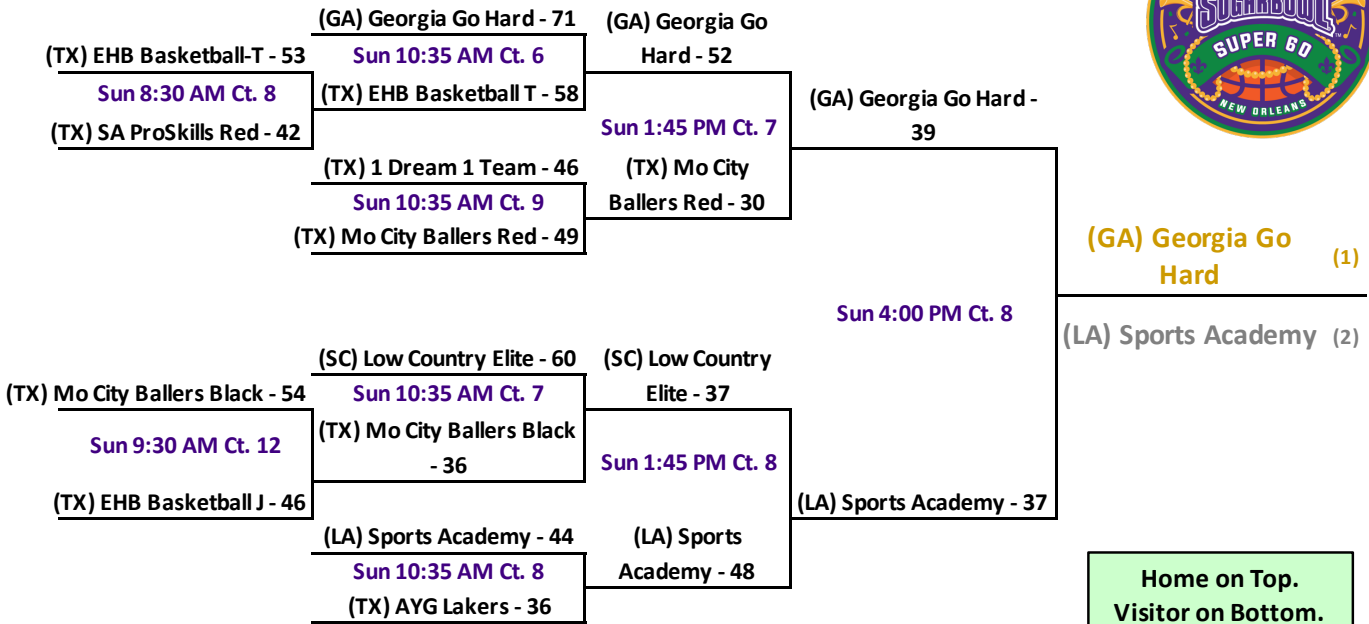

W		L		Pool D			
1	1	D1	(TX) 1 Dream 1 Team			1	
0	2	D2	(TX) Mo City Ballers Black			2	
Teams	Date	Time	Court	Results			
* D1 v D2	Sat	6:20 PM	6	D1	61	D2	59
D1 v C1	Sat	12:05 PM	8	D1	41	C1	51
D2 v C2	Sat	1:05 PM	10	D2	36	C2	51

2022 Allstate Sugar Bowl Super 60 GOLD Bracket: 9th Grade Division

Home on Top.
Visitor on Bottom.