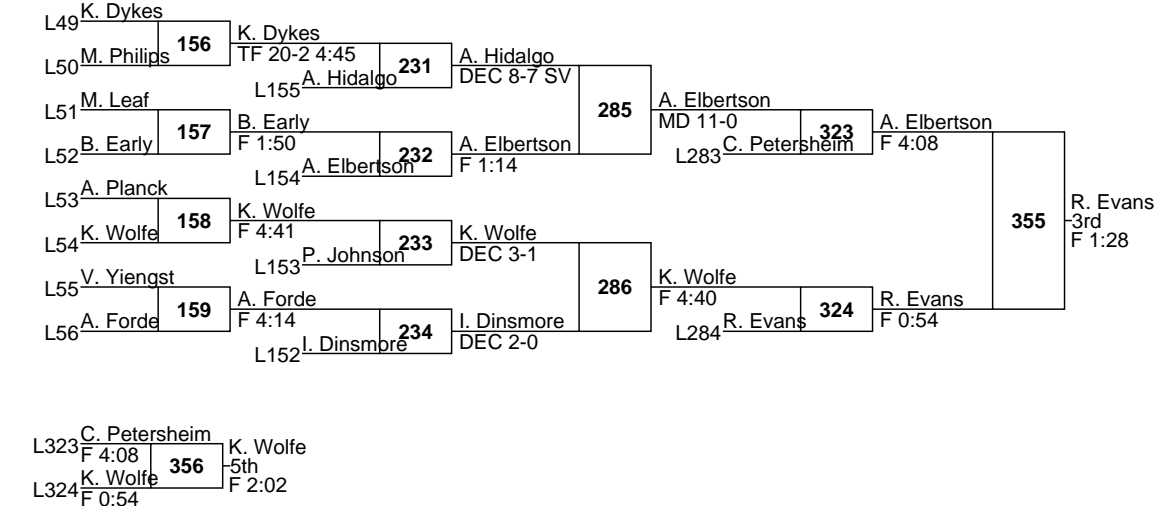

(4-4) Keairah Dykes Northern York, 12, 49-13

E. Teufert
F 1:06

2026 PIAA Girls' SC Region Championships
Manheim Township
136

(3-2) Iley Dinsmore James Buchanan, 9, 13-8

I. Dinsmore
F 1:22

(2-3) Mary Philips Manheim Township, 10, 22-17

M. Philips
F 1:22

(2-2) Molly Leaf Donegal, 10, 19-9

M. Leaf
F 1:34

(3-3) Caidence Petersheim West Perry, 9, 17-11

C. Petersheim
F 2:25

(1-4) Paris Johnson J. P. McCaskey, 10, 26-15

P. Johnson
F 5:21

(4-1) Bianca Early East Pennsboro, 10, 23-4

B. Early
F 5:21

(3-1) Reagan Evans Chambersburg, 10, 30-1

R. Evans
F 1:02

(2-4) Avery Planck Lampeter-Strasburg, 11, 18-12

A. Planck
F 5:23

(1-2) Alexa Elbertson Central Dauphin, 10, 27-5

A. Elbertson
F 5:23

(4-3) Kora Wolfe Annville-Cleona, 10, 20-8

K. Wolfe
F 3:42

(4-2) Alisha Hidalgo Camp Hill, 12, 32-8

A. Hidalgo
F 3:42

(1-3) Vanessa Yiengst Cedar Crest, 9, 12-7

V. Yiengst
F 1:32

(3-4) Ariyahanna Forde Big Spring, 10, 21-10

A. Forde
F 1:32

(2-1) Kenna Hoffman Dallastown, 11, 32-4

K. Hoffman
F 1:32

L49 K. Dykes

K. Dykes
TF 20-2 4:45

M. Philips
156

L50 M. Philips

M. Leaf
L155

A. Hidalgo
231

L51 M. Leaf

B. Early
F 1:50

A. Elbertson
232

L52 B. Early

A. Planck
L154

A. Elbertson
233

L53 A. Planck

K. Wolfe
F 4:41

P. Johnson
233

L54 K. Wolfe

V. Yiengst
L153

K. Wolfe
DEC 3-1

L55 V. Yiengst

A. Forde
F 4:14

I. Dinsmore
234

L56 A. Forde

I. Dinsmore
DEC 2-0

K. Wolfe
F 4:40

L323 C. Petersheim

K. Wolfe
5th
F 2:02

K. Wolfe
356

L324 K. Wolfe

K. Wolfe
F 0:54

R. Evans
324