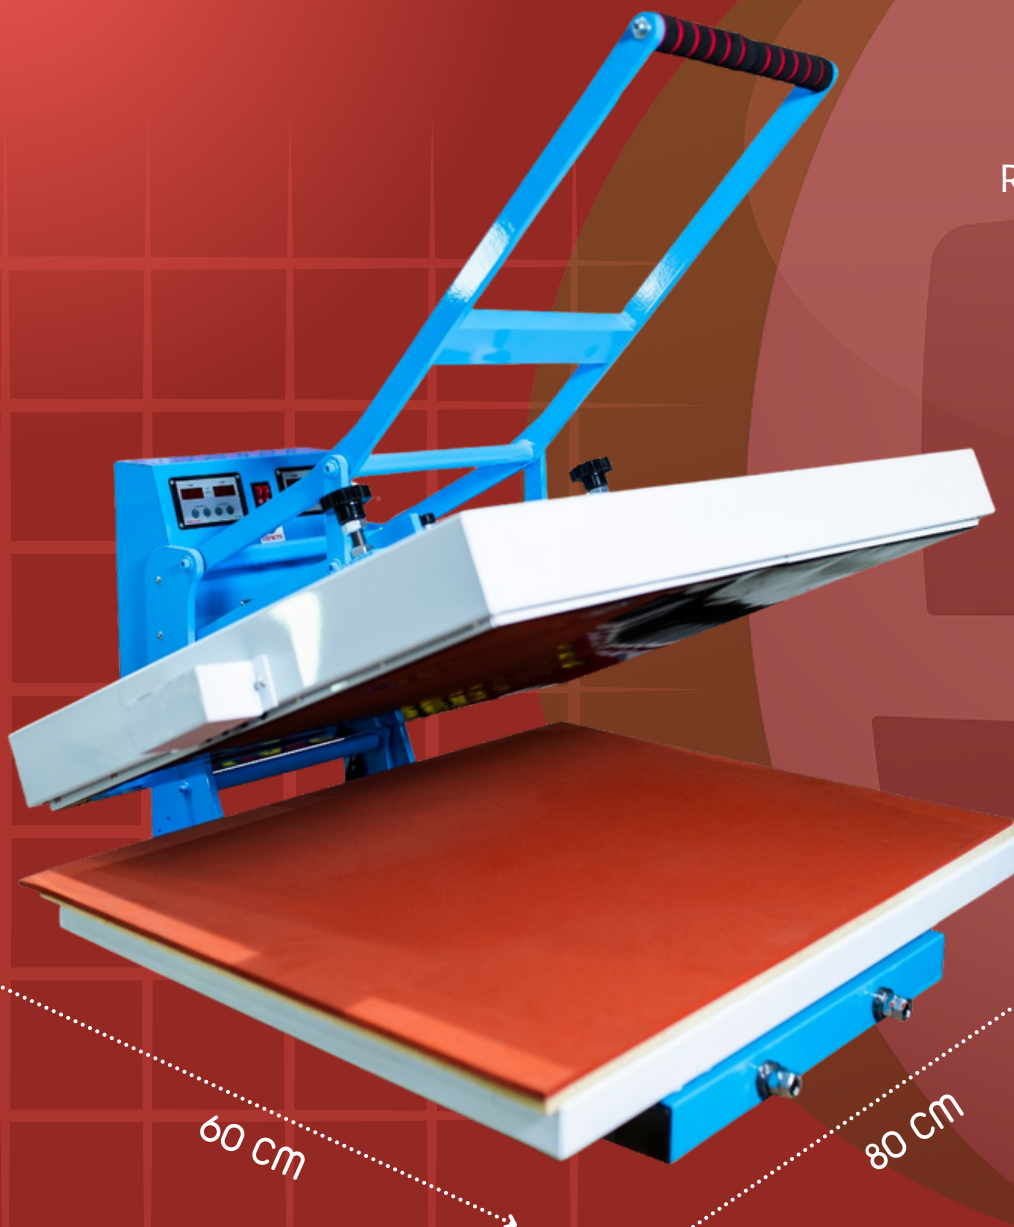

Ficha técnica

PLANCHA ST-6080

MODELO : ST 6080

TAMAÑO MESA DE TRABAJO :60X80CM

VOLTAGE : 220V

POTENCIA:6.4 KW

TEMPERATURA: 50-300 °C

RANGO TIEMPO: 1-60 SEGUNDOS

TIPO DE OPERACIÓN: MANUAL

ESTA MÁQUINA SE APLICA A LA INTERFAZ DE UNIÓN A LA TELA A BAJA TEMPERATURA. Y TAMBIÉN TRASLADANDO LOS COLORIDOS DIBUJOS Y PALABRAS A LOS TEJIDOS COMO ALGODÓN/LINO/FIBRA ETC. ¡ECONÓMICO Y PRÁCTICO!. EL CONTROLADOR DE TEMPERATURA DIGITAL HACE QUE LA MÁQUINA SEA MÁS EXACTA (+ 2°C) SEGURA, DURADERA E IGUALMENTE CALEFACTORA. CONTROLADOR DE TIEMPO DIGITAL, LA ALARMA SONARÁ CUANDO ALCANCE EL TIEMPO DE CONFIGURACIÓN. PRESIÓN AJUSTABLE. LA ALFOMBRILLA DE SILICONA PUEDE FUNCIONAR NORMALMENTE POR DEBAJO DE 200 °C

Ficha técnica

PLANCHA ST-4060V

MODELO: ST40X60 POLO ARMADO
TRANSFER TAMAÑO: 40 X 60 CM VERTICAL
VOLTAGE: 220 V
POWER: 3.2KW
RANGO DE TEMPERATURA: 50 A 300° C.
RANGO TIEMPO: 1-60 SEGUNDOS
COLOR: NEGRO
TIPO DE OPERACIÓN: MANUAL

• LA BASE METÁLICA SE VENDE POR SEPARADO

ESTA MÁQUINA SE APLICA A LA INTERFAZ DE UNIÓN A LA TELA A BAJA TEMPERATURA. Y TAMBIÉN TRASLADANDO LOS COLORIDOS DIBUJOS Y PALABRAS A LOS TEJIDOS COMO ALGODÓN/LINO/FIBRA ETC. ¡ECONÓMICO Y PRÁCTICO!. EL CONTROLADOR DE TEMPERATURA DIGITAL HACE QUE LA MÁQUINA SEA MÁS EXACTA (+ 2°C) SEGURA, DURADERA E IGUALMENTE CALEFACTORA. CONTROLADOR DE TIEMPO DIGITAL, LA ALARMA SONARÁ CUANDO ALCANCE EL TIEMPO DE CONFIGURACIÓN. PRESIÓN AJUSTABLE. LA ALFOMBRILLA DE SILICONA PUEDE FUNCIONAR NORMALMENTE POR DEBAJO DE 200 °C