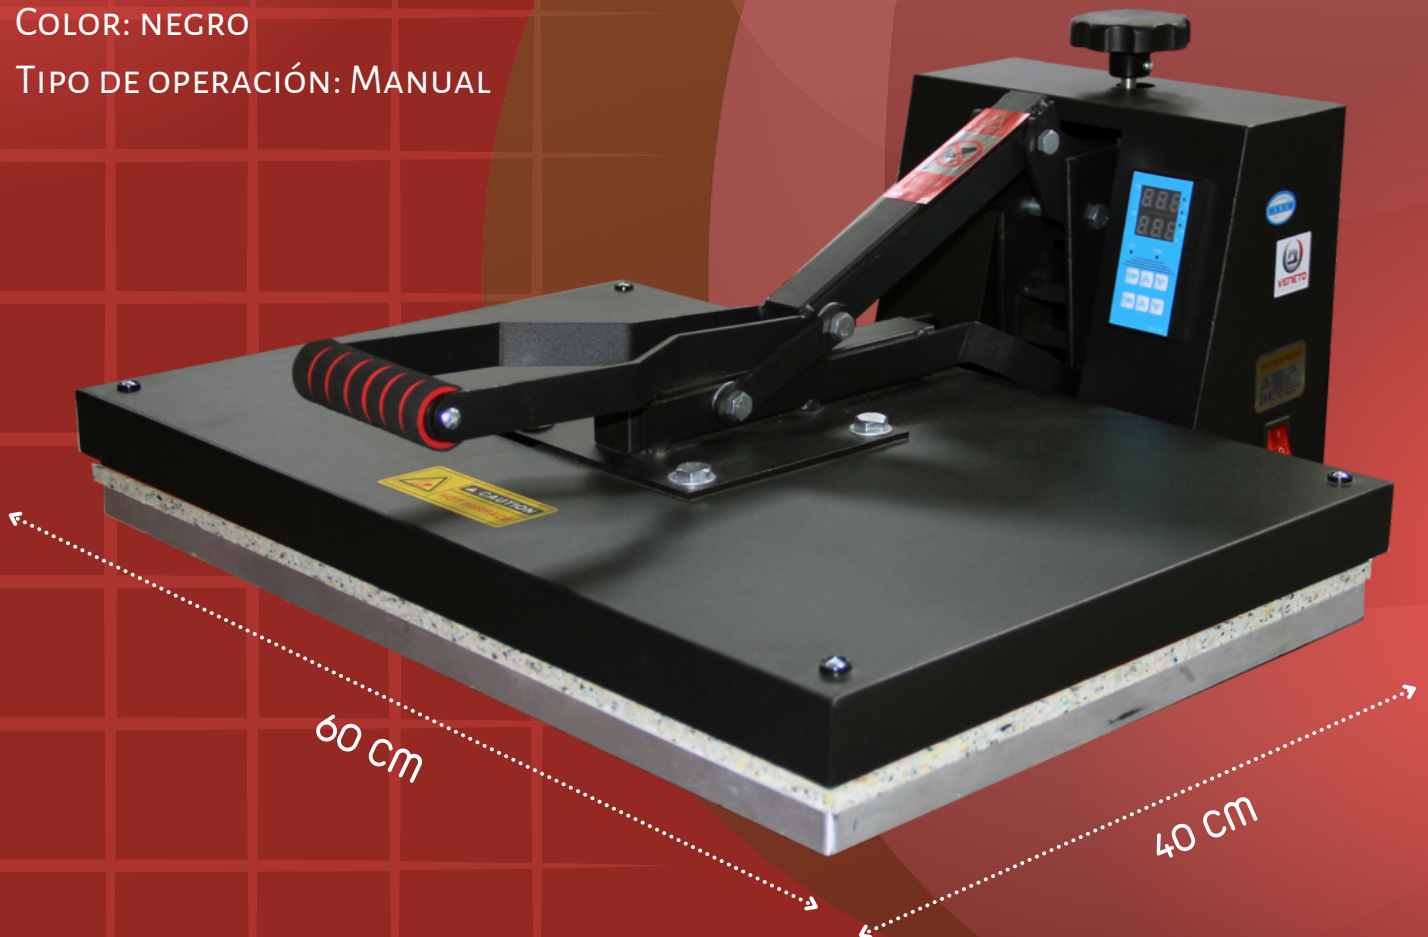

• LA BASE METÁLICA SE VENDE POR SEPARADO

ESTA MÁQUINA SE APLICA A LA INTERFAZ DE UNIÓN A LA TELA A BAJA TEMPERATURA. Y TAMBIÉN TRASLADANDO LOS COLORIDOS DIBUJOS Y PALABRAS A LOS TEJIDOS COMO ALGODÓN/LINO/FIBRA ETC. ¡ECONÓMICO Y PRÁCTICO!. EL CONTROLADOR DE TEMPERATURA DIGITAL HACE QUE LA MÁQUINA SEA MÁS EXACTA (+ 2°C) SEGURA, DURADERA E IGUALMENTE CALEFACTORA. CONTROLADOR DE TIEMPO DIGITAL, LA ALARMA SONARÁ CUANDO ALCANCE EL TIEMPO DE CONFIGURACIÓN. PRESIÓN AJUSTABLE. LA ALFOMBRILLA DE SILICONA PUEDE FUNCIONAR NORMALMENTE POR DEBAJO DE 200 °C

Ficha técnica

PLANCHA ST-6040

MODELO: ST4060

TRANSFER TAMAÑO: 60 X 40 CM

VOLTAGE: 220 V

POWER: 2.0 KW

RANGO DE TEMPERATURA: 50 A 300° C.

RANGO TIEMPO: 1-60 SEGUNDOS

COLOR: NEGRO

TIPO DE OPERACIÓN: MANUAL

ESTA MÁQUINA SE APLICA A LA INTERFAZ DE UNIÓN A LA TELA A BAJA TEMPERATURA. Y TAMBIÉN TRASLADANDO LOS COLORIDOS DIBUJOS Y PALABRAS A LOS TEJIDOS COMO ALGODÓN/LINO/FIBRA ETC. ¡ECONÓMICO Y PRÁCTICO!. EL CONTROLADOR DE TEMPERATURA DIGITAL HACE QUE LA MÁQUINA SEA MÁS EXACTA (+ 2°C) SEGURA, DURADERA E IGUALMENTE CALEFACTORA. CONTROLADOR DE TIEMPO DIGITAL, LA ALARMA SONARÁ CUANDO ALCANCE EL TIEMPO DE CONFIGURACIÓN. PRESIÓN AJUSTABLE. LA ALFOMBRILLA DE SILICONA PUEDE FUNCIONAR NORMALMENTE POR DEBAJO DE 200 °C

TIPO DE OPERACIÓN: MANUAL

ESTA MÁQUINA SE APLICA A LA INTERFAZ DE UNIÓN A LA TELA A BAJA TEMPERATURA. Y TAMBIÉN TRASLADANDO LOS COLORIDOS DIBUJOS Y PALABRAS A LOS TEJIDOS COMO ALGODÓN/LINO/FIBRA ETC. ¡ECONÓMICO Y PRÁCTICO!. EL CONTROLADOR DE TEMPERATURA DIGITAL HACE QUE LA MÁQUINA SEA MÁS EXACTA (+ 2°C) SEGURA, DURADERA E IGUALMENTE CALEFACTORA. CONTROLADOR DE TIEMPO DIGITAL, LA ALARMA SONARÁ CUANDO ALCANCE EL TIEMPO DE CONFIGURACIÓN. PRESIÓN AJUSTABLE. LA ALFOMBRILLA DE SILICONA PUEDE FUNCIONAR NORMALMENTE POR DEBAJO DE 200 °C