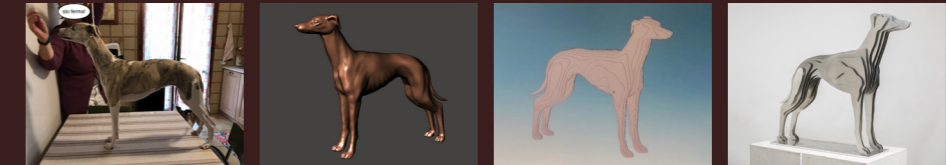

# Luxuriöse Statue auf Bestellung

SCHENKE DEINEM HUND DAS EWIGE LEBEN

Ein kreativer, exklusiver und direkter Prozess

FOTOGRAFIE

3D MODELLE

AUSWAHL AN MATERIALIEN

ERSTELLUNG

“Pablo Garcia Maniara ist ein Architekt im Dienste des Geistes. Er spricht über Verbundenheit, nicht über Kunst. Er diskutiert auf konkrete Art und Weise und gibt dem Konzept freiem Lauf.”