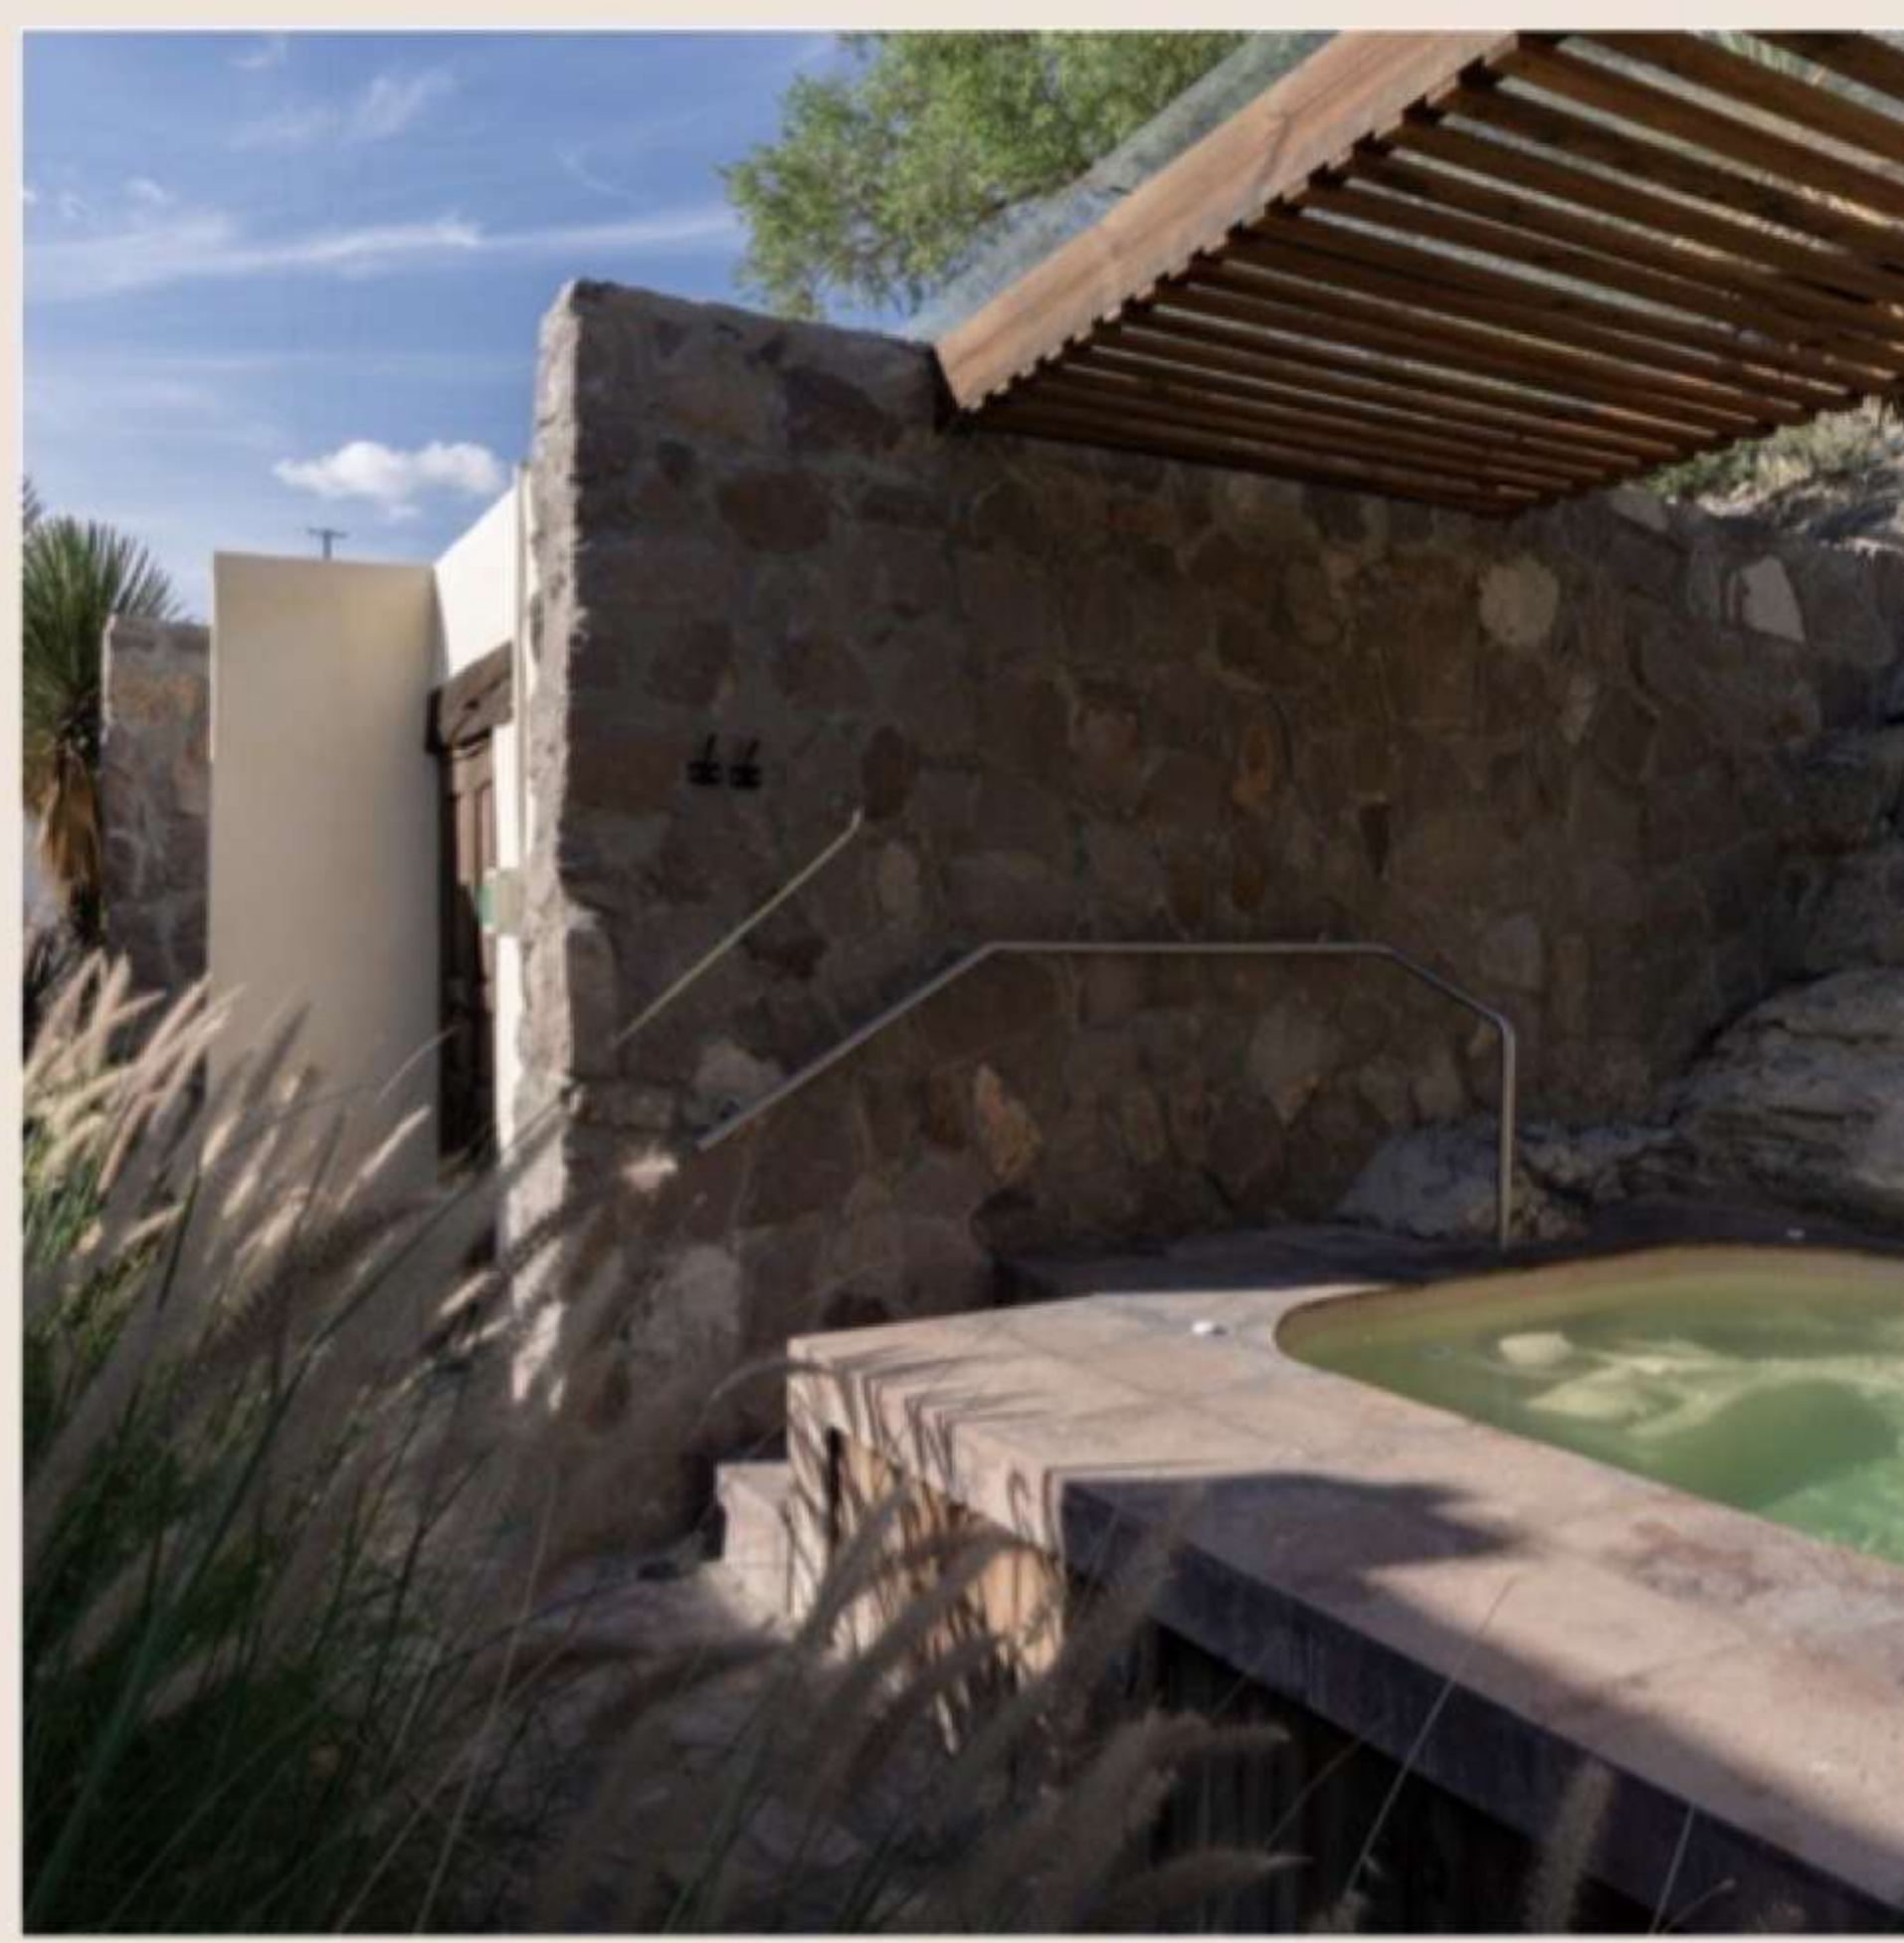

TIPOS DE MASAJES

RELAJANTE

DURACIÓN 60 MIN

Busca liberar la tensión muscular y reducir el estrés por medio de movimientos suaves pero activos con la finalidad de estimular la mejora de la circulación sanguínea.

$1,100.00 MXN

HOLÍSTICO

DURACIÓN 60 MIN

Un masaje de relajación corporal y mental completa, mezclando distintos movimientos que van de suaves a firmes. Mejorarás tu circulación. flexibilidad, movilidad y lograras aclarar tu mente.

$1,100.00 MXN

PIEDRAS CALIENTES

DURACIÓN 90 MIN

Rejuvenece los tejidos del cuerpo. El uso de calor a través de las piedras, prepara a tus músculos para un masaje profundo que acelera la recuperación de lesiones leves.

$1,650.00 MXN

REFLEXOLOGIA

DURACIÓN 45 MIN

Se realiza a través de diferentes puntos de reflejo presentes en los pies. La manipulación de los movimientos es firme y mejora tu funcionamiento físico, mental y emocional.

$1,100.00 MXN