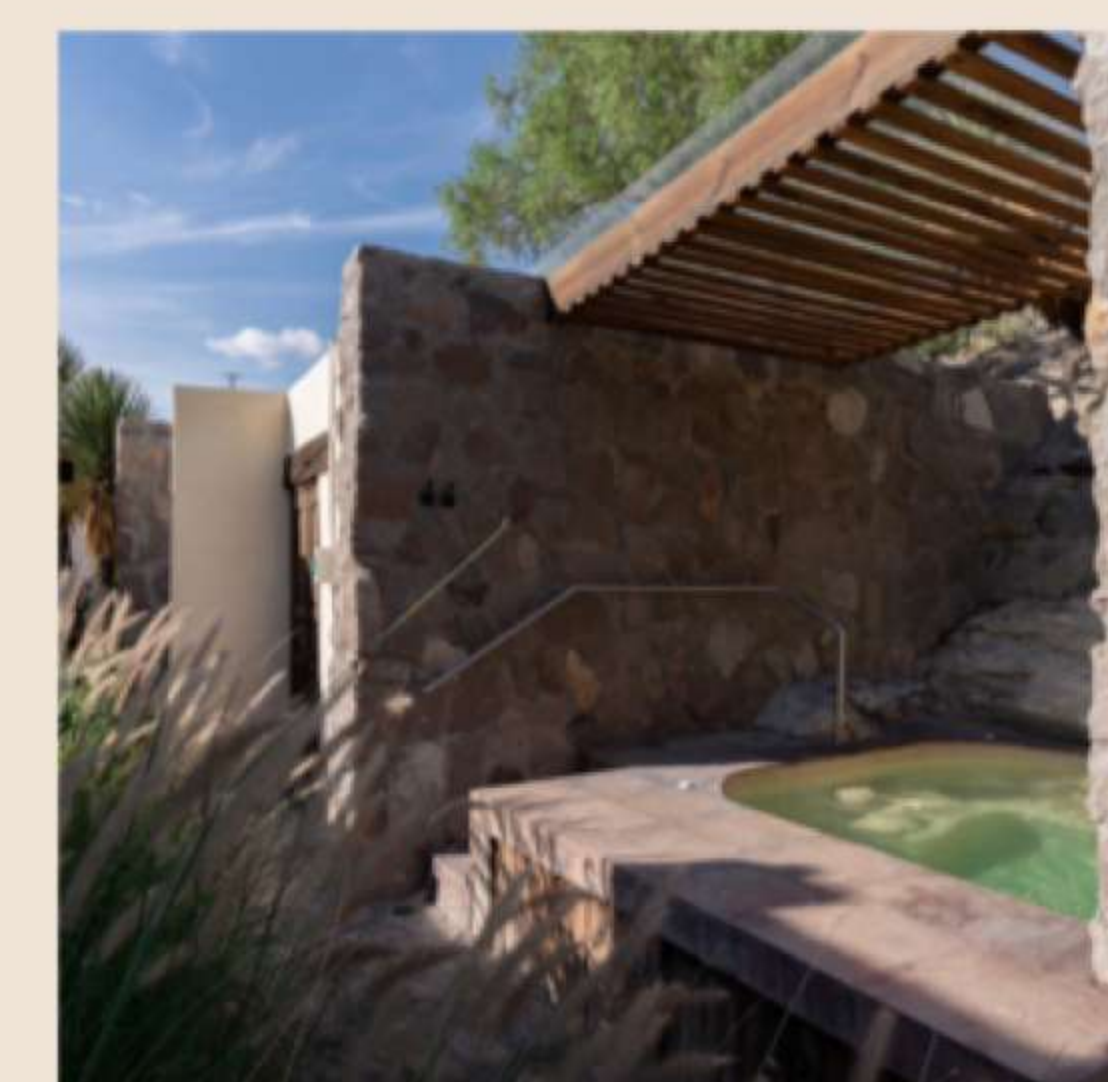

MASAJE + ZONA HÚMEDA

\$2,150.00 POR PERSONA

DESPEDIDA DE SOLTERA

ENTRADAS AL CRÁTER ENCANTADO

BRINDIS

TEMAZCAL

MASAJE + ZONA HÚMEDA

\$1,000.00 POR PERSONA