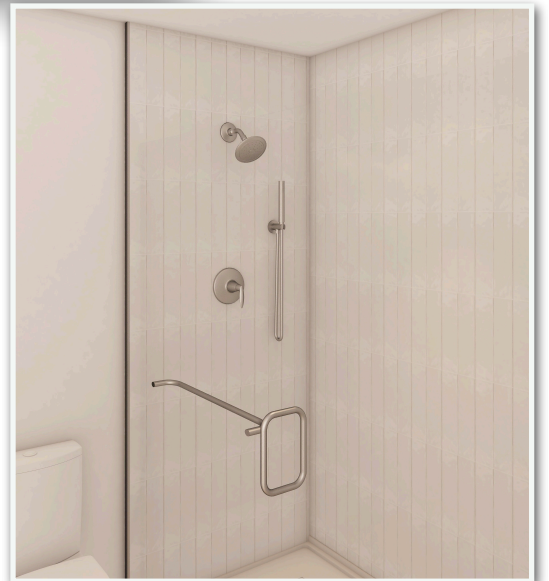

# Option 1

24x24 Calacatta Gold Venato

3x12 Glossy White Subway

# Option 2

12x24 Durban White

2x8 ocean glossy