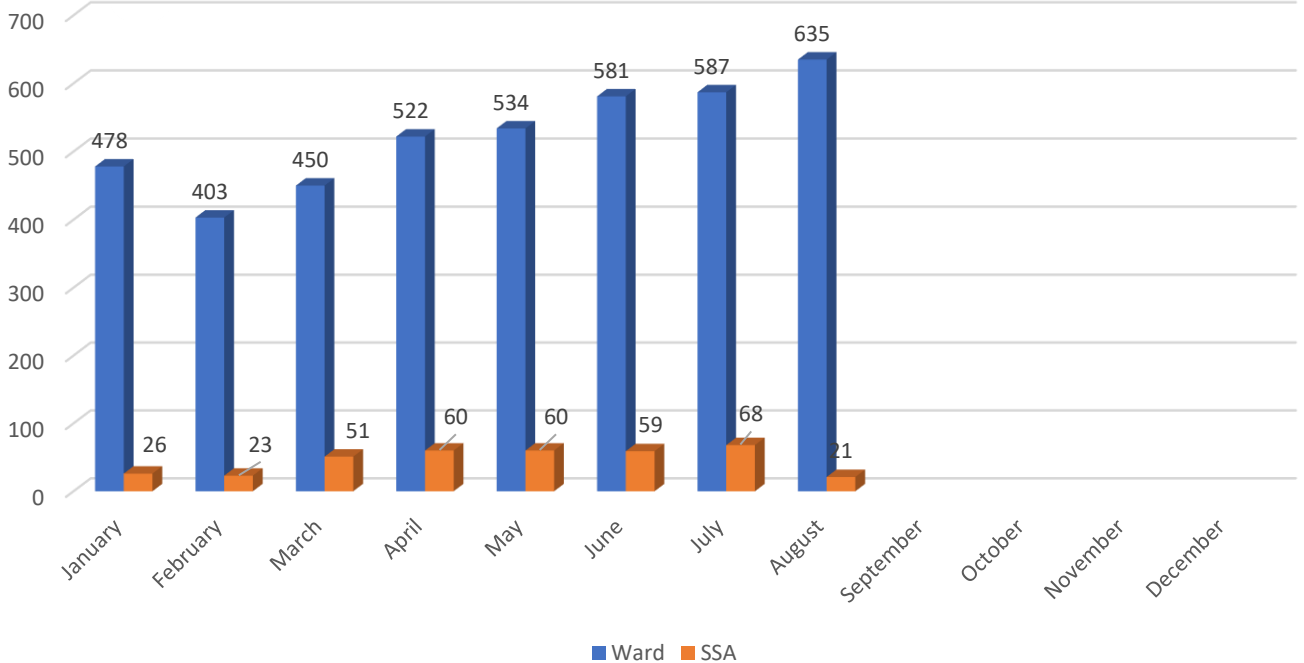

YTD Crimes in SSA 45