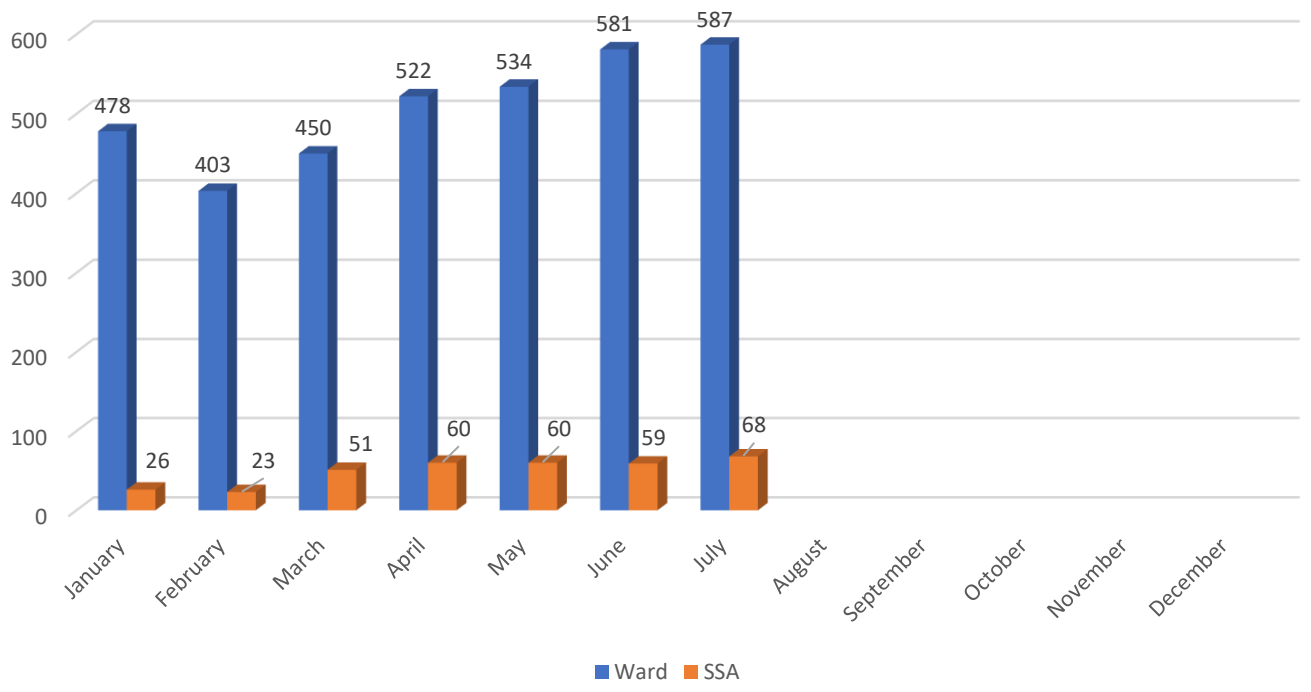

YTD Crimes in SSA 45