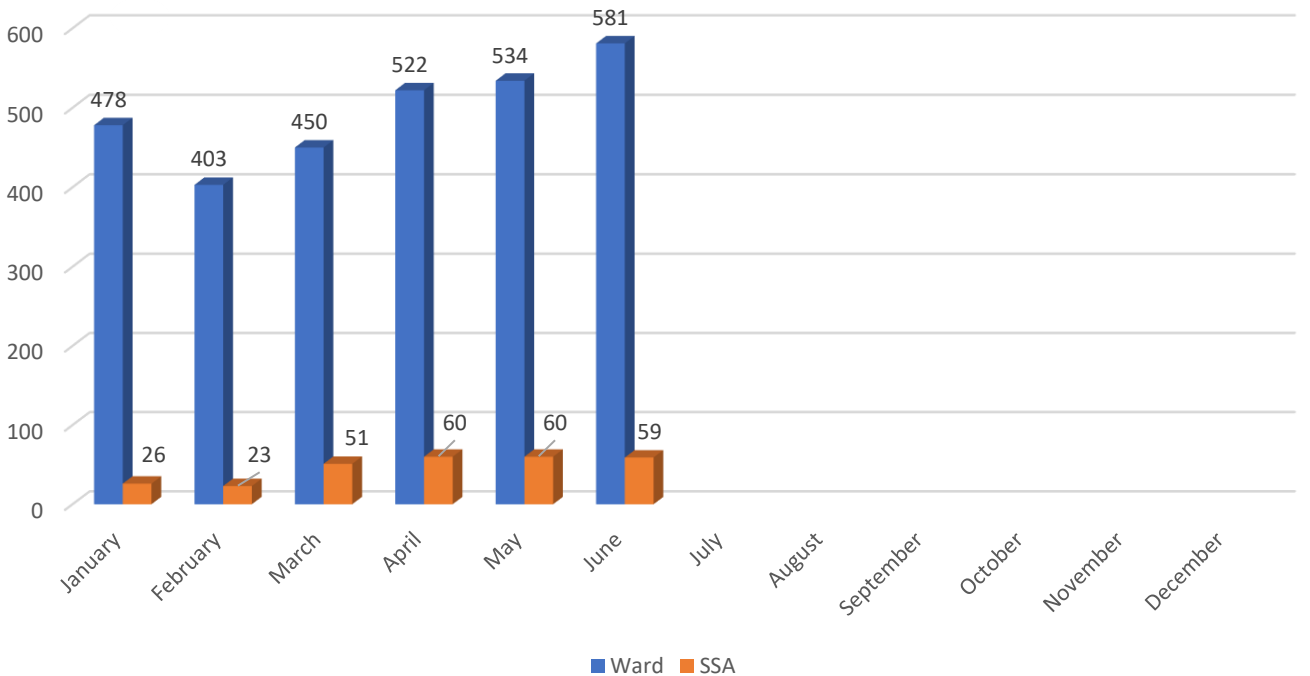

YTD Crimes in SSA 45