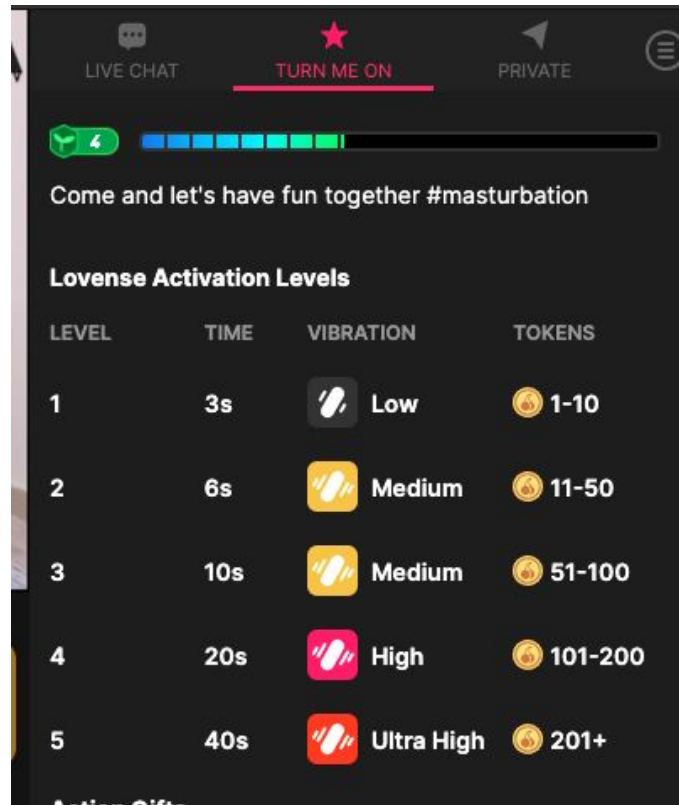

Su éxito es nuestro éxito.

Aquí hay algunas razones para transmitir con nosotros:

Plataforma tecnológicamente superior

Cherry.tv es la primera plataforma construida desde cero con tecnología HLS. Otras plataformas que tienen tecnología HLS han agregado esta tecnología a la plataforma, no están aprovechando al máximo esta tecnología, y Cherry.tv sí.

Tenemos la plataforma de transmisión más rápida y fluida del industria. Además de la superioridad técnica de la plataforma, contamos con **servidores en todo el planeta incluso aquí en Colombia**. Esto significa que su transmisión será más fluida que en cualquier otra plataforma. También tendrá la capacidad de transmitir en una resolución de hasta 4k dependiendo de su Internet. Su transmisión se verá mejor en Cherry.tv que en cualquier otra plataforma.

Niveles de modelo y miembro

En otras paginas, nunca se sabe realmente qué afecta a su camscore. Con Cherry.tv es diferente.

No tenemos un camscore complejo, lo cual es una receta de secreto. Cherry.tv tiene una barra sobre la sala de chat en la que no solo se muestra tu nivel, sino que tus modelos también pueden ver cuándo realizan una acción que eleva el nivel de los modelos en la barra llenándose con XP.

Model and member levels

XP es la abreviatura de “Experience Points”, una unidad de medida que representa su progreso y actividad en la plataforma Cherry.tv. Obtienes XP cuando transmites, recibes consejos y obsequios virtuales durante tus shows y organizas shows privados y grupales. Cada propina / obsequio virtual conlleva una cantidad diferente de XP según su valor (tokens).