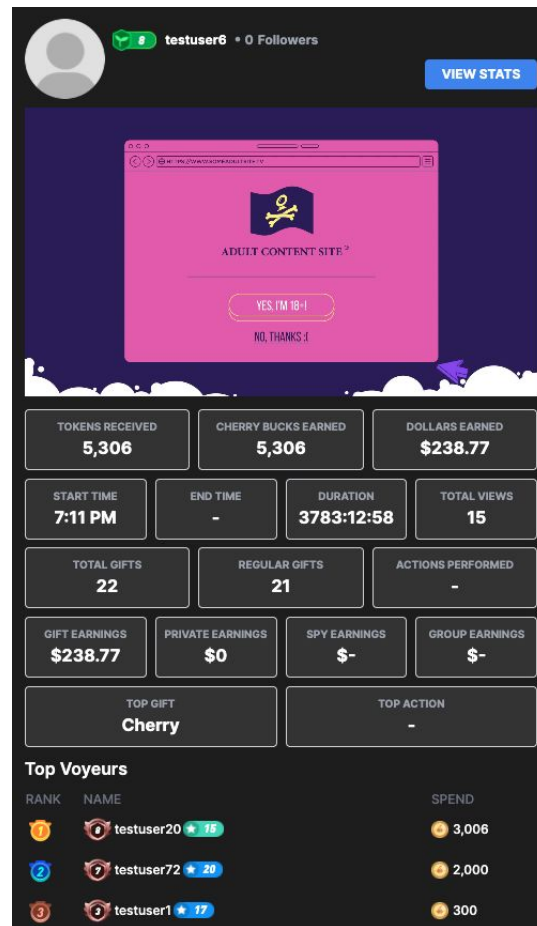

Live Shows

Los shows en vivo es donde sus monitores pueden ver modelos que pertenecen a su estudio. También puede crear equipos en los que los monitores solo puedan ver a sus equipos. Esta es una excelente manera de crear competencia dentro de su estudio por monitores y modelos.

Los monitores ya no necesitan tener pestañas abiertas para cada modelo que administran. Además, cuando la modelo entra en un show privado, el monitor también puede ver lo que está sucediendo en shows privados y grupales.

Las estadísticas avanzadas también están disponibles para los monitores. Esto le dará a sus monitores una forma rápida de ayudar a que los modelos sean más efectivos y eficientes. El monitor también puede ver a los miembros superiores y puede entrenar al modelo para que preste atención a los miembros de las ballenas.