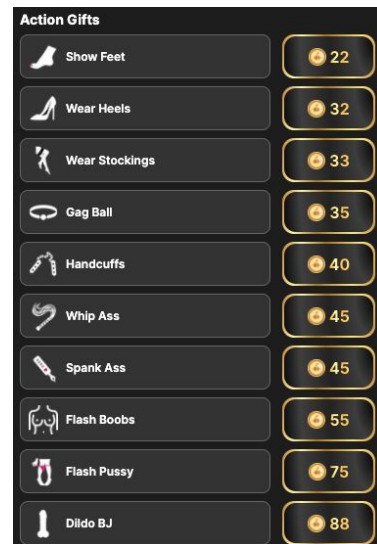

Nuestros nuevos obsequios revolucionarios y la integración con los juguetes interactivos Lovense llevarán su experiencia al siguiente nivel.

Gifts y action gifts

Nuestros Gifts son un gran cambio a los obsequios de otros paginas webcam. La animación y los sonidos de los regalos son diferentes y tenemos regalos de temporada.

Los Action Gifts son el siguiente nivel de un menú de sugerencias. En otros paginas, debe usar un menú de sugerencias antiguo para realizar actos, pero en Cherry.tv hemos agregado regalos de acción animados. Los obsequios de acción tienen un sonido y una animación especiales para indicar que ha recibido un obsequio de acción. Hemos agregado las acciones normales que se realizan en los paginas webcam, pero también puede agregar sus propios consejos personalizados.