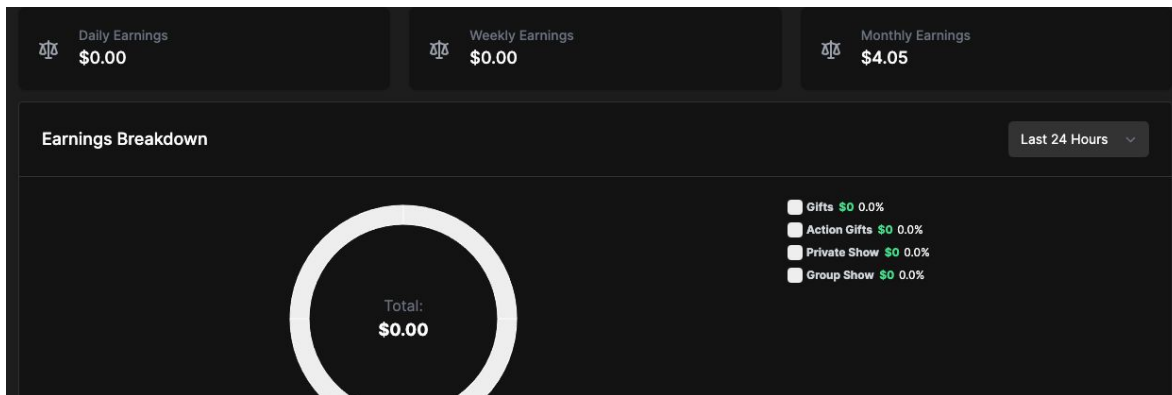

Ganancias

Dado que esta es la parte más importante de la industria, la hemos pensado al máximo. En este, puede ver de dónde provienen la mayor parte de sus ganancias, qué equipo ha ganado más dinero e incluso qué modelo ha ganado más dinero. Puede consultar informes diarios, semanales, mensuales e incluso crear informes personalizados. Además de esto, también puede exportar los datos a Google Sheets o Excel.