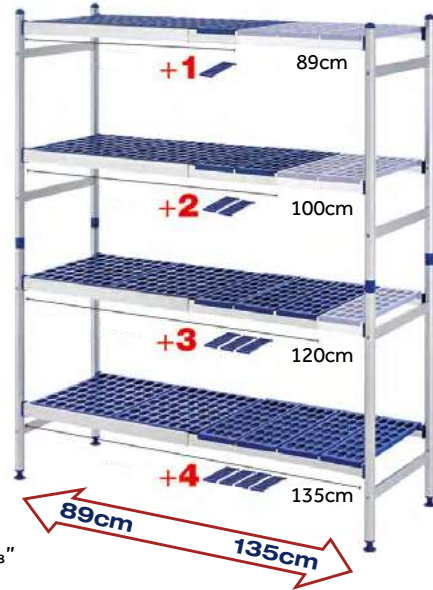

Shelves

1x 

x4
Max
150kg

1x 

Ref. **03406**
38³/₈x18³/₄x66⁷/₈"

x4
Max
140kg

1x 

Ref. **00950**
32¹/₂-50¹/₄x66⁷/₈"