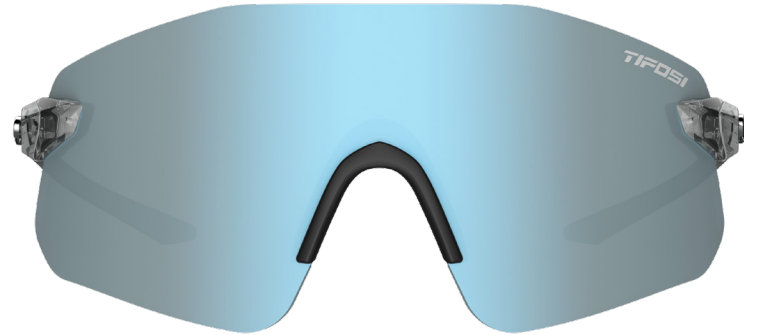

## VOGEL SL

FRAME: SHIELD    SIZING: L-XL  
WEIGHT: 26G    RX: N/A

**BLACKOUT**  
1800410592  
SMOKE

**CRYSTAL CLEAR**  
1800405346  
PINK MIRROR

**CRYSTAL SMOKE**  
1800409081  
SMOKE BRIGHT BLUE MIRROR

**MATTE BLACK**  
1800400178  
SMOKE RED MIRROR