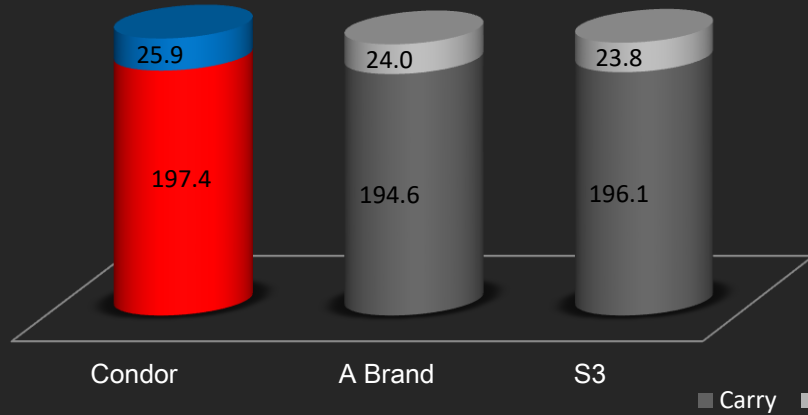

## DRIVER 90MPH