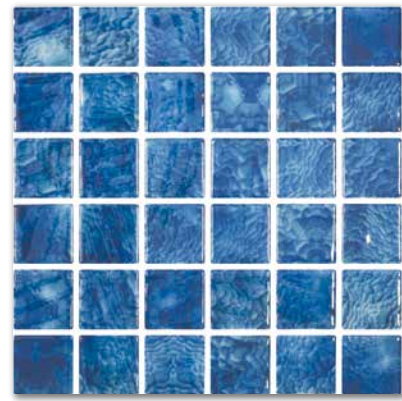

VANGUARD

glass mosaic tile 1"x1" & 2"x2"

ARRECIFE BLUE

1"x1"

ARRECIFE BLUE

2"x2"

FOREST BLUE

1"x1"