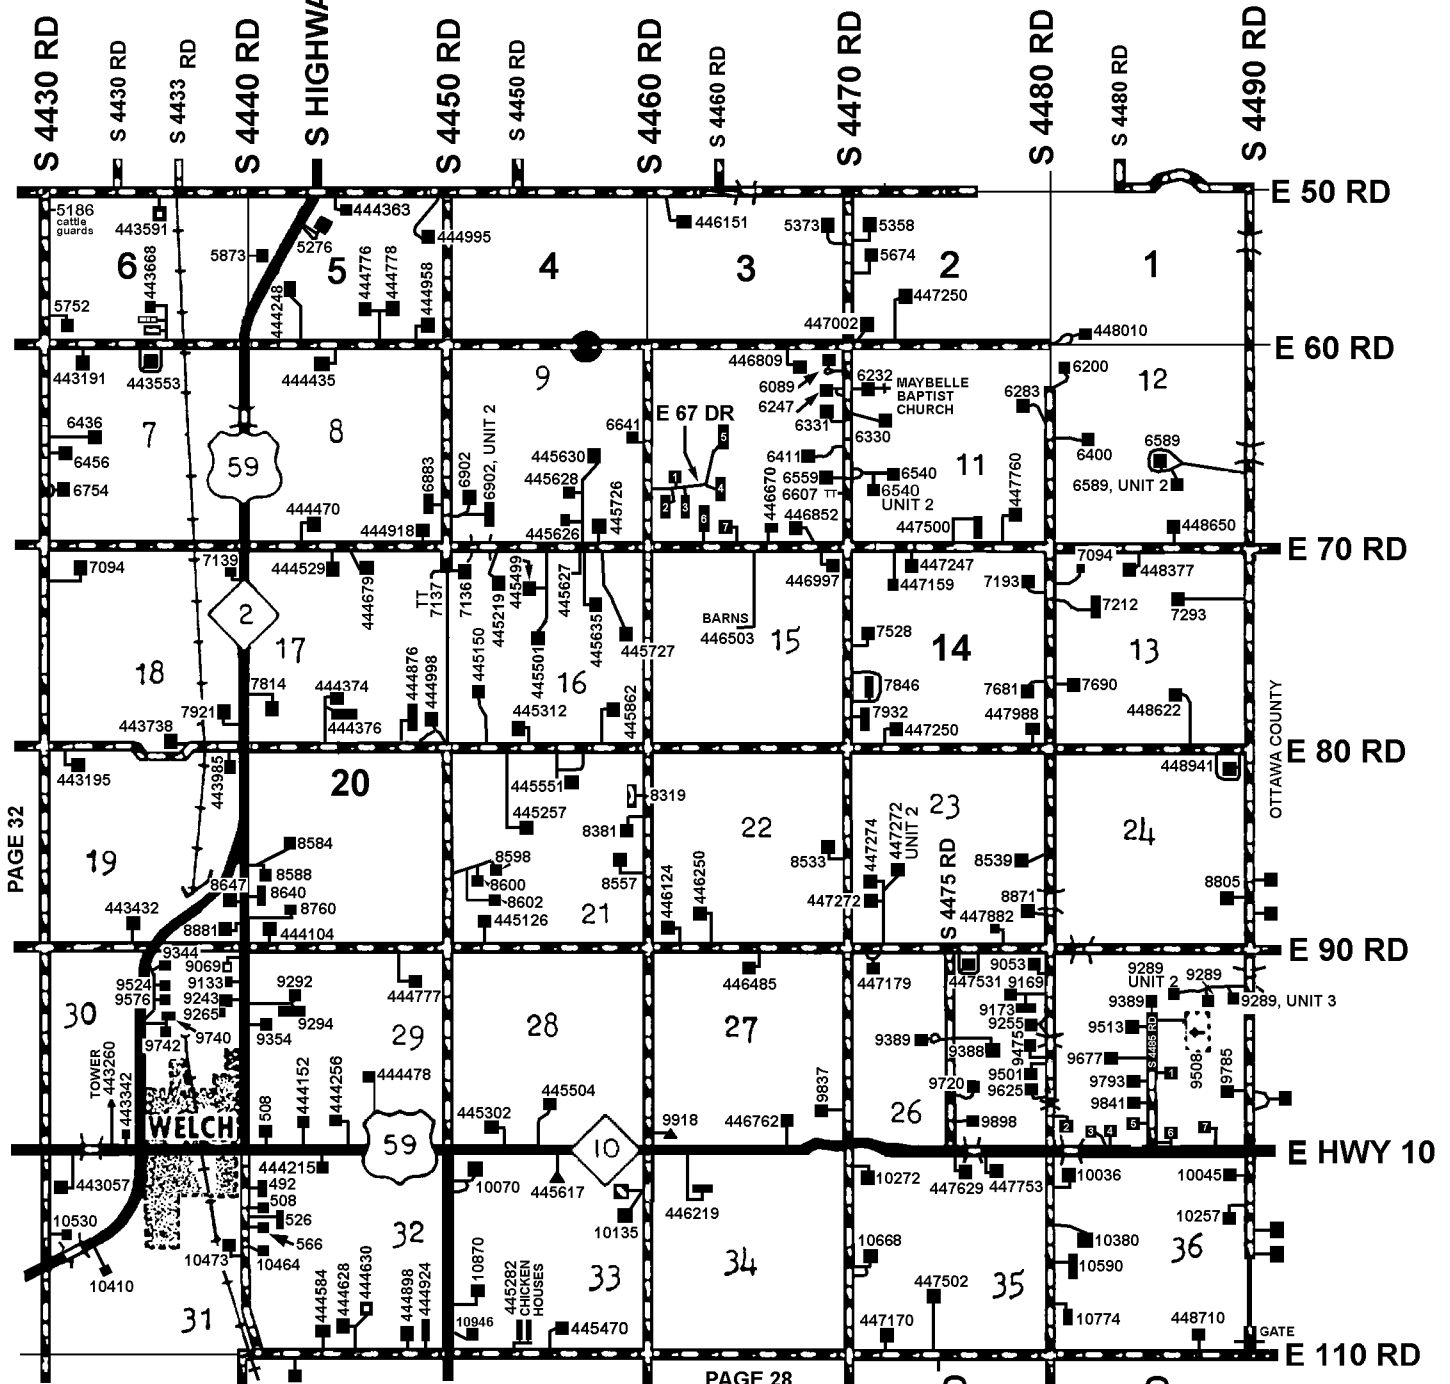

T28N-R21E

CRAIG COUNTY, OKLAHOMA

- SECTION 10
1. 446030 E 67 DR
 2. 446025 E 67 DR
 3. 446039 E 67 DR
 4. 446071 E 67 DR
 5. 446142 E 67 DR
 6. 446422 E 70 RD
 7. 446456 E 70 RD

- SECTION 25
1. 9716 S 4485 RD
 2. 9886 S 4480 RD
 3. 448368 E HIGHWAY 10
 4. 448378 E HIGHWAY 10
 5. 9935 S. 4485 RD
 6. 448512 E HIGHWAY 10
 7. 448834 E HIGHWAY 10

8-27-1997
 REVISED 5-20-2026
 CRAIG COUNTY E-911
 TT = TRAVEL TRAILER