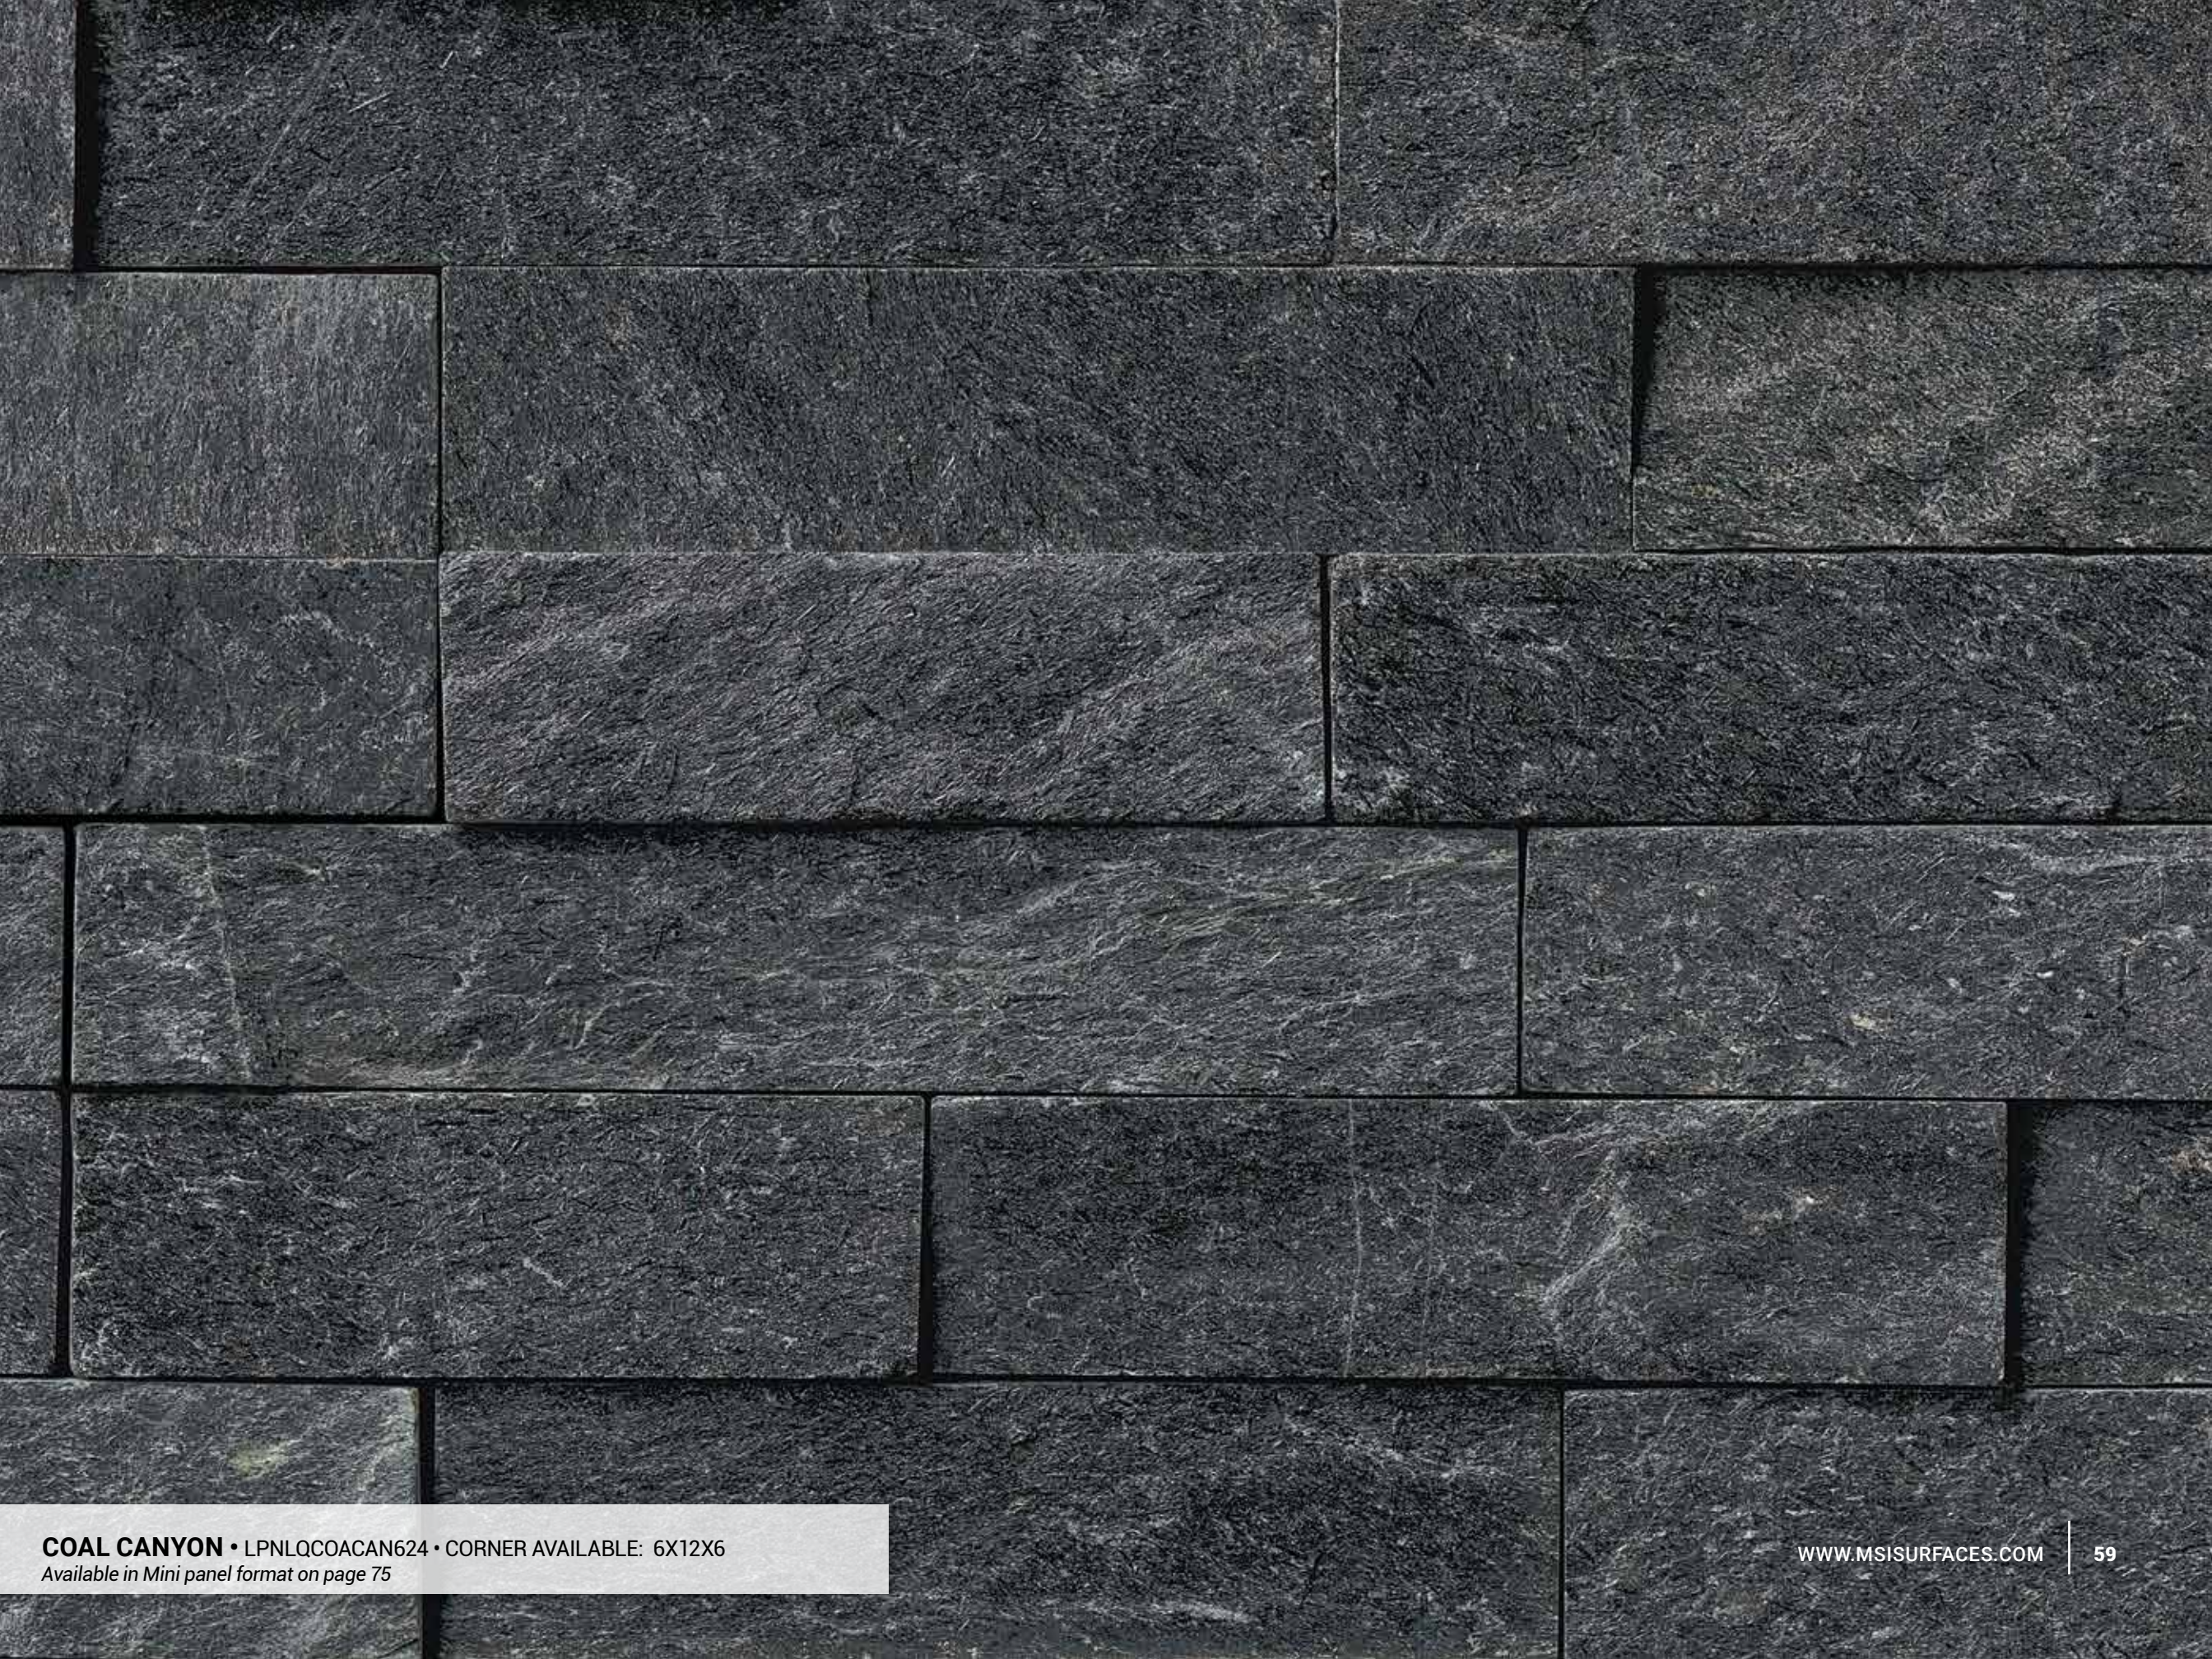

**COSMIC GRAY MARBLE** • LPNLMCOSGRY624 • CORNER AVAILABLE: 6X12X6

**COSMIC GRAY MARBLE WAVE** • LPNLMCOSGRY624-3DW • CORNER AVAILABLE: 6X12X6

**COAL CANYON** • LPNLQCOACAN624 • CORNER AVAILABLE: 6X12X6  
Available in Mini panel format on page 75