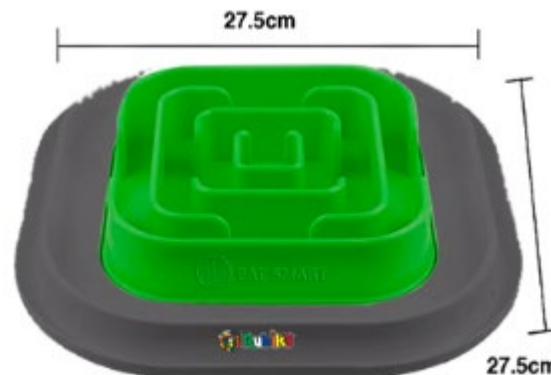

PET Slow FEEDING BOWLS

SKU: RPT-CB-1030-GR