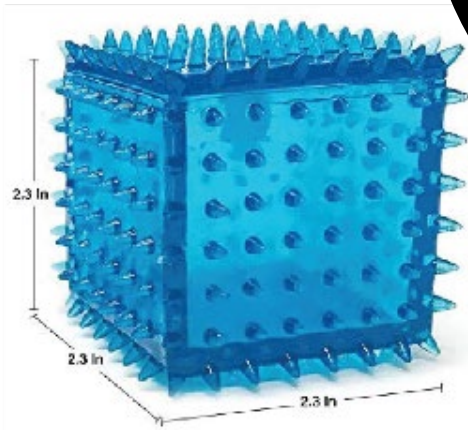

# PET Slow FEEDING BOWLS

SKU: RPT-CB-1030-GR

SKU: RPT-CB-1030-RE

SKU: RPT-CB-1030-YE

SKU: RPT-CB-1030-OR

SKU: RPT-CB-1030-BL

# TOUGH CANVAS POLY MIX PULL PET TUG CUBE

Small Unsolved (3.5 x 3.5)  
**SKU:** RPT-TG-1110-US

Small Solved (3.5 x 3.5)  
**SKU:** RPT-TG-1110-S

Medium Solved (4.5 x 4.5)  
**SKU:** RPT-TG-1122-S

Medium Unsolved (4.5 x 4.5)  
**SKU:** RPT-TG-1122-US

Large – Red & Green – 3 x 3 in

**SKU:** RPT-CC-1122-RB SET

Small – Blue & Green – 2.25 x 2.25 in

**SKU:** RPT-CC-1120-GB SET