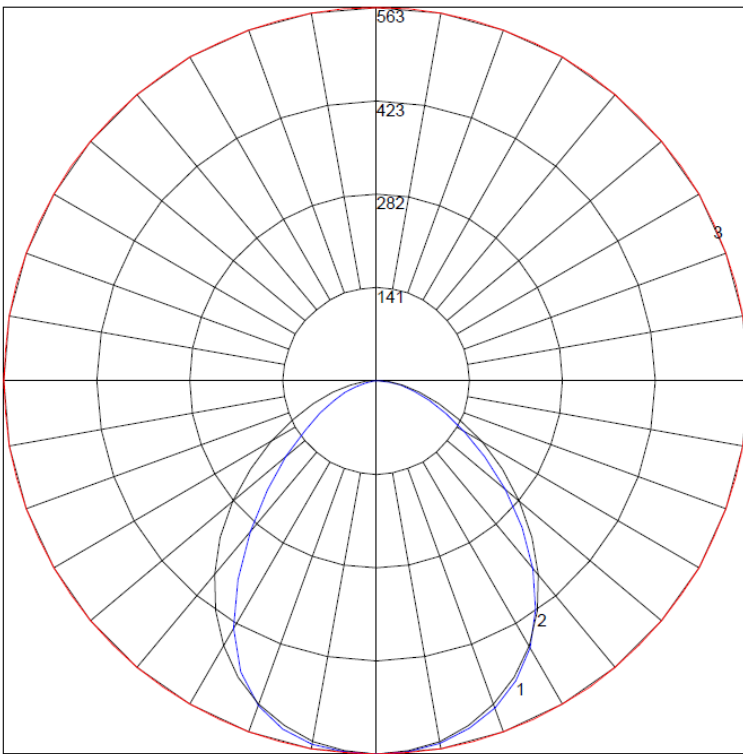

# BUILD A PART NUMBER

SERIES	LIGHT OUTPUT	CCT	LENGTH IN INCHES	HOUSING COLOR	OPTIONS
13L					
13L	<ul style="list-style-type: none"> <li>N NORMAL</li> <li>H HIGH</li> <li>V VERY HIGH</li> </ul>	<ul style="list-style-type: none"> <li>27K</li> <li>30K</li> <li>35K</li> <li>40K</li> <li>50K</li> </ul>	<ul style="list-style-type: none"> <li>12</li> <li>18</li> <li>24</li> <li>36</li> <li>48</li> <li>60</li> <li>72</li> <li>84</li> <li>96</li> </ul>	<ul style="list-style-type: none"> <li>0: SATIN</li> <li>3: WHITE</li> <li>5: BLACK</li> <li>CUSTOM</li> </ul>	<ul style="list-style-type: none"> <li>SWD DECORA ROCKER SWITCH (120/277V)</li> <li>AM ANTI MICROBIAL FINISH</li> <li>D10 10% 0-10V DIMMING</li> <li>D11 1% 0-10V DIMMING</li> <li>OCC INTEGRAL OCCUPANCY SENSOR (120/277V)</li> <li>VS VACANCY SENSOR (120V ONLY)</li> <li>GCO FACTORY WIRED GROUNDED CONVICIENCE OUTLET</li> <li>DD DRIVER DISCONNECT WC 6'</li> <li>WC WHITE 3-WIRE CORD AND PLUG (18GA. SVT)</li> <li>MAG MAGNETIC MOUNT</li> </ul>

## PHOTOMETRIC PERFORMANCE

- [IES File link](#)
- [installation instructions link](#)

LENGTH / OUTPUT	WATTAGE	LUMENS
24" NORMAL	8.8	1090
36" NORMAL	13.2	1635
48" NORMAL	17.6	2180
24" HIGH	12.6	1562
36" HIGH	18.9	2343
48" HIGH	25.2	3124
24" VERY HIGH	17.6	2180
36" VERY HIGH	26.4	3270
48" VERY HIGH	35.2	4360