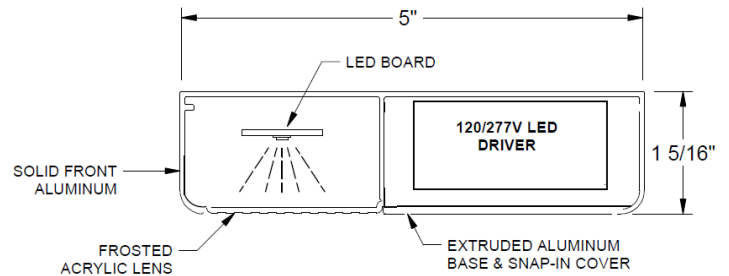

# BUILD A PART NUMBER

SERIES	LIGHT OUTPUT	CCT	LENGTH IN INCHES	HOUSING COLOR	OPTIONS
13L					
13L	<ul style="list-style-type: none"> <li>N NORMAL</li> <li>H HIGH</li> <li>V VERY HIGH</li> </ul>	<ul style="list-style-type: none"> <li>27K</li> <li>30K</li> <li>35K</li> <li>40K</li> <li>50K</li> </ul>	<ul style="list-style-type: none"> <li>12</li> <li>18</li> <li>24</li> <li>36</li> <li>48</li> <li>60</li> <li>72</li> <li>84</li> <li>96</li> </ul>	<ul style="list-style-type: none"> <li>0: SATIN</li> <li>3: WHITE</li> <li>5: BLACK</li> <li>CUSTOM</li> </ul>	<ul style="list-style-type: none"> <li>SWD DECORA ROCKER SWITCH (120/277V)</li> <li>AM ANTI MICROBIAL FINISH</li> <li>D10 10% 0-10V DIMMING</li> <li>D11 1% 0-10V DIMMING</li> <li>OCC INTEGRAL OCCUPANCY SENSOR (120/277V)</li> <li>VS VACANCY SENSOR (120V ONLY)</li> <li>GCO FACTORY WIRED GROUNDED CONVICIENCE OUTLET</li> <li>DD DRIVER DISCONNECT WC 6'</li> <li>WC WHITE 3-WIRE CORD AND PLUG (18GA. SVT)</li> <li>MAG MAGNETIC MOUNT</li> </ul>

## PHOTOMETRIC PERFORMANCE

- [IES File link](#)
- [installation instructions link](#)

LENGTH / OUTPUT	WATTAGE	LUMENS
24" NORMAL	8.8	1090
36" NORMAL	13.2	1635
48" NORMAL	17.6	2180
24" HIGH	12.6	1562
36" HIGH	18.9	2343
48" HIGH	25.2	3124
24" VERY HIGH	17.6	2180
36" VERY HIGH	26.4	3270
48" VERY HIGH	35.2	4360