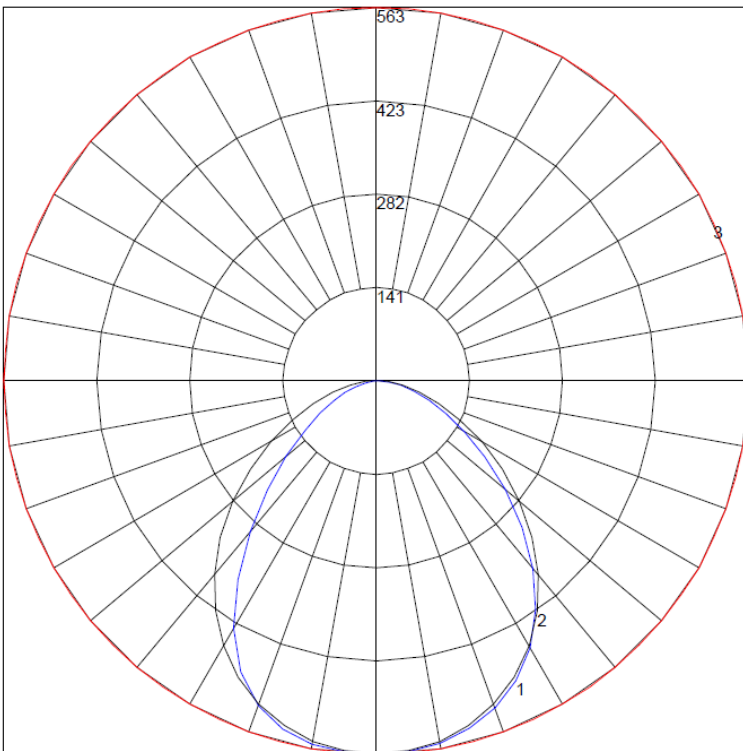

## PHOTOMETRIC PERFORMANCE

• LENGTH / OUTPUT	• WATTAGE	• LUMENS
• 24" NORMAL	• 8.8	• 1090
• 36" NORMAL	• 13.2	• 1635
• 48" NORMAL	• 17.6	• 2180
• 24" HIGH	• 12.6	• 1562
• 36" HIGH	• 18.9	• 2343
• 48" HIGH	• 25.2	• 3124
• 24" VERY HIGH	• 17.6	• 2180
• 36" VERY HIGH	• 26.4	• 3270
• 48" VERY HIGH	• 35.2	• 4360