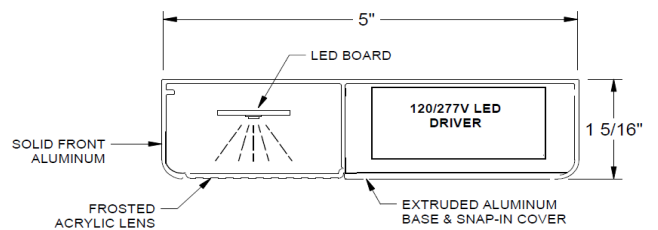

CONTACT US!

www.airey-thompson.com

Phone: 800.421.6196

E-mail: contactus@aireythompson.com

• 13HC-CUT-25A