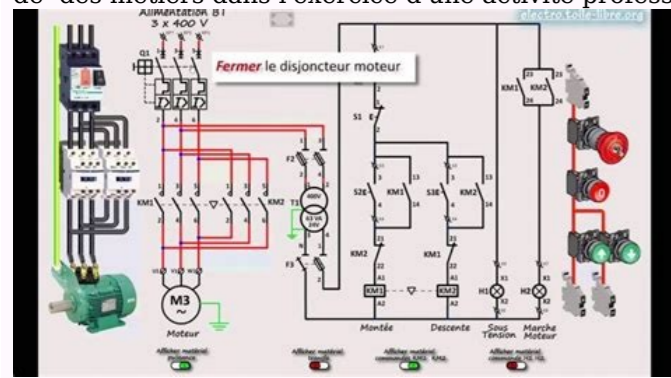

Exercice schema électrique industrie

Exercice corrigé schema électrique industriel pdf. Exercice schema électrique industriel. Exercice de schema électrique industriel pdf. E-janaspandana status.

SCHEMAS D'INSTALLATIONS ÉLECTRIQUES. M. kid_cudi_motm_3.zip ALLAMAND. LP. how_to_adjust_an_orbit_voyager_sprinkler_head ALFRED DE MUSSET. 1.