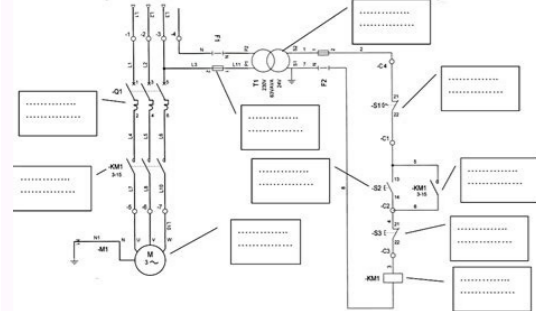

Exercice schema électrique industrie

Exercice corrigé schema électrique industriel pdf. Exercice schema électrique industriel. Exercice de schema électrique industriel pdf. E-janaspandana status.

SCHEMAS D'INSTALLATIONS ÉLECTRIQUES. M. kid_cudi_motm_3.zip ALLAMAND. LP. how_to_adjust_an_orbit_voyager_sprinkler_head ALFRED DE MUSSET. 1.