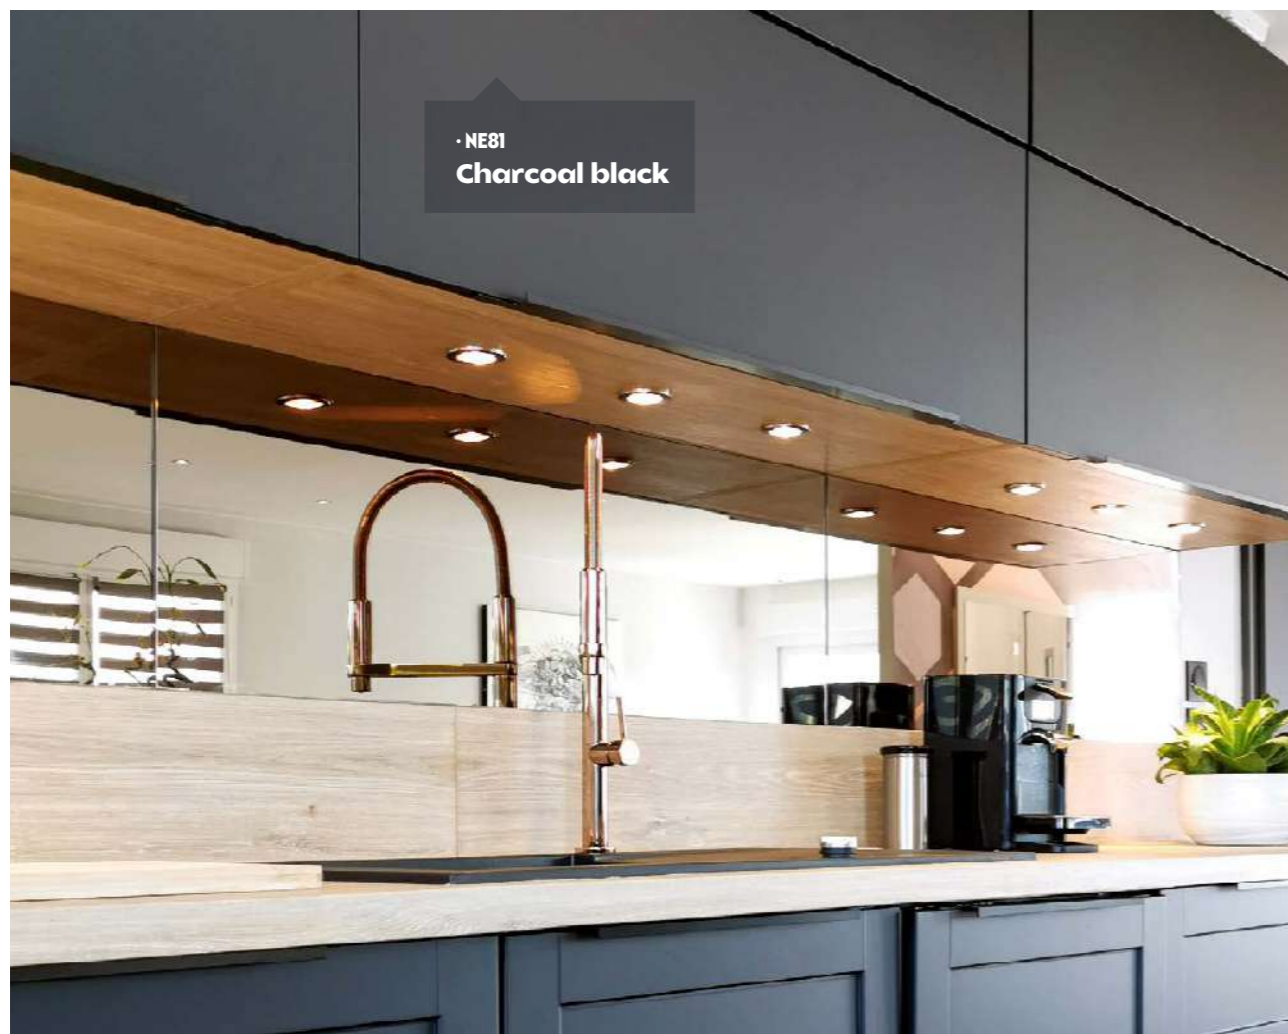

Dry branch

■ NE79

Elephant gray

■ NH29

Bird nest

■ NE82

Fossil gray

NF13 Deep green