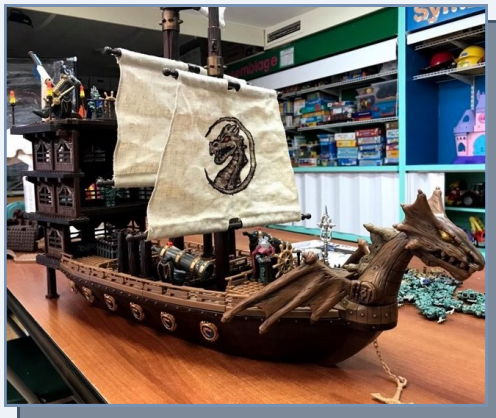

5 ans+

Bateau Megabloks Man – O-

War

8+