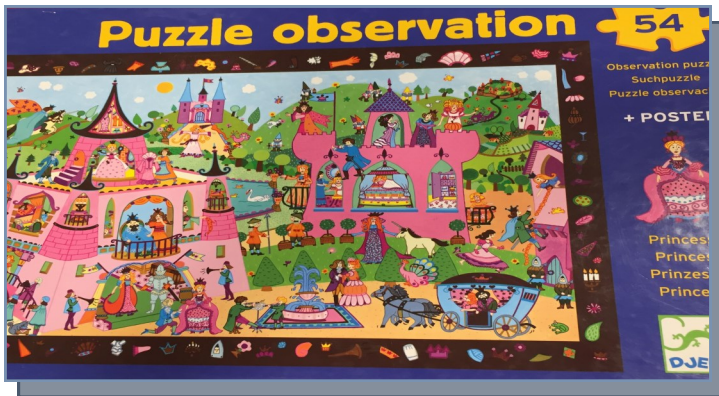

Casse-tête Kurious

12 ans +

Casse-tête Monster high

3 ans+

**Casse-tête observation
jungle**

3 ans +

**Casse tête observation
princesse
5 ans +**

**Casse-tête partie du jour
rouge
3 ans+**