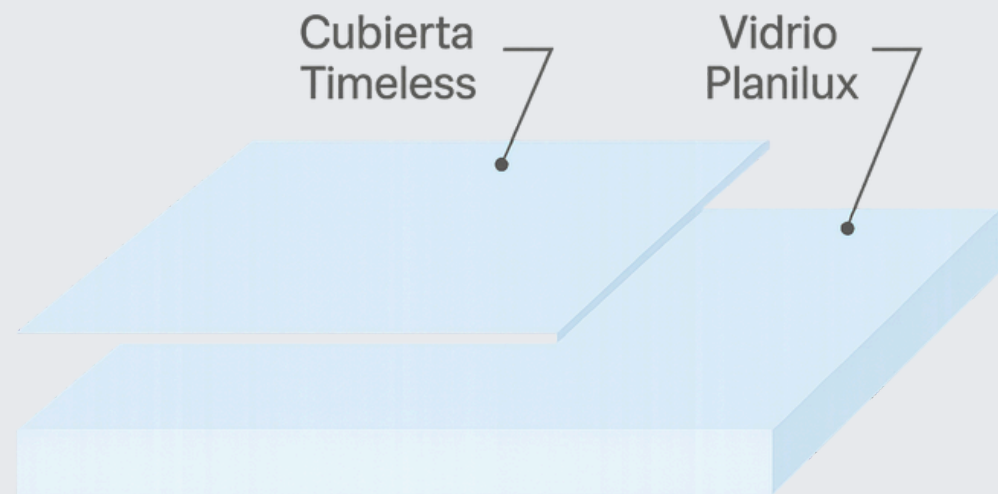

¿QUE ES LA TECNOLOGÍA TIMELESS?

TIMELESS es un cristal templado de alta calidad diseñado especialmente para cancelas de baño. Su secreto está en un recubrimiento mineral casi invisible, aplicado mediante tecnología avanzada, que protege el vidrio contra la corrosión, las manchas y el desgaste causado por el agua con el paso del tiempo. Gracias a este tratamiento, el cristal mantiene su transparencia natural y brillo original incluso después de miles de usos.

- 🔧 Cristal **SIEMPRE limpio**
- 🔧 Transparencia que dura años
- 🔧 Limpieza fácil y rápida
- 🔧 Resistente a manchas y corrosión
- 🔧 Luce siempre como nuevo