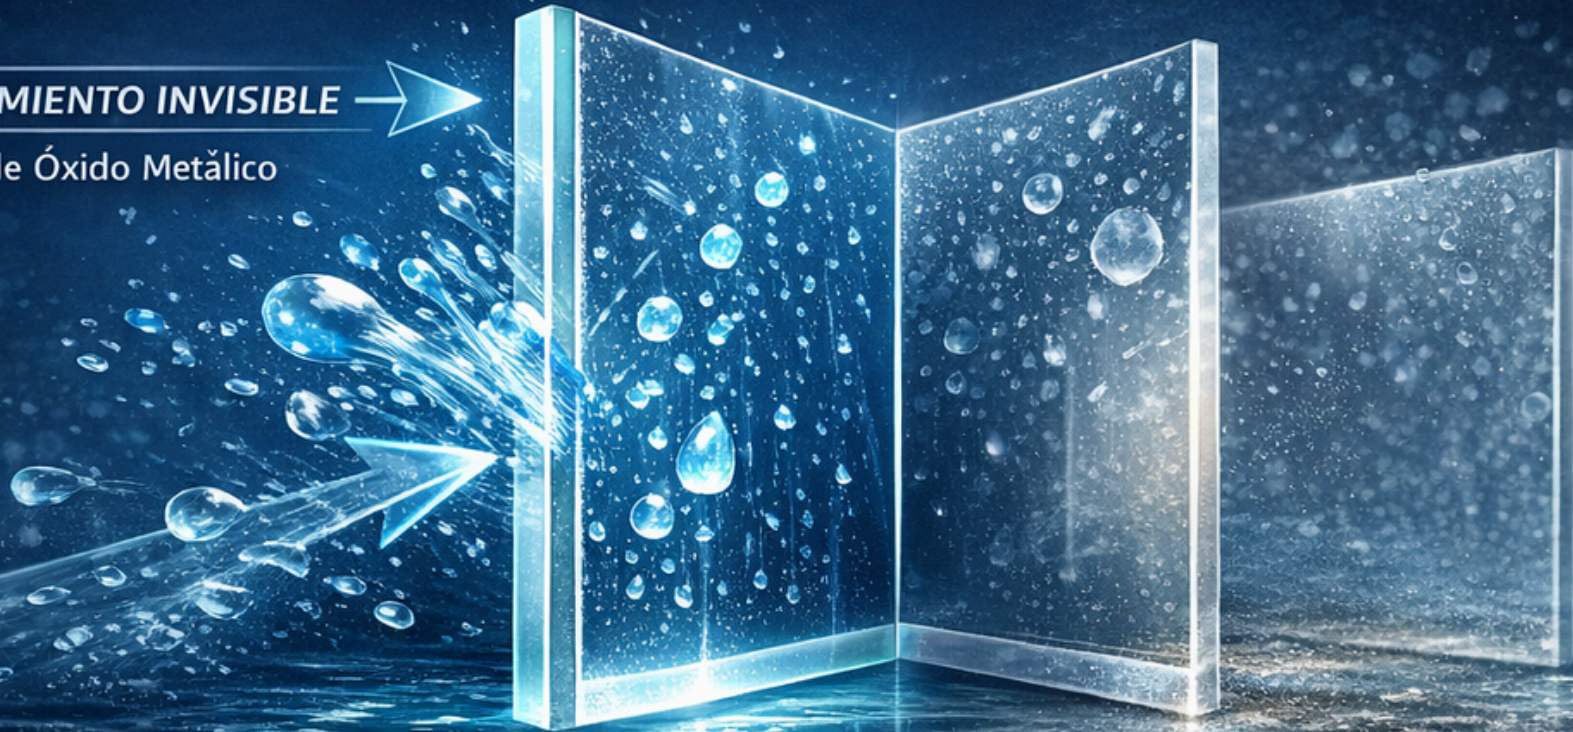

UMBRAL ESTUDIO

CRISTAL SGG TIMELESS PARA BAÑO

UMBRAL ESTUDIO · ARQUITECTURA EXTERIOR CONTEMPORÁNEA

¿QUE ES LA TECNOLOGÍA TIMELESS?

TIMELESS es un cristal templado de alta calidad diseñado especialmente para cancelas de baño. Su secreto está en un recubrimiento mineral casi invisible, aplicado mediante tecnología avanzada, que protege el vidrio contra la corrosión, las manchas y el desgaste causado por el agua con el paso del tiempo. Gracias a este tratamiento, el cristal mantiene su transparencia natural y brillo original incluso después de miles de usos.

- 🔧 Cristal **SIEMPRE limpio**
- 🔧 Transparencia que dura años
- 🔧 Limpieza fácil y rápida
- 🔧 Resistente a manchas y corrosión
- 🔧 Luce siempre como nuevo

¿CÓMO FUNCIONA EL CRISTAL TIMELESS™?

TECNOLOGÍA DEL CRISTAL TIMELESS™

REVESTIMIENTO INVISIBLE

Capa de Óxido Metálico

REPELE EL AGUA

Evita que el agua y la humedad se adhieran al vidrio.

MENOS MANCHAS

Mantiene el vidrio limpio y transparente por más tiempo.

DURABILIDAD EXTENDIDA

Mayor resistencia al desgaste y al envejecimiento.

ANTI-SARRO

ANTI-CORROSIÓN

TRANSPARENCIA DURADERA

FÁCIL DE LIMPIAR

MODELO ABATIBLE

Cristal templado timeless 10mm + herrajes acero inoxidable tipo bisagra

ESCUADRA