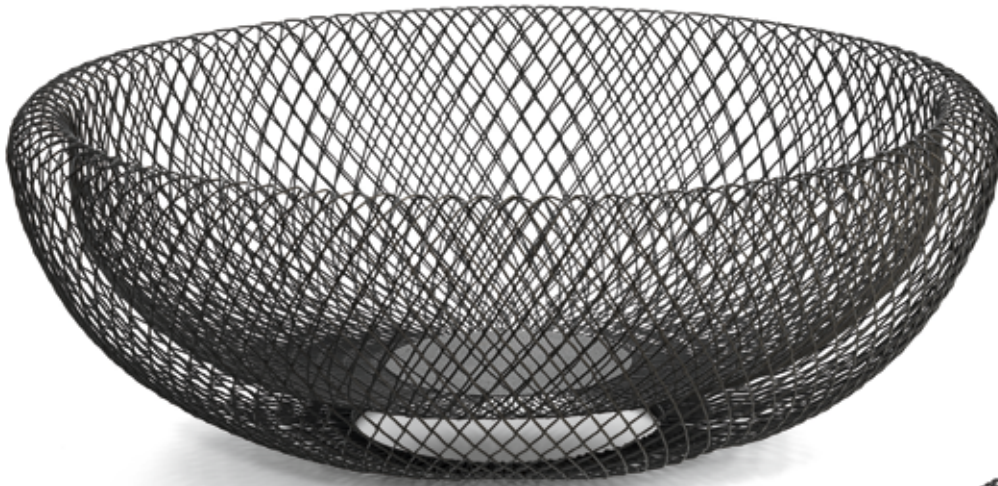

oval 27cm (l)
219005 | VE 4
rund/round 31 cm Ø
219006 | VE 4

LOUISIANA

Windlicht	17 cm (h)
Eisen, pulverbeschichtet	153007 VE 4
Lantern	26 cm (h)
iron, powder-coated	153008 VE 4
	40 cm (h)
	153010 VE 2

MESH

Schale	19 cm Ø
Stahl, pulverbeschichtet	153001 VE 4
Bowl	25 cm Ø
steel, powder-coated	153002 VE 4
Design: Flip	

MESH XL

Schale
Stahl, pulverbeschichtet
Bowl
steel, powder-coated
Design: Flip

40 cm Ø
153006 | VE 2