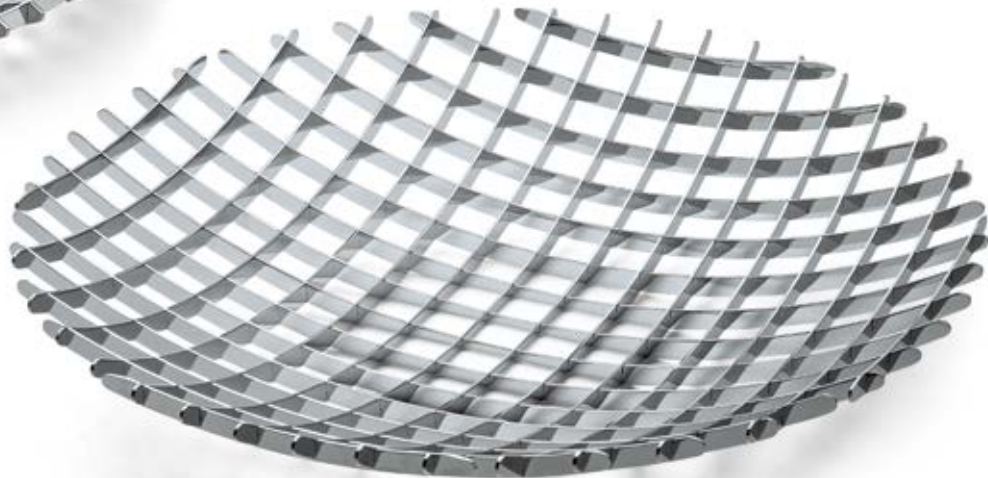

GRID

Fruchtschale
Edelstahl, hochglanzpoliert
Fruit tray
stainless steel,
mirror-polished
Design: Sam Leung

30 cm Ø
176001 | VE 2
50 cm Ø
176002 | VE 2