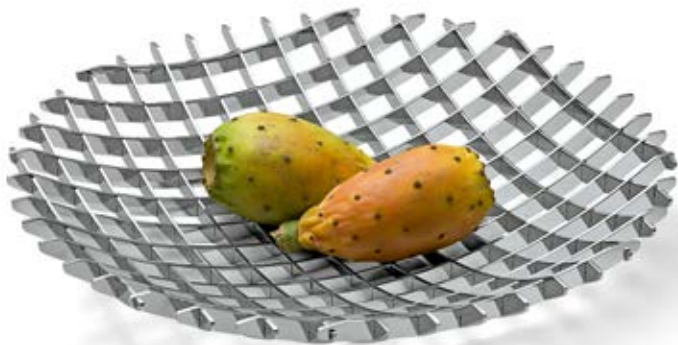

174004 | VE 2

LARA

Vase
Aluminium, verzinkt
Vase
aluminium,
tin-coated

konisch/conical 32 cm (h)

240008 | VE 2

bauchig /bulbous 36 cm (h)

240009 | VE 2

GRID

Fruchtschale
Edelstahl, hochglanzpoliert
Fruit tray
stainless steel,
mirror-polished
Design: Sam Leung

30 cm Ø
176001 | VE 2
50 cm Ø
176002 | VE 2

DONNA

Vase

Edelstahl, hochglanzpoliert

Vase

stainless steel,
mirror-polished