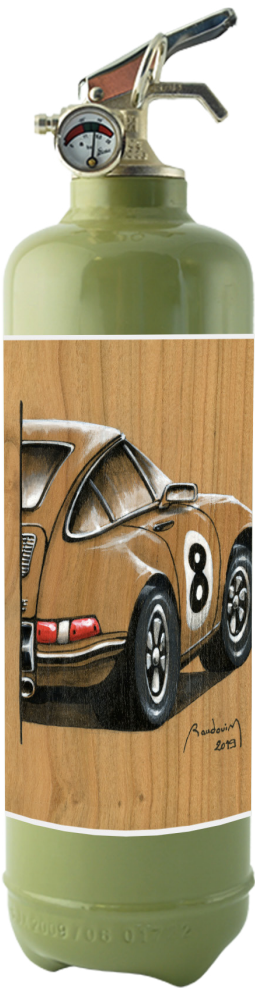

BANDEAU NOIR  
24H LE MANS

USA DESIGN  
FD

USA KAKI  
WILLYS

DESIGN RG BRUT  
FD

ROCK NOIR/ARGENT  
FD

Porsche 911 kaki  
ABmotorART

PORSCHES STUGGART  
ABmotorART

LAMBORGHINI  
ABmotorART