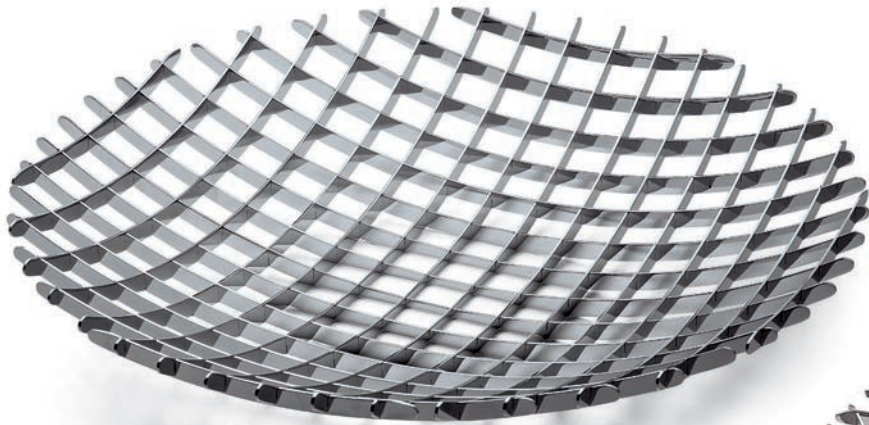

OMEGA

Vase
Edelstahl, hochglanzpoliert
Vase
stainless steel, mirror-polished
Design: Leon Win

27 cm Ø
149001 | VE 2

FLOAT

Vase
Porzellan, Stahl, pulver-
beschichtet, im Rahmen
eingehängt

Vase
porcelain, steel, powder-
coated, hung in frame
Design: Andreas Ostwald

hoch/vertical 23 cm (h)

123170 | VE 4

rund/round 17 cm (h)

123169 | VE 4

quer/horizontal 8 cm (h)

123168 | VE 4

NEST

Drahtkorb Set, 2 tlg
Edelstahl, Nickel schwarz
Basket, 2 pcs set
stainless steel, black nickel
Design: Flip

60 cm (l) / 50 cm (l)
228004 | VE 2

GRID

Fruchtschale
Edelstahl, hochglanzpoliert
Fruit tray
stainless steel,
mirror-polished
Design: Sam Leung

30 cm Ø
176001 | VE 2
50 cm Ø
176002 | VE 2

**SALON**

Vase
Edelstahl, hochglanzpoliert
Vase
stainless steel, mirror-
polished
Design: Anson Yang
12 cm (h)
181019 | VE 2