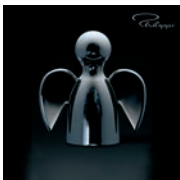

3D LOGO

Acryl, verchromt
zum Aufkleben
acrylic, chrome plated
to stick
42 x 16 x 1 cm | 260092

REGAL KASSENTRESSEN POS DISPLAY RACK

MDF weiß lackiert
Beidseitig nutzbar, zum Stellen
und Legen

Display rack for POS
white lacquered, usable on both
sides, vertically or horizontally
36 x 20 x 60 cm | 170018

1.

AUFSTELLER/DISPLAY STAND

Verschiedene Motive
various motives
30 x 30 cm

angelo 800080
green 800086
fire 800085

DISPLAYS SCHLÜSSELHÄNGER DISPLAYS KEYCHAINS

1.
Für 10 Schlüsselanhänger
MDF, lackiert, weiß
For 10 keyholders
MDF, lacquered, white
30 x 20 x 40 cm | 170020

2.
Für 12 Schlüsselanhänger
dunkles Acryl, magnetisch,
zum Stellen oder Wandmontage
For 12 keyholders
dark grey acrylic, magnetic,
tabletop or wallmounted
39 x 23 cm | 260091

3.
Für 24 Schlüsselanhänger (XL)
dunkles Acryl, zum Stellen oder
Wandmontage
For 24 keyholders (XL)
dark grey acrylic, tabletop
or wallmounted
39 x 39 cm | 260090