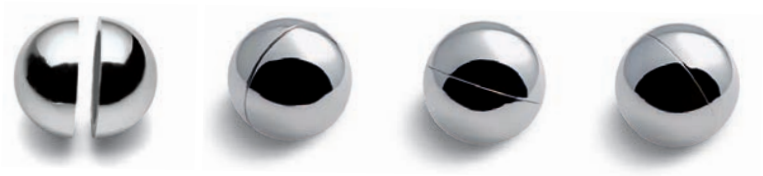

5,5 cm Ø
202009 | VE 6

FONTAINE

Etagere + Vase
Edelstahl, poliert, Glas
stainless steel, polished
glass
Design: Hauke Murken

DESIGN PLUS

25 cm (h)
129012 | VE 2

CREAM

Milch + Zucker, 3 tlg
Edelstahl, hochglanzpoliert
Milk + sugar set, 3 pcs set
stainless steel, mirror-polished
Design: Flip