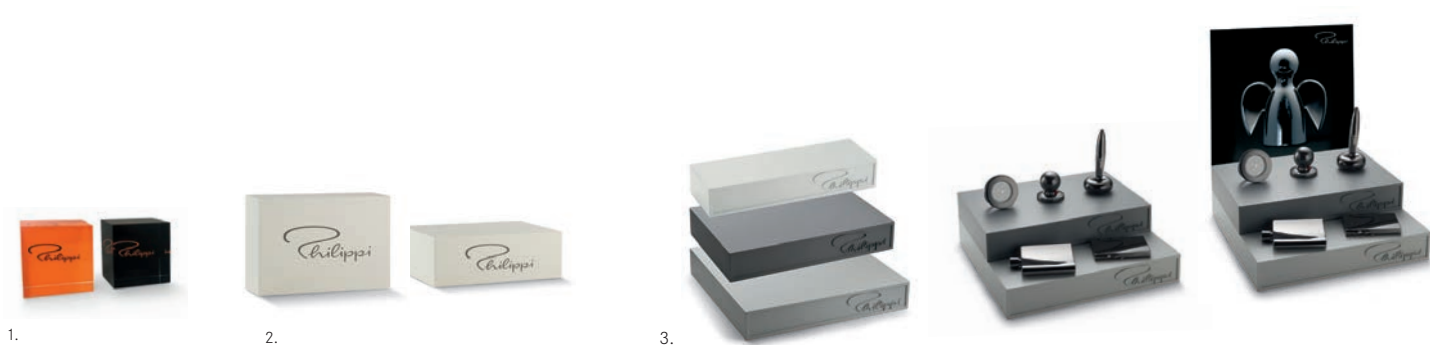

1.

2.

3.

142

PODESTE/PLATFORMS

1.
Acrylblock / acrylic bloque
5 x 2,5 x 5 cm
orange **101012**
schwarz/black **101011**

2.
MDF, lackiert, warmgrau
MDF, lacquered, warm grey
15 x 10 x 5 cm | **170025**

3.
3er Set / set of 3
MDF, lackiert in 3 Grautönen
MDF, lacquered in 3 grey tones
30 x 10 x 5 (h) cm
30 x 20 x 5 (h) cm
30 x 30 x 5 (h) cm
170010