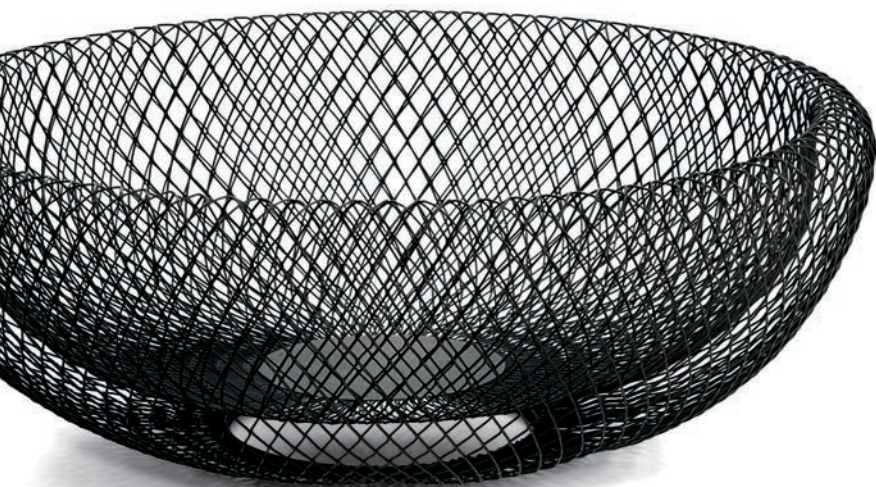

Variabel steckbar
changeable

Design: Andreas Ostwald

BURN

Tischkamin
Glas, Aluminium, poliert,
Flusssteine, Glasfaserdochte
Oil lamp
glass, aluminium, polished,
natural stones, glass fiber
wicks
Design: Flip

20 cm Ø
123072 | VE 2

GLOBO

Wechselvase
mit 3 Aufsätzen, Glas,
mundgeblasen, Chrom
Vase with 3 different tops,
glass, mouth-blown, chrome
Design: Boris Kupczik
15 cm Ø
123135 | VE 2

MESH XL

Schale
Stahl, pulverbeschichtet
Bowl
steel, powder-coated
Design: Flip