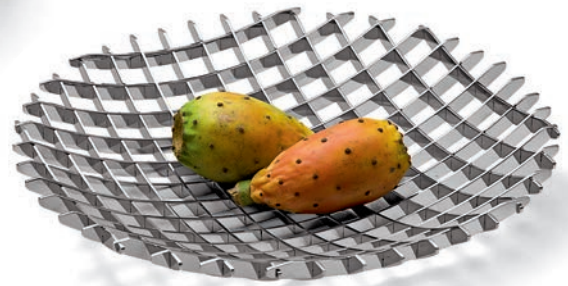

OMEGA

Vase
Edelstahl, hochglanzpoliert
Vase
stainless steel, mirror-polished
Design: Leon Win

27 cm Ø
149001 | VE 2

FLOAT

Vase
Porzellan, Stahl, pulver-
beschichtet, im Rahmen
eingehängt

Vase
porcelain, steel, powder-
coated, hung in frame
Design: Andreas Ostwald

hoch/vertical 23 cm (h)

123170 | VE 4

rund/round 17 cm (h)

123169 | VE 4

quer/horizontal 8 cm (h)

123168 | VE 4

NEST

Drahtkorb Set, 2 tlg
Edelstahl, Nickel schwarz
Basket, 2 pcs set
stainless steel, black nickel
Design: Flip

60 cm (l) / 50 cm (l)
228004 | VE 2

GRID

Fruchtschale
Edelstahl, hochglanzpoliert
Fruit tray
stainless steel,
mirror-polished
Design: Sam Leung

30 cm Ø
176001 | VE 2
50 cm Ø
176002 | VE 2

**SALON**

Vase
Edelstahl, hochglanzpoliert
Vase
stainless steel, mirror-
polished
Design: Anson Yang
12 cm (h)
181019 | VE 2