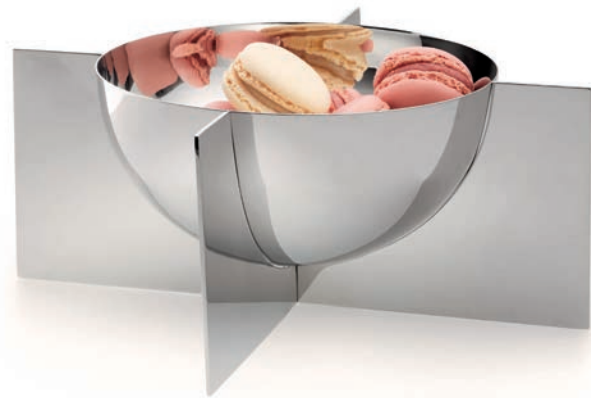

18 Ø x 31 (h) cm

131005 | VE 2

DOT

Vase
Edelstahl,
hochglanzpoliert

Vase
stainless steel,
mirror-polished

Design: Susanne Uerlings

10 cm (h)

202001 | VE 2

15 cm (h)

202002 | VE 2

26 cm (h)

202003 | VE 2

FLEURON

Schale im Ständer
Edelstahl, hochglanzpoliert
Bowl in holder
mirror-polished, stainless
steel
Design: Mike Ruch

18,2 (l) x 9,2 (h) cm
240020 | VE 4
23 (l) x 9,2 (h) cm
240021 | VE 4

MARGARETHE

Schale
Edelstahl, hochglanzpoliert,
von Hand gefaltet, Unikat

30 cm Ø
105002 | VE 2
50 cm Ø

Bowl
stainless steel,
mirror-polished, folded by
hand, each piece is unique
Design: Flip

105003 | VE 2

MARGEUX

Vase
Edelstahl, hochglanzpoliert
Vase
stainless steel,
mirror-polished
Design: Flip
17 cm (h)
105006 | VE 2

CARLA

Vase

Glas, mundgeblasen

Vase

glass, mouthblown

21 cm Ø x 12 cm (h)