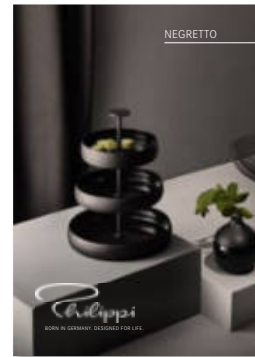

Pos Unterstützung

OUR POS SUPPORT

1.

2.

3.

4.

5.

6.

7.

8.

142

BANNER BANNER

Polyester
50 x 100 cm | **800200**

PLAKATE POSTERS

Verschiedene Motive
auf Hohlkammerplatte
Various motives
on cavity plate
84 x 59 cm

quer/wide:

1. Louisiana 800102
2. Hamburger Hocker 800103
3. Tribute to Bauhaus 800110

hoch/upright:

4. Solero 800107
5. Lim 800112
6. Flames 800109
7. Negretto 800100
8. A Tavola 800113