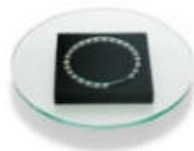

LAZY SUSI

Drehteller
Glas, Edelstahl,
pulverbeschichtet
Rotating plate
glass, stainless steel,
powder-coated

Design: Eberhard Woike