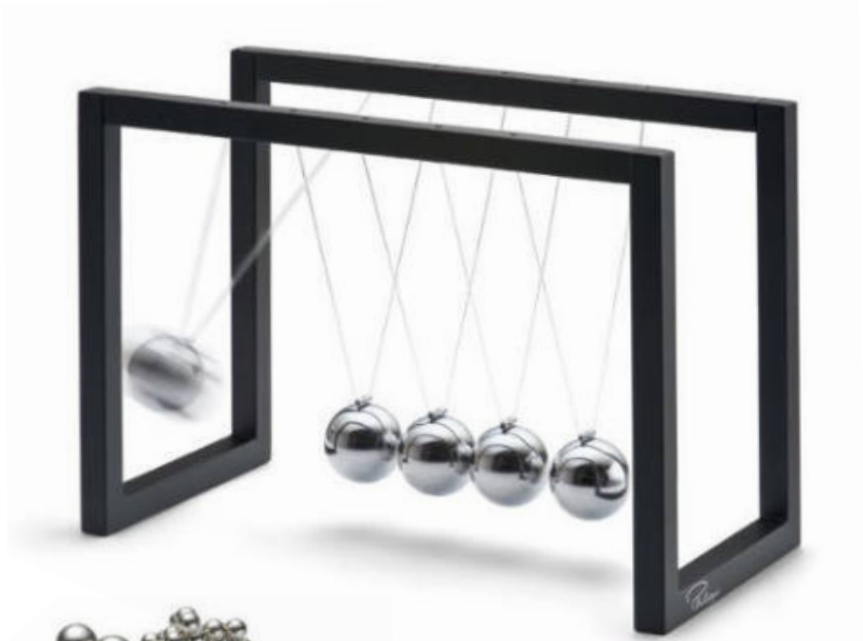

LALA

Denkpause, 30 Sek
Borosilikatglas, Aluminium,
Ferritpulver, magnetisch
Mind pauser, 30 sec
borosilicate glass, aluminium,
ferritsand, magnetic
16 cm (h)
103004 | VE 4

MALO

Stresskiller
Magnetischer Sockel,
200 Stahlkugeln
Stress killer
magnetic base, 200 steel balls
Design: Flip
9 cm (l)
264001 | VE 6

BALLANCE

Kugelspiel
Metall, pulverbeschichtet,
Chrom
Ballgame
metal, powder-coated, chrome
Design: Christian von Ahn
16 x 8 x 11 cm
193283 | VE 4