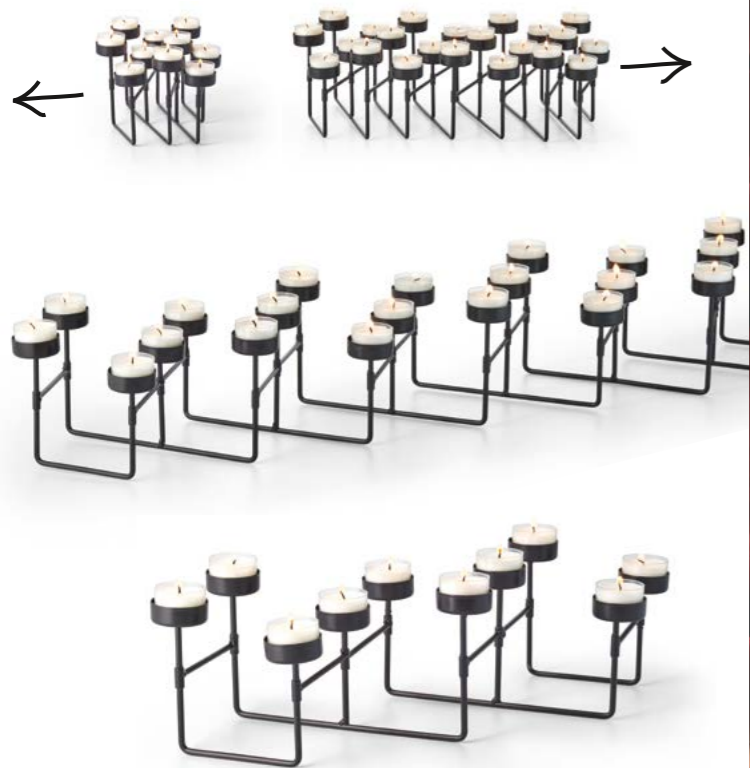

6

LAB

Lichtwunder
Eisen lackiert, ausziehbar
Light wonder
iron lacquered, extendable
max. 60 cm (l), 10 Teelichter/10 tealights
300004 | VE 4 | 29,90
max. 110 cm (l), 22 Teelichter/22 tealights
300005 | VE 2 | 39,90