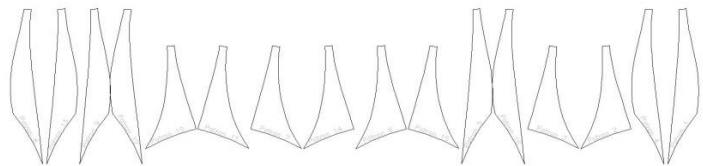

RFC:RIOV850111716
CARR. CUERNAVACA -CUAUTLA DESVIACION A LA
NOPALERA S/N LAS GRANJAS YAUTEPEC MOR.
velariascuernavaca@hotmail.com

Busqueda de la forma y patronaje
velaria tipo conica

RFC:RIOV850111716
CARR. CUERNAVACA -CUAUTLA DESVIACION A LA
NOPALERA S/N LAS GRANJAS YAUTEPEC MOR.
velariascuernavaca@hotmail.com

Busqueda de la forma y patronaje
velaria tipo paraboloides