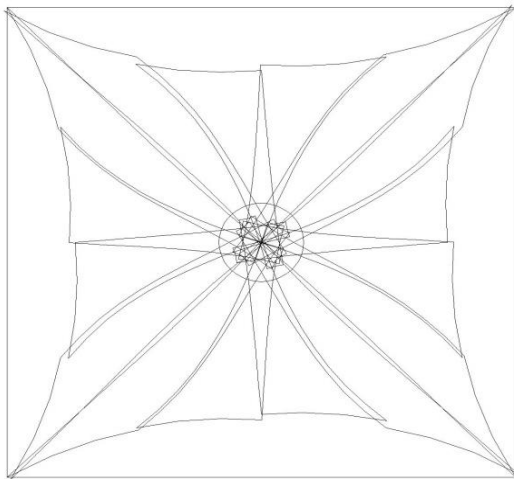

RFC:RIOV850111716
CARR. CUERNAVACA -CUAUTLA DESVIACION A LA
NOPALERA S/N LAS GRANJAS YAUTEPEC MOR.
velariascuernavaca@hotmail.com

Busqueda de la forma y patronaje
velaria tipo conica

RFC:RIOV850111716
CARR. CUERNAVACA -CUAUTLA DESVIACION A LA
NOPALERA S/N LAS GRANJAS YAUTEPEC MOR.
velariascuernavaca@hotmail.com

Busqueda de la forma y patronaje
velaria tipo paraboloides