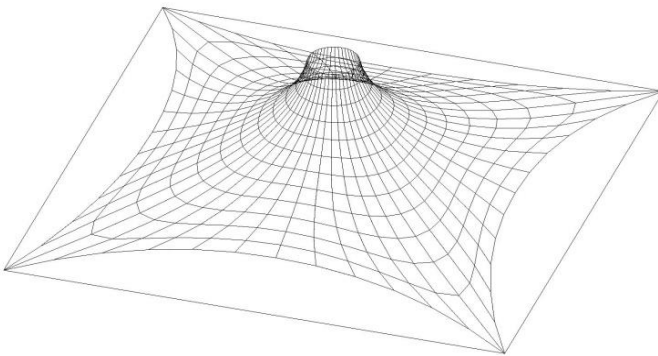

RFC:RIOV850111716
CARR. CUERNAVACA -CUAUTLA DESVIACION A LA
NOPALERA S/N LAS GRANJAS YAUTEPEC MOR.
velariascuernavaca@hotmail.com

Busqueda de la forma y patronaje
velaria tipo conica

RFC:RIOV850111716
CARR. CUERNAVACA -CUAUTLA DESVIACION A LA
NOPALERA S/N LAS GRANJAS YAUTEPEC MOR.
velariascuernavaca@hotmail.com

Busqueda de la forma y patronaje
velaria tipo paraboloides