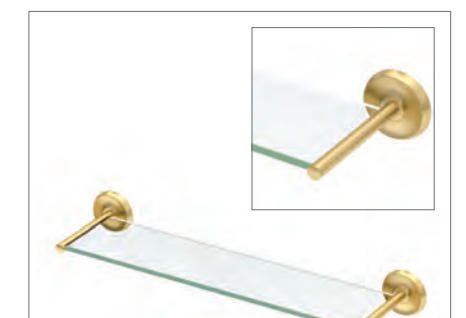

NEW PRODUCTS ONLY, SUPPLEMENTS OUR 2018 CATALOG

PIVOTING FRAMELESS MIRRORS

Tilt to your desired
viewing angle

23½" W. × 31½" H.
5059S
Can be mounted portrait
or landscape

19½" W. × 24" H.
5059SM

24" W. × 32" H.
5059LG

19½" W. × 26½" H.
5059

Towel Bar
¾" dia. tubing
30" L. 5058
24" L. 5050
18" L. 5051

Double Towel Bar
24" L. 5054

Towel Ring
6½" dia.
5053

Tissue Holder
Euro Style, 8" L.
5052

Robe Hook
2¾" H.
5056

Glass Shelf
22½" L., 5¾" D.,
8mm Tempered Glass
5057