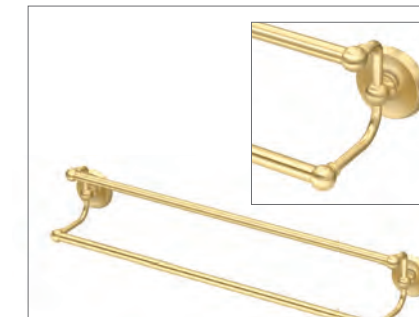

NEW PRODUCTS ONLY, SUPPLEMENTS OUR 2018 CATALOG

PIVOTING FRAMELESS MIRRORS

Tilt to your desired
viewing angle

23½" W. × 31½" H.
5059S
Can be mounted portrait
or landscape

19½" W. × 24" H.
5059SM

24" W. × 32" H.
5059LG

19½" W. × 26½" H.
5059

Towel Bar
¾" dia. tubing
30" L. 5058
24" L. 5050
18" L. 5051

Double Towel Bar
24" L. 5054

Towel Ring
6½" dia.
5053

Tissue Holder
Euro Style, 8" L.
5052

Robe Hook
2¾" H.
5056

Glass Shelf
22½" L., 5¾" D.,
8mm Tempered Glass
5057