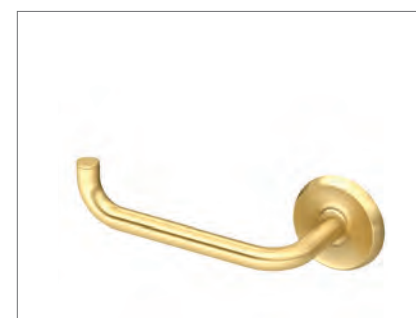

NEW PRODUCTS ONLY, SUPPLEMENTS OUR 2018 CATALOG

PIVOTING FRAMELESS MIRRORS

Tilt to your desired
viewing angle

23½" W. × 31½" H.
5059S
Can be mounted portrait
or landscape

19½" W. × 24" H.
5059SM

24" W. × 32" H.
5059LG

19½" W. × 26½" H.
5059

Towel Bar
¾" dia. tubing
30" L. 5058
24" L. 5050
18" L. 5051

Double Towel Bar
24" L. 5054

Towel Ring
6½" dia.
5053

Tissue Holder
Euro Style, 8" L.
5052

Robe Hook
2¾" H.
5056

Glass Shelf
22½" L., 5¾" D.,
8mm Tempered Glass
5057