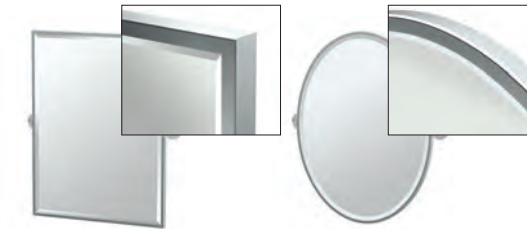

## Robe Hook

2 1/2" H.  
5233 Chrome  
5848 Satin Nickel

pivots

Tilt to your desired viewing angle

pivots