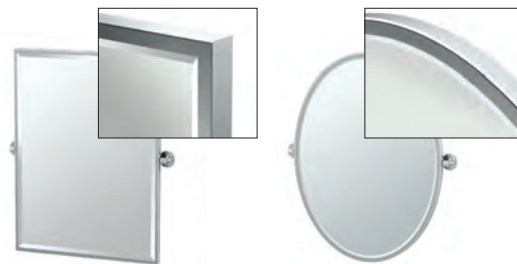

## PIVOTING FRAMELESS MIRROR

- |  |  |
|--|--|
| <p><b>Frameless Large Rectangle</b><br/>23½" W. x 31½" H.<br/>Can be mounted landscape or portrait<br/>4419S Chrome<br/>4439S Bronze</p> | <p><b>Frameless Large Oval</b><br/>24" W. x 32" H.<br/>4419LG Chrome<br/>4439LG Bronze</p> |
| <p><b>Frameless Rectangle</b><br/>19½" W. x 24" H.<br/>4419SM Chrome<br/>4439SM Bronze</p>   | <p><b>Frameless Oval</b><br/>19½" W. x 26½" H.<br/>4419 Chrome<br/>4439 Bronze</p>         |