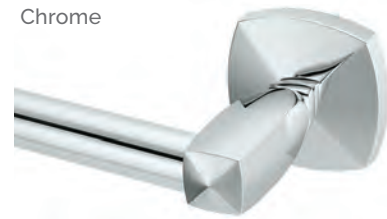

Jewel

Chrome