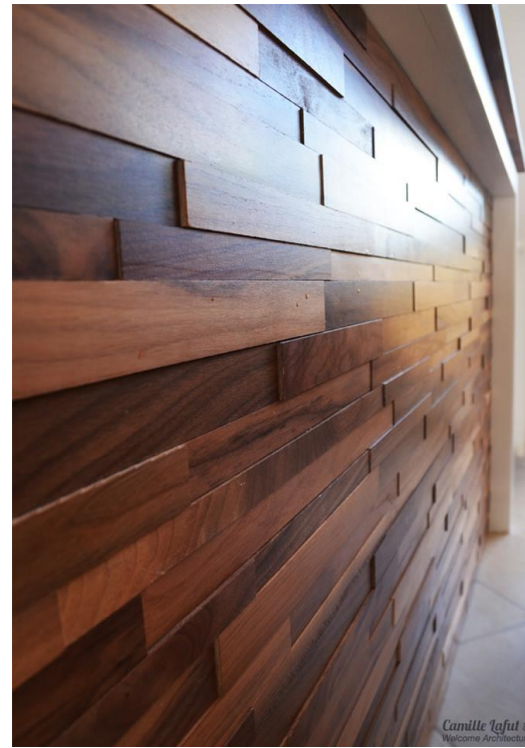

Camille Lafut &
Welcome Architecture

Camille Lafut &
Welcome Architecture

Classik / Walnut
France

Onata / Szary

Skye / Blaven

Bedroom

**Hecolo / Edinburgh
Majestic Homes, NE**

Classik / Brisbane
West Linn, OR.