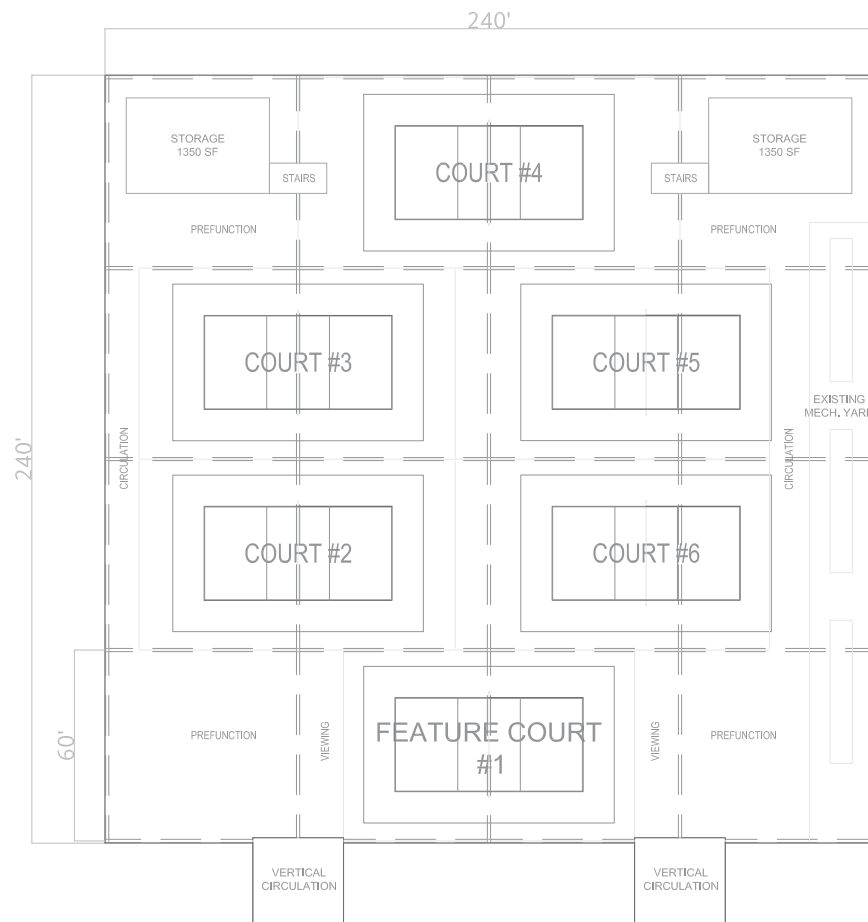

LOCAL SPORT CLUBS

- AD-IN Tennis
- Club Westside
- East River 9
- Sports Creek
- SportSight
- Third Coast Volleyball Club

CAMPUS | BUILDING METRICS

<p>A</p> <p>CCM-07</p> <p>LEVELS 4</p> <p>HEIGHT 18' (WAREHOUSE LVL 1)</p> <p>TOTAL SQ FT 695,000</p>	<p>B</p> <p>CCM-06</p> <p>LEVELS 1 + MEZZANINE</p> <p>HEIGHT 30'</p> <p>TOTAL SQ FT 182,000</p>
<p>C</p> <p>CCM-05</p> <p>LEVELS 1 + MEZZANINE</p> <p>HEIGHT 30'</p> <p>TOTAL SQ FT 182,000</p>	<p>D</p> <p>CCM-04</p> <p>LEVELS 1</p> <p>HEIGHT 12'</p> <p>TOTAL SQ FT 208,000</p>
<p>F1 F3</p> <p>CCA-06 / CCA-04</p> <p>LEVELS 8</p> <p>HEIGHT 90'</p> <p>TOTAL SQ FT 226,000</p>	<p>F2</p> <p>CCA-05</p> <p>LEVELS 8</p> <p>HEIGHT 90'</p> <p>TOTAL SQ FT 237,000</p>
<p>G</p> <p>CONFERENCE + FITNESS</p> <p>TOTAL SQ FT 33,200</p>	<p>H</p> <p>CCM-01 + 02</p> <p>LEVELS 1 + MEZZANINE</p> <p>HEIGHT 30'</p> <p>TOTAL SQ FT 250,000</p>
<p>I</p> <p>PG-13</p> <p>LEVELS 3</p> <p>HEIGHT 40'</p> <p>TOTAL SQ FT 90,135</p>	<p>J</p> <p>PG-8</p> <p>LEVELS 7</p> <p>HEIGHT 80'</p> <p>TOTAL SQ FT 421,806</p>
<p>K</p> <p>PG-7</p> <p>LEVELS 8</p> <p>HEIGHT 90'</p> <p>TOTAL SQ FT 461,104</p>	<p>L</p> <p>PG-6</p> <p>LEVELS 7</p> <p>HEIGHT 80'</p> <p>TOTAL SQ FT 913,997</p>
<p>M</p> <p>PG-5</p> <p>LEVELS 8</p> <p>HEIGHT 90'</p> <p>TOTAL SQ FT 449,808</p>	<p>N</p> <p>GARAGE</p> <p>LEVELS 3</p> <p>HEIGHT 34'</p> <p>TOTAL SQ FT 108,000</p>

CAMPUS SITE PLAN | EXAMPLE USE CASES

POSSIBLE USE CASE EXAMPLES

- INDOOR SPORTS
- OUTDOOR SPORTS
- TRAINING
- SAFETY + WELLNESS
- ESPORTS
- OFFICE

PG-8 | OVERVIEW OF EXAMPLE USES

VOLLEYBALL

TENNIS/PICKLEBALL