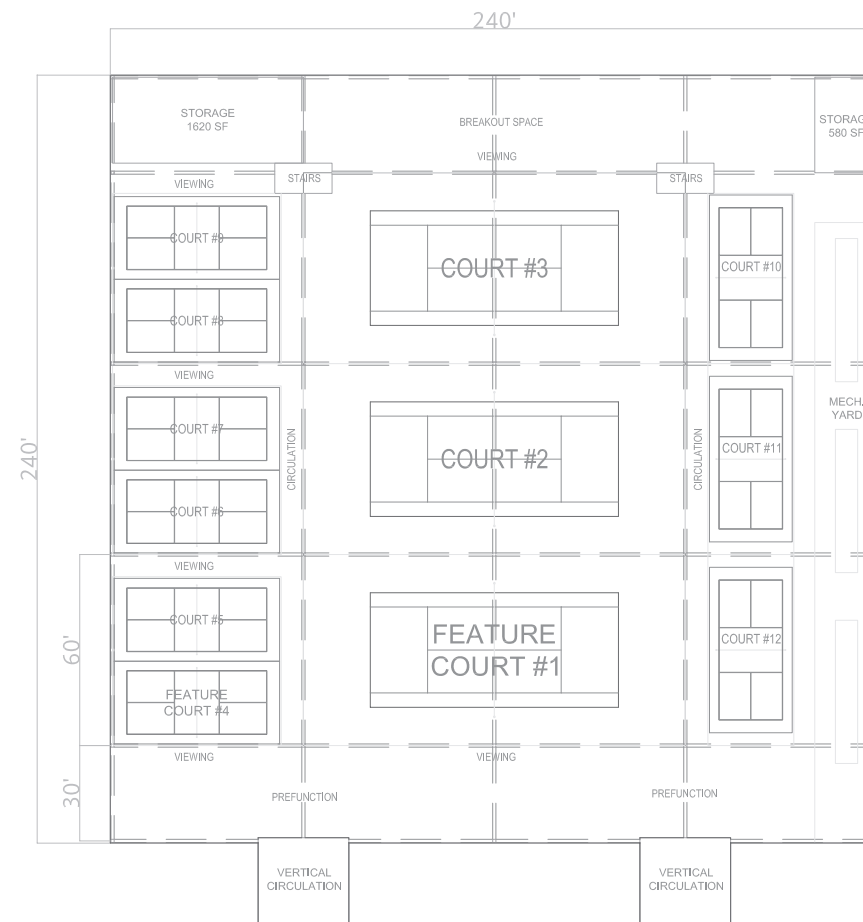

TENNIS/PICKLEBALL