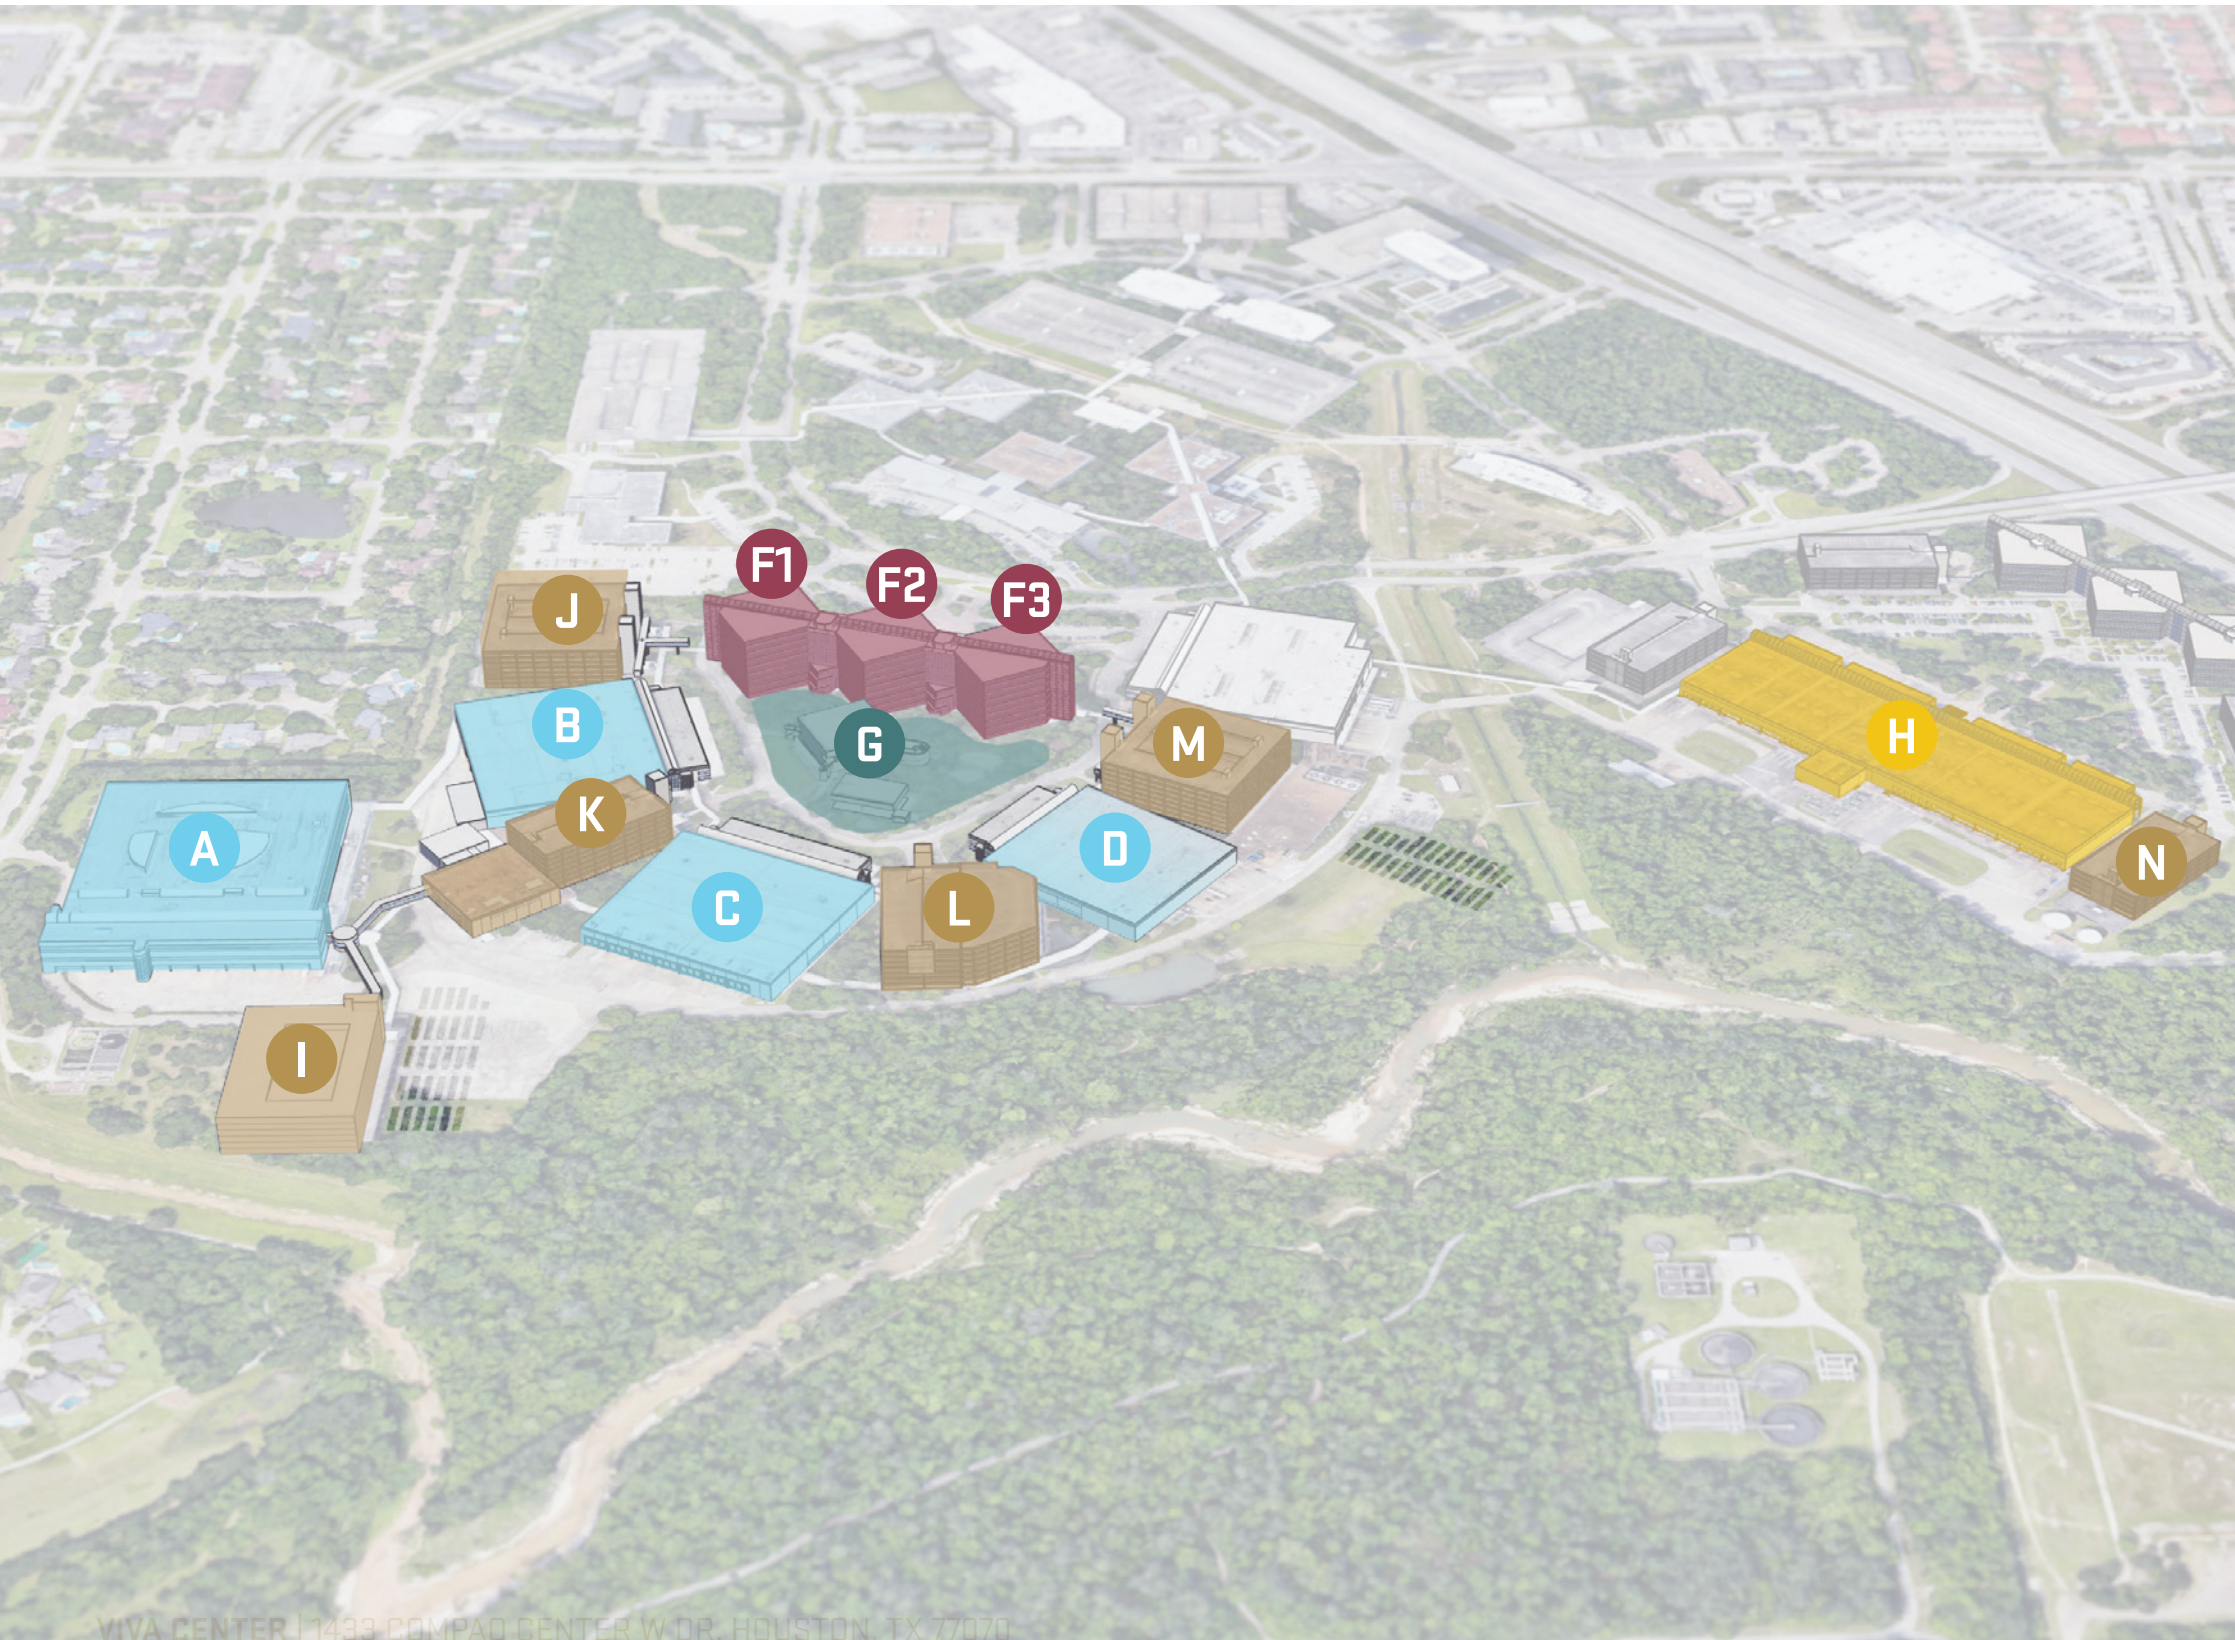

- Academy
- Asics
- Bass Pro Shops
- [Big Ass Fans](#)
- Dick's
- [Field Turf](#)
- Finish Strong Sports
- REI
- Spalding
- Sun & Sky Sports
- Under Armour

ESPORTS

- [EA Sports](#)
- Blizzard
- Riot Games
- Microsoft

LOCAL SPORT CLUBS

- AD-IN Tennis
- Club Westside
- East River 9
- Sports Creek
- SportSight
- Third Coast Volleyball Club

CAMPUS | BUILDING METRICS

<p>A</p> <p>CCM-07</p> <p>LEVELS 4</p> <p>HEIGHT 18' (WAREHOUSE LVL 1)</p> <p>TOTAL SQ FT 695,000</p>	<p>B</p> <p>CCM-06</p> <p>LEVELS 1 + MEZZANINE</p> <p>HEIGHT 30'</p> <p>TOTAL SQ FT 182,000</p>
<p>C</p> <p>CCM-05</p> <p>LEVELS 1 + MEZZANINE</p> <p>HEIGHT 30'</p> <p>TOTAL SQ FT 182,000</p>	<p>D</p> <p>CCM-04</p> <p>LEVELS 1</p> <p>HEIGHT 12'</p> <p>TOTAL SQ FT 208,000</p>
<p>F1 F3</p> <p>CCA-06 / CCA-04</p> <p>LEVELS 8</p> <p>HEIGHT 90'</p> <p>TOTAL SQ FT 226,000</p>	<p>F2</p> <p>CCA-05</p> <p>LEVELS 8</p> <p>HEIGHT 90'</p> <p>TOTAL SQ FT 237,000</p>
<p>G</p> <p>CONFERENCE + FITNESS</p> <p>TOTAL SQ FT 33,200</p>	<p>H</p> <p>CCM-01 + 02</p> <p>LEVELS 1 + MEZZANINE</p> <p>HEIGHT 30'</p> <p>TOTAL SQ FT 250,000</p>
<p>I</p> <p>PG-13</p> <p>LEVELS 3</p> <p>HEIGHT 40'</p> <p>TOTAL SQ FT 90,135</p>	<p>J</p> <p>PG-8</p> <p>LEVELS 7</p> <p>HEIGHT 80'</p> <p>TOTAL SQ FT 421,806</p>
<p>K</p> <p>PG-7</p> <p>LEVELS 8</p> <p>HEIGHT 90'</p> <p>TOTAL SQ FT 461,104</p>	<p>L</p> <p>PG-6</p> <p>LEVELS 7</p> <p>HEIGHT 80'</p> <p>TOTAL SQ FT 913,997</p>
<p>M</p> <p>PG-5</p> <p>LEVELS 8</p> <p>HEIGHT 90'</p> <p>TOTAL SQ FT 449,808</p>	<p>N</p> <p>GARAGE</p> <p>LEVELS 3</p> <p>HEIGHT 34'</p> <p>TOTAL SQ FT 108,000</p>