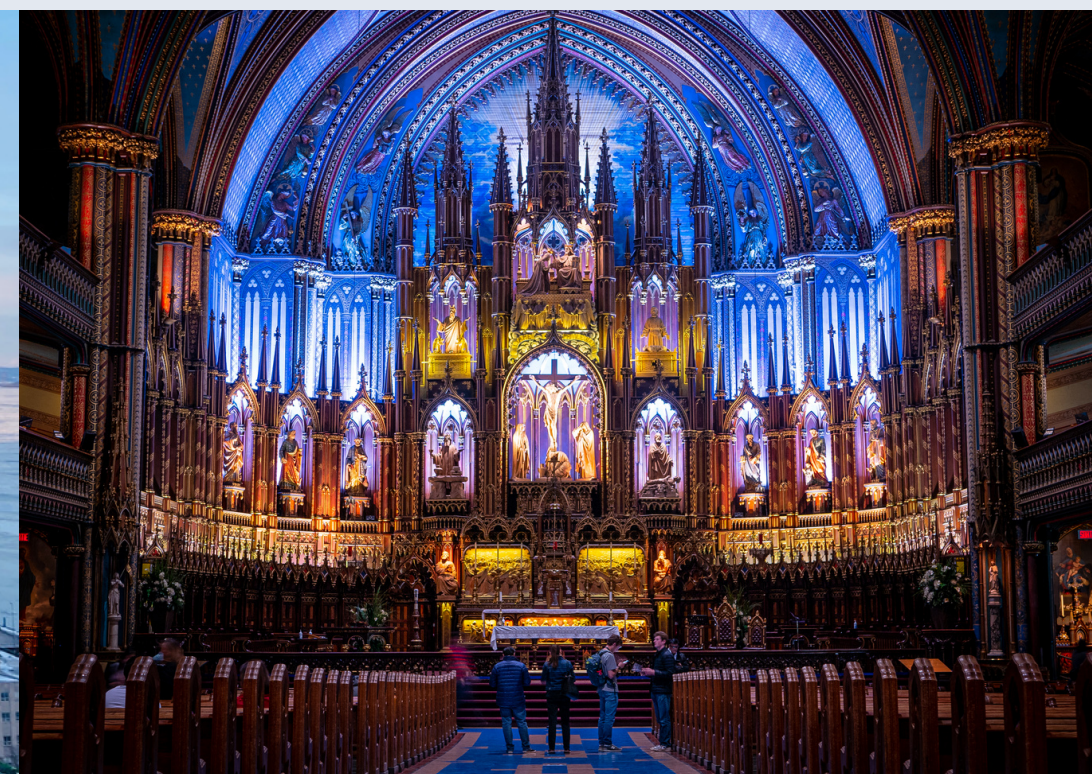

加拿大东部之旅(可选)

探索魁北克省的美丽风景，游览蒙特利尔、渥太华和魁北克市等文化名城！
学员们将有机会探索历史地标，在了解加拿大一些重要人物的同时，品尝丰富的美食。
在这里学员们将参观：
加拿大国会山庄、议会大厦、圣安妮大教堂、历史博物馆、魁北克老城、以及更多。