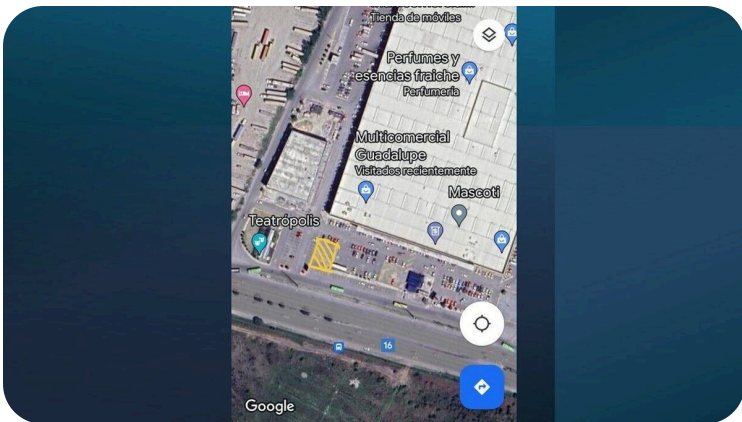

Fotografías de la Propiedad