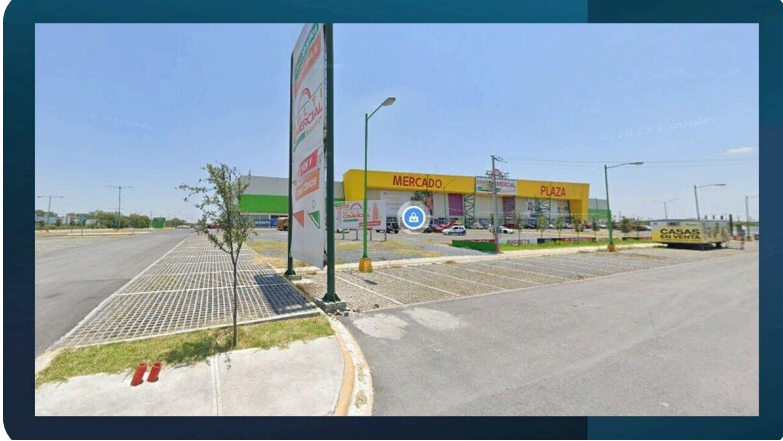

Ficha técnica de Propiedad

Benito Juárez 67190, Ciudad Benito Juárez,
Nuevo León.

Fecha de emisión | 4 de Enero del 2026

Detalle de Propiedad

Terreno en **Venta**

 Benito Juárez, Ciudad Benito Juárez

 **10,000,000 MXN**

Descripción de Propiedad

Terreno en venta en Multicomercial Guadalupe con una superficie de 375 mts² con 17.5 metros de frente y 21.5 metros de fondo.

Ubicado a pie de carretera Monterrey-Reynosa. Se encuentra en una zona comercial con gran afluencia de personas lo que lo convierte en una excelente opción para aquellos que buscan establecer un negocio en una ubicación estratégica y con alto potencial de crecimiento. Esta zona es conocida por su dinamismo y desarrollo constante, lo que brinda un entorno favorable para la inversión y el crecimiento empresarial.