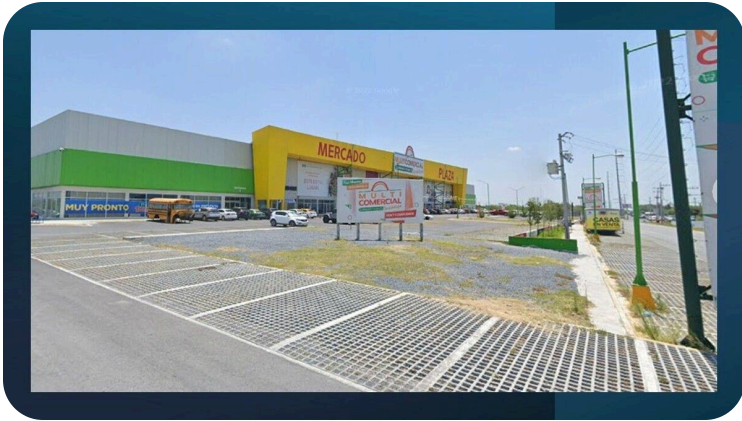

Fotografías de la Propiedad