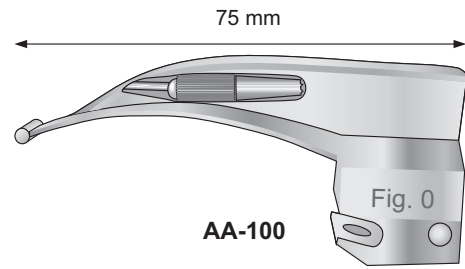

**Geni** S.A.S.  
Partner in Veterinaria

[www.genivet.it](http://www.genivet.it) / [info@genivet.it](mailto:info@genivet.it)

Laringoscopio  
MC INTOSH

**AA-B100**  
2,5 Volt  
300 mA

Für Spatel **AA-100**  
For blades **AA-100**  
Per lama **AA-100**  
Para hojas **AA-100**  
Pour spatules **AA-100**

**AA-B101**  
2,5 Volt  
300 mA

Für Spatel **AA-101 ÷ AA-104**  
For blades **AA-101 ÷ AA-104**  
Per lame **AA-101 ÷ AA-104**  
Para hojas **AA-101 ÷ AA-104**  
Pour spatules **AA-101 ÷ AA-104**

Laringoscopio  
**MILLER****AA-B100**2,5 Volt  
300 mAFür Spatel **AA-200** ÷ **AA-203**  
For blades **AA-200** ÷ **AA-203**  
Per lame **AA-200** ÷ **AA-203**  
Para hojas **AA-200** ÷ **AA-203**  
Pour spatules **AA-200** ÷ **AA-203****AA-B101**2,5 Volt  
300 mAFür Spatel **AA-204**  
For blades **AA-204**  
Per lama **AA-204**  
Para hojas **AA-204**  
Pour spatules **AA-204**