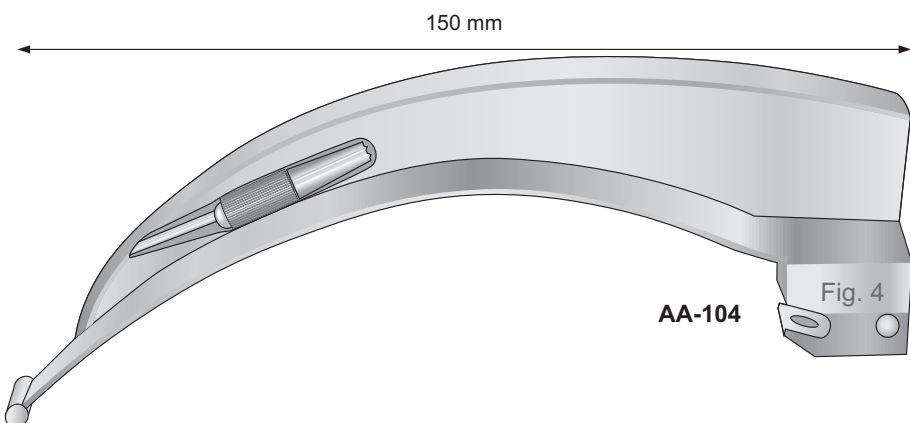

**Geni** S.A.S.  
Partner in Veterinaria

[www.genivet.it](http://www.genivet.it) / [info@genivet.it](mailto:info@genivet.it)

Laringoscopio  
MC INTOSH

**AA-B100**  
2,5 Volt  
300 mA

Für Spatel **AA-100**  
For blades **AA-100**  
Per lama **AA-100**  
Para hojas **AA-100**  
Pour spatules **AA-100**

**AA-B101**  
2,5 Volt  
300 mA

Für Spatel **AA-101 ÷ AA-104**  
For blades **AA-101 ÷ AA-104**  
Per lame **AA-101 ÷ AA-104**  
Para hojas **AA-101 ÷ AA-104**  
Pour spatules **AA-101 ÷ AA-104**

Laringoscopio  
**MILLER****AA-B100**2,5 Volt  
300 mAFür Spatel **AA-200** ÷ **AA-203**  
For blades **AA-200** ÷ **AA-203**  
Per lame **AA-200** ÷ **AA-203**  
Para hojas **AA-200** ÷ **AA-203**  
Pour spatules **AA-200** ÷ **AA-203****AA-B101**2,5 Volt  
300 mAFür Spatel **AA-204**  
For blades **AA-204**  
Per lama **AA-204**  
Para hojas **AA-204**  
Pour spatules **AA-204**