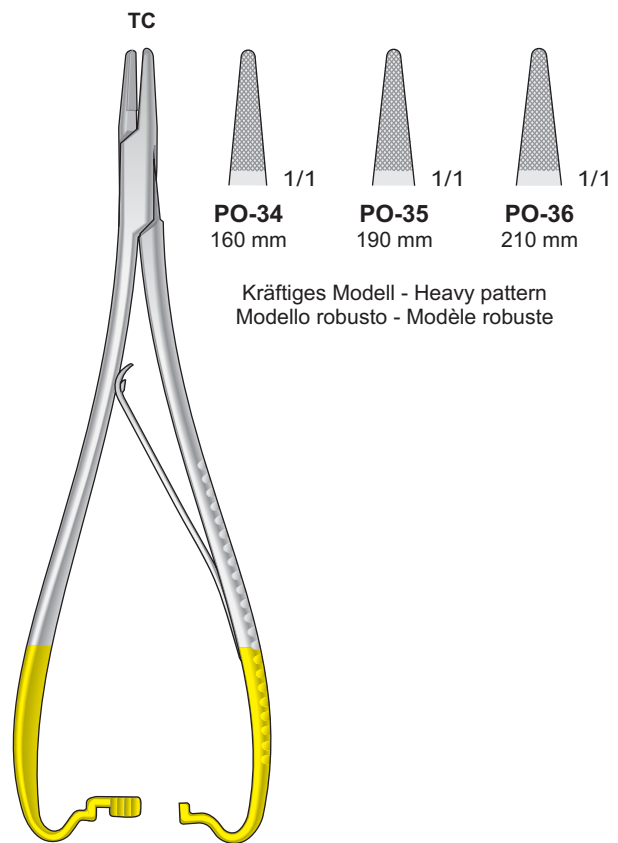

MATHIEU
PO-34/PO-36

Kräftiges Modell - Heavy pattern
Modello robusto - Modèle robuste