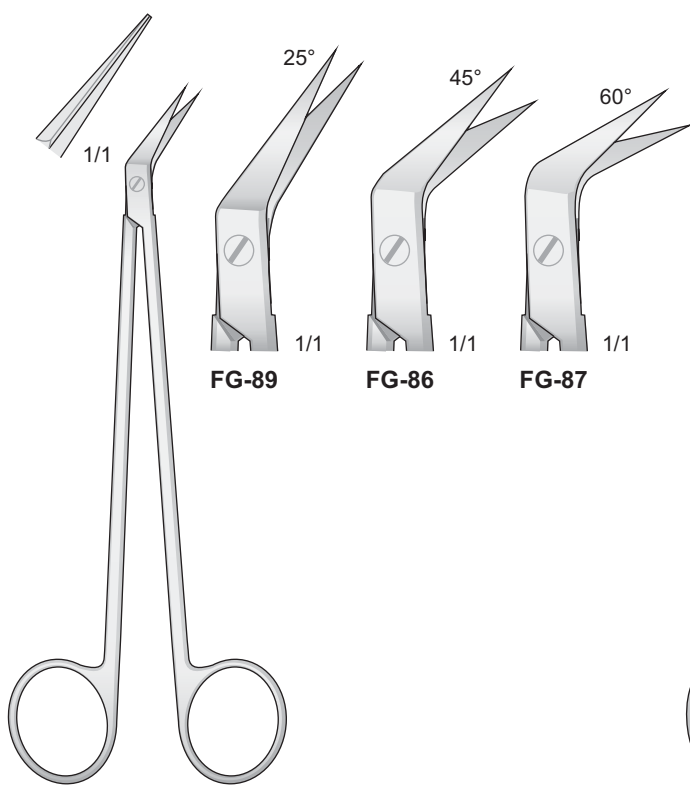

1/1

**FM-88**  
160 mm

1/1

**FM-89**  
210 mm

1/1

DE BAKEY (POTTS-SMITH)  
**FG-86/FG-89**  
160 mm

POTTS-SMITH  
**FG-70/FG-72**  
190 mm

Stumpf - Blunt - Smussa  
Romas - Mousse