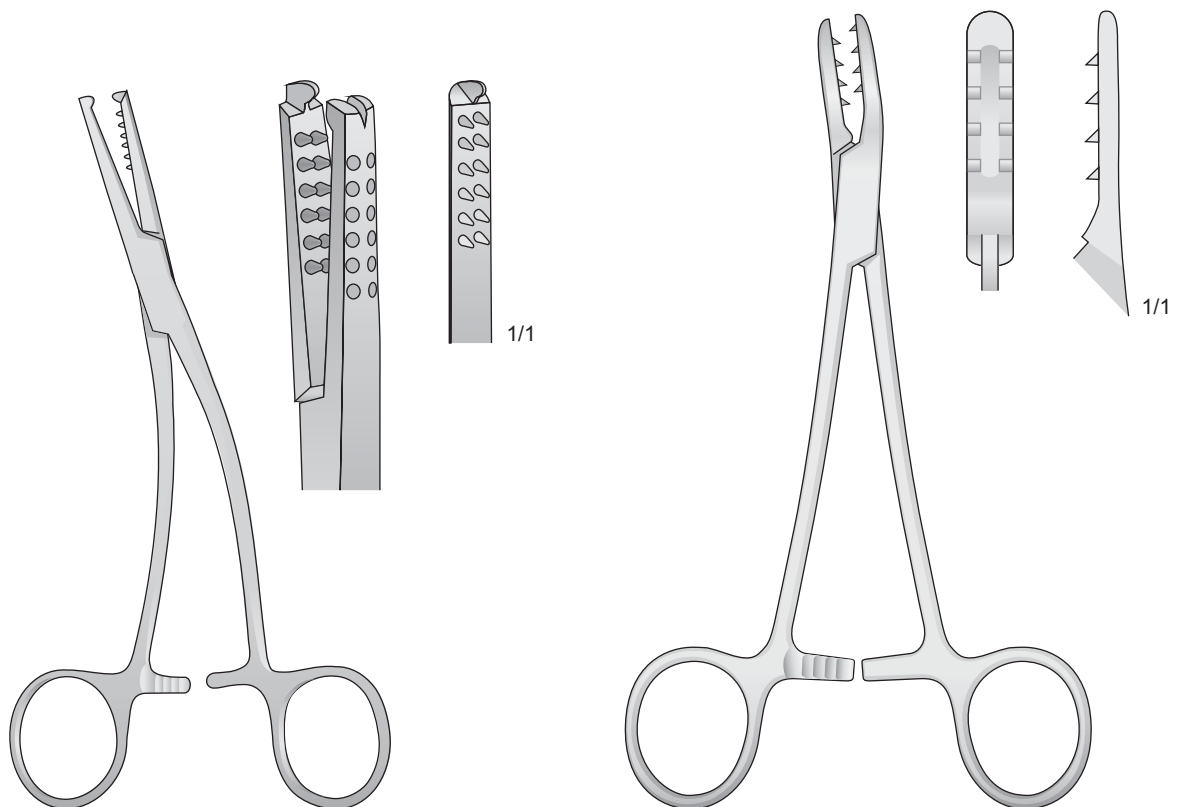

CASPAR  
FF-141/FF-146

Meniskus und Knorpelfasszangen - Meniscus and cartilage clamp  
Pinze per menisco e cartilagine - Pinces à saisir ménisque et cartilages

DINGMANN  
FO-130

DINGMANN MODIF.  
FO-131

DINGMANN  
FO-130/FO-131  
190 mm

FO-134  
185 mm

MARTIN  
FO-133  
200 mm

Repositionszangen - Reposition forceps  
Pinze riposizionatrici di osso - Pinzas para la reducci3n de huesos

**FO-79**  
140 mm

**FO-240/FO-242**  
140 mm

○  
**FO-240**  
Ø Int. 1,0 mm  
Ø Est. 2,0 mm