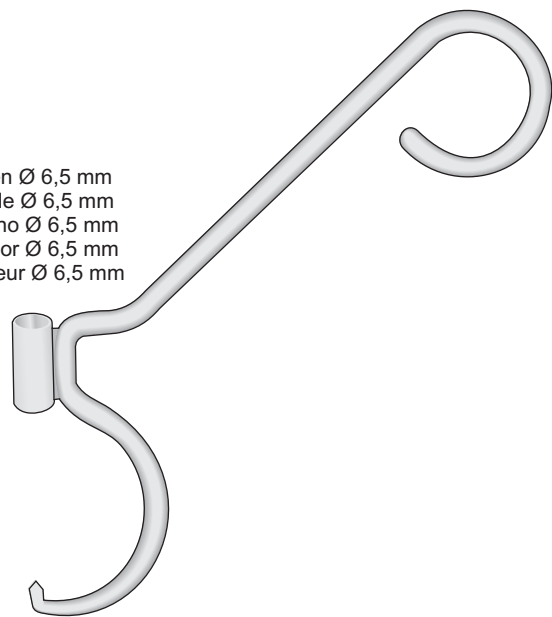

LS-95  
145 mm

LS-94  
145 mm

Gewebeschutzhülsen  
Guida per punte elicoidali

Innen Ø 6,5 mm  
Inside Ø 6,5 mm  
Interno Ø 6,5 mm  
Interior Ø 6,5 mm  
Intérieur Ø 6,5 mm

LS-112

Bohrbüchsen zu Knochenplatten - Drill guides - Centrori guida punte - Guide méche