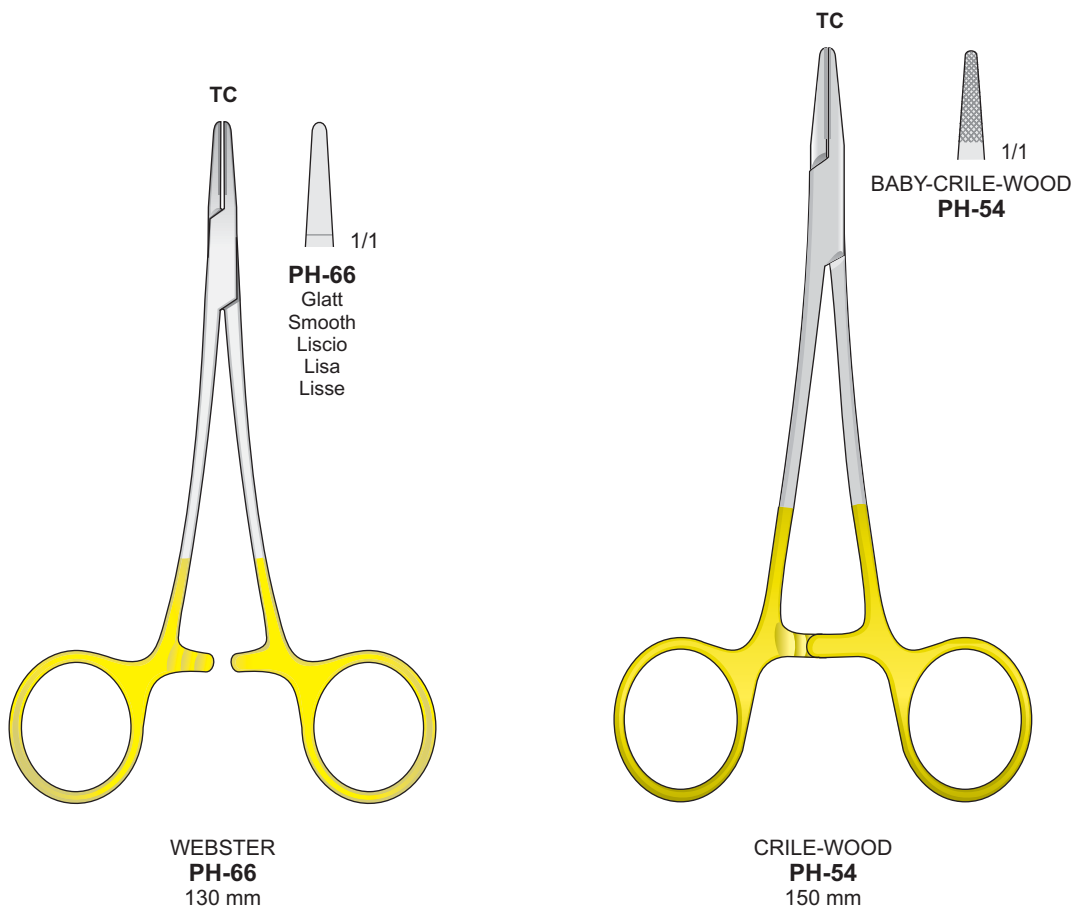

MINI-OLSEN-HEGAR  
**BM-61**  
120 mm

OLSEN-HEGAR  
**BM-62**  
140 mm

OLSEN-HEGAR  
**BM-63**  
170 mm

OLSEN-HEGAR  
**BM-64**  
190 mm

Nadelhalter mit Hartmetalleinlagen - Needle Holders with tungsten-carbide inserts  
Portaghi con inserti al tungsteno - Portaagujas con plaquitas de carburo de tungsteno  
Porte aiguilles avec plaquettes en carbure de tungstène

Nadelhalter mit Hartmetalleinlagen - Needle Holders with tungsten-carbide inserts  
Portaghi con inserti al tungsteno - Portaagujas con plaquitas de carburo de tungsteno  
Porte aiguilles avec plaquettes en carbure de tungstène