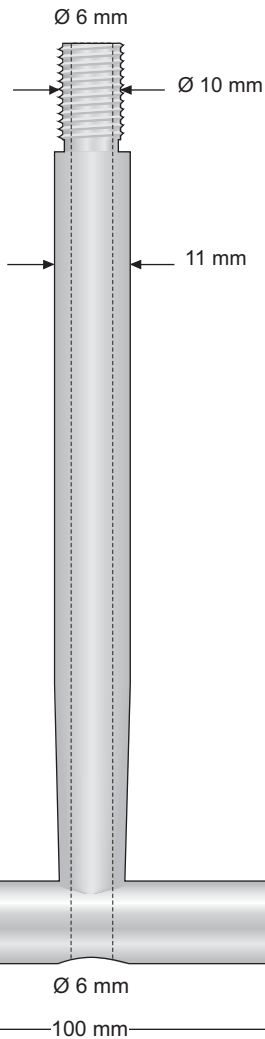

Inox  
 ORIGINAL JACOBS

Ø 10 mm

**LS-236**  
 50 mm

**LS-241**  
 52 mm

Ø 10 mm  
**LS-237**  
 90 mm

**LS-238**  
 130 mm

Von Handt zu spannen  
Tightened by hand  
Con chiusura a mano

LS-96