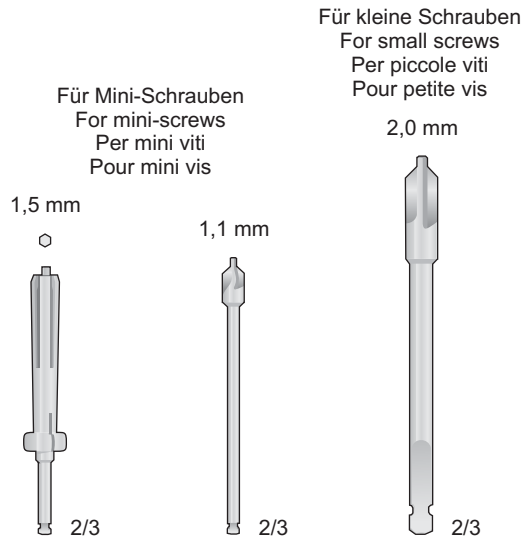

LS-135
55 mm

LS-136
55 mm

LS-137
70 mm

Für Malleolarschrauben
For malleolar screws
Per viti malleolari
Pour vis à malléole