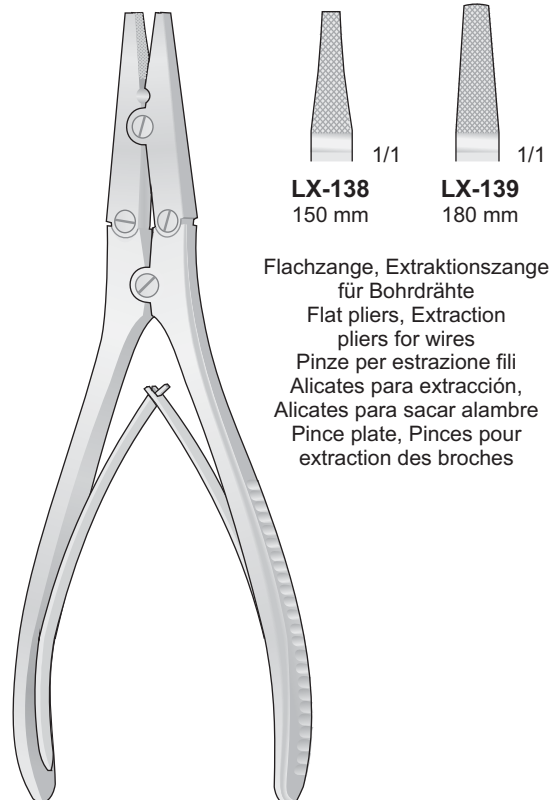

LX-138/LX-139