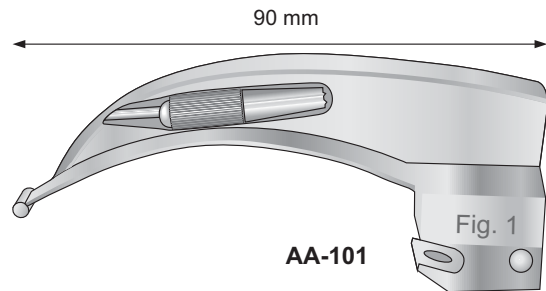

**Geni** S.A.S.  
Partner in Veterinaria

[www.genivet.it](http://www.genivet.it) / [info@genivet.it](mailto:info@genivet.it)

Laringoscopio  
MC INTOSH

**AA-B100**  
2,5 Volt  
300 mA

Für Spatel **AA-100**  
For blades **AA-100**  
Per lama **AA-100**  
Para hojas **AA-100**  
Pour spatules **AA-100**

**AA-B101**  
2,5 Volt  
300 mA

Für Spatel **AA-101 ÷ AA-104**  
For blades **AA-101 ÷ AA-104**  
Per lame **AA-101 ÷ AA-104**  
Para hojas **AA-101 ÷ AA-104**  
Pour spatules **AA-101 ÷ AA-104**

Laringoscopio  
**MILLER****AA-B100**2,5 Volt  
300 mAFür Spatel **AA-200** ÷ **AA-203**  
For blades **AA-200** ÷ **AA-203**  
Per lame **AA-200** ÷ **AA-203**  
Para hojas **AA-200** ÷ **AA-203**  
Pour spatules **AA-200** ÷ **AA-203****AA-B101**2,5 Volt  
300 mAFür Spatel **AA-204**  
For blades **AA-204**  
Per lama **AA-204**  
Para hojas **AA-204**  
Pour spatules **AA-204**