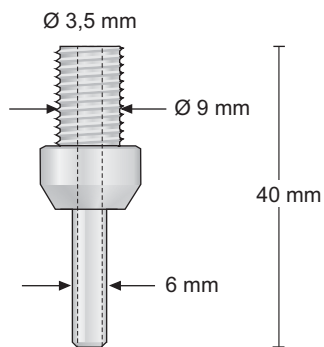

Attacco AO

**LS-227**  
40 mm

Inox  
ORIGINAL JACOBS

**LS-236**  
50 mm

**LS-241**  
52 mm

**LS-228**  
40 mm

**LS-229**  
85 mm

**LS-239**  
 Komplet mit - Complete with  
 Completo con - Completos con  
 Composites avec:  
 1 **LS-236**  
 1 **LS-237**  
 1 **LS-238**  
 1 **LS-241**

Inox  
 ORIGINAL JACOBS

Ø 10 mm

**LS-236**  
 50 mm

**LS-241**  
 52 mm

Ø 10 mm  
**LS-237**  
 90 mm

**LS-238**  
 130 mm

Von Handt zu spannen  
Tightened by hand  
Con chiusura a mano

LS-96