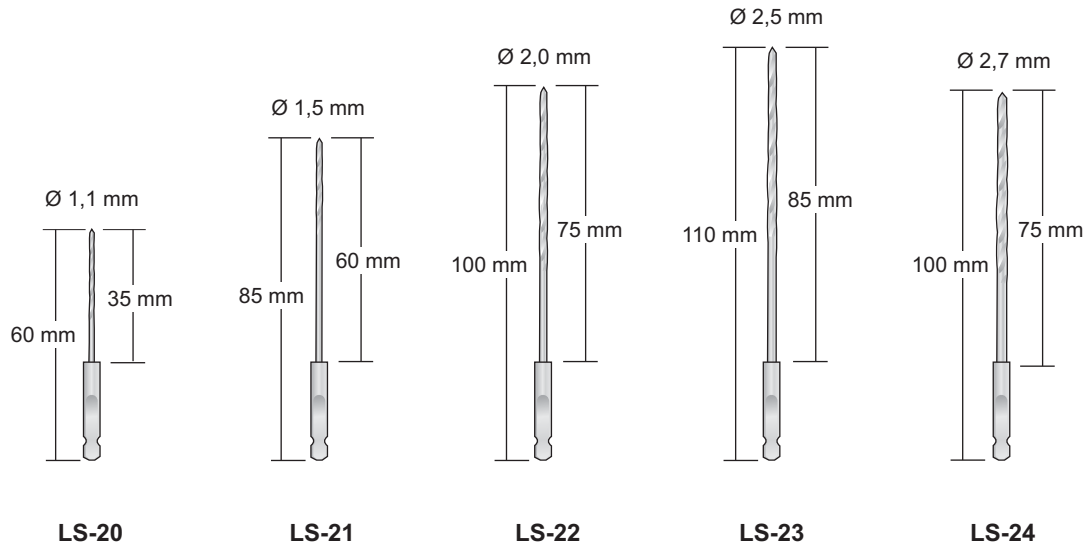

Punte elicoidali con innesto rapido

Mit AO schaft
Drill bits
Attacco AO