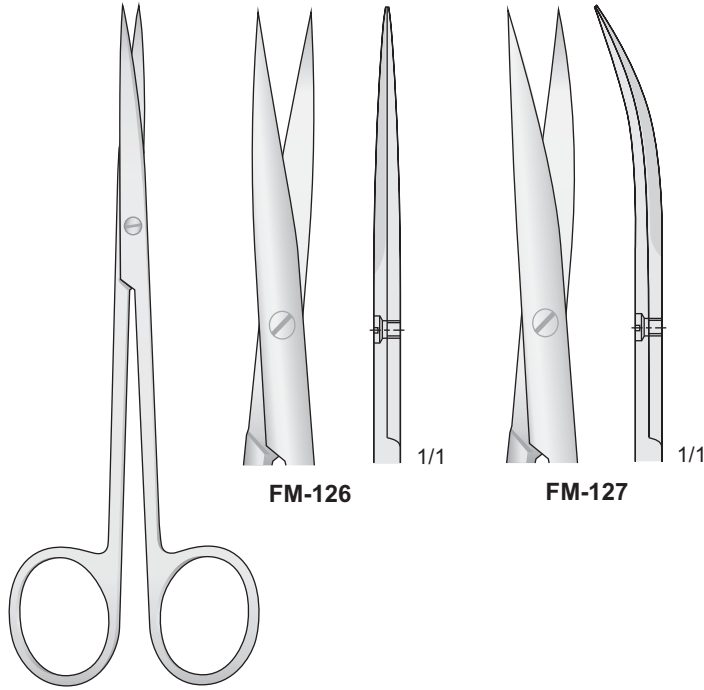

Spitz - Sharp
Acuta - Agudo - Aigu

FM-126

FM-127

**METZENBAUM
FM-126/FM-127**
145 mm

Spitz
Pointed
Acute
Agudas
Pointus