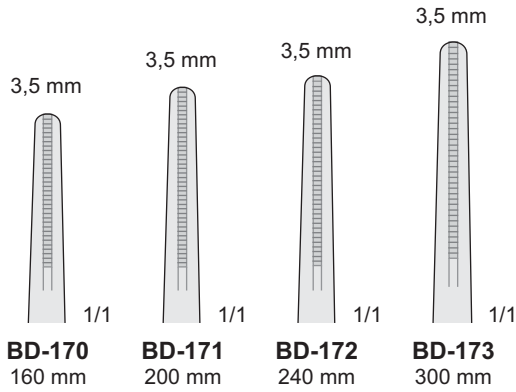

Atraumatische pinzetten
Atraumatic vascular tissue forceps
Pinzette atraumatiche
Pinzas atraumaticas
Pinces atraumatiques