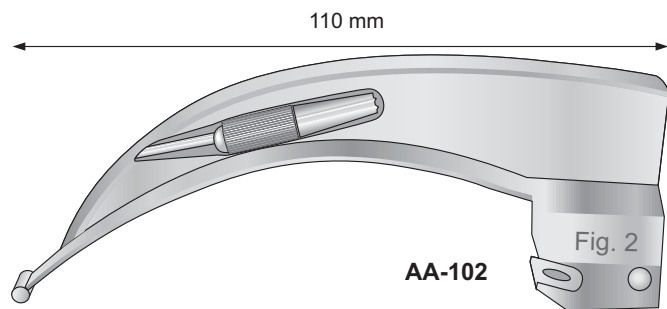

**Geni** S.A.S.  
Partner in Veterinaria

[www.genivet.it](http://www.genivet.it) / [info@genivet.it](mailto:info@genivet.it)

Laringoscopio  
MC INTOSH

**AA-B100**  
2,5 Volt  
300 mA

Für Spatel **AA-100**  
For blades **AA-100**  
Per lama **AA-100**  
Para hojas **AA-100**  
Pour spatules **AA-100**

**AA-B101**  
2,5 Volt  
300 mA

Für Spatel **AA-101 ÷ AA-104**  
For blades **AA-101 ÷ AA-104**  
Per lame **AA-101 ÷ AA-104**  
Para hojas **AA-101 ÷ AA-104**  
Pour spatules **AA-101 ÷ AA-104**

Laringoscopio  
**MILLER****AA-B100**2,5 Volt  
300 mAFür Spatel **AA-200** ÷ **AA-203**  
For blades **AA-200** ÷ **AA-203**  
Per lame **AA-200** ÷ **AA-203**  
Para hojas **AA-200** ÷ **AA-203**  
Pour spatules **AA-200** ÷ **AA-203****AA-B101**2,5 Volt  
300 mAFür Spatel **AA-204**  
For blades **AA-204**  
Per lama **AA-204**  
Para hojas **AA-204**  
Pour spatules **AA-204**