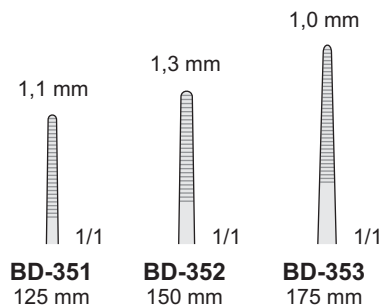

BD-354/BD-355