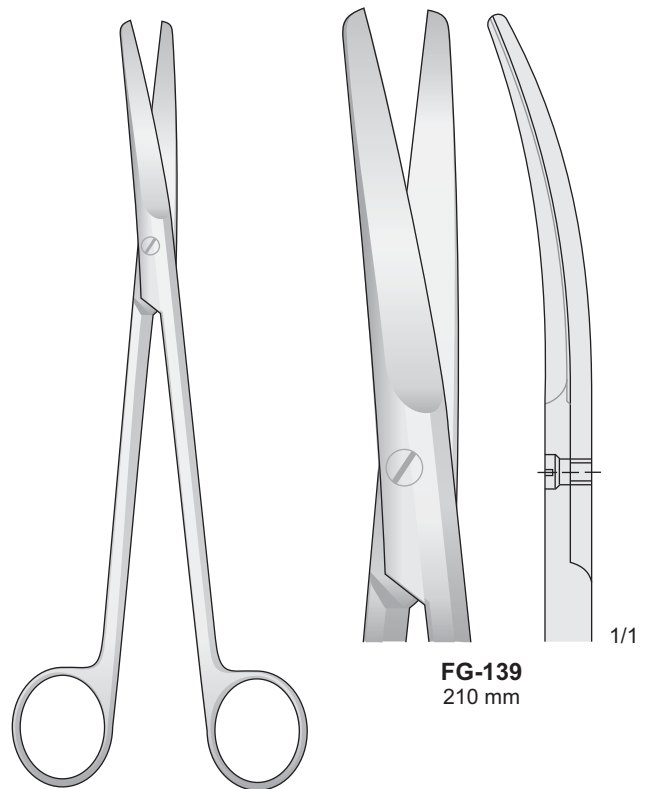

SIMS
FG-139
210 mm