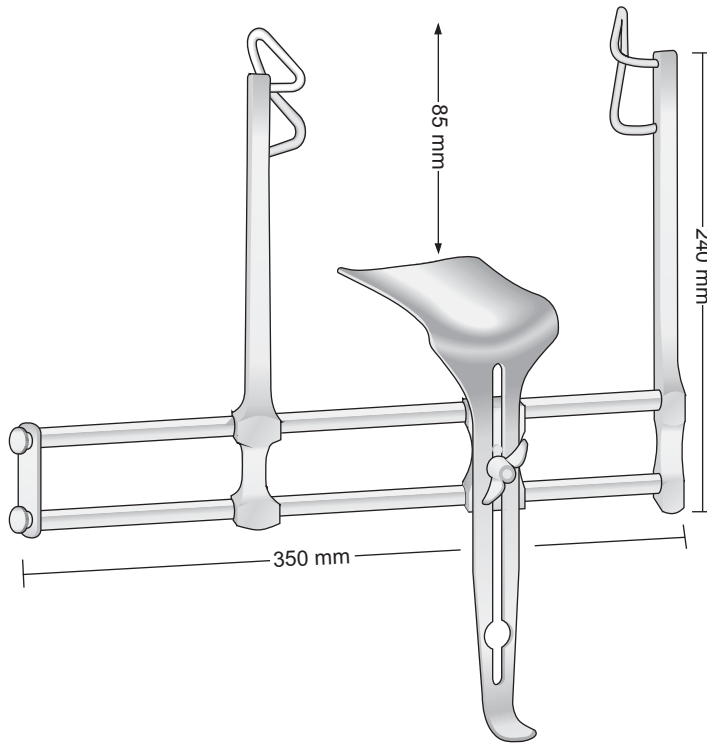

BALFOUR MODIF.
BV-46