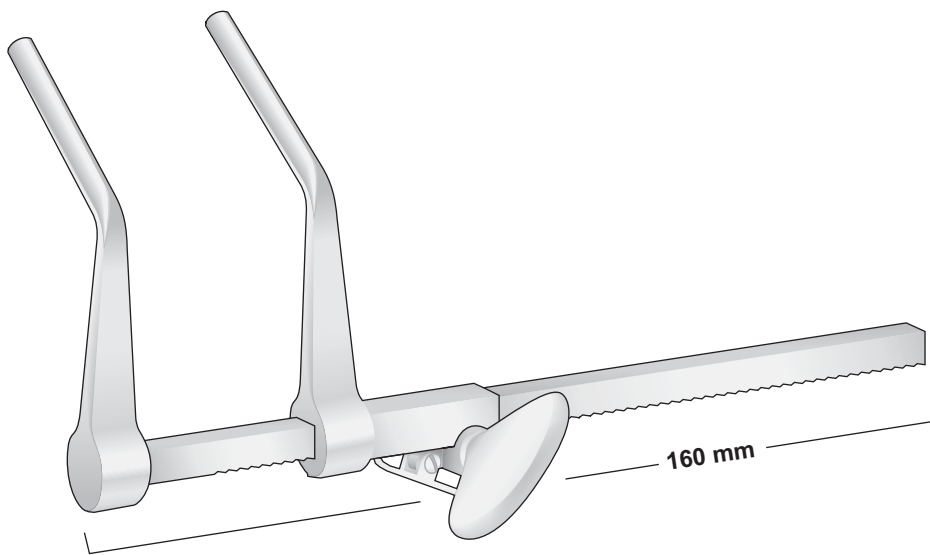

CASPAR  
**FF-203**  
145 mm

Distraktionsschrauben  
Distraction Screw

CASPAR  
**FF-204**  
70 mm

CASPAR  
**FF-205**  
70 mm

CASPAR	
<b>FF-200M</b>	
Distraktor Lang komplett	
Distractor Long complete	
Distrattore modificato completo	
<b>FF-201M</b>	1 Distraktor Lang allein - 1 Distractor Long only
<b>FF-202</b>	1 Bohrbüchse - 1 Drilling Guide
<b>FF-203</b>	1 Spezialbohrer - 1 Special Drill
<b>FF-205</b>	2 Distraktionsschrauben - 2 Distraction Screws
<b>FF-206</b>	1 Schraubendreher - 1 Screw Driver