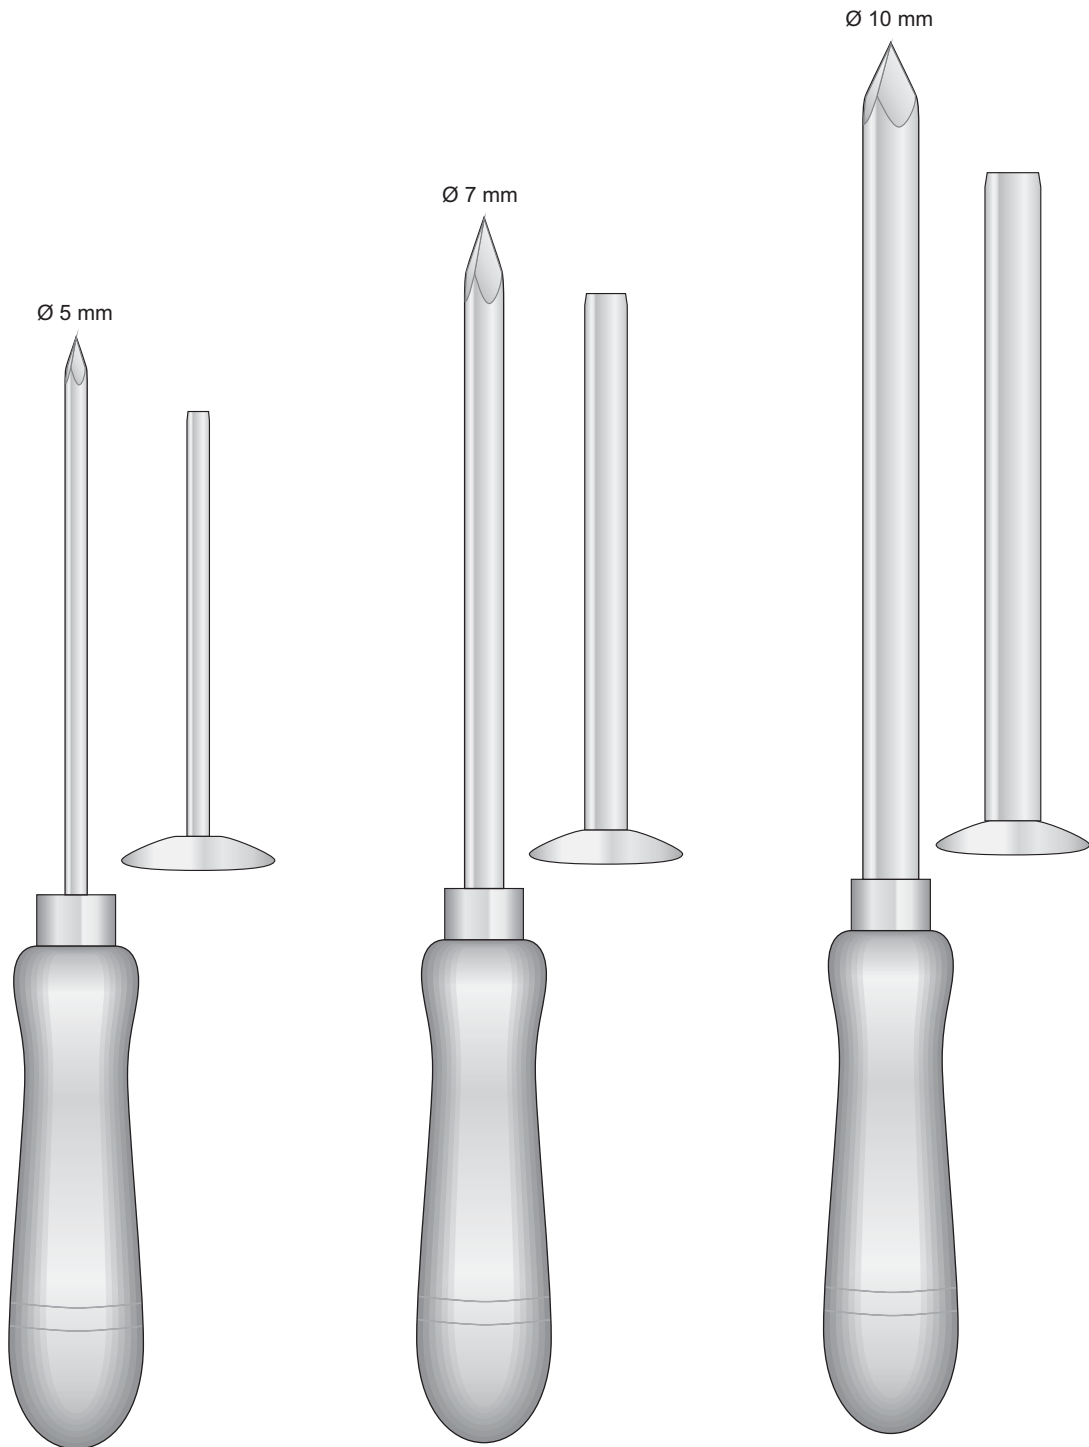

240 mm

Sternal-Punktionskanülen  
 Sternal puncture needle  
 Ago per la puntura dello sterno  
 Agujas para punción esternal  
 Aiguilles pour la ponction sternale

DUKE  
**GF-106**

110 mm - 5,5 mm

Mit Holzgriff  
With wooden handle  
Manico in legno  
Con mango de leña  
Avec poignée en bois