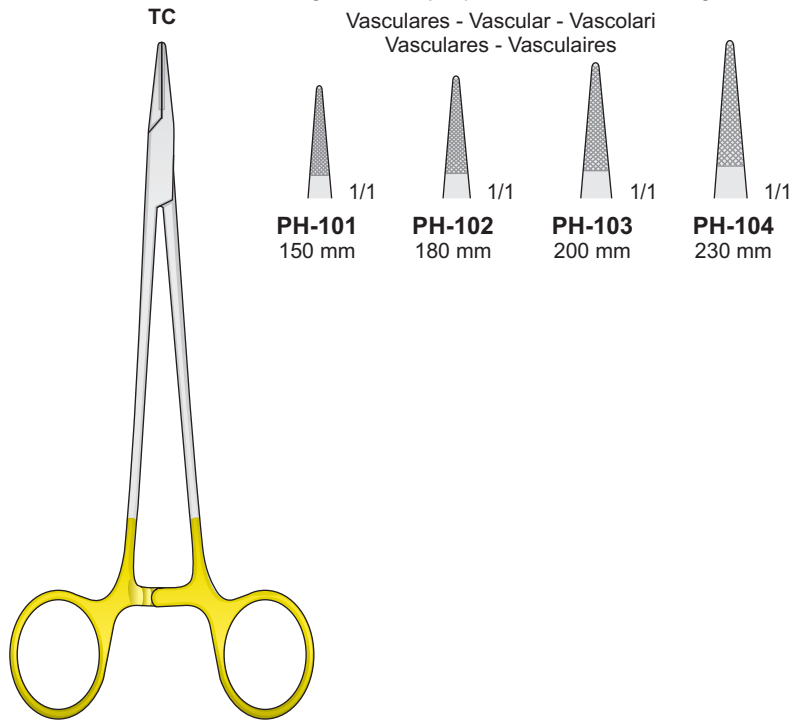

**PH-58**  
150 mm

HEGAR-MAYO-SEELEY  
**PH-130**  
200 mm

WANGENSTEEN  
**PH-131**  
270 mm

Nadelhalter mit Hartmetalleinlagen - Needle Holders with tungsten-carbide inserts  
Portaghi con inserti al tungsteno - Portaagujas con plaquitas de carburo de tungsteno  
Porte aiguilles avec plaquettes en carbure de tungstène

MICRO-VASCULAR  
**PH-101/PH-104**

DE BAKEY  
**PH-110/PH-114**

GELPI  
**BV-14**  
90 mm

GELPI  
**BV-15**  
110 mm

Spitz - Sharp - Acuto  
Agudas - Pointu

Stumpf - Blunt - Smusso  
Romas - Mousse

WEITLANER  
**BV-55**  
135 mm