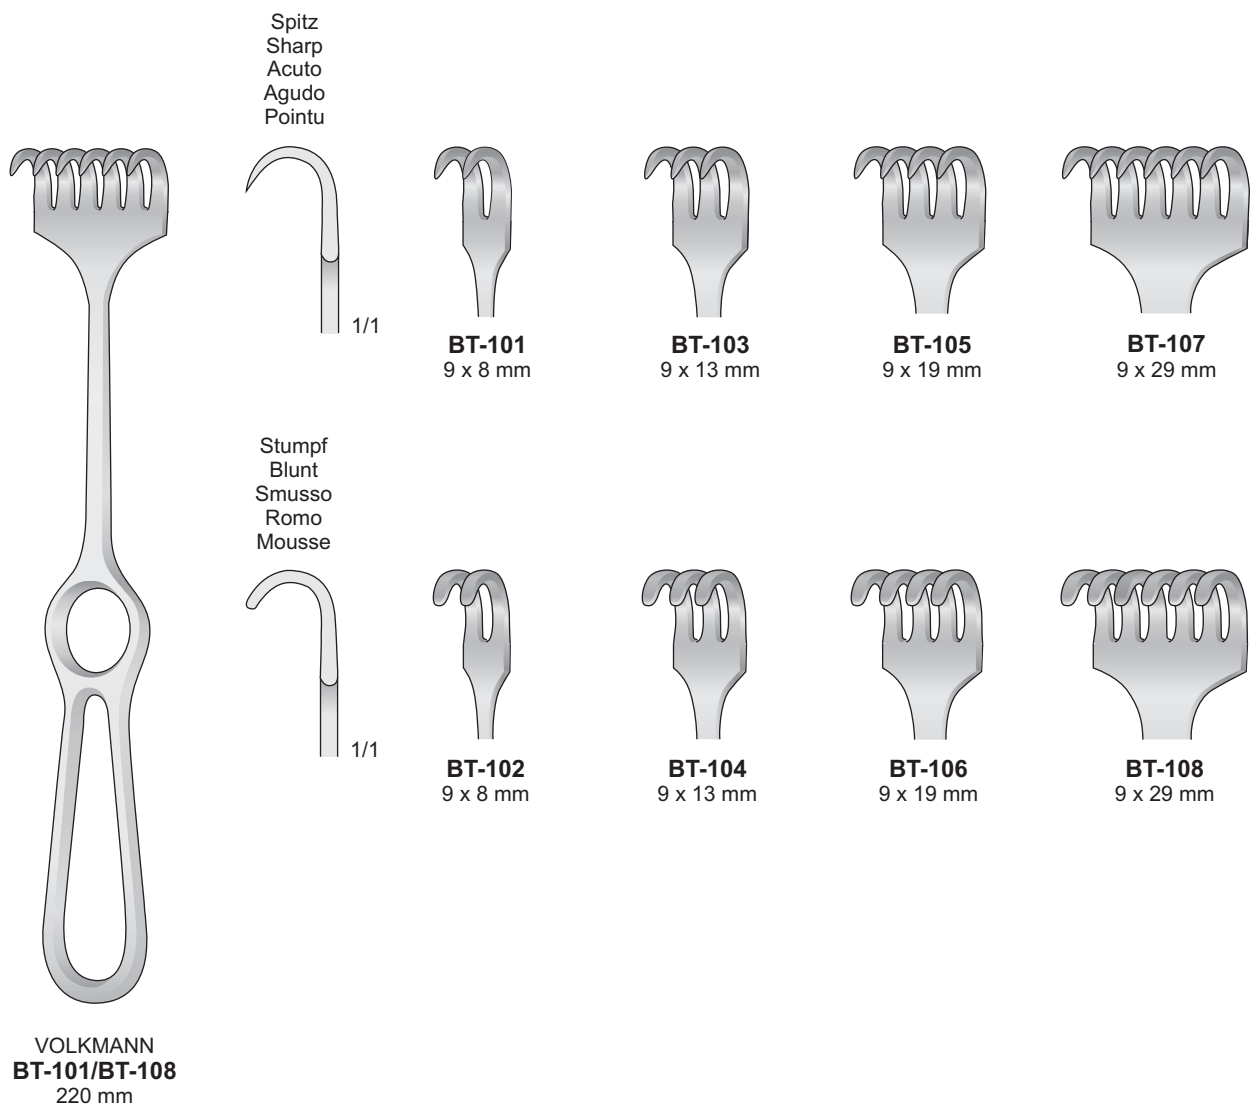

**PH-58**  
150 mm

HEGAR-MAYO-SEELEY  
**PH-130**  
200 mm

WANGENSTEEN  
**PH-131**  
270 mm

Nadelhalter mit Hartmetalleinlagen - Needle Holders with tungsten-carbide inserts  
Portaghi con inserti al tungsteno - Portaagujas con plaquitas de carburo de tungsteno  
Porte aiguilles avec plaquettes en carbure de tungstène

MICRO-VASCULAR  
**PH-101/PH-104**

DE BAKEY  
**PH-110/PH-114**

GELPI  
**BV-14**  
90 mm

GELPI  
**BV-15**  
110 mm

Spitz - Sharp - Acuto  
Agudas - Pointu

Stumpf - Blunt - Smusso  
Romas - Mousse

WEITLANER  
**BV-55**  
135 mm