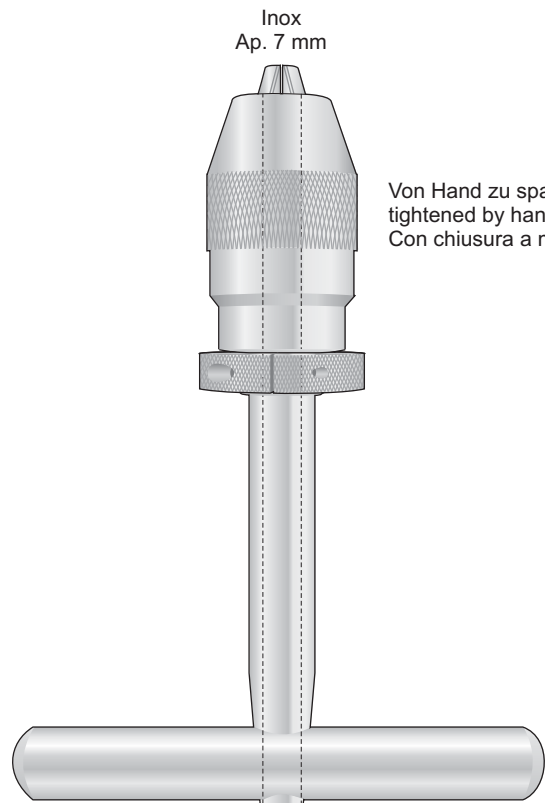

Inox  
 ORIGINAL JACOBS

Ø 10 mm

**LS-236**  
 50 mm

**LS-241**  
 52 mm

Ø 10 mm  
**LS-237**  
 90 mm

**LS-238**  
 130 mm

Von Handt zu spannen  
Tightened by hand  
Con chiusura a mano

LS-96