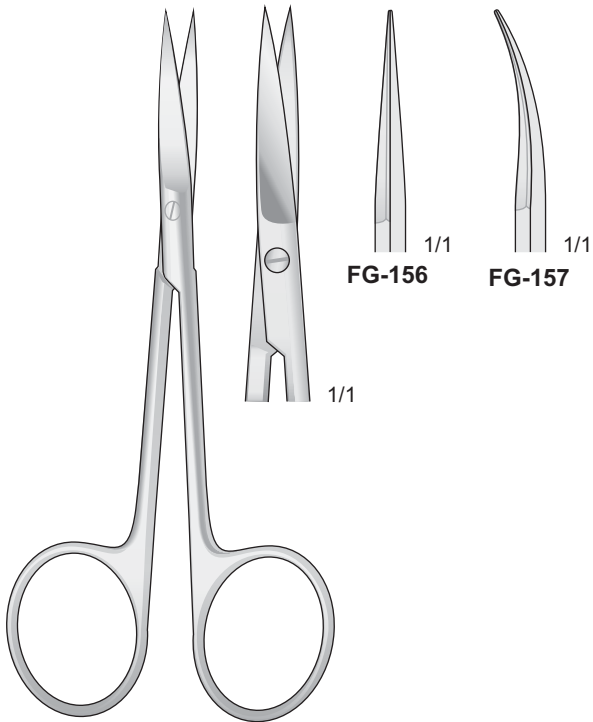

BABY - METZENBAUM  
FM-47/FM-48  
115 mm

LITTLER  
FG-100  
120 mm

FOMON  
FG-43  
110 mm

METZENBAUN  
FM-12/FM-109  
150 mm

Gezahnt - Sawedge - Dentellata - Dentadas - Dentelé

**FG-156/FG-157**  
110 mm

Gezahnt - Sawedge - Dentellata - Dentadas - Dentelé