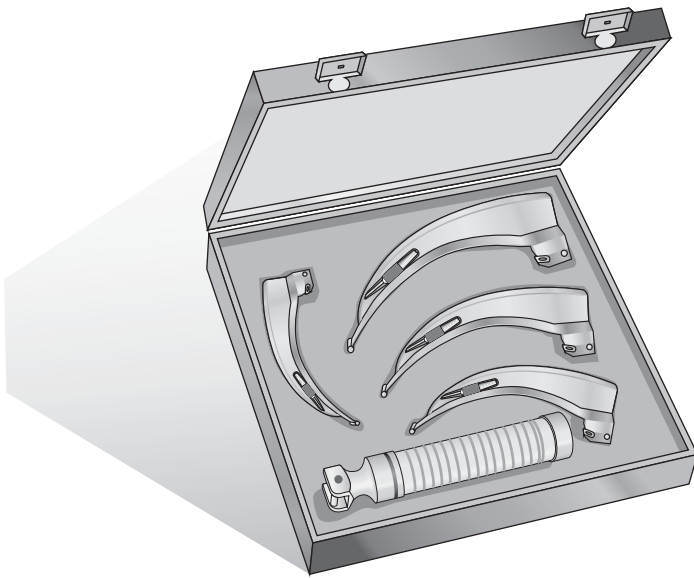

Mc INTOSH
AA-S103 - Set 3 lame
AA-S104 - Set 4 lame
AA-S105 - Set 5 lame

MILLER
AA-S203 - Set 3 lame
AA-S204 - Set 4 lame
AA-S205 - Set 5 lame

NEGUS-GUEDEL
AA-S403 - Set 3 lame
AA-S404 - Set 4 lame