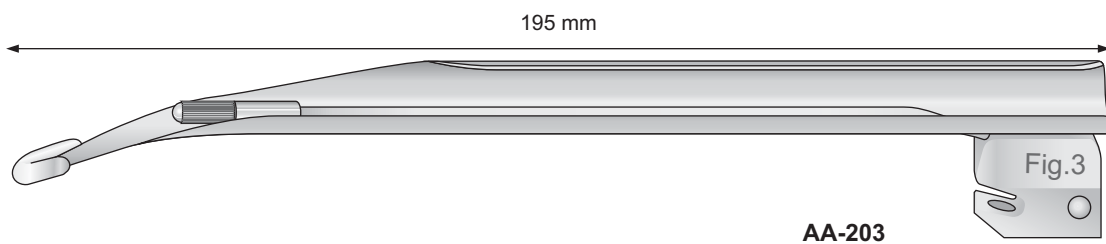

**Geni** S.A.S.  
Partner in Veterinaria

[www.genivet.it](http://www.genivet.it) / [info@genivet.it](mailto:info@genivet.it)

Laringoscopio  
MC INTOSH

**AA-B100**  
2,5 Volt  
300 mA

Für Spatel **AA-100**  
For blades **AA-100**  
Per lama **AA-100**  
Para hojas **AA-100**  
Pour spatules **AA-100**

**AA-B101**  
2,5 Volt  
300 mA

Für Spatel **AA-101 ÷ AA-104**  
For blades **AA-101 ÷ AA-104**  
Per lame **AA-101 ÷ AA-104**  
Para hojas **AA-101 ÷ AA-104**  
Pour spatules **AA-101 ÷ AA-104**

Laringoscopio  
**MILLER****AA-B100**2,5 Volt  
300 mAFür Spatel **AA-200** ÷ **AA-203**  
For blades **AA-200** ÷ **AA-203**  
Per lame **AA-200** ÷ **AA-203**  
Para hojas **AA-200** ÷ **AA-203**  
Pour spatules **AA-200** ÷ **AA-203****AA-B101**2,5 Volt  
300 mAFür Spatel **AA-204**  
For blades **AA-204**  
Per lama **AA-204**  
Para hojas **AA-204**  
Pour spatules **AA-204**