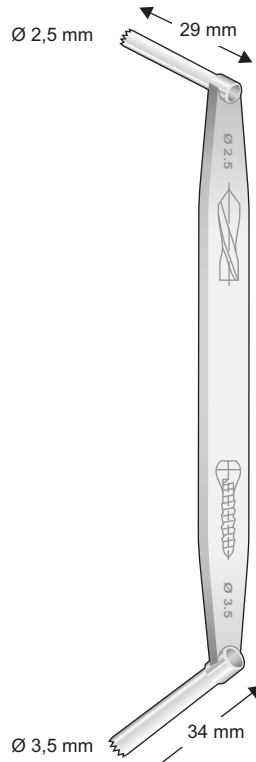

LS-75
120 mm