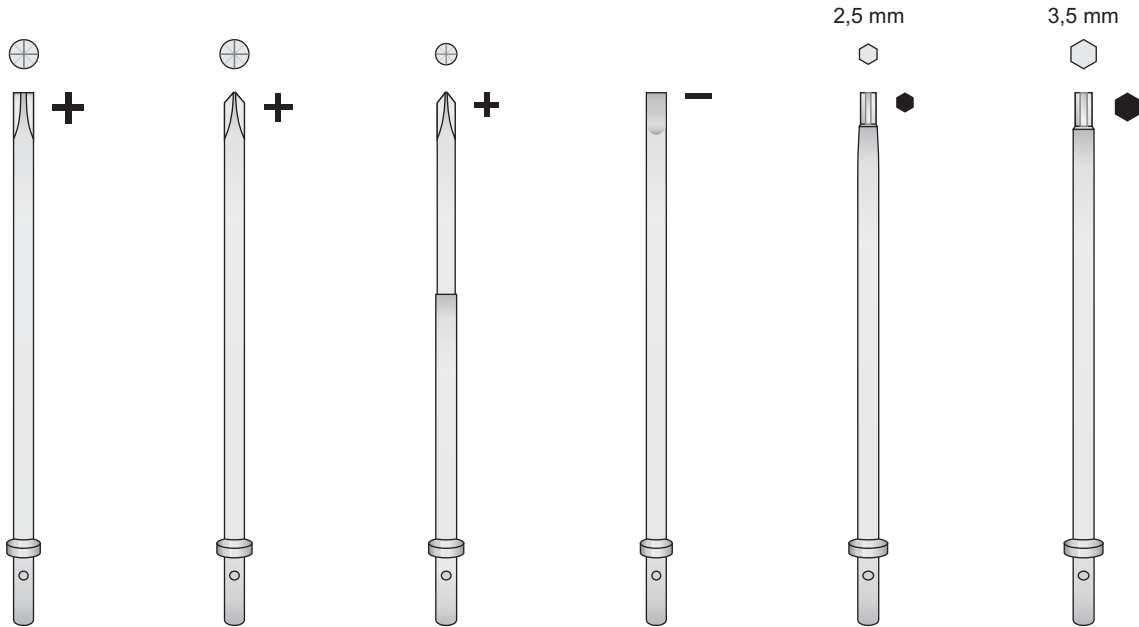

**LS-310**  
170 mm

LANE  
**LS-311**  
250 mm

**LS-312**  
250 mm

**LS-313**  
250 mm

**LS-314**  
250 mm

PHILIPS  
**LS-315**  
250 mm

Schraubenzieher, Set mit Etui - Box with screws driver - Scatola con set giraviti  
Set destornilladores - Jeu de tournevis, en boîte