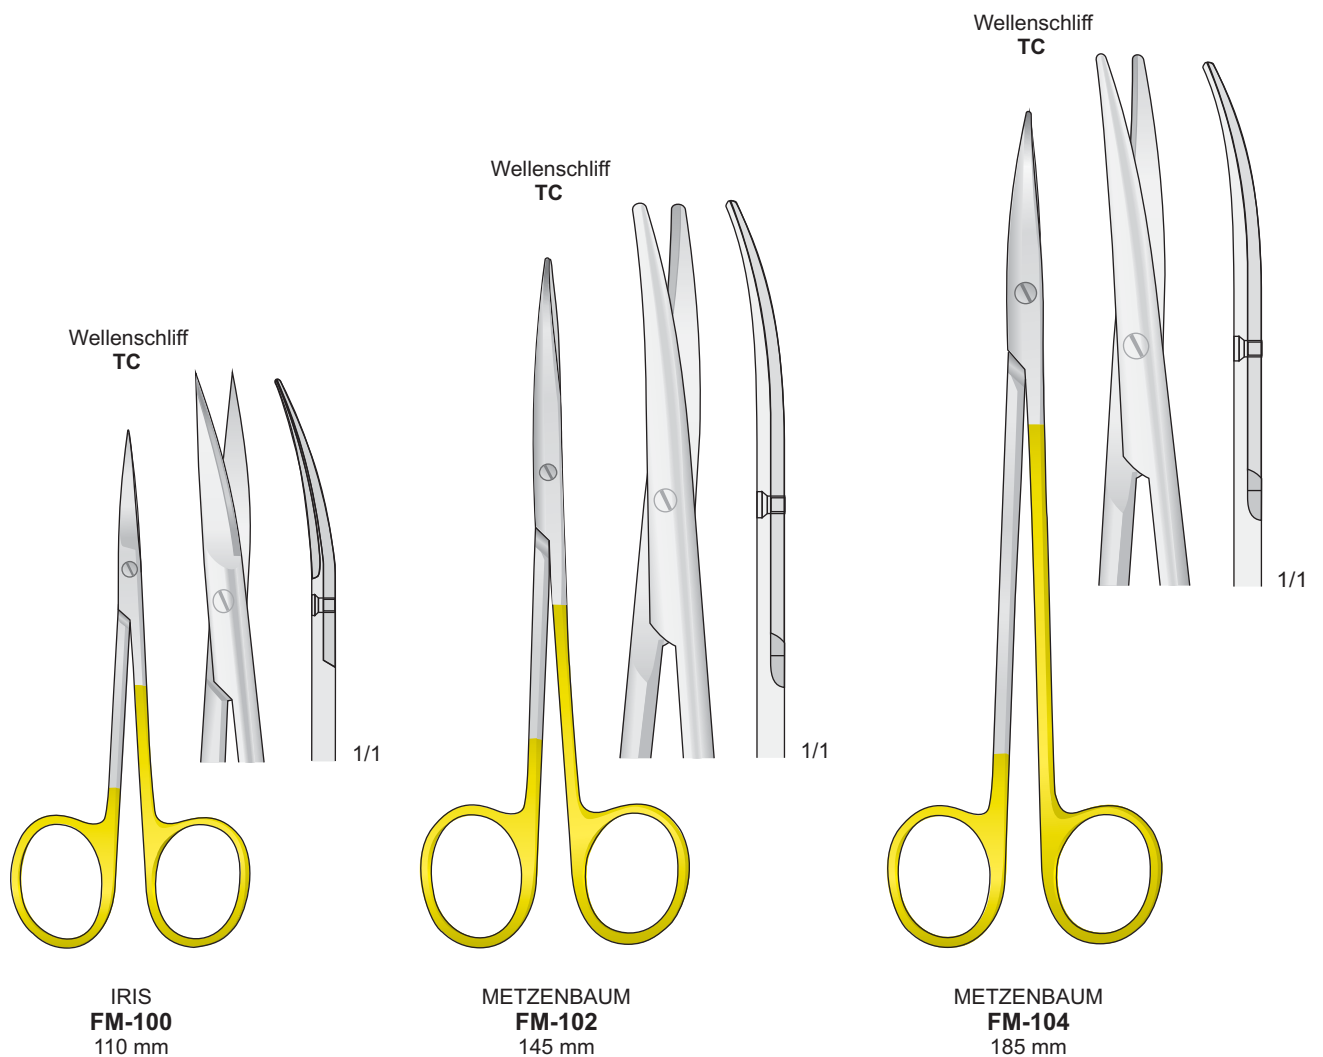

Scheren mit wellenschliff auf einer Schnittfläche  
Scissors cut one serrated cutting edge  
Forbici con taglio ondulato su una lama  
Tijeras con ondas afilados  
Ciseaux avec affutage spécial ont une lame dentée