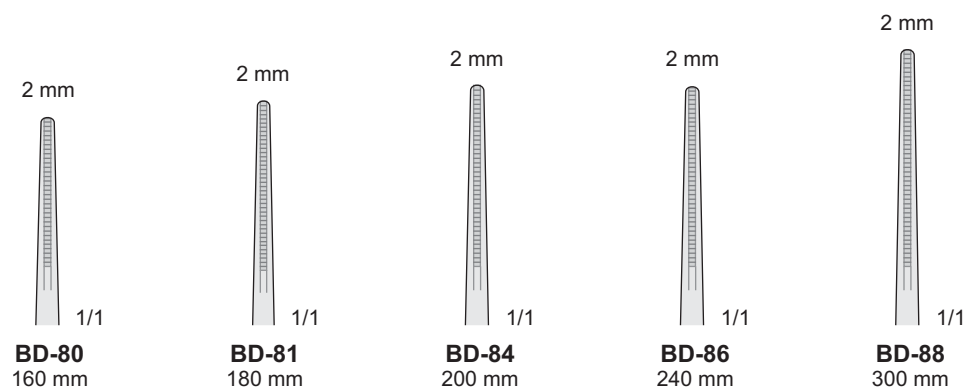

Atraumatische pinzetten
Non-traumatic vascular tissue forceps
Pinzette atraumatiche
Pinzas atraumaticas
Pinces atraumaticas