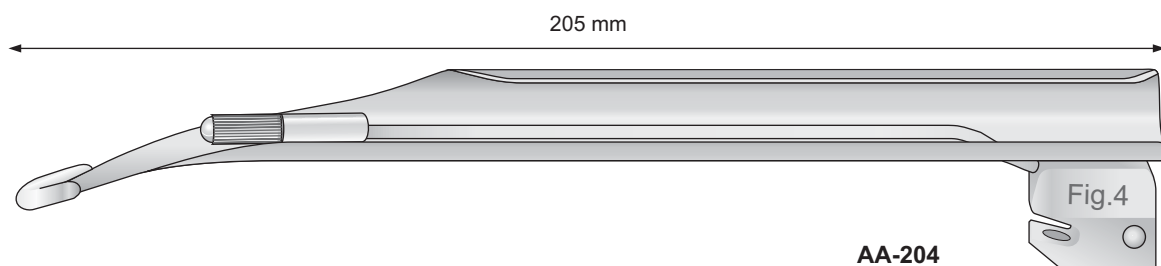

**Geni** S.A.S.  
Partner in Veterinaria

[www.genivet.it](http://www.genivet.it) / [info@genivet.it](mailto:info@genivet.it)

Laringoscopio  
MC INTOSH

**AA-B100**  
2,5 Volt  
300 mA

Für Spatel **AA-100**  
For blades **AA-100**  
Per lama **AA-100**  
Para hojas **AA-100**  
Pour spatules **AA-100**

**AA-B101**  
2,5 Volt  
300 mA

Für Spatel **AA-101 ÷ AA-104**  
For blades **AA-101 ÷ AA-104**  
Per lame **AA-101 ÷ AA-104**  
Para hojas **AA-101 ÷ AA-104**  
Pour spatules **AA-101 ÷ AA-104**

Laringoscopio  
**MILLER****AA-B100**2,5 Volt  
300 mAFür Spatel **AA-200** ÷ **AA-203**  
For blades **AA-200** ÷ **AA-203**  
Per lame **AA-200** ÷ **AA-203**  
Para hojas **AA-200** ÷ **AA-203**  
Pour spatules **AA-200** ÷ **AA-203****AA-B101**2,5 Volt  
300 mAFür Spatel **AA-204**  
For blades **AA-204**  
Per lama **AA-204**  
Para hojas **AA-204**  
Pour spatules **AA-204**