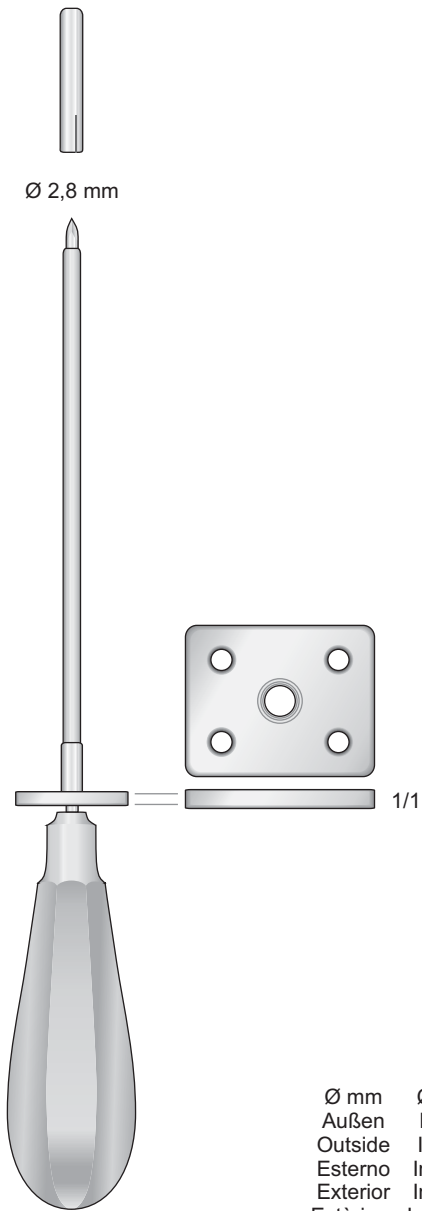

TR-60
250 mm

Ø mm	Ø mm
Außen	Innen
Outside	Inside
Esterno	Interno
Exterior	Interior
Extérieur	Intérieur

8	6,5
10	8,5

BUELAU

TR-68

TR-69

240 mm

Sternal-Punktionskanülen
Sternal puncture needle
Ago per la puntura dello sterno
Agujas para punción esternal
Aiguilles pour la ponction sternale