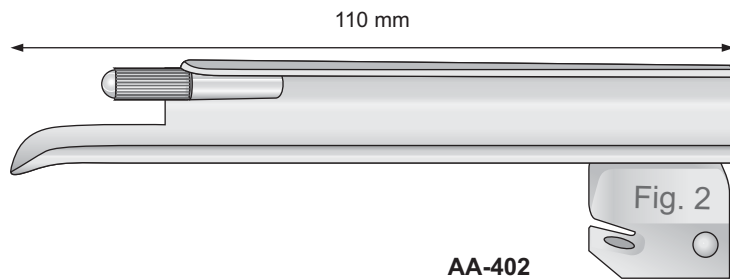

AA-B101

2,5 Volt
300 mA

Für Spatel **AA-402 ÷ AA-404**
For blades **AA-402 ÷ AA-404**
Per lama **AA-402 ÷ AA-404**
Para hojas **AA-402 ÷ AA-404**
Pour spatules **AA-402 ÷ AA-404**