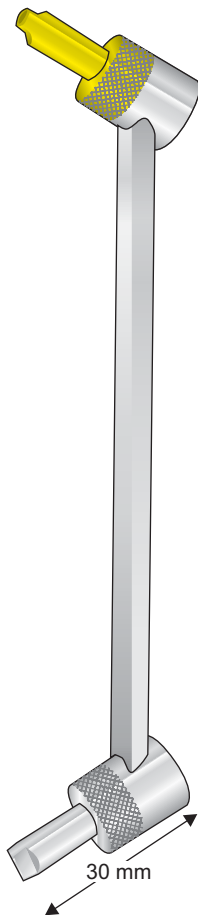

Bohrbüchsen zu Knochenplatten - Drill guides - Centrori guida punte - Guide méche

Codificazione del colore

verde = centrico
oro = eccentrico

Per trapano Ø 2,0 mm
Per viti da corticale Ø 2,7 mm

LS-91
140 mm