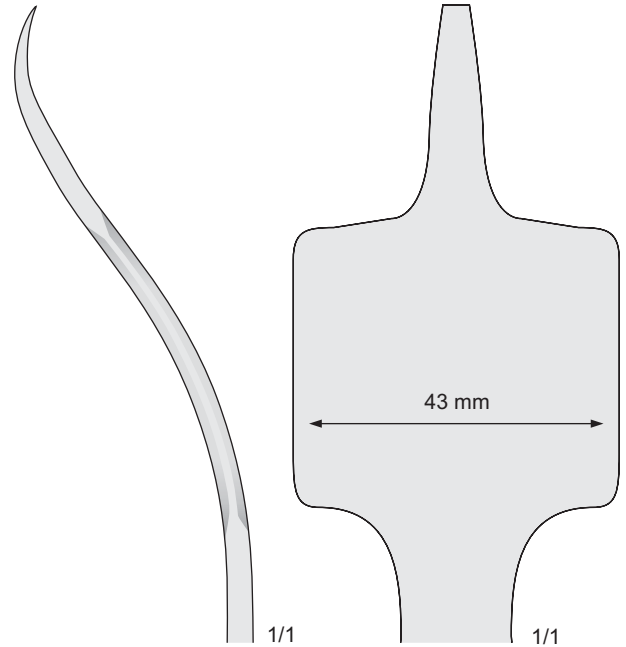

43 mm

FK-57
240 mm