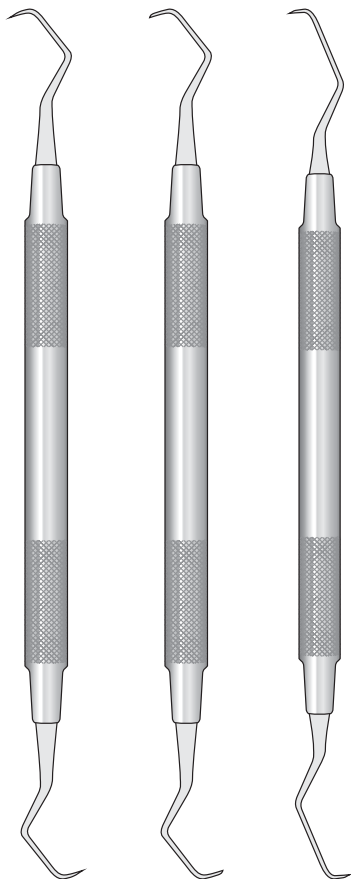

Spitz  
Sharp  
Acuta  
Agudas  
Pointu

718-M23  
165 mm

718-M23A  
165 mm

718-M23B  
170 mm

SD-M

Cervicl Blades  
Lame cervicali  
Hojas cervical  
Lames pour syndesmotome

L-0

L-1