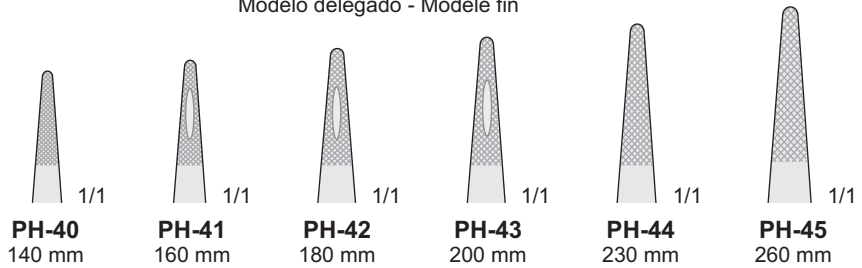

Schlankesmodell - Delicate pattern - Modello fine
Modelo delegado - Modèle fin