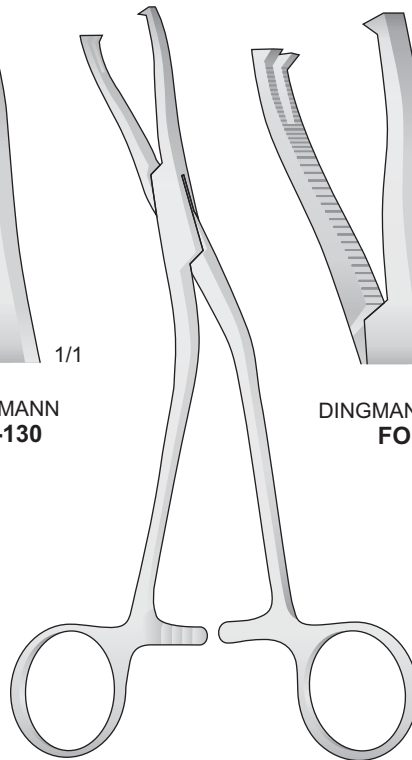

CASPAR  
FF-141/FF-146

Meniskus und Knorpelfasszangen - Meniscus and cartilage clamp  
Pinze per menisco e cartilagine - Pinces à saisir ménisque et cartilages

DINGMANN  
FO-130

DINGMANN MODIF.  
FO-131

DINGMANN  
FO-130/FO-131  
190 mm