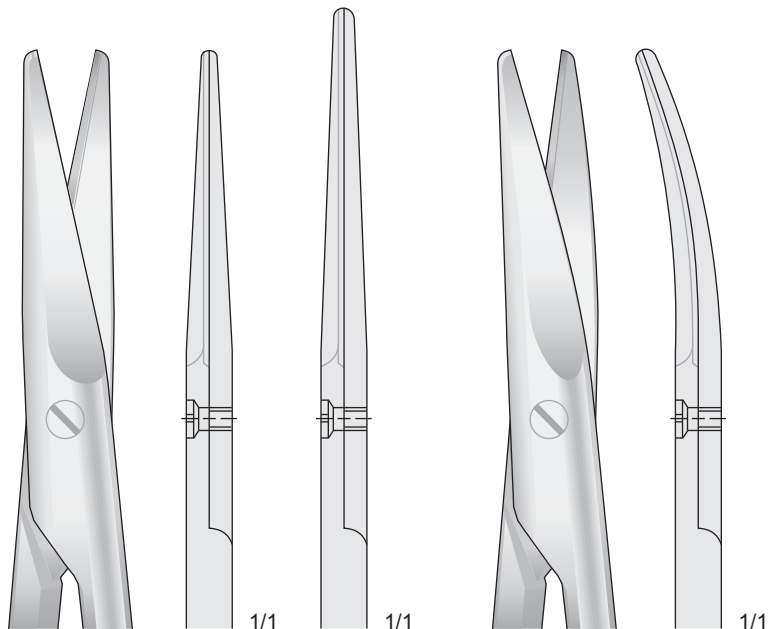

TC

MAYO-LEXER  
FM-139  
165 mm

FM-139  
165 mm

TC

MAYO  
FM-140/FM-142

FM-140  
140 mm

FM-142  
170 mm

FM-141  
140 mm