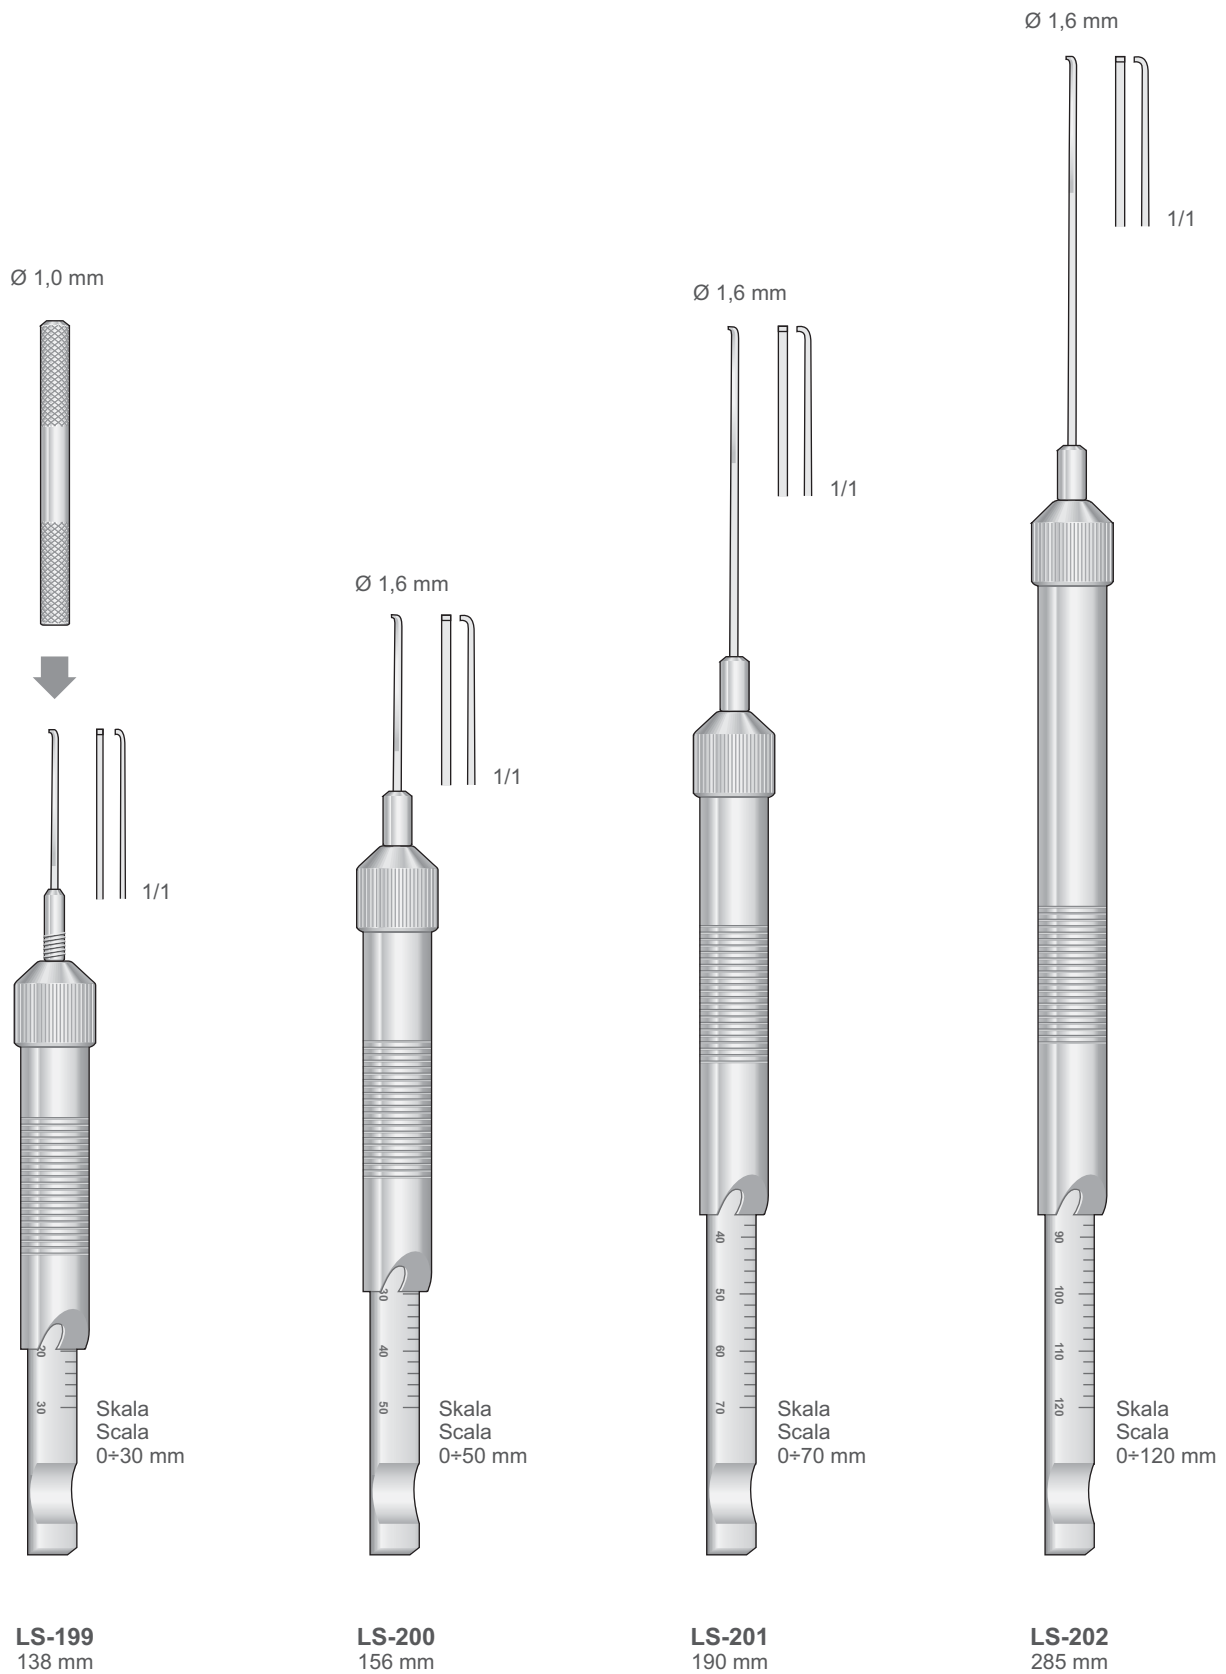

Screw depth gauges, to select proper length of screw
Misuratore di lunghezza per viti
Instruments de mesure de profondeur pour déterminer la longueur de vis requise