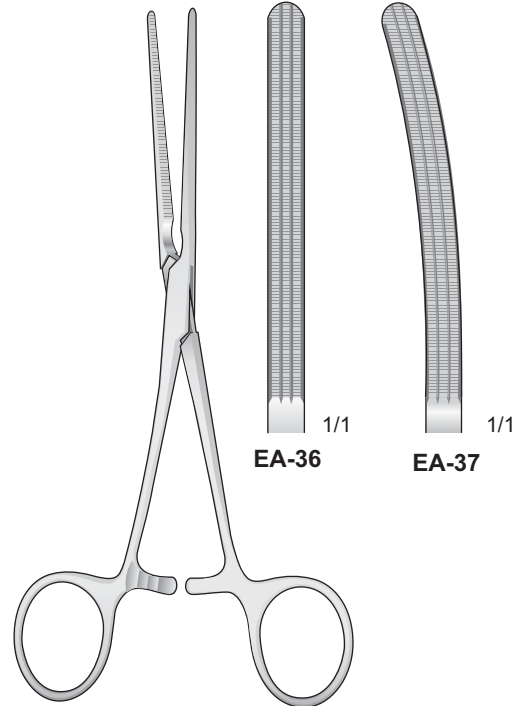

DOYEN
EA-36/EA-37
170 mm