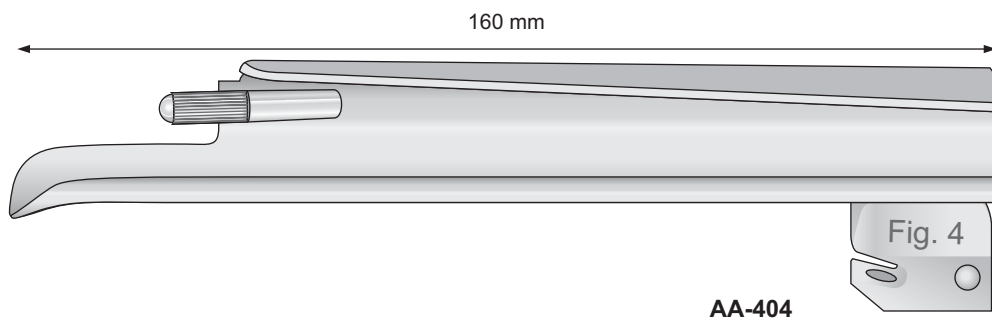

AA-B101

2,5 Volt
300 mA

Für Spatel **AA-402 ÷ AA-404**
For blades **AA-402 ÷ AA-404**
Per lama **AA-402 ÷ AA-404**
Para hojas **AA-402 ÷ AA-404**
Pour spatules **AA-402 ÷ AA-404**