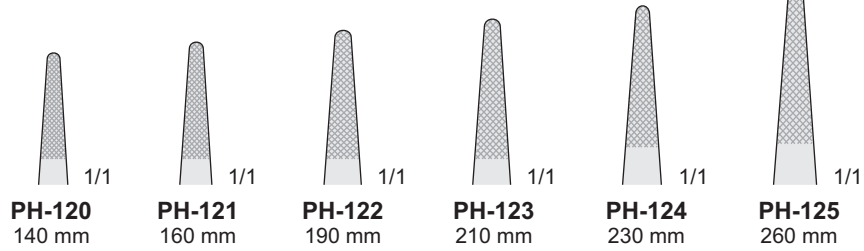

Nadelhalter mit Hartmetalleinlagen - Needle Holders with tungsten-carbide inserts
Portaghi con inserti al tungsteno - Portaagujas con plaquitas de carburo de tungsteno
Porte aiguilles avec plaquettes en carbure de tungstène

TC

TC

TC