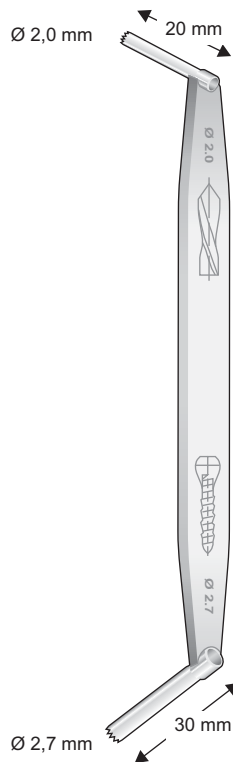

LS-74
120 mm