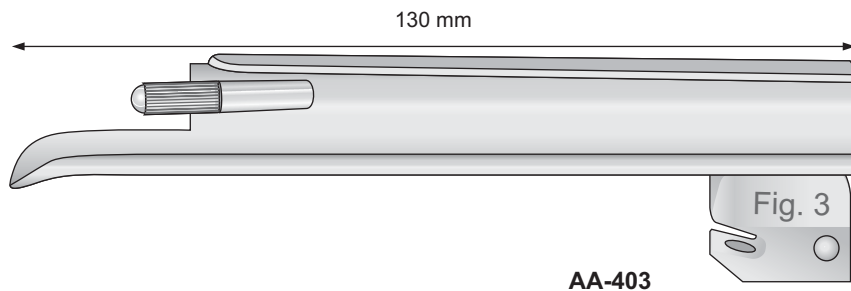

AA-B101

2,5 Volt
300 mA

Für Spatel **AA-402 ÷ AA-404**
For blades **AA-402 ÷ AA-404**
Per lama **AA-402 ÷ AA-404**
Para hojas **AA-402 ÷ AA-404**
Pour spatules **AA-402 ÷ AA-404**