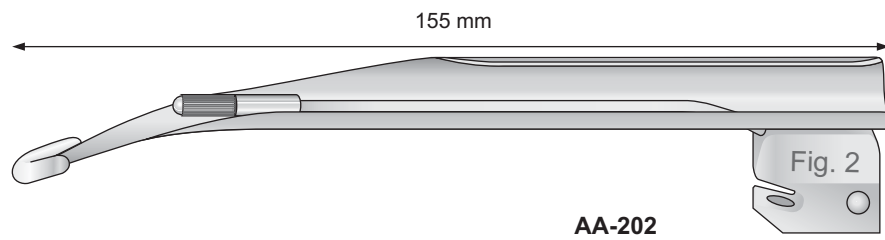

**Geni** S.A.S.  
Partner in Veterinaria

[www.genivet.it](http://www.genivet.it) / [info@genivet.it](mailto:info@genivet.it)

Laringoscopio  
MC INTOSH

**AA-B100**  
2,5 Volt  
300 mA

Für Spatel **AA-100**  
For blades **AA-100**  
Per lama **AA-100**  
Para hojas **AA-100**  
Pour spatules **AA-100**

**AA-B101**  
2,5 Volt  
300 mA

Für Spatel **AA-101 ÷ AA-104**  
For blades **AA-101 ÷ AA-104**  
Per lame **AA-101 ÷ AA-104**  
Para hojas **AA-101 ÷ AA-104**  
Pour spatules **AA-101 ÷ AA-104**

Laringoscopio  
**MILLER****AA-B100**2,5 Volt  
300 mAFür Spatel **AA-200** ÷ **AA-203**  
For blades **AA-200** ÷ **AA-203**  
Per lame **AA-200** ÷ **AA-203**  
Para hojas **AA-200** ÷ **AA-203**  
Pour spatules **AA-200** ÷ **AA-203****AA-B101**2,5 Volt  
300 mAFür Spatel **AA-204**  
For blades **AA-204**  
Per lama **AA-204**  
Para hojas **AA-204**  
Pour spatules **AA-204**