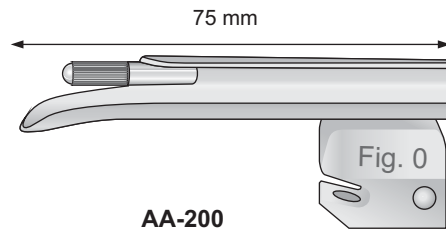

**Geni** S.A.S.  
Partner in Veterinaria

[www.genivet.it](http://www.genivet.it) / [info@genivet.it](mailto:info@genivet.it)

Laringoscopio  
MC INTOSH

**AA-B100**  
2,5 Volt  
300 mA

Für Spatel **AA-100**  
For blades **AA-100**  
Per lama **AA-100**  
Para hojas **AA-100**  
Pour spatules **AA-100**

**AA-B101**  
2,5 Volt  
300 mA

Für Spatel **AA-101 ÷ AA-104**  
For blades **AA-101 ÷ AA-104**  
Per lame **AA-101 ÷ AA-104**  
Para hojas **AA-101 ÷ AA-104**  
Pour spatules **AA-101 ÷ AA-104**

Laringoscopio  
**MILLER****AA-B100**2,5 Volt  
300 mAFür Spatel **AA-200** ÷ **AA-203**  
For blades **AA-200** ÷ **AA-203**  
Per lame **AA-200** ÷ **AA-203**  
Para hojas **AA-200** ÷ **AA-203**  
Pour spatules **AA-200** ÷ **AA-203****AA-B101**2,5 Volt  
300 mAFür Spatel **AA-204**  
For blades **AA-204**  
Per lama **AA-204**  
Para hojas **AA-204**  
Pour spatules **AA-204**