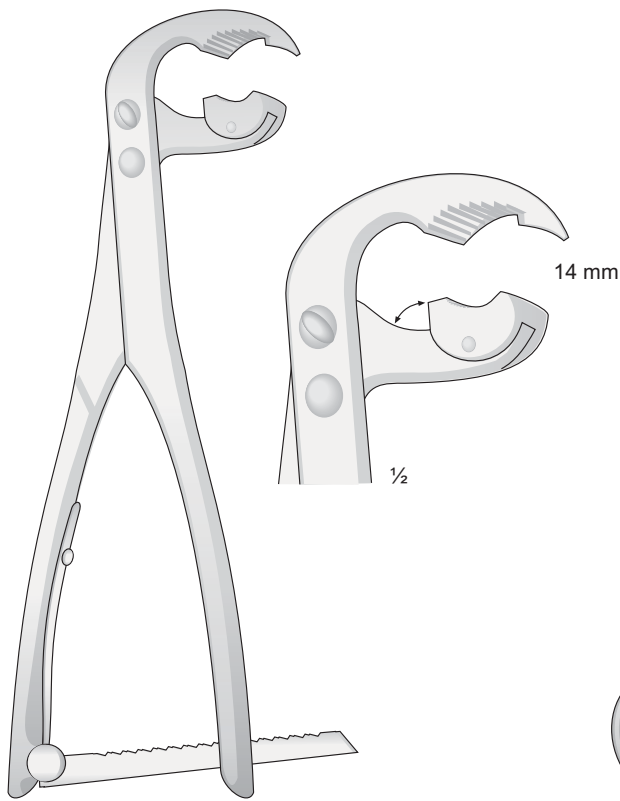

FO-134  
185 mm

MARTIN  
FO-133  
200 mm

Repositionszangen - Reposition forceps  
Pinze riposizionatrici di osso - Pinzas para la reducci3n de huesos

**FO-79**  
140 mm

**FO-240/FO-242**  
140 mm

○  
**FO-240**  
Ø Int. 1,0 mm  
Ø Est. 2,0 mm

○  
**FO-241**  
Ø Int. 1,3 mm  
Ø Est. 2,3 mm

○  
**FO-242**  
Ø Int. 1,6 mm  
Ø Est. 2,6 mm

REILL  
**FO-64**  
170 mm

**FO-81**  
210 mm

**FO-78**  
215 mm

FIBULA  
**FO-93/FO-94**  
210 mm

**FO-93**  
210 mm

**FO-94**  
210 mm

LEWIN  
**FO-69**  
180 mm

**FO-67**  
210 mm

**FO-65**  
230 mm

1/1

**FO-62**  
230 mm

1/1

**FO-82**  
250 mm