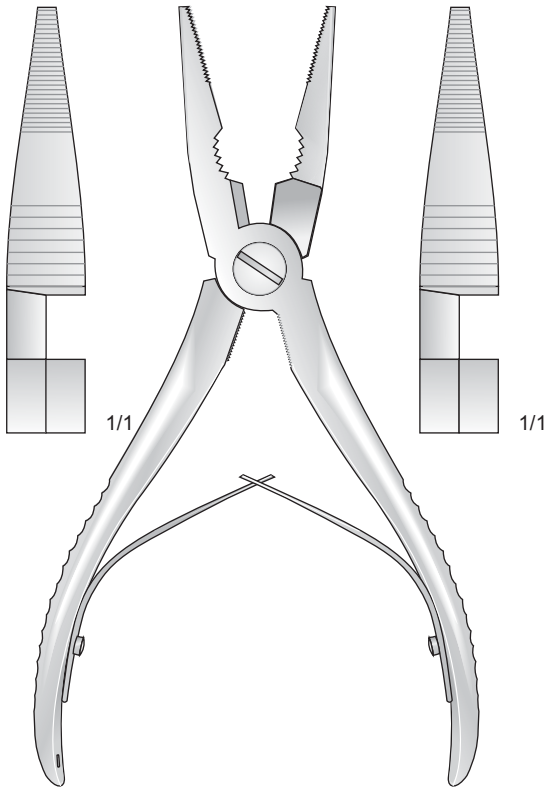

Extraktionszangen
für bohrdrähte

Extraction pliers
for boring wires

Pinze per estrazione
fili metallici

Pinzas para extracción
de hilo metálico

Pinces pour
l'extraction des broches

LX-135
175 mm