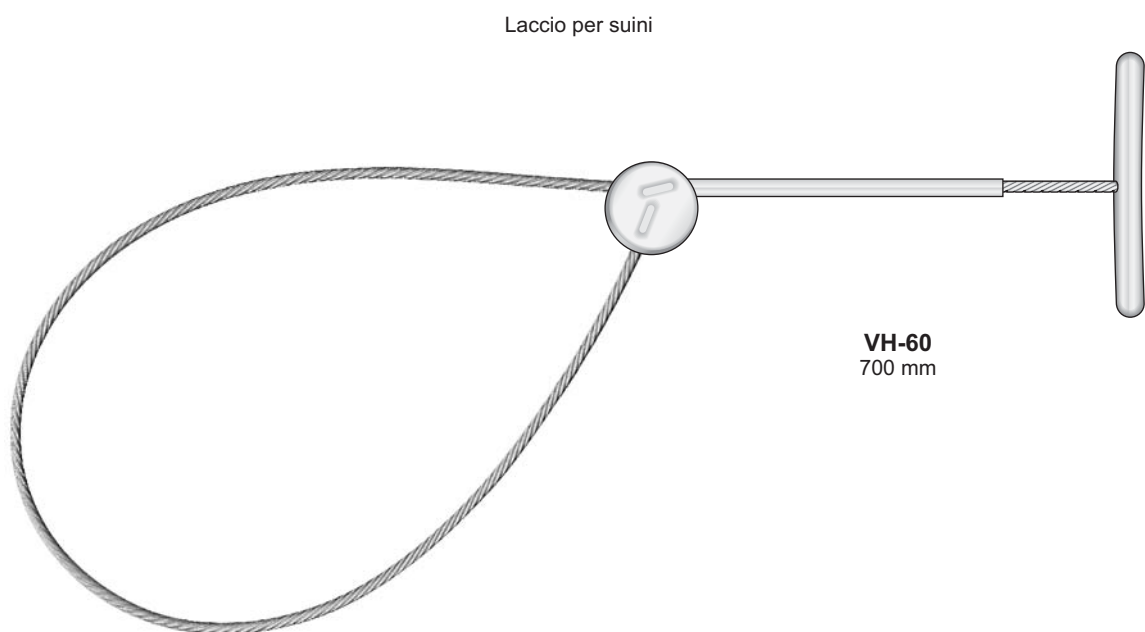

Apribocca per grandi animali

**SCHOUPE  
VH-74**  
260 mm

Punch per orecchio

**BD-150**  
50 mm

**VH-46**  
35 mm

**VF-168**  
330 mm

**VF-169**  
470 mm

Speculum vaginali  
2 valve

Speculum vaginale 3 valve per grandi animali  
**Inox**

POLANSKY  
**ER-69**  
270 mm

POLANSKY  
**ER-70**

Emasculatori per grandi animali

BERTSCHY  
**VF-300**  
360 mm

BERTSCHY MOD.  
**VF-301**  
350 mm