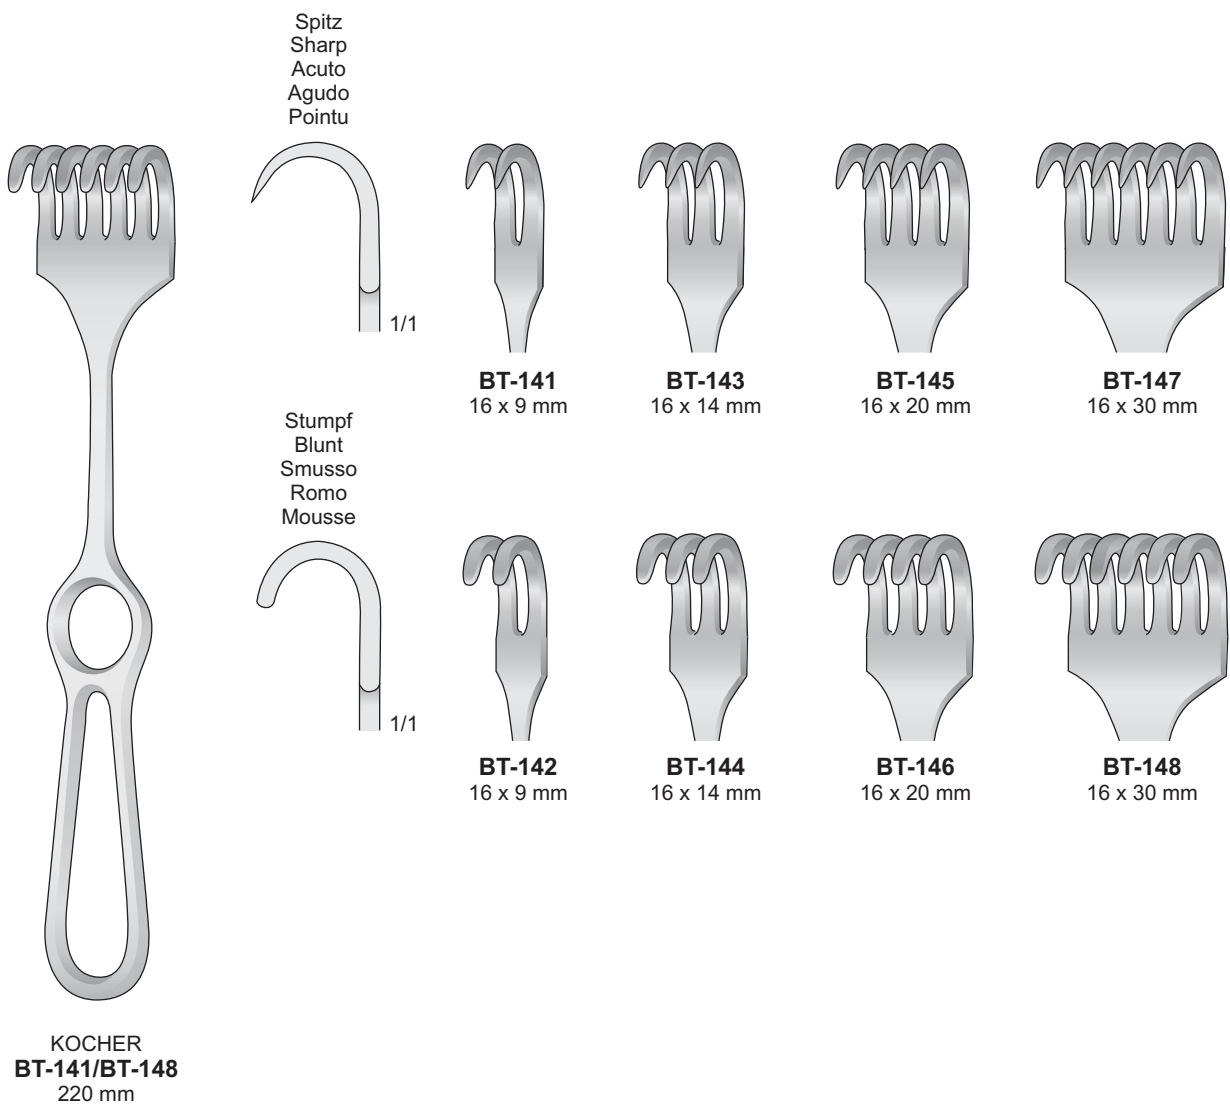

**PH-58**  
150 mm

HEGAR-MAYO-SEELEY  
**PH-130**  
200 mm

WANGENSTEEN  
**PH-131**  
270 mm

Nadelhalter mit Hartmetalleinlagen - Needle Holders with tungsten-carbide inserts  
Portaghi con inserti al tungsteno - Portaagujas con plaquitas de carburo de tungsteno  
Porte aiguilles avec plaquettes en carbure de tungstène

MICRO-VASCULAR  
**PH-101/PH-104**

DE BAKEY  
**PH-110/PH-114**

GELPI  
**BV-14**  
90 mm

GELPI  
**BV-15**  
110 mm

Spitz - Sharp - Acuto  
Agudas - Pointu

Stumpf - Blunt - Smusso  
Romas - Mousse

WEITLANER  
**BV-55**  
135 mm