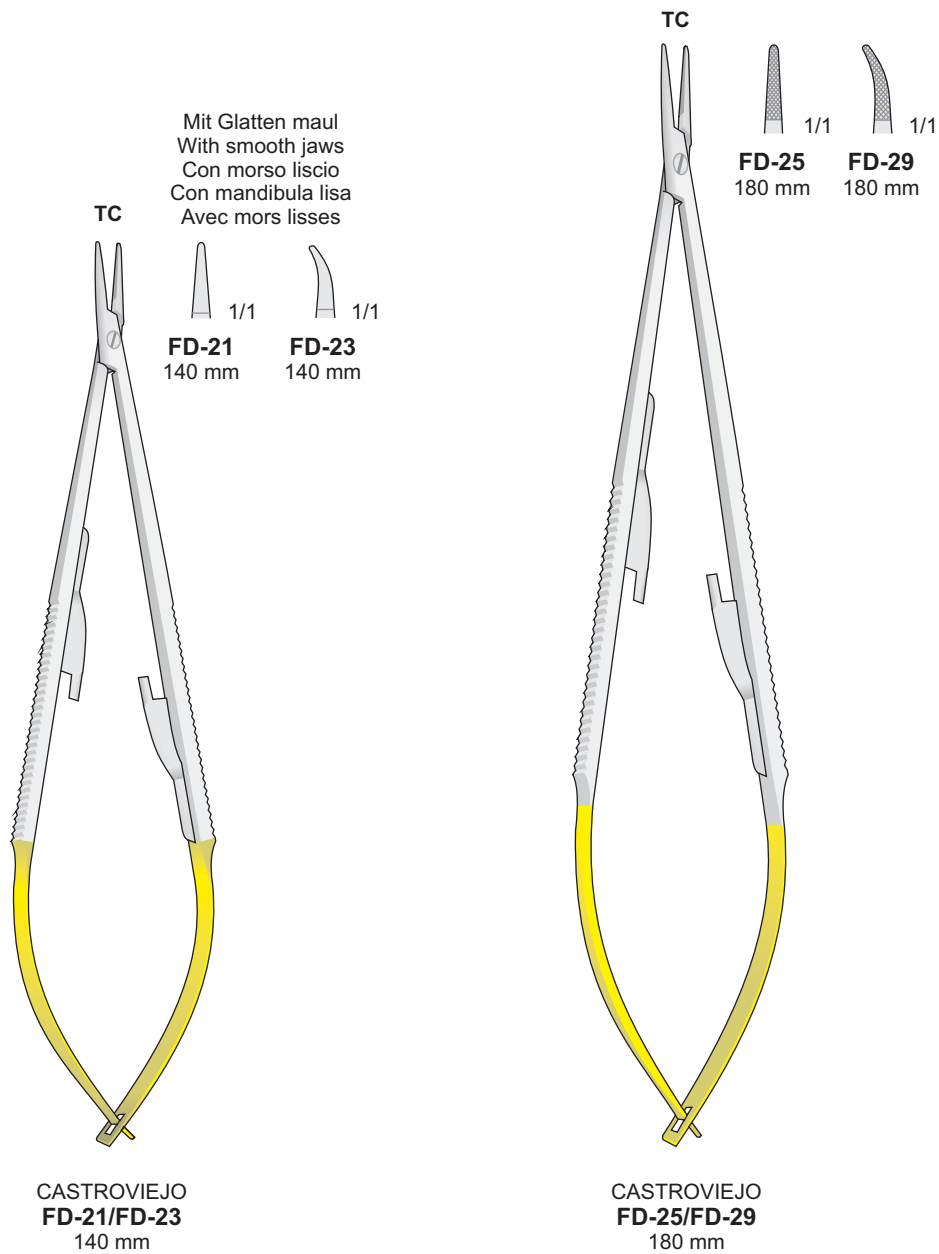

Nadelhalter mit Hartmetalleinlagen
Needle Holders with tungsten-carbide inserts
Portaghi con inserti al tungsteno
Portaagujas con plaquitas de carburo de tungsteno
Porte aiguilles avec plaquettes en carbure de tungstène