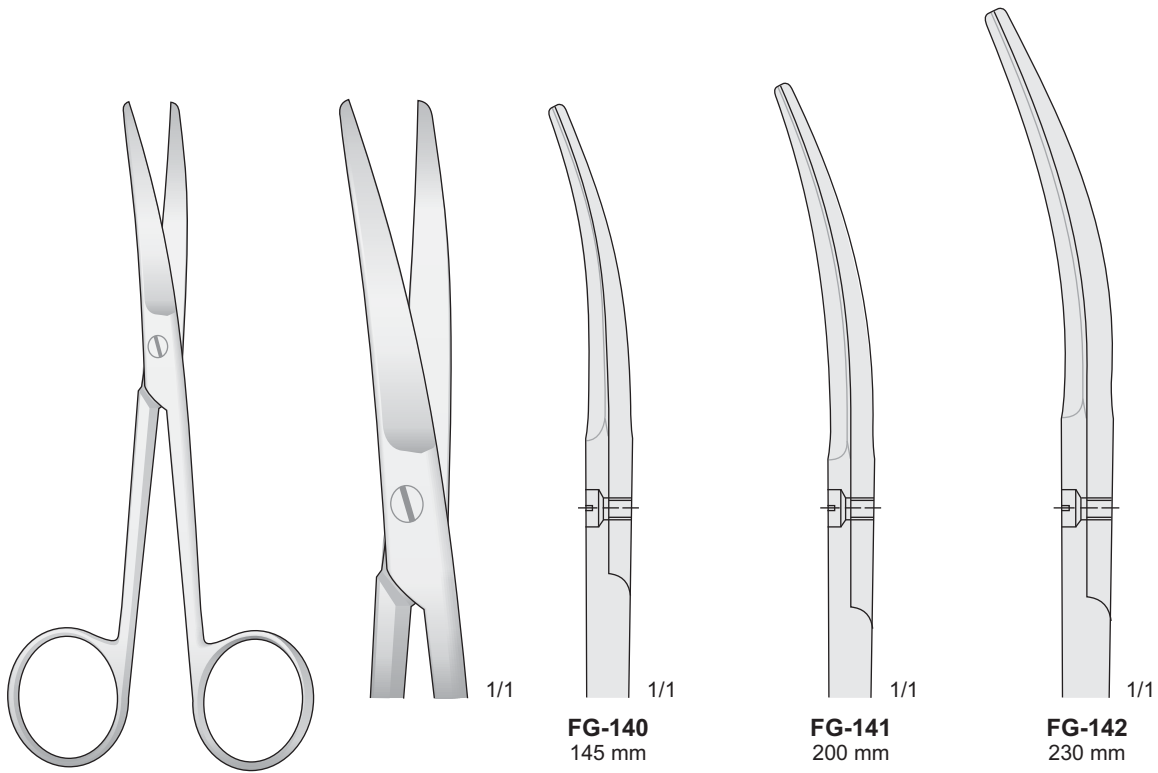

Spitz - Sharp  
Acuta - Agudo - Aigu

**METZENBAUM  
FG-28/FG-14**  
145 mm

**FG-28**

**FG-14**

**METZENBAUM  
FM-74/FM-75**  
160 mm

**FM-74**

**FM-75**

**METZENBAUM-FINO**  
**FM-120** - 180 mm  
**FM-121** - 200 mm  
**FM-122** - 230 mm