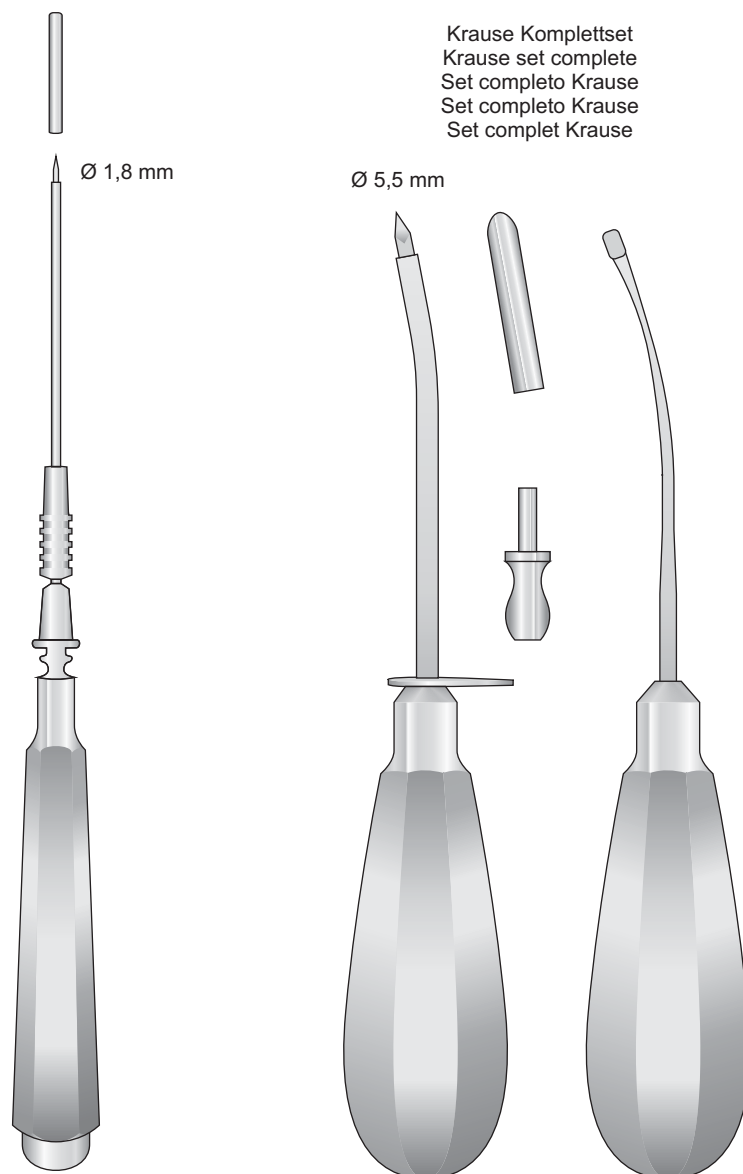

Kieferhöhlentrokare
Antrum puncture trocars
Trequarti per seno mascellare
Trócares para punción del seno maxilar
Trocarts pour sinus maxillaire

LICHTWITZ
TR-30
190 mm

KRAUSE
TR-35
160 mm