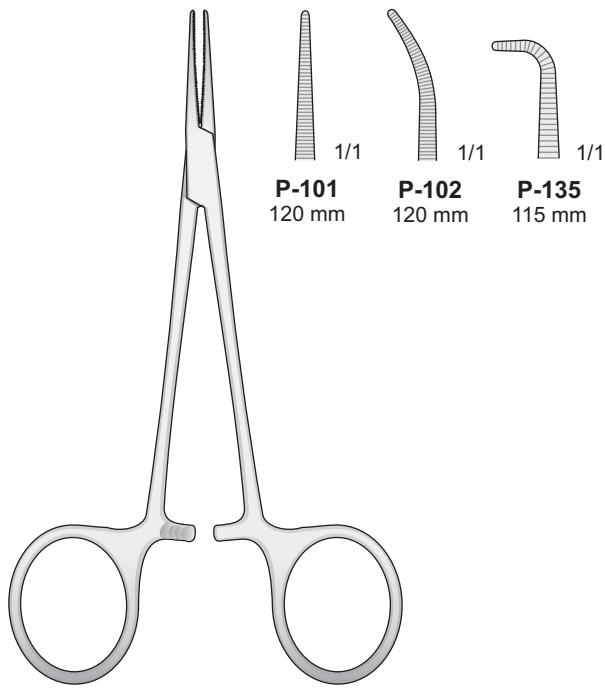

MICRO-HALSTED
P-101/P-135