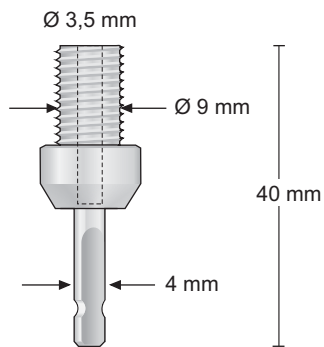

Attacco AO

**LS-227**  
40 mm

Inox  
ORIGINAL JACOBS

**LS-236**  
50 mm

**LS-241**  
52 mm

**LS-228**  
40 mm

**LS-229**  
85 mm

**LS-239**  
 Komplet mit - Complete with  
 Completo con - Completos con  
 Composites avec:  
 1 **LS-236**  
 1 **LS-237**  
 1 **LS-238**  
 1 **LS-241**