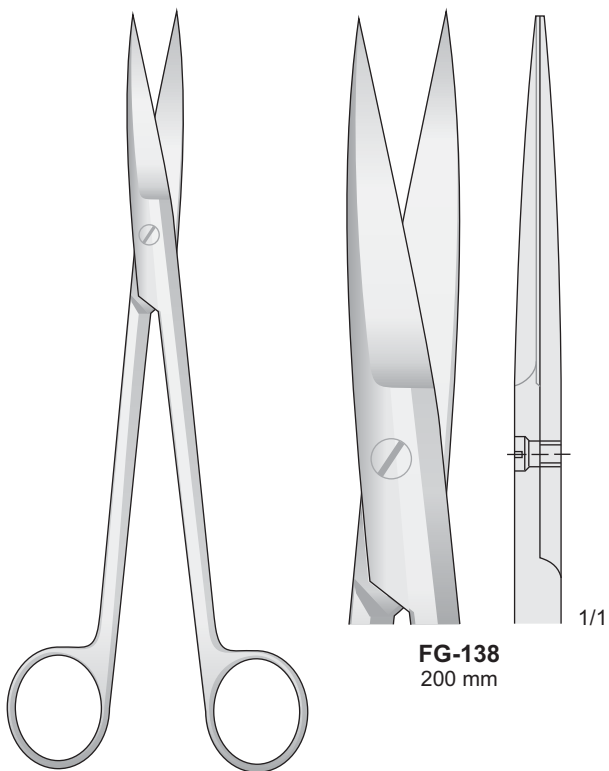

SIMS
FG-138
200 mm