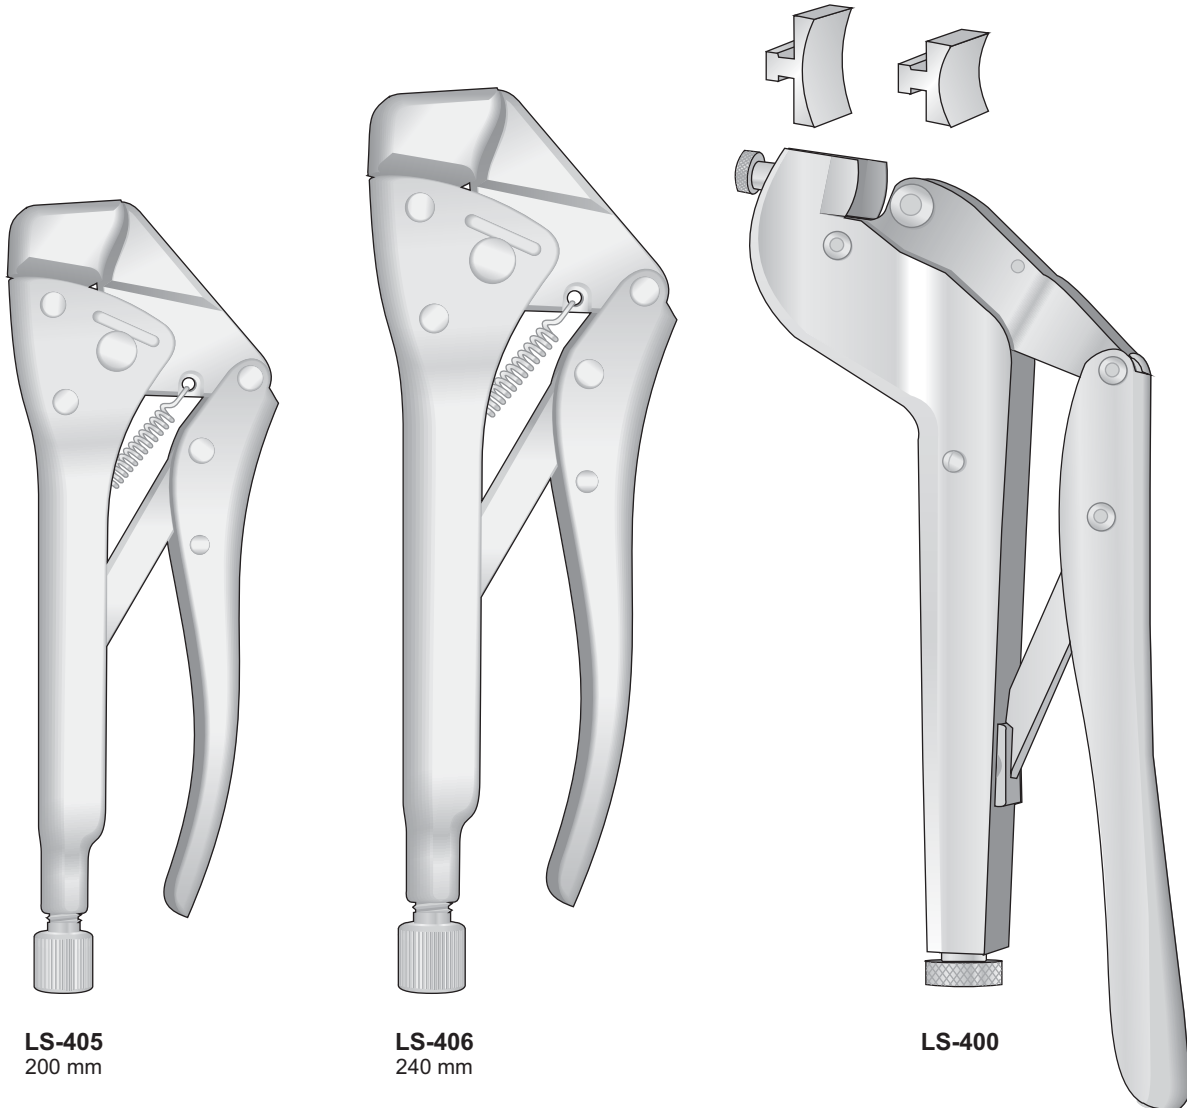

Biegezange - Bending pliers - Pinze piegaplacche - Pinces à plier