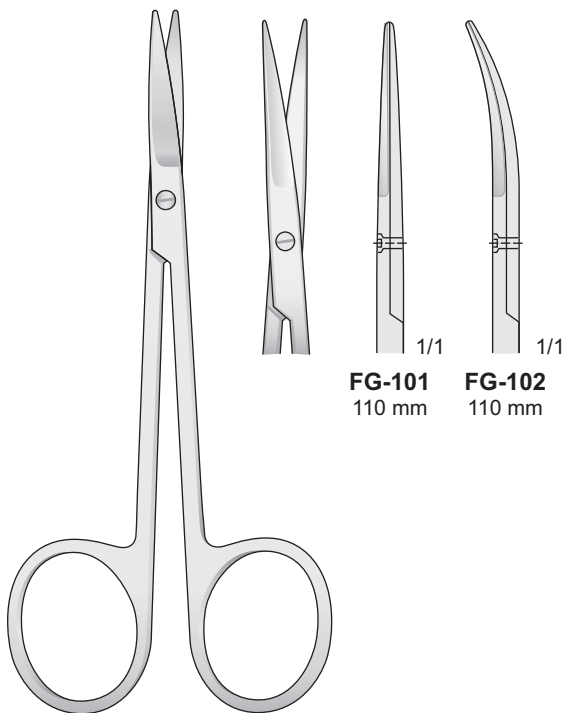

L-28

L-29

Spitz  
Pointed  
Acute  
Agudas  
Pointus

MICRO-IRIS  
FG-13/FG-15  
85 mm

FG-4/FG-5  
105 mm

Stumpf - Blunt  
Smussa - Romo - Émoussé

FG-101/FG-102  
110 mm

FG-103/FG-105  
110 mm