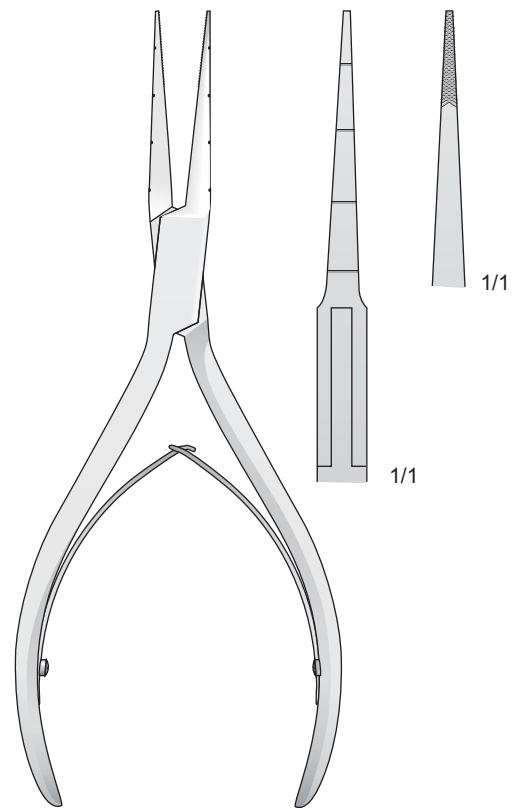

DP-96
150 mm