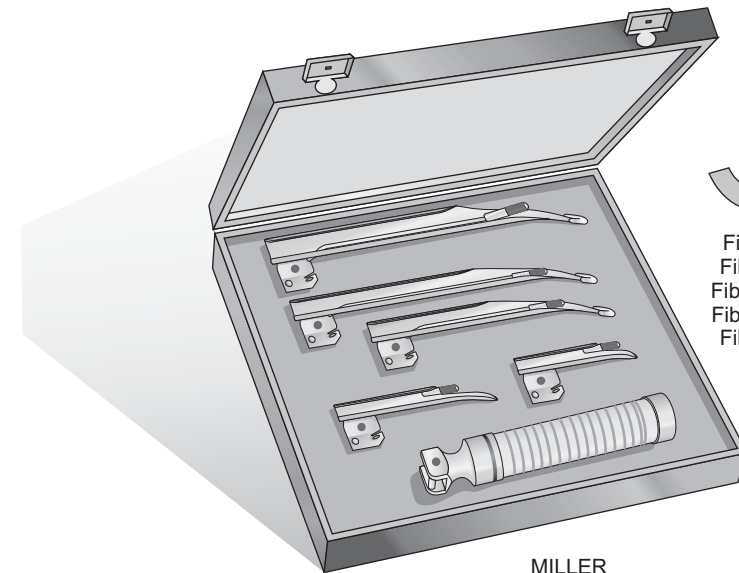

Fiberoptik
Fiber optic
Fibre ottiche
Fibra Óptica
Fibre optic

MILLER
AA-S255

MILLER
Fibre ottiche
AA-S253 - Set 3 lame
AA-S254 - Set 4 lame
AA-S255 - Set 5 lame