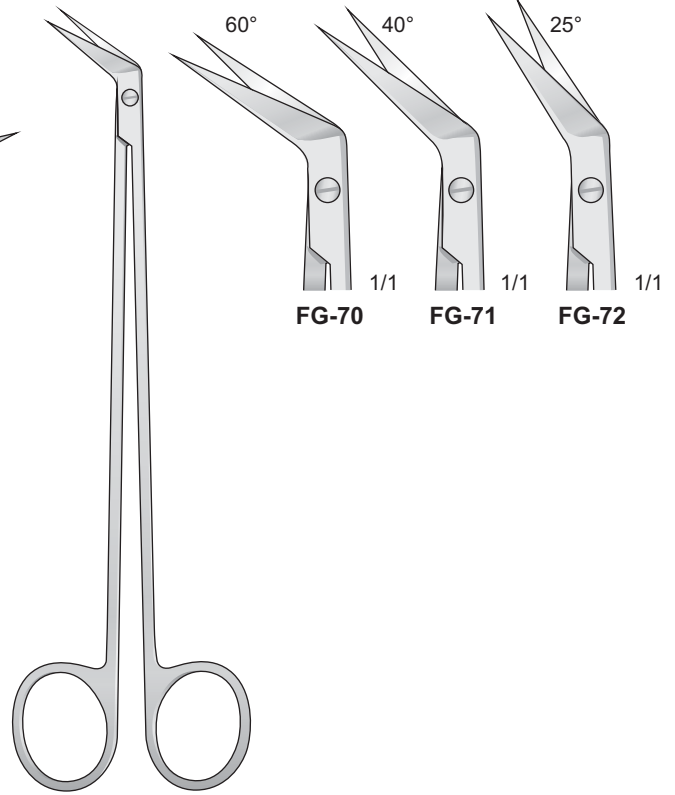

1/1

**FM-88**  
160 mm

1/1

**FM-89**  
210 mm

1/1

DE BAKEY (POTTS-SMITH)  
**FG-86/FG-89**  
160 mm

POTTS-SMITH  
**FG-70/FG-72**  
190 mm

Stumpf - Blunt - Smussa  
Romas - Mousse