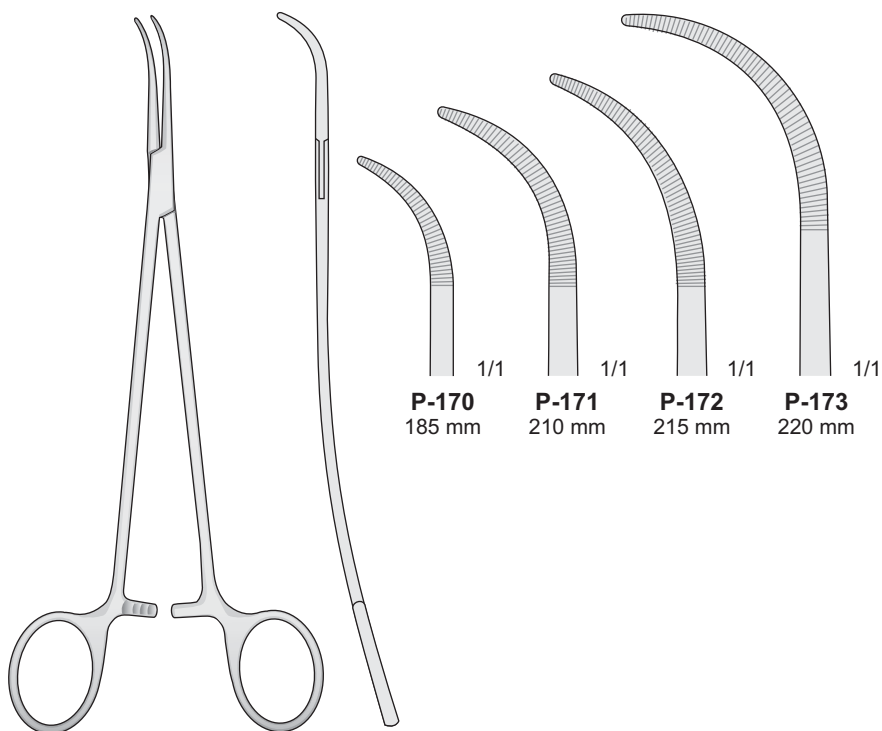

P-170/P-173