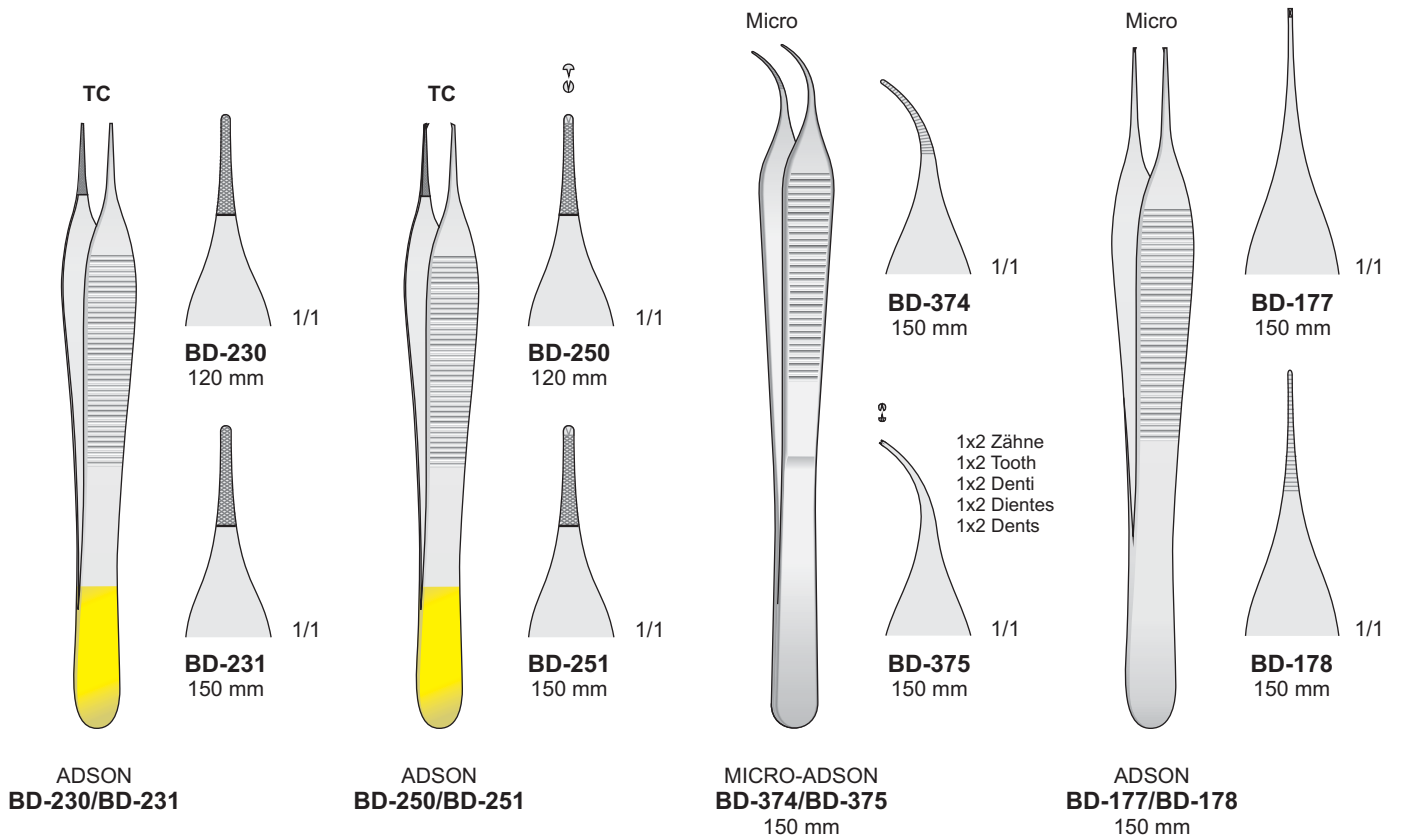

Mit Hartmetalleinsätzen - Tungsten-carbide scissors
Con punta al carburo di tungsteno - Tijeras de tungsteno - Avec plaquettes en carbure de tungstène