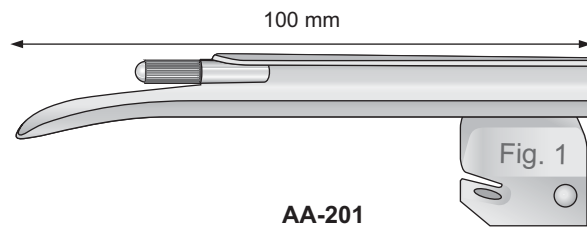

**Geni** S.A.S.  
Partner in Veterinaria

[www.genivet.it](http://www.genivet.it) / [info@genivet.it](mailto:info@genivet.it)

Laringoscopio  
MC INTOSH

**AA-B100**  
2,5 Volt  
300 mA

Für Spatel **AA-100**  
For blades **AA-100**  
Per lama **AA-100**  
Para hojas **AA-100**  
Pour spatules **AA-100**

**AA-B101**  
2,5 Volt  
300 mA

Für Spatel **AA-101 ÷ AA-104**  
For blades **AA-101 ÷ AA-104**  
Per lame **AA-101 ÷ AA-104**  
Para hojas **AA-101 ÷ AA-104**  
Pour spatules **AA-101 ÷ AA-104**

Laringoscopio  
**MILLER****AA-B100**2,5 Volt  
300 mAFür Spatel **AA-200** ÷ **AA-203**  
For blades **AA-200** ÷ **AA-203**  
Per lame **AA-200** ÷ **AA-203**  
Para hojas **AA-200** ÷ **AA-203**  
Pour spatules **AA-200** ÷ **AA-203****AA-B101**2,5 Volt  
300 mAFür Spatel **AA-204**  
For blades **AA-204**  
Per lama **AA-204**  
Para hojas **AA-204**  
Pour spatules **AA-204**