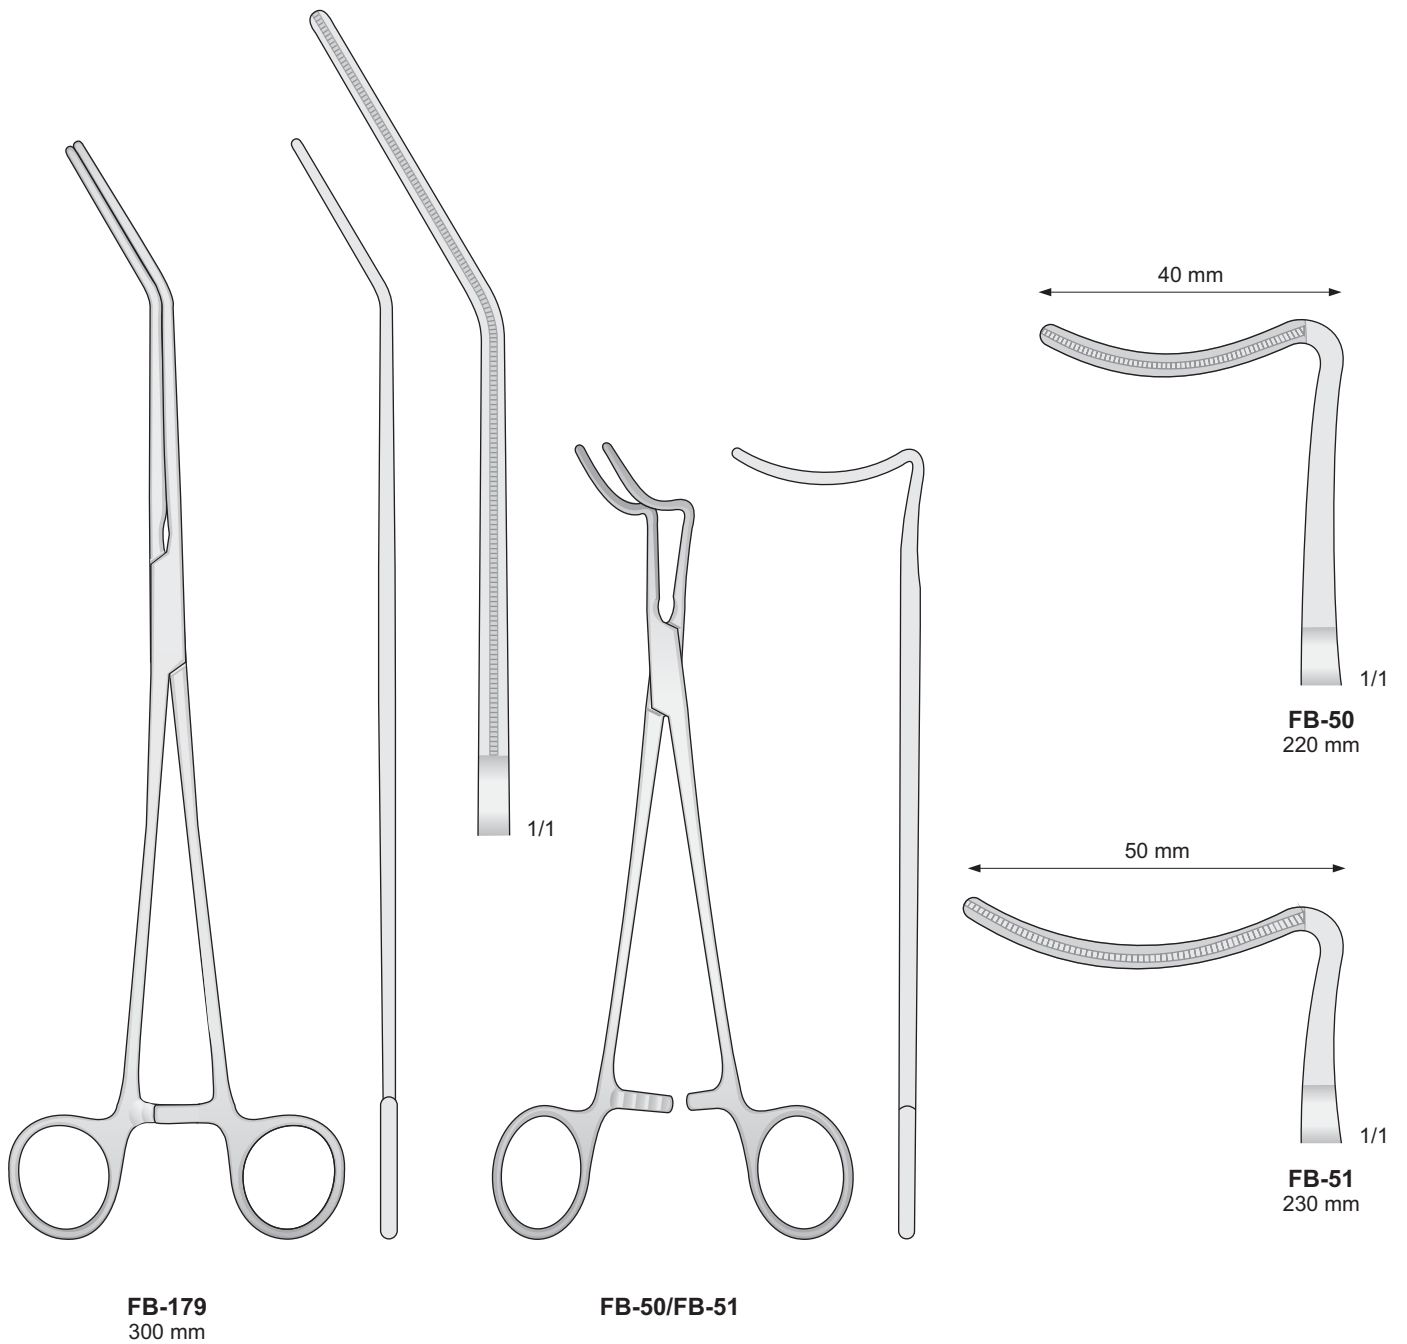

**DO-32**  
180 mm

SANDERS-BROWN  
**DO-44**  
290 mm

SANDERS-BROWN  
**DO-49**  
300 mm

KRONECKER KRONECKER  
**BM-15** **BM-16**  
130 mm 130 mm

**BM-74**  
230 mm

**BM-50**  
185 mm

**BM-51**  
235 mm

15 mm