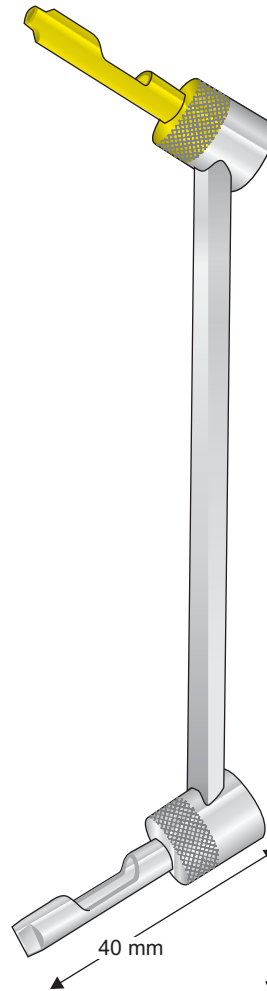

Per trapano Ø 3,2 mm
Per viti da corticale Ø 4,5 mm

LS-92
165 mm