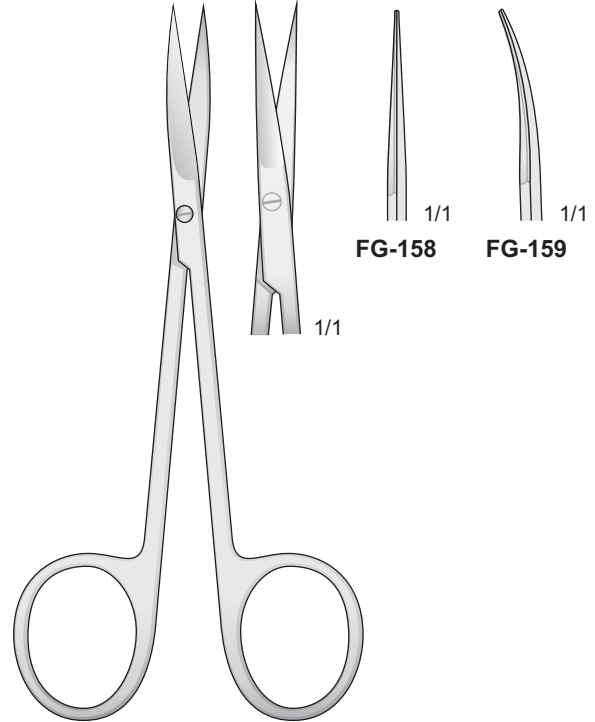

Gezahnt - Sawedge - Dentellata - Dentadas - Dentelé

FG-158/FG-159
110 mm