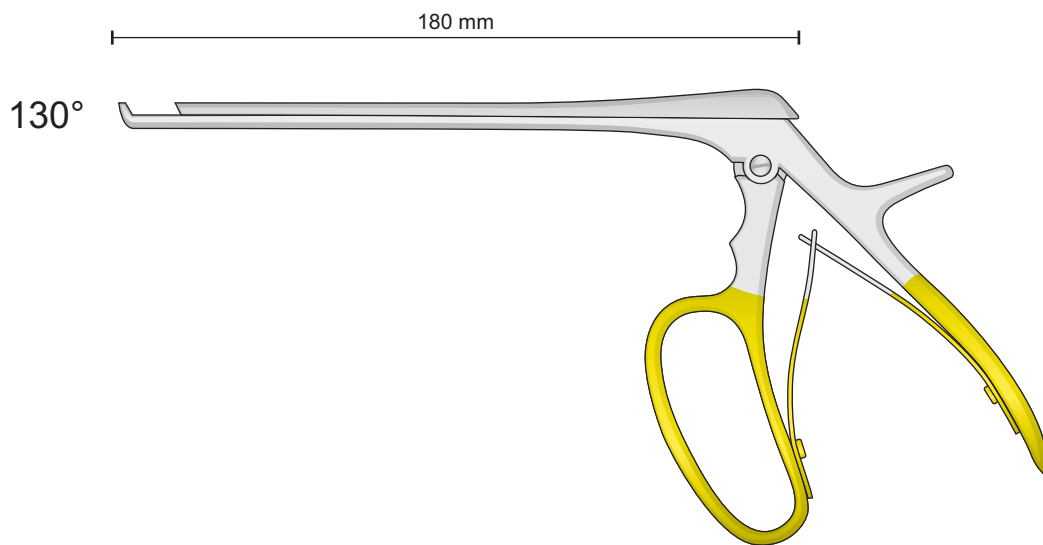

MINI-FRIEDMANN  
**FO-220**  
150 mm

STELLBRINK  
**FO-88/FO-89**  
170 mm

STELLBRINK  
**FO-87**  
190 mm

FERRIS - SMITH - KERRISON  
FO-171/FO-175

<p>Gerade Stright Diritta Rectas Droites</p>			
		<b>FO-180</b>	2 x 10 mm
		<b>FO-181</b>	3 x 10 mm
		<b>FO-182</b>	4 x 10 mm
		<b>FO-183</b>	6 x 12 mm