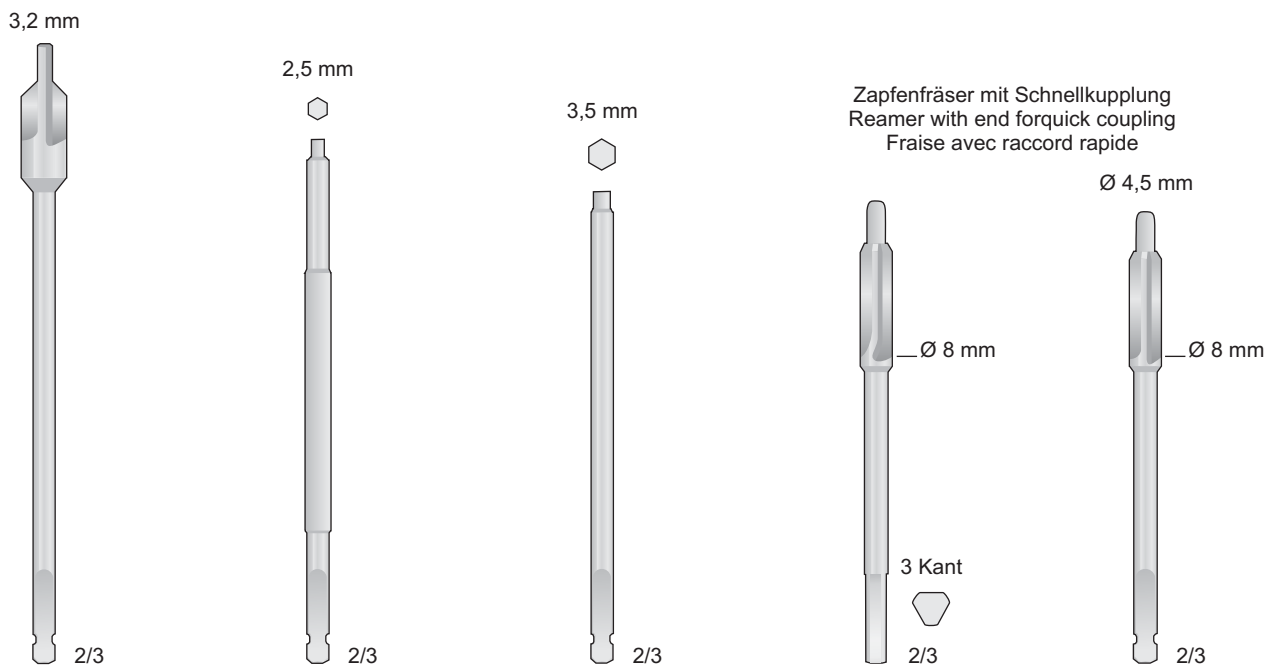

**LS-16**  
130 mm

Ø 6,5 mm

**LS-17**  
170 mm

**LS-135**  
55 mm

**LS-136**  
55 mm

**LS-137**  
70 mm

Für Malleolarschrauben  
For malleolar screws  
Per viti malleolari  
Pour vis à malléole

**LS-138**  
120 mm