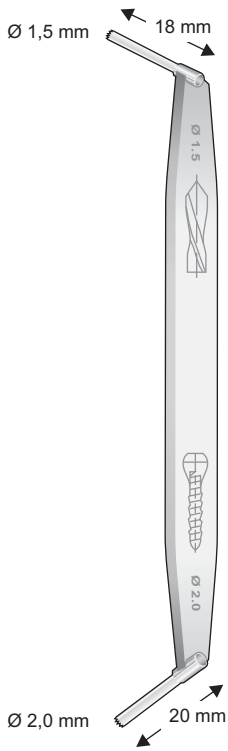

Per trapano Ø 3,2 mm  
Per viti da corticale Ø 4,5 mm

**LS-92**  
165 mm

Per trapano Ø 3,2 mm  
Per viti da corticale Ø 4,5 mm

**LS-93**  
170 mm

Bohrbüchsen zu Knochenplatten - Drill guides - Centrori guida punte - Guide méche