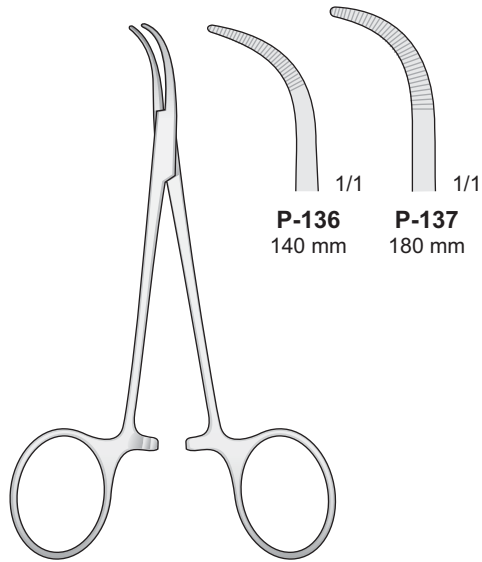

BABY-MIXTER
P-136/P-137