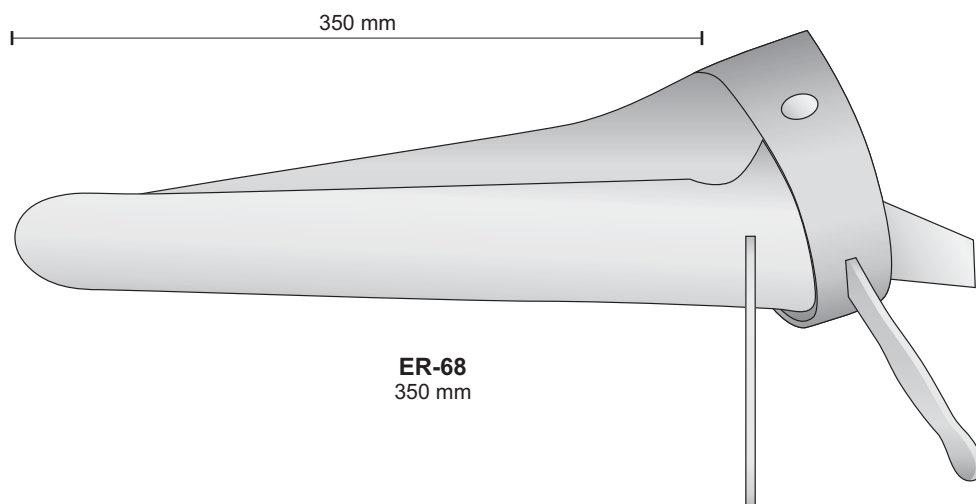

Apribocca per grandi animali

**SCHOUPE  
VH-74**  
260 mm

Punch per orecchio

**BD-150**  
50 mm

**VH-46**  
35 mm

**VF-168**  
330 mm

**VF-169**  
470 mm

Speculum vaginali  
2 valve