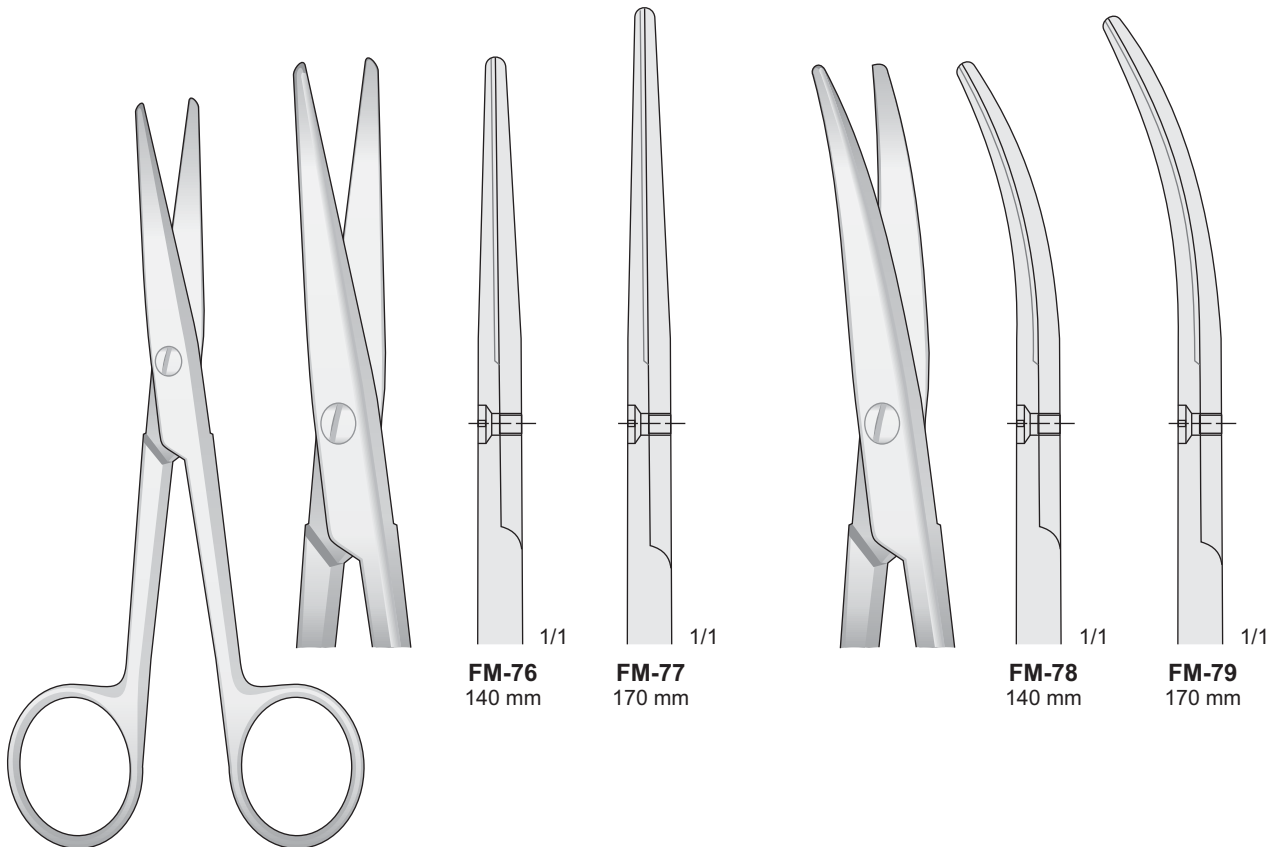

MAYO-STILLE
FM-76/FM-79