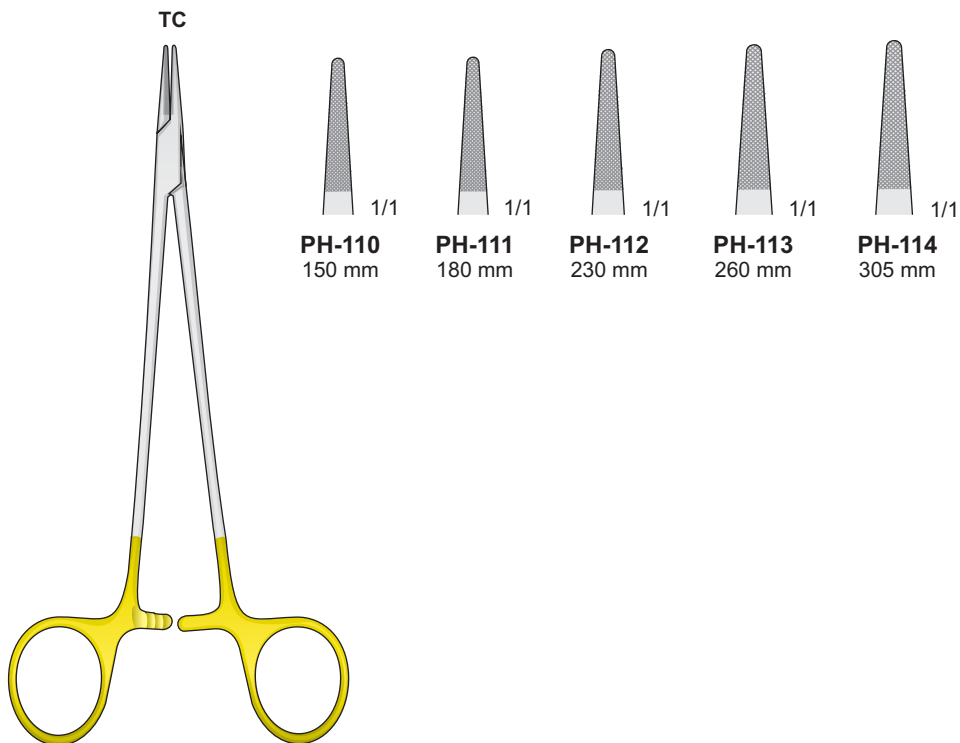

**PH-58**  
150 mm

HEGAR-MAYO-SEELEY  
**PH-130**  
200 mm

WANGENSTEEN  
**PH-131**  
270 mm

Nadelhalter mit Hartmetalleinlagen - Needle Holders with tungsten-carbide inserts  
Portaghi con inserti al tungsteno - Portaagujas con plaquitas de carburo de tungsteno  
Porte aiguilles avec plaquettes en carbure de tungstène

MICRO-VASCULAR  
**PH-101/PH-104**

DE BAKEY  
**PH-110/PH-114**

GELPI  
**BV-14**  
90 mm

GELPI  
**BV-15**  
110 mm

Spitz - Sharp - Acuto  
Agudas - Pointu

Stumpf - Blunt - Smusso  
Romas - Mousse

WEITLANER  
**BV-55**  
135 mm