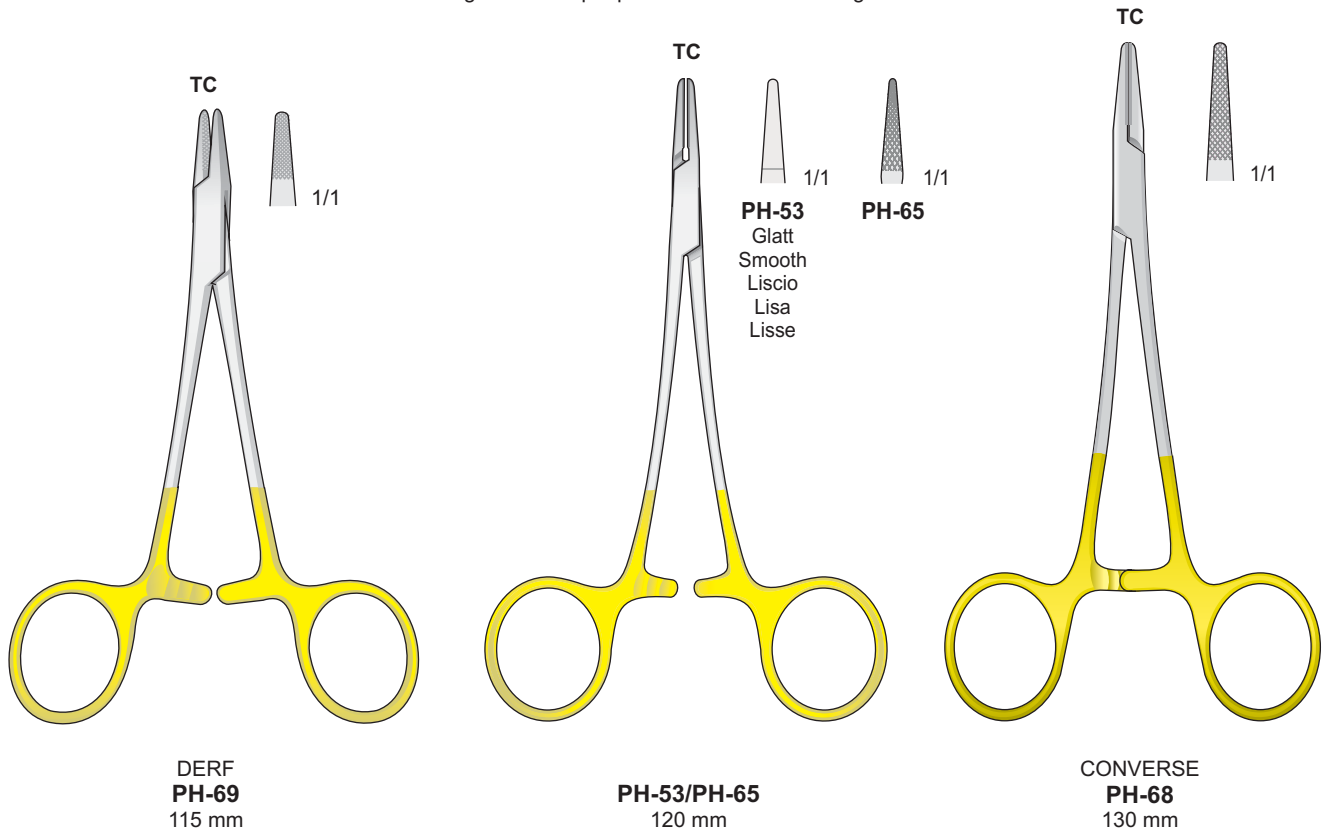

MINI-OLSEN-HEGAR  
**BM-61**  
120 mm

OLSEN-HEGAR  
**BM-62**  
140 mm

OLSEN-HEGAR  
**BM-63**  
170 mm

OLSEN-HEGAR  
**BM-64**  
190 mm

Nadelhalter mit Hartmetalleinlagen - Needle Holders with tungsten-carbide inserts  
Portaghi con inserti al tungsteno - Portaagujas con plaquitas de carburo de tungsteno  
Porte aiguilles avec plaquettes en carbure de tungstène

Nadelhalter mit Hartmetalleinlagen - Needle Holders with tungsten-carbide inserts  
Portaghi con inserti al tungsteno - Portaagujas con plaquitas de carburo de tungsteno  
Porte aiguilles avec plaquettes en carbure de tungstène