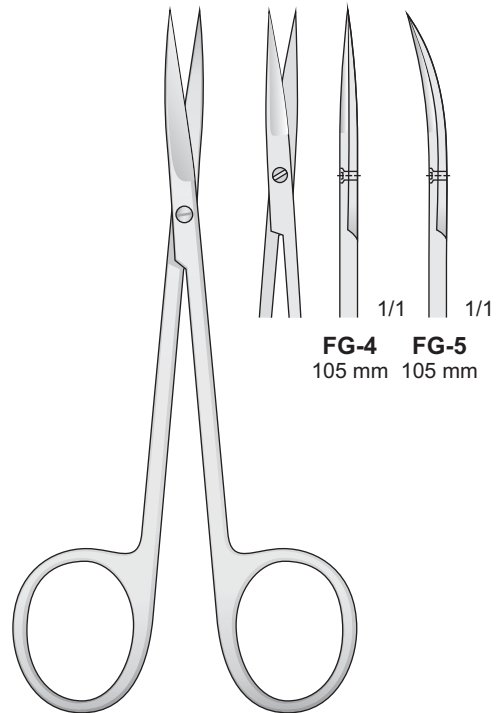

L-28

L-29

Spitz  
Pointed  
Acute  
Agudas  
Pointus

MICRO-IRIS  
FG-13/FG-15  
85 mm

FG-4/FG-5  
105 mm

Stumpf - Blunt  
Smussa - Romo - Émoussé

FG-101/FG-102  
110 mm

FG-103/FG-105  
110 mm