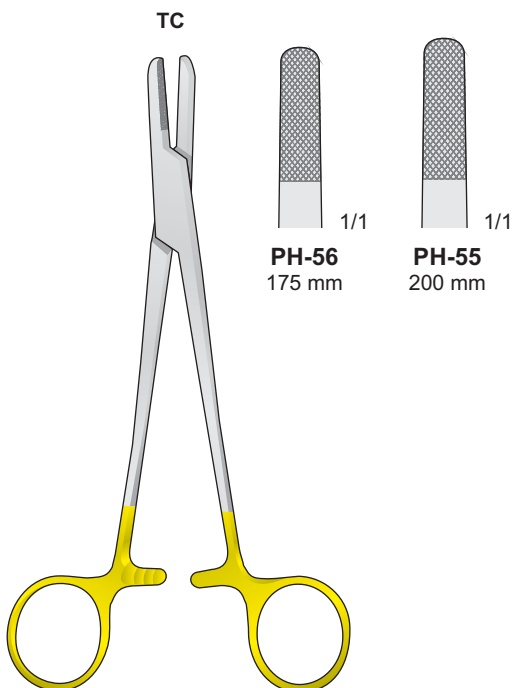

PH-55/PH-56