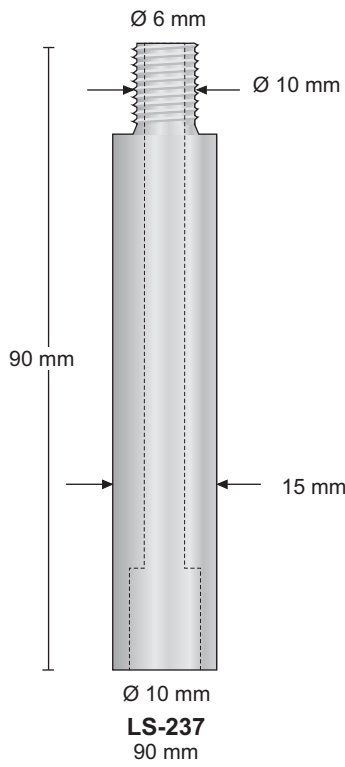

Inox  
 ORIGINAL JACOBS

Ø 10 mm

**LS-236**  
 50 mm

**LS-241**  
 52 mm

Ø 10 mm  
**LS-237**  
 90 mm

**LS-238**  
 130 mm

Von Handt zu spannen  
Tightened by hand  
Con chiusura a mano

LS-96