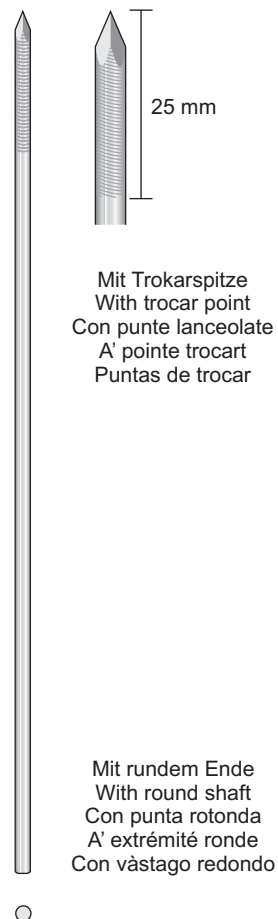

KIRSCHNER			
Codice	Ø mm	Lung.	Lung. filo
KI-220	1,5	150	5
KI-221	1,6	150	15
KI-222	2	150	15
KI-223	2	200	15

KIRSCHNER			
Codice	Ø mm	Lung.	Lung. filo
KI-224	2,5	200	25
KI-225	2,5	230	25
KI-226	2,5	300	25
KI-227	3,0	300	25
KI-228	3,5	300	25
KI-229	4,0	260	25
KI-233	4,5	300	25