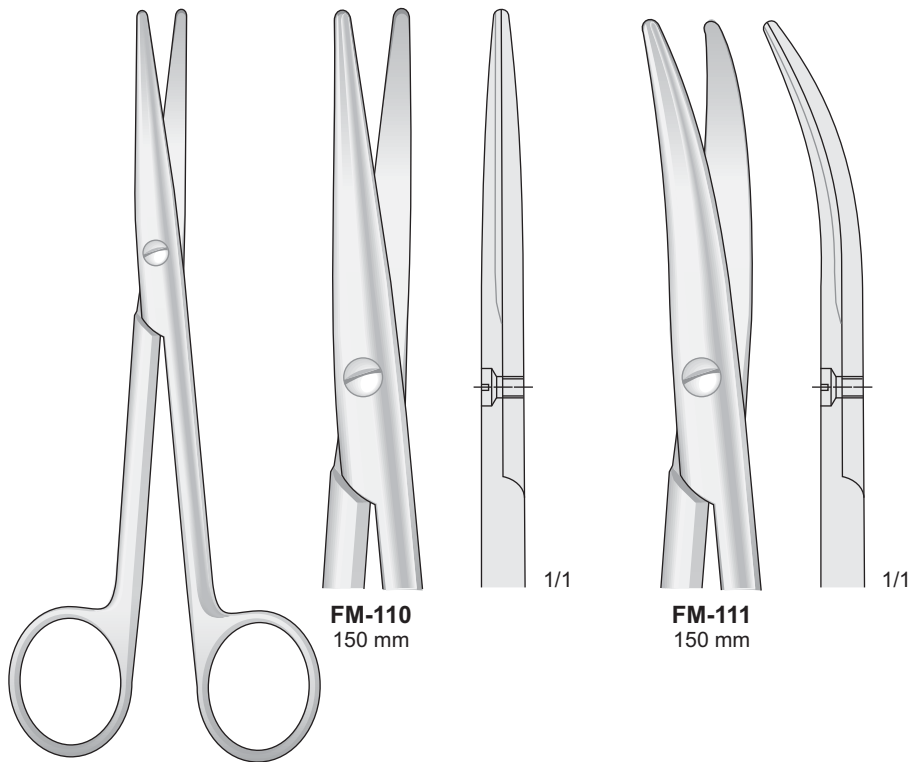

WERTHEIM  
FG-140/FG-142

Mit eine Schneide gezahnt  
With one blade serrated  
Con una lama dentellata  
Con una hoja dentada  
Avec lame dentèle

JOSEPH  
FG-147/FG-148  
150 mm

**FG-116**  
165 mm

Präparierscheren - Dissecting Scissors - Forbici per dissezione - Tijeras para preparaciones - Ciseaux à dissection