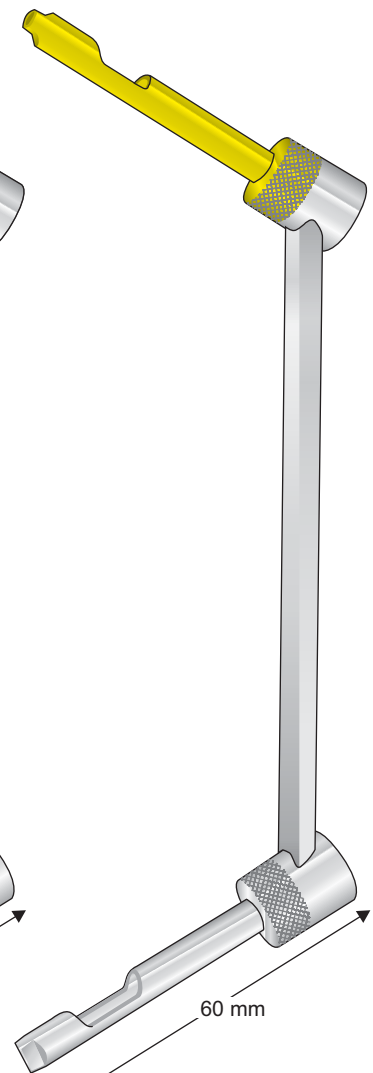

Per trapano Ø 3,2 mm
Per viti da corticale Ø 4,5 mm

LS-93
170 mm