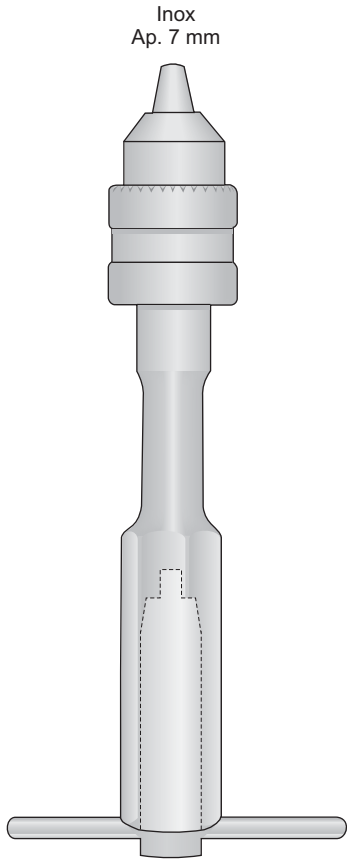

Inox  
 ORIGINAL JACOBS

Ø 10 mm

**LS-236**  
 50 mm

**LS-241**  
 52 mm

Ø 10 mm  
**LS-237**  
 90 mm

**LS-238**  
 130 mm

Von Handt zu spannen  
Tightened by hand  
Con chiusura a mano

LS-96