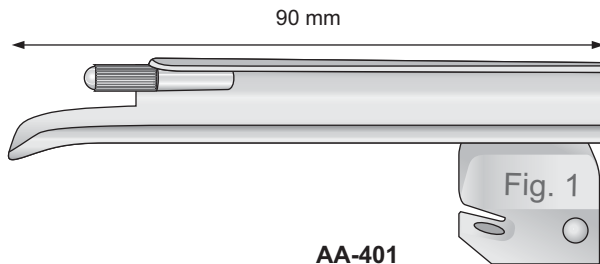

Laringoscopio
NEGUS - GUEDEL

AA-B100

2,5 Volt
300 mA

Für Spatel **AA-401**
For blades **AA-401**
Per lama **AA-401**
Para hojas **AA-401**
Pour spatules **AA-401**