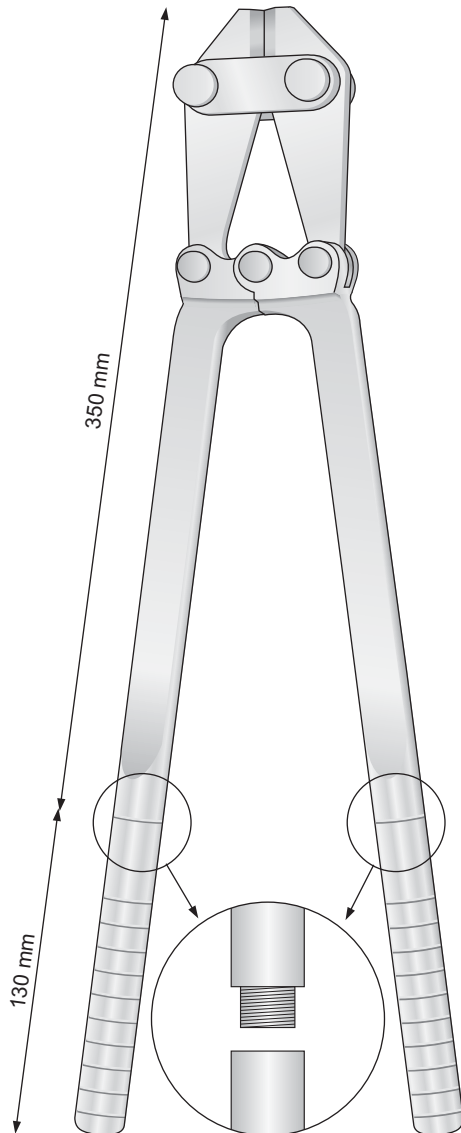

**FL-30**  
155 mm

Ø 4 mm

**FL-31**  
155 mm

Ø 3 mm

**FL-33**  
155 mm

Ø 5 mm

**FL-35**  
155 mm

Für weichen Draht Ø 7 mm  
Für harten Draht Ø 6 mm  
For soft wire Ø 7 mm  
For hard wire Ø 6 mm  
Per filo leggero Ø 7 mm  
Per filo duro Ø 6 mm  
Para alambres ligero Ø 7 mm  
Para alambres duro Ø 6 mm  
Pour fil léger Ø 7 mm  
Pour fil dur Ø 6 mm