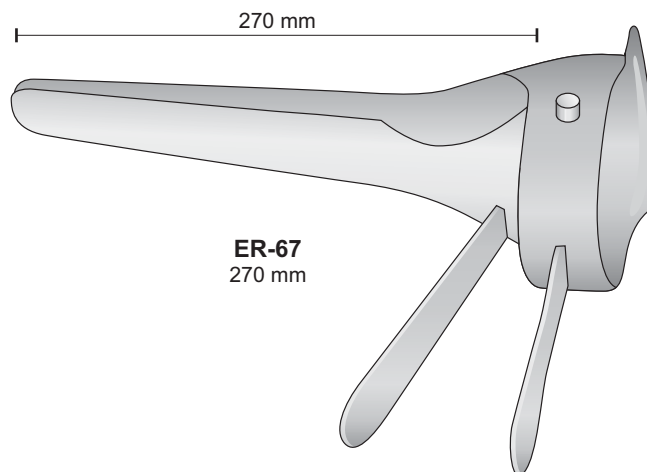

Apribocca per grandi animali

**SCHOUPE  
VH-74**  
260 mm

Punch per orecchio

**BD-150**  
50 mm

**VH-46**  
35 mm

**VF-168**  
330 mm

**VF-169**  
470 mm

Speculum vaginali  
2 valve