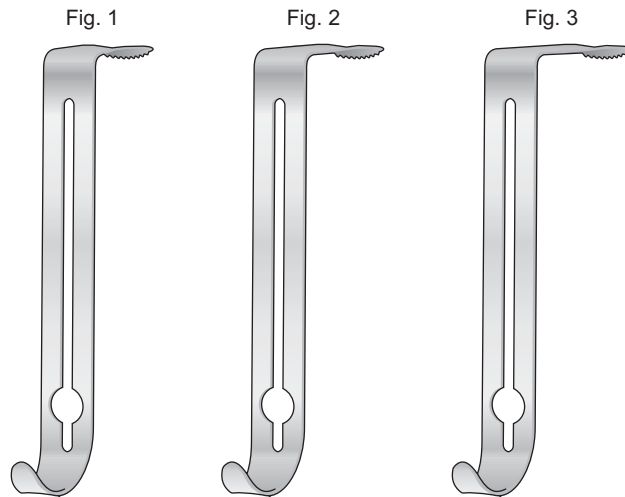

BV-137
16x19 mm

BV-138
16x25 mm

BV-139
16x32 mm