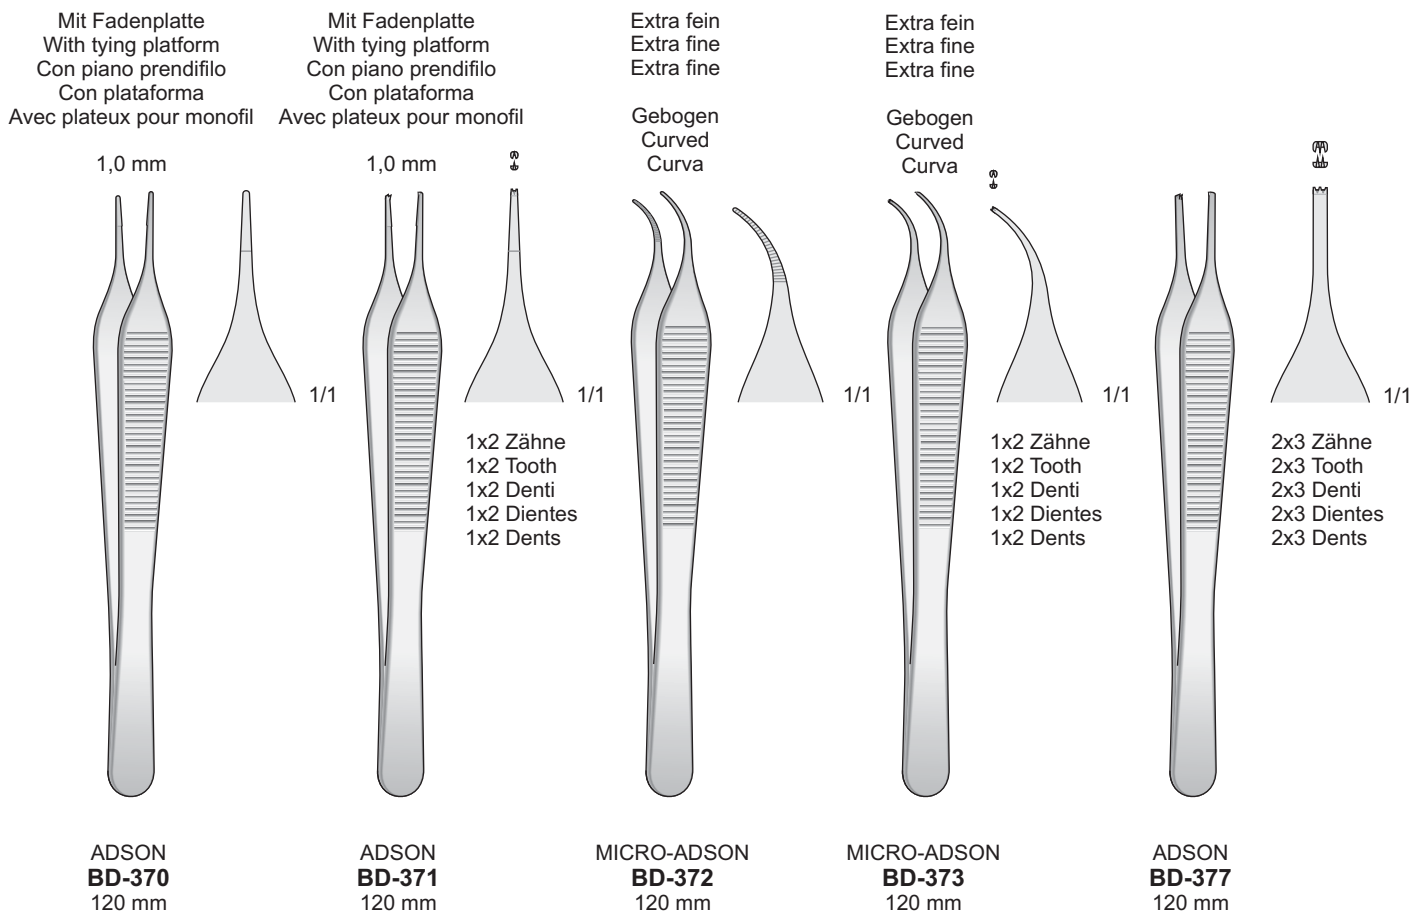

Mit Hartmetalleinsätzen - Tungsten-carbide scissors
Con punta al carburo di tungsteno - Tijeras de tungsteno - Avec plaquettes en carbure de tungstène