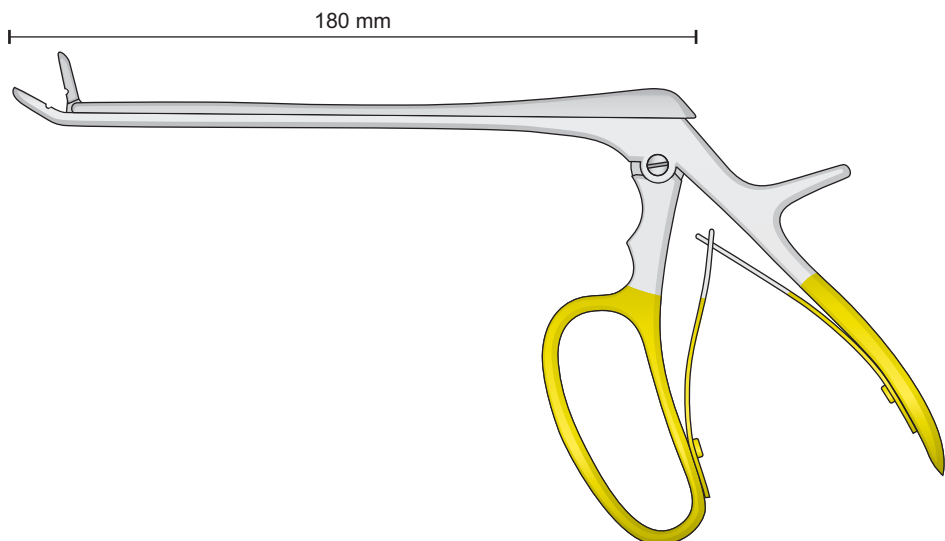

Gerade Stright Diritta Rectas Droites			
		FO-180	2 x 10 mm
		FO-181	3 x 10 mm
		FO-182	4 x 10 mm
		FO-183	6 x 12 mm

Aufwärtsgebogen Top curved Curva verso l'alto Curvos Courbe vers le haut			
		FO-184	2 x 10 mm
		FO-185	3 x 10 mm
		FO-186	4 x 10 mm

Abwärts gebogen Bottom curved Curva verso il basso Curvos Courbe vers le bas			
		FO-187	2 x 10 mm
		FO-188	3 x 10 mm
		FO-189	4 x 10 mm

FERRIS - SMITH - CUSHING
FO-180/FO-189