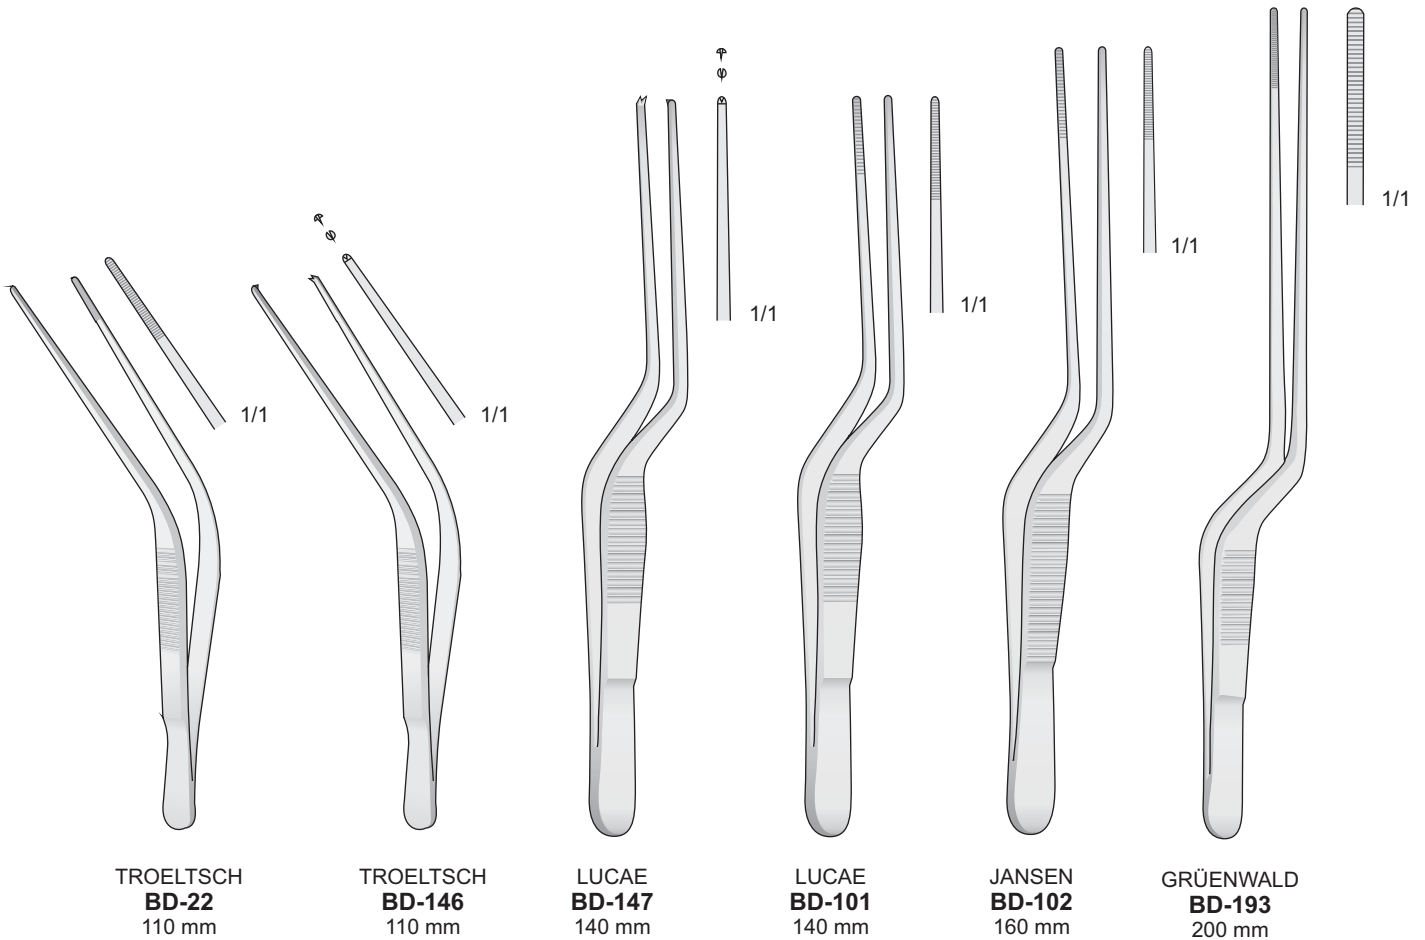

Mit Hartmetalleinsätzen - Tungsten-carbide scissors  
Con punta al carburo di tungsteno - Tijeras de tungsteno - Avec plaquettes en carbure de tungstène

TC

BD-210/BD-215

Standard

TROELTSCH  
BD-179  
130 mm

**BD-286**  
180 mm  
1x2 Zähne  
1x2 Teeths  
1x2 Denti  
1x2 Dientes  
1x2 Dents

LANE  
**BD-293/BD-295**

**BD-293**  
150 mm  
1x2 Zähne  
1x2 Teeths  
1x2 Denti  
1x2 Dientes  
1x2 Dents

**BD-294**  
150 mm  
2x3 Zähne  
2x3 Teeths  
2x3 Denti  
2x3 Dientes  
2x3 Dents