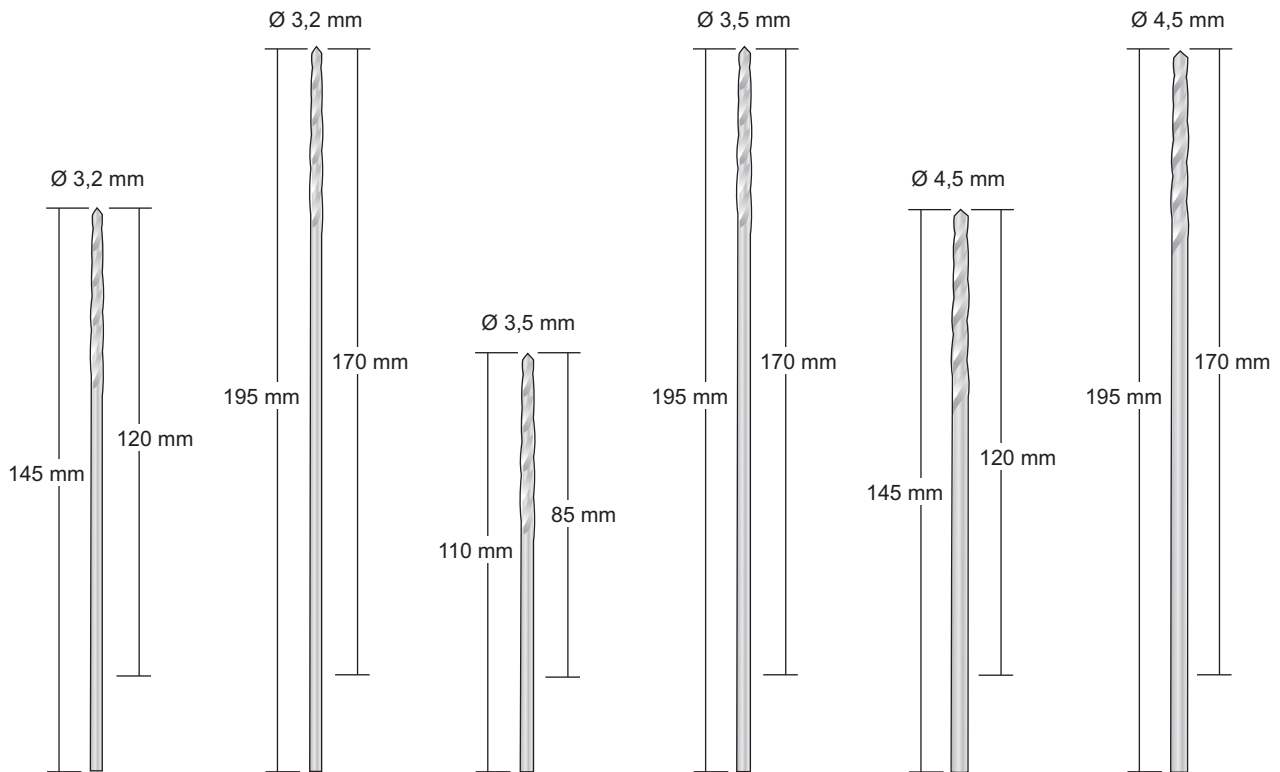

LS-45

LS-46

LS-47

LS-48

LS-49

LS-50