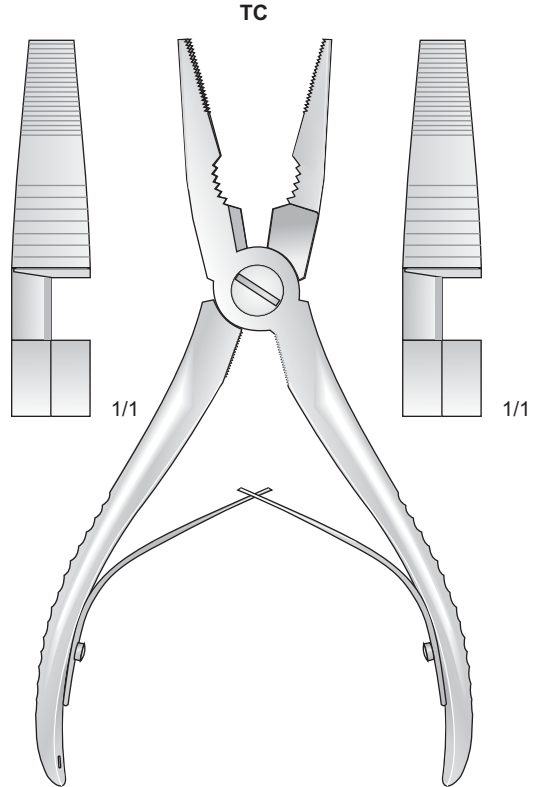

LX-136
165 mm