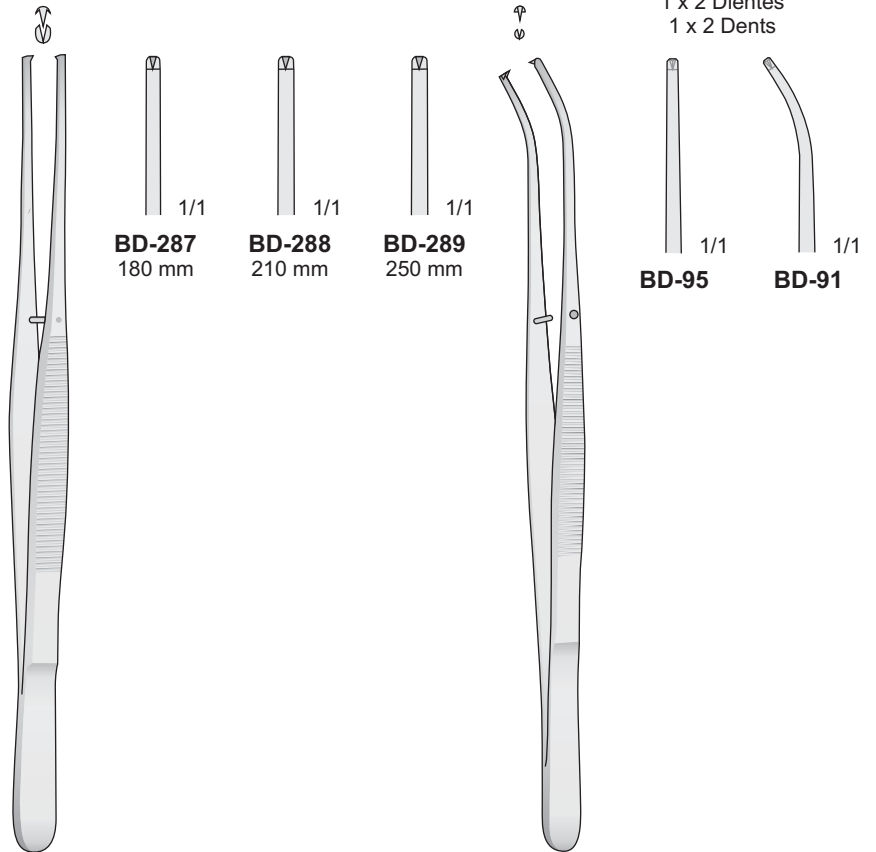

**BD-290**  
130 mm

**BD-291**  
145 mm

**BD-292**  
160 mm

**BD-21/BD-282**

1 x 2 Zähne  
1 x 2 Teeth  
1 x 2 Denti  
1 x 2 Dientes  
1 x 2 Dents

**BD-53**  
180 mm  
**BD-54**  
210 mm

**BD-14**  
180 mm  
**BD-15**  
210 mm

POTTS-SMITH  
**BD-14/BD-54**

**BD-290/BD-292**

1 x 2 Zähne  
1 x 2 Teeth  
1 x 2 Denti  
1 x 2 Dientes  
1 x 2 Dents

**BD-287**  
180 mm

**BD-288**  
210 mm

**BD-289**  
250 mm

**BD-95**  
150 mm

**BD-91**  
150 mm