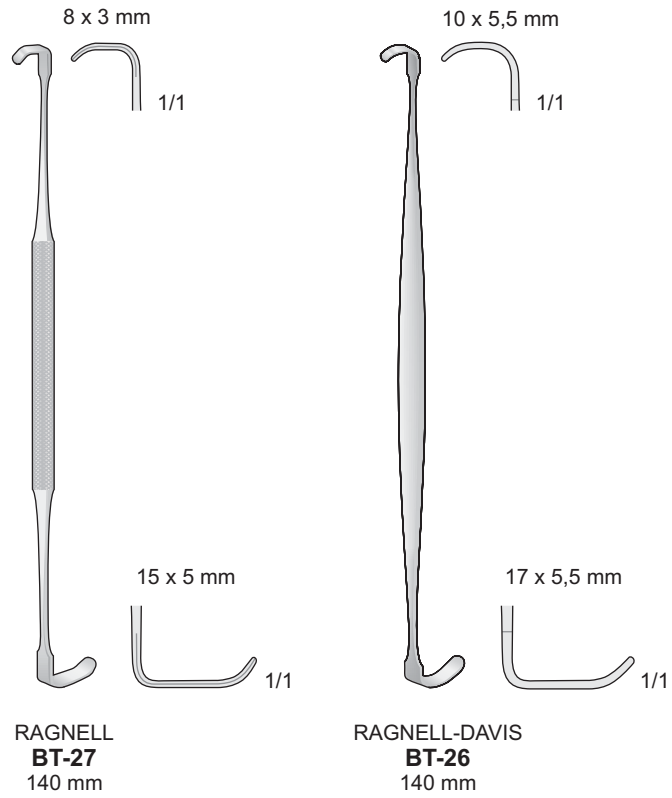

**DO-32**  
180 mm

SANDERS-BROWN  
**DO-44**  
290 mm

SANDERS-BROWN  
**DO-49**  
300 mm

KRONECKER KRONECKER  
**BM-15** **BM-16**  
130 mm 130 mm

**BM-74**  
230 mm

**BM-50**  
185 mm

**BM-51**  
235 mm

15 mm