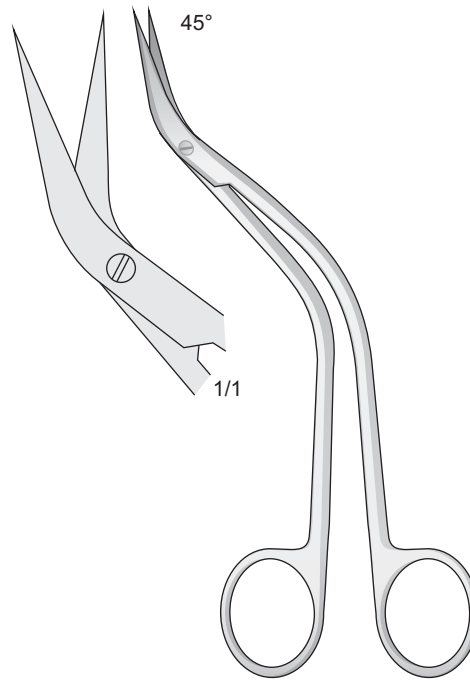

Spitz - Sharp - Acuta
Agudas - Pointu

DE BAKEY
FG-79
155 mm