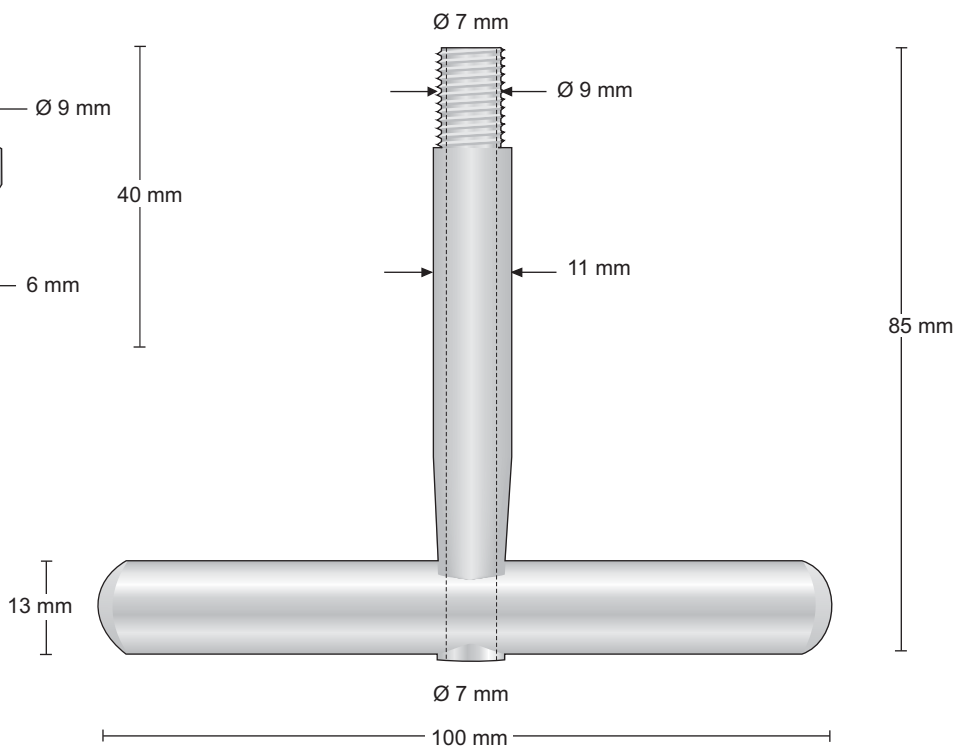

LS-229
85 mm