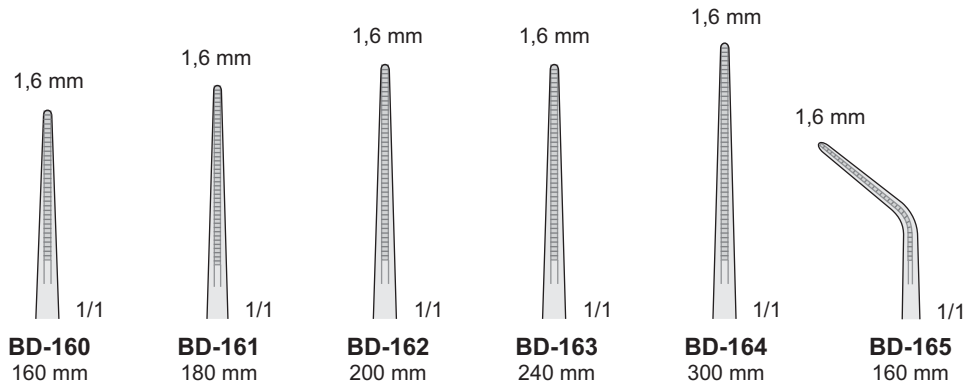

Atraumatische pinzetten
Non-traumatic vascular tissue forceps
Pinzette atraumatiche
Pinzas atraumaticas
Pinces atraumaticas