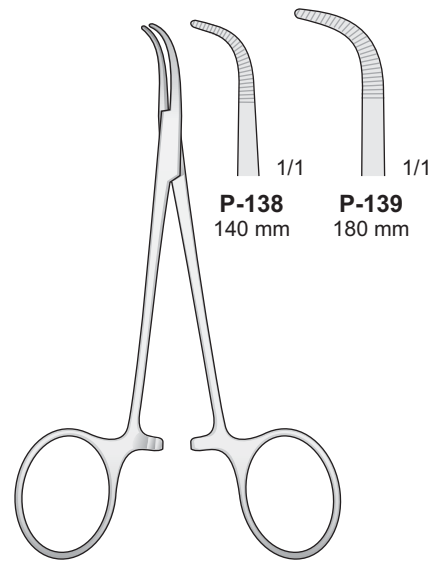

BABY-ADSON
P-138/P-139