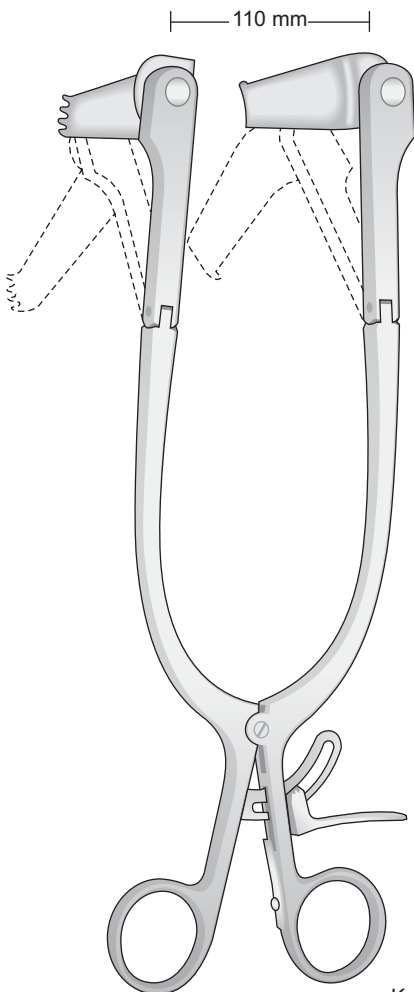

**BV-329**

**BV-325**

CLOWARD  
**BV-318**  
 160 mm

**BV-330**

CLOWARD modif.  
**BV-320**  
 250 mm

Komplett mit 5 Valven  
 Complete with 5 blades  
 Completo di 5 valve  
 Completo con 5 valvas  
 Complet avec 5 valves