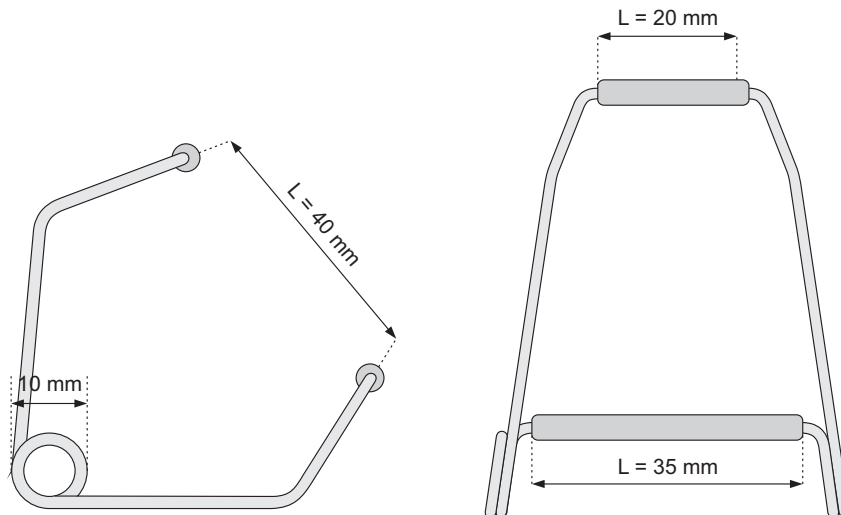

Apribocca per grandi animali

**SCHOUPE  
VH-74**  
260 mm

Punch per orecchio

**BD-150**  
50 mm

**VH-46**  
35 mm

**VF-168**  
330 mm

**VF-169**  
470 mm

Speculum vaginali  
2 valve