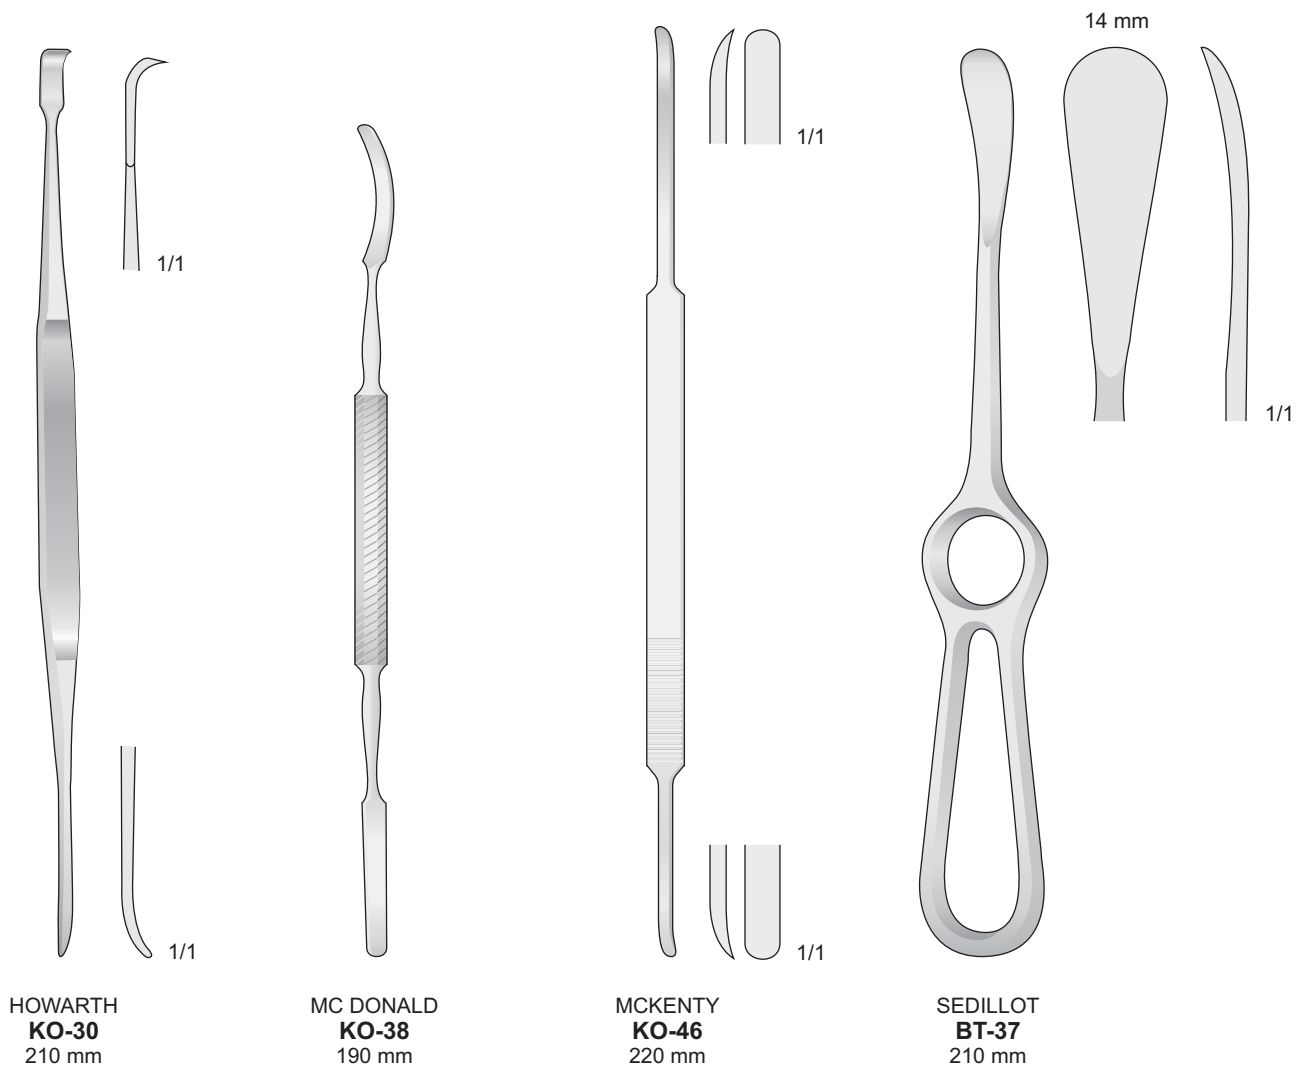

**DO-32**  
180 mm

SANDERS-BROWN  
**DO-44**  
290 mm

SANDERS-BROWN  
**DO-49**  
300 mm

KRONECKER KRONECKER  
**BM-15** **BM-16**  
130 mm 130 mm

**BM-74**  
230 mm

**BM-50**  
185 mm

**BM-51**  
235 mm

15 mm