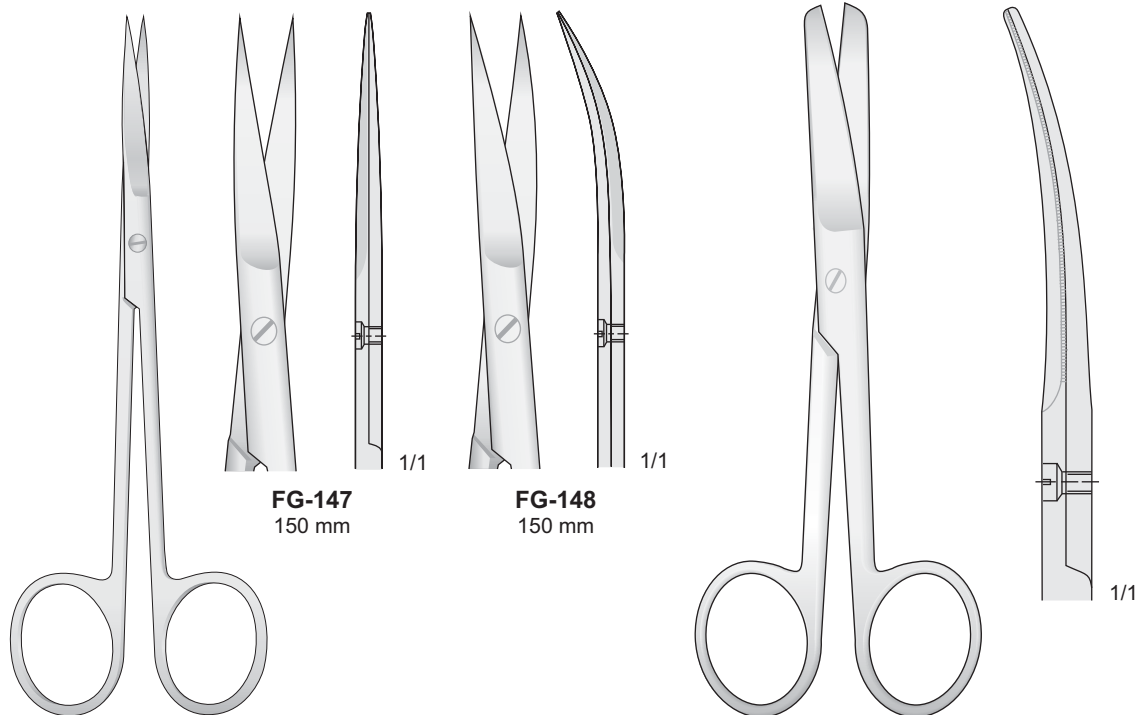

JOSEPH
FG-147/FG-148
150 mm

FG-116
165 mm