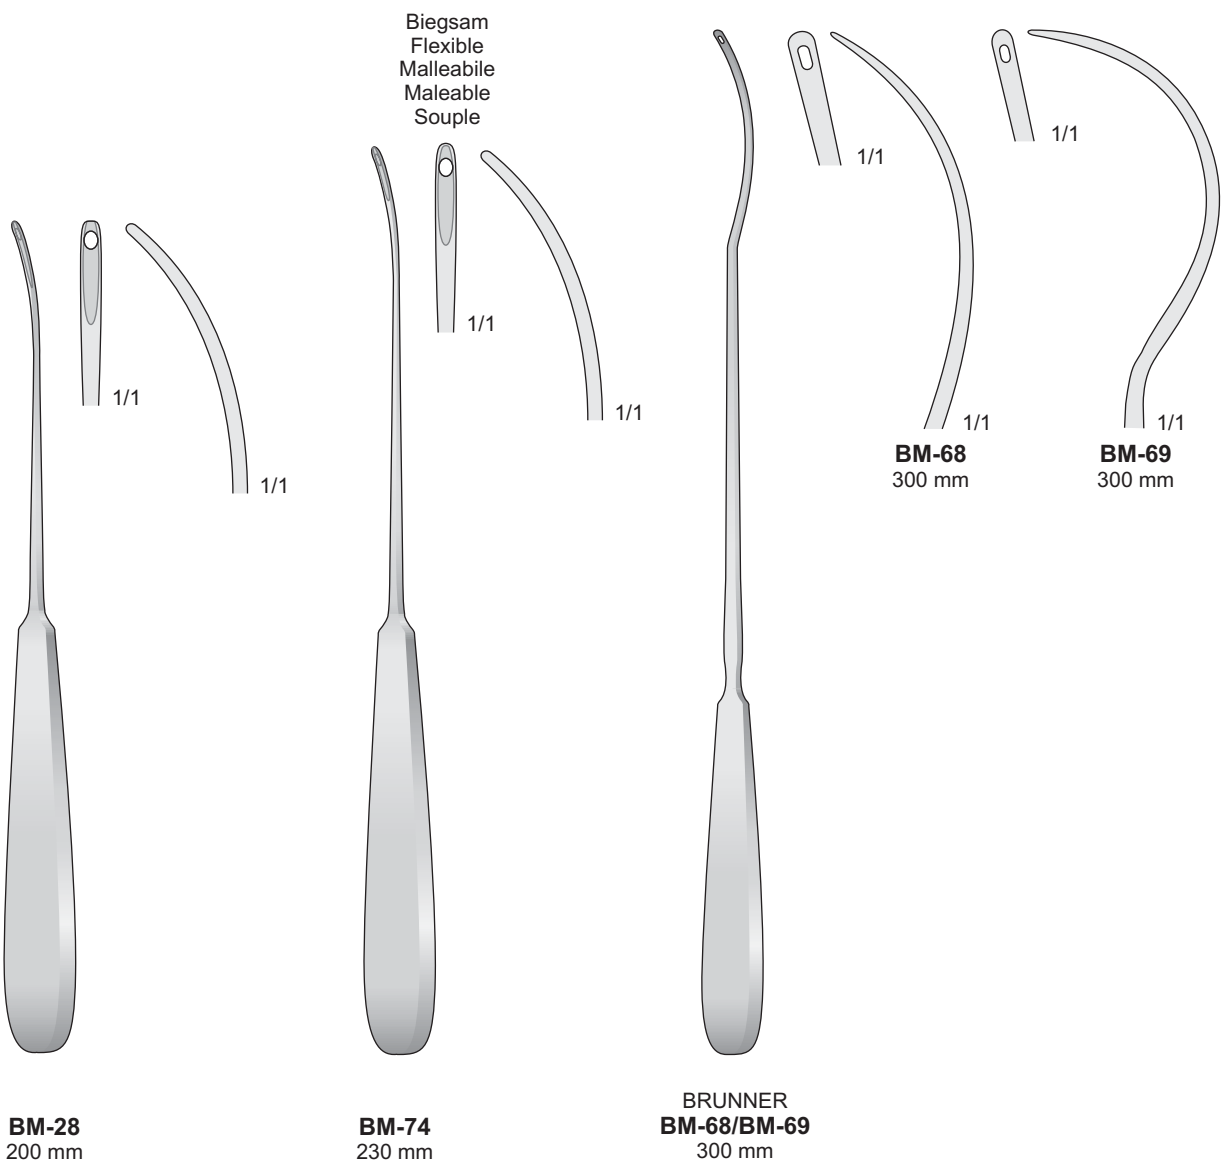

**BM-71**  
190 mm

**BM-72**  
190 mm

Biagsam  
Flexible  
Malleabile  
Maleable  
Souple

KOCHER  
**BM-70/BM-72**  
190 mm

**BM-73**  
200 mm

COOPER  
**BM-29**  
190 mm

SCHMIEDEN-DICK  
**BM-17**  
320 mm

SCHMIEDEN  
**BM-18**  
210 mm

COOPER  
**BM-73**  
200 mm

Nadelhalter mit Hartmetalleinlagen  
Needle Holders with tungsten-carbide inserts  
Portaghi con inserti al tungsteno  
Portaagujas con plaquitas de carburo de tungsteno  
Porte aiguilles avec plaquettes en carbure de tungstène