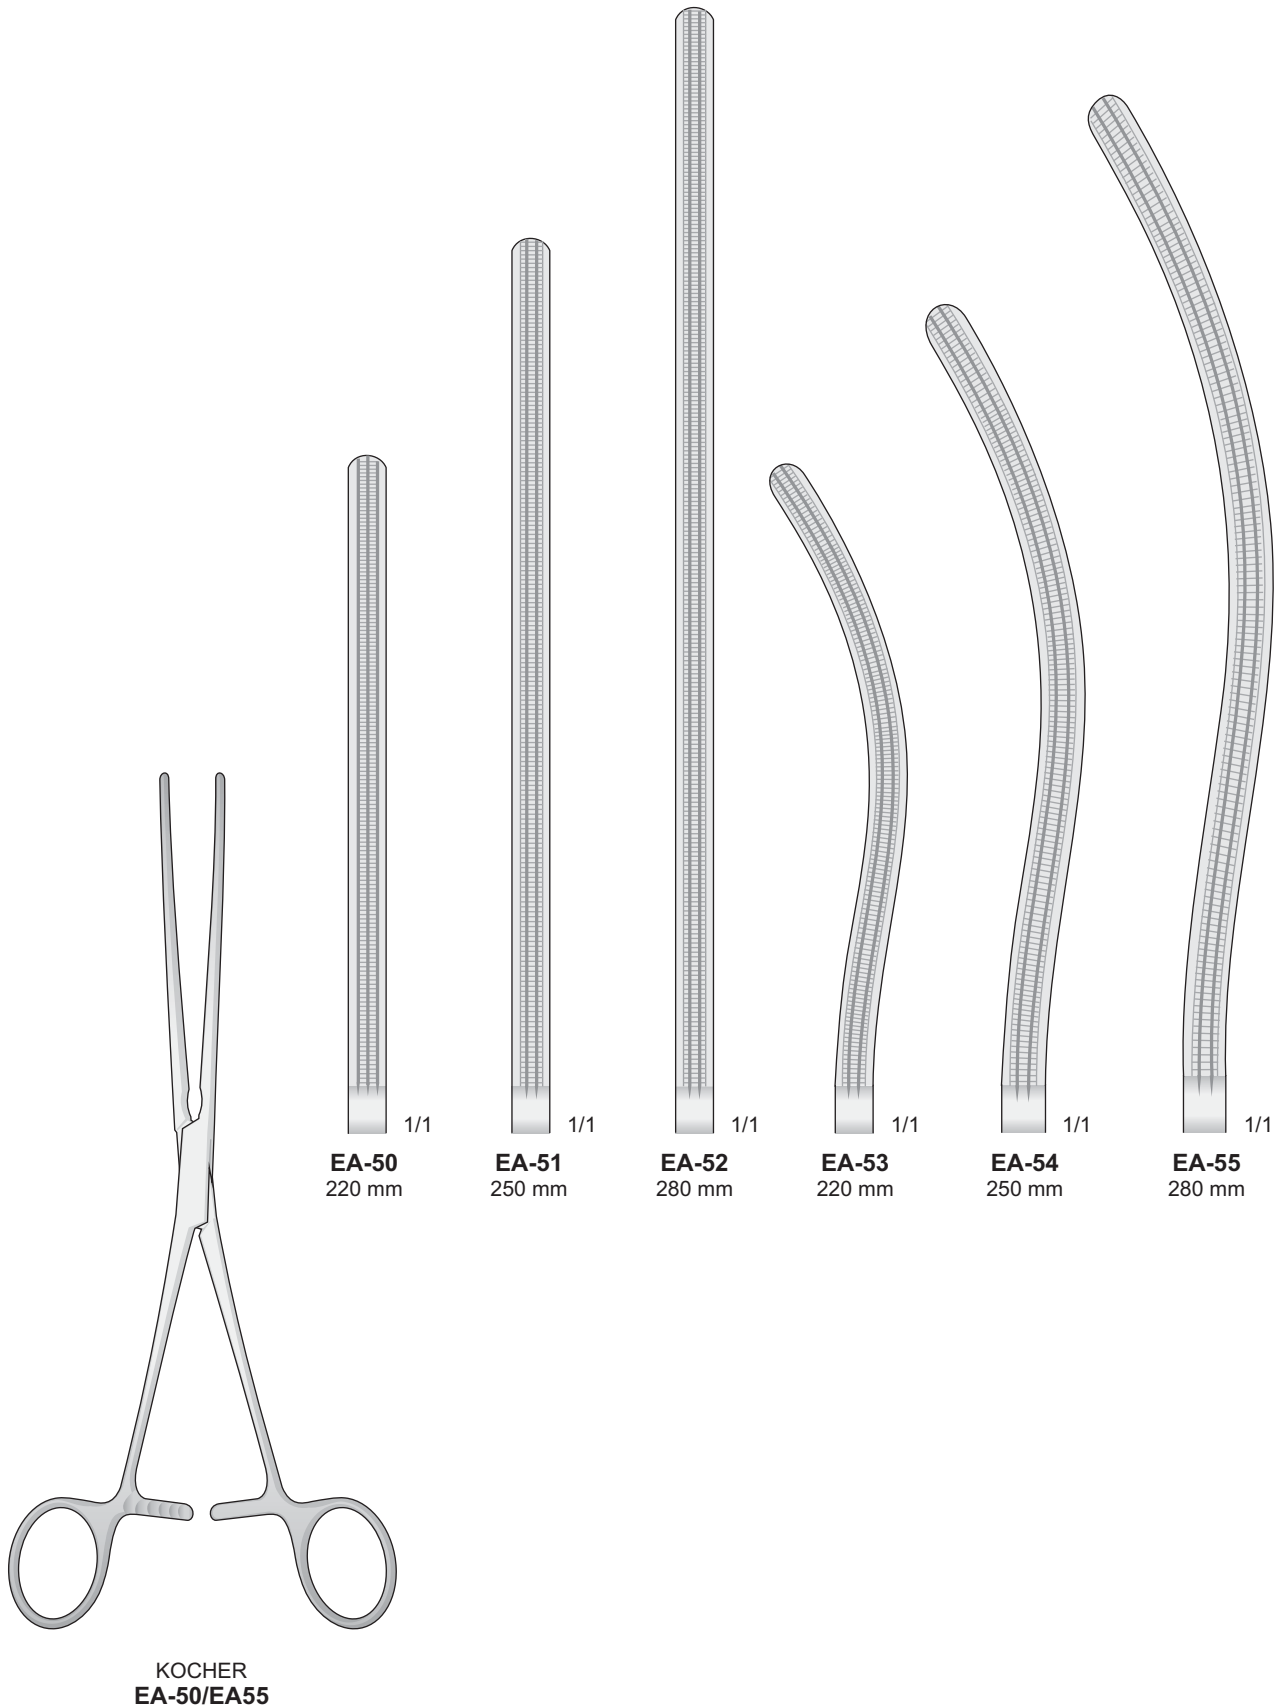

DOYEN  
EA-30/EA-31  
170 mm

DOYEN  
EA-36/EA-37  
170 mm

ROCHESTER-CARMALT  
P-218/P-219  
160 mm

DOYEN  
EA-32/EA-33  
230 mm

Atraumatische - Atraumatic  
Atraumatische - Atraumáticas - Atraumatiques

Atraumatische  
Atraumatic  
Atraumatiche  
Atraumáticas  
Atraumatiques