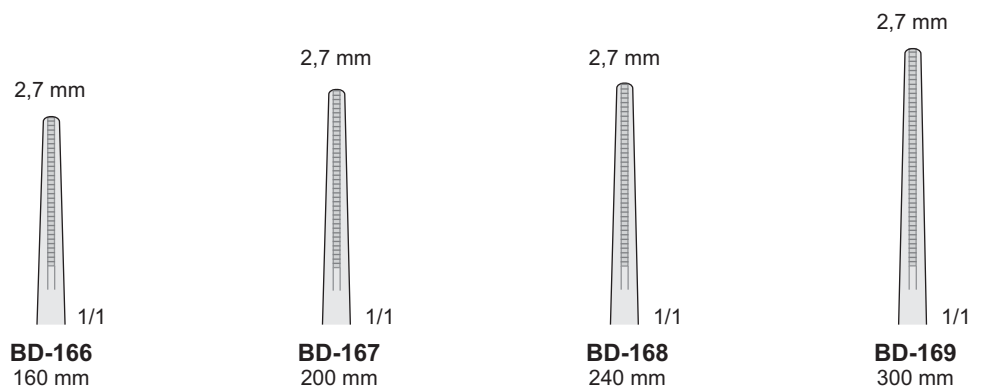

Atraumatische pinzetten
Non-traumatic vascular tissue forceps
Pinzette atraumatiche
Pinzas atraumaticas
Pinces atraumaticas