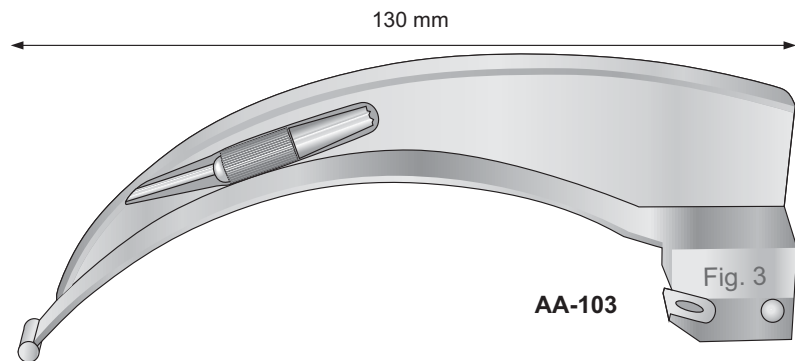

**Geni** S.A.S.  
Partner in Veterinaria

[www.genivet.it](http://www.genivet.it) / [info@genivet.it](mailto:info@genivet.it)

Laringoscopio  
MC INTOSH

**AA-B100**  
2,5 Volt  
300 mA

Für Spatel **AA-100**  
For blades **AA-100**  
Per lama **AA-100**  
Para hojas **AA-100**  
Pour spatules **AA-100**

**AA-B101**  
2,5 Volt  
300 mA

Für Spatel **AA-101 ÷ AA-104**  
For blades **AA-101 ÷ AA-104**  
Per lame **AA-101 ÷ AA-104**  
Para hojas **AA-101 ÷ AA-104**  
Pour spatules **AA-101 ÷ AA-104**

Laringoscopio  
**MILLER****AA-B100**2,5 Volt  
300 mAFür Spatel **AA-200** ÷ **AA-203**  
For blades **AA-200** ÷ **AA-203**  
Per lame **AA-200** ÷ **AA-203**  
Para hojas **AA-200** ÷ **AA-203**  
Pour spatules **AA-200** ÷ **AA-203****AA-B101**2,5 Volt  
300 mAFür Spatel **AA-204**  
For blades **AA-204**  
Per lama **AA-204**  
Para hojas **AA-204**  
Pour spatules **AA-204**