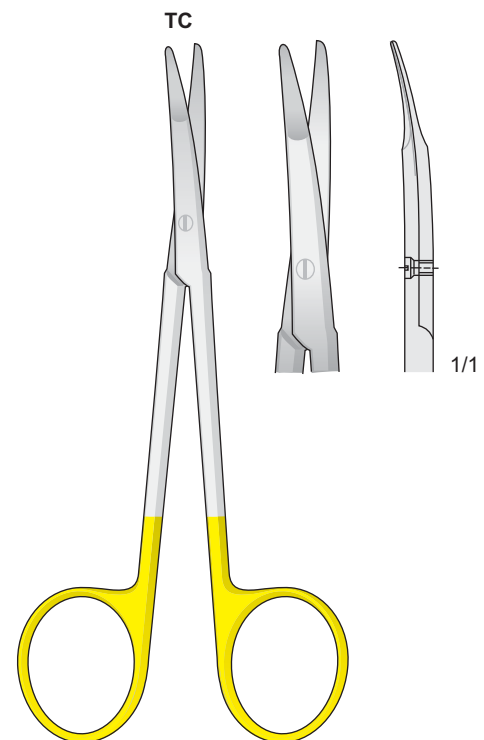

KILNER (RAGNELL)
FM-350
125 mm