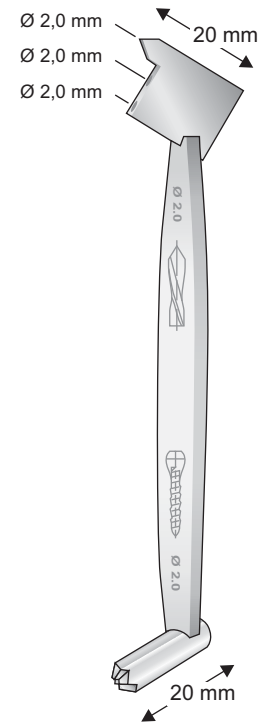

LS-80
110 mm