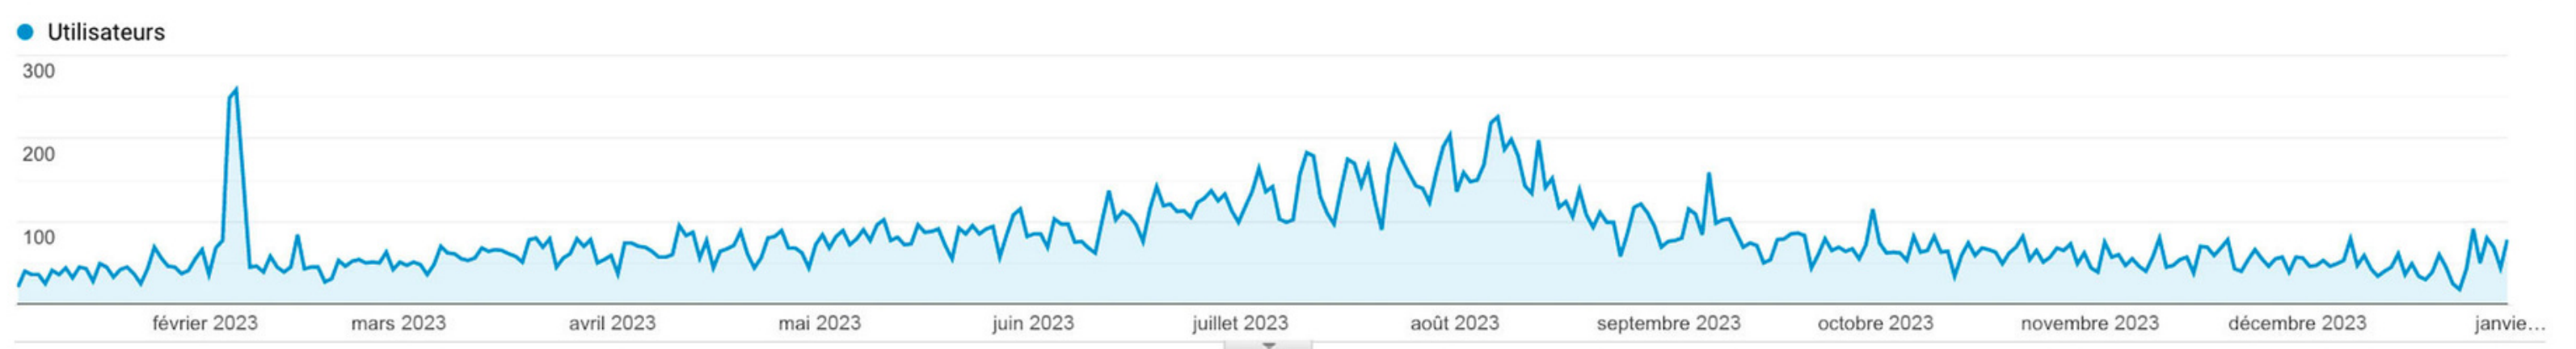

### Vue d'ensemble de l'audience ✓

ENREGISTRER EXPORTER PARTAGER INSIGHTS

1 janv. 2023 - 1 janv. 2024

Tous les utilisateurs  
100,00 %, Utilisateurs

+ Ajouter un segment

#### Vue d'ensemble

Utilisateurs par rapport à Sélectionner une métrique

Toutes les heures Jour Semaine Mois

Utilisateurs  
**26 079**

Nouveaux utilisateurs  
**25 825**

Sessions  
**31 682**

Nombre de sessions par utilisateur  
**1,21**

Pages vues  
**149 692**

Pages/session  
**4,72**

Durée moyenne des sessions  
**00:03:41**

Taux de rebond  
**30,58 %**

New Visitor Returning Visitor

- Accueil
- Personnalisation
- RAPPORTS
- Temps réel
- Audience
  - Vue d'ensemble**
  - Utilisateurs actifs
  - Valeur vie <sup>BÉTA</sup>
  - Analyse des cohortes <sup>BÉTA</sup>
  - Types d'audience
  - Explorateur d'utilisateurs
  - Données démographiques
  - Centres d'intérêt
  - Données géographiques
  - Comportement
  - Technologie
  - Mobile