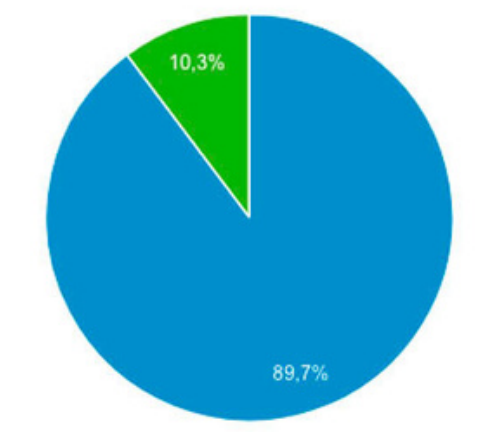

#### Vue d'ensemble

Utilisateurs par rapport à Sélectionner une métrique

Toutes les heures Jour Semaine Mois

Utilisateurs  
**26 079**

Nouveaux utilisateurs  
**25 825**

Sessions  
**31 682**

Nombre de sessions par utilisateur  
**1,21**

Pages vues  
**149 692**

Pages/session  
**4,72**

Durée moyenne des sessions  
**00:03:41**

Taux de rebond  
**30,58 %**

New Visitor Returning Visitor

- Accueil
- Personnalisation
- RAPPORTS
- Temps réel
- Audience
  - Vue d'ensemble**
  - Utilisateurs actifs
  - Valeur vie <sup>BÉTA</sup>
  - Analyse des cohortes <sup>BÉTA</sup>
  - Types d'audience
  - Explorateur d'utilisateurs
  - Données démographiques
  - Centres d'intérêt
  - Données géographiques
  - Comportement
  - Technologie
  - Mobile