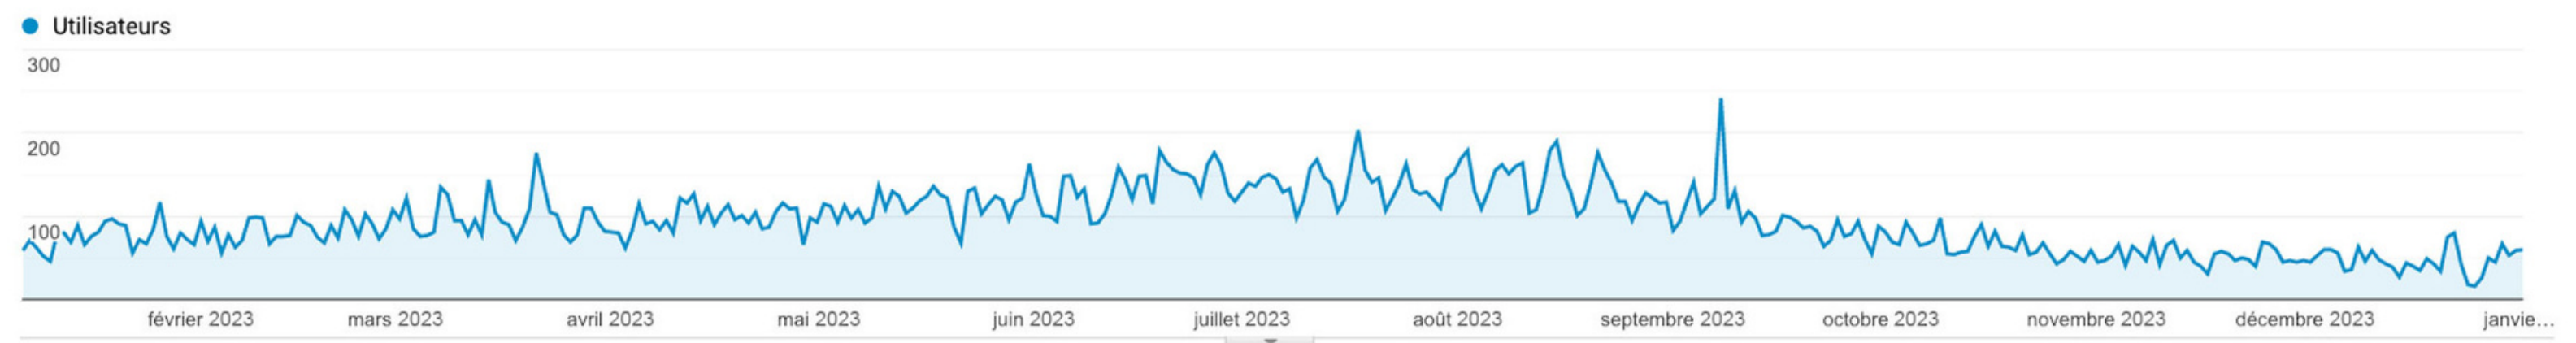

Statistiques 2023

CHARMINGGUESTROOMS.UK

Sources : Google Analytics / 1er janvier 2023 - 1er janvier 2024

Rechercher dans les rapport

Vue d'ensemble de l'audience ✓

ENREGISTRER EXPORTER PARTAGER INSIGHTS

1 janv. 2023 - 1 janv. 2024

Tous les utilisateurs
100,00 %, Utilisateurs

+ Ajouter un segment

Vue d'ensemble

Utilisateurs par rapport à Sélectionner une métrique

Toutes les heures Jour Semaine Mois

Utilisateurs
30 004

Nouveaux utilisateurs
29 552

Sessions
38 380

Nombre de sessions par utilisateur
1,28

Pages vues
162 200

Pages/session
4,23

Durée moyenne des sessions
00:03:36

Taux de rebond
30,72 %

■ New Visitor ■ Returning Visitor

- Accueil
- Personnalisation
- RAPPORTS
- Temps réel
- Audience
 - Vue d'ensemble**
 - Utilisateurs actifs
 - Valeur vie ^{BÊTA}
 - Analyse des cohortes ^{BÊTA}
 - Types d'audience
 - Explorateur d'utilisateurs
 - Données démographiques
 - Centres d'intérêt
 - Données géographiques
 - Comportement
 - Technologie
 - Mobile