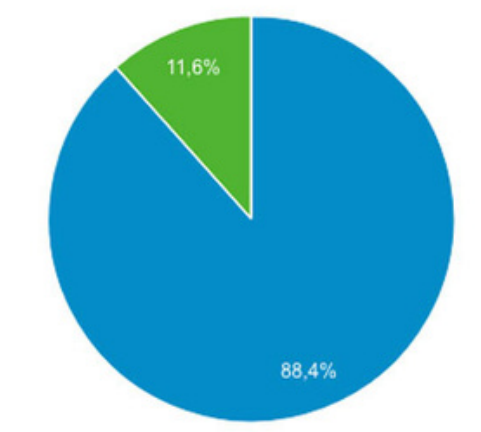

Tous les utilisateurs
100,00 %, Utilisateurs

+ Ajouter un segment

Vue d'ensemble

Utilisateurs par rapport à Sélectionner une métrique

Toutes les heures Jour Semaine Mois

Utilisateurs
30 004

Nouveaux utilisateurs
29 552

Sessions
38 380

Nombre de sessions par utilisateur
1,28

Pages vues
162 200

Pages/session
4,23

Durée moyenne des sessions
00:03:36

Taux de rebond
30,72 %

■ New Visitor ■ Returning Visitor

- Accueil
- Personnalisation
- RAPPORTS
- Temps réel
- Audience
 - Vue d'ensemble**
 - Utilisateurs actifs
 - Valeur vie ^{BÊTA}
 - Analyse des cohortes ^{BÊTA}
 - Types d'audience
 - Explorateur d'utilisateurs
 - Données démographiques
 - Centres d'intérêt
 - Données géographiques
 - Comportement
 - Technologie
 - Mobile