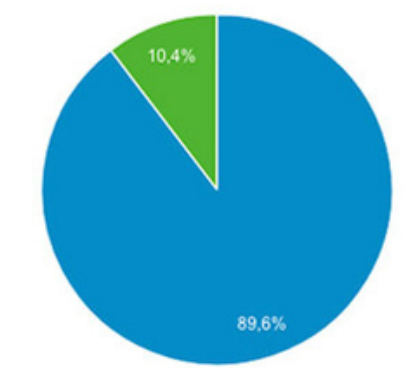

Tous les utilisateurs
100,00 %, Sessions

+ Ajouter un segment

Vue d'ensemble

Sessions par rapport à Sélectionner une métrique

Toutes les heures Jour Semaine Mois

Sessions 42 673	Utilisateurs 38 326	Pages vues 66 666	Pages/session 1,56	Durée moyenne des sessions 00:05:12	Taux de rebond 38,73 %
% nouvelles sessions 89,55 %					

New Visitor Returning Visitor

- Accueil
- Personnalisation
- RAPPORTS
- Temps réel
- Audience
 - Vue d'ensemble**
 - Utilisateurs actifs
 - Valeur vie ^{BÉTA}
 - Analyse des cohortes ^{BÉTA}
 - Types d'audience
 - Explorateur d'utilisateurs
 - Données démographiques
 - Centres d'intérêt
 - Données géographiques
 - Comportement
 - Technologie