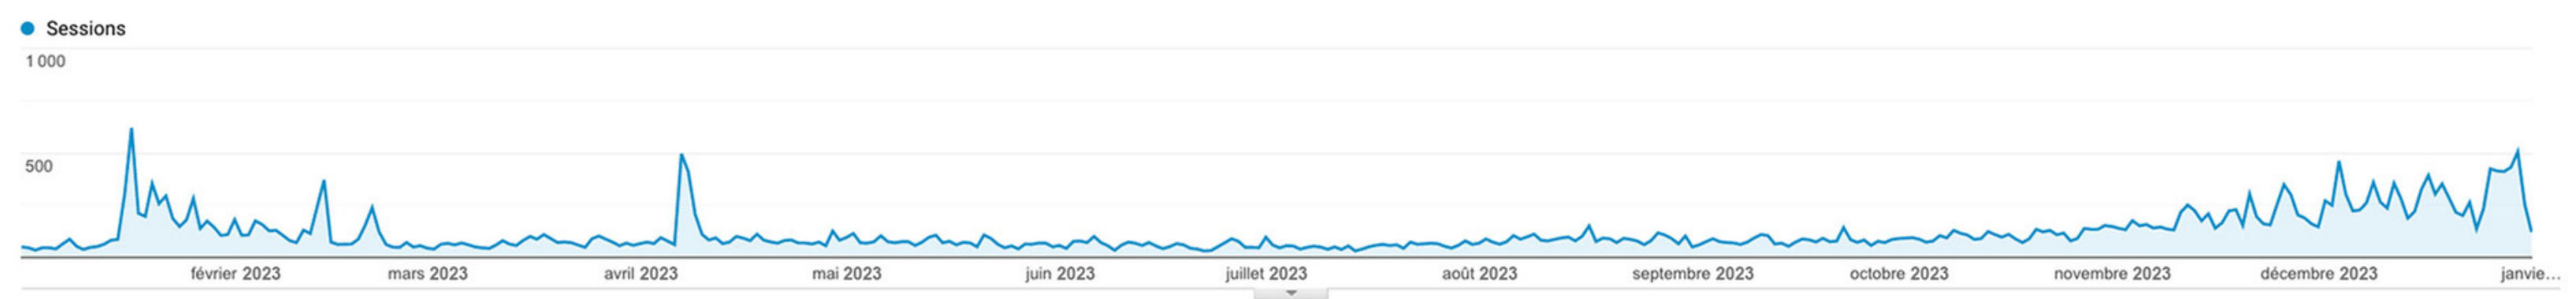

Statistiques 2023

Escapades
de Charme

Le Blog

[ESCAPADESDECHARME.COM](https://www.escapadesdecharme.com)

Rechercher dans les rapport

Vue d'ensemble de l'audience ✓

ENREGISTRER EXPORTER PARTAGER INSIGHTS

1 janv. 2023 - 1 janv. 2024

Tous les utilisateurs
100,00 %, Sessions

+ Ajouter un segment

Vue d'ensemble

Sessions par rapport à Sélectionner une métrique

Toutes les heures Jour Semaine Mois

Sessions 42 673	Utilisateurs 38 326	Pages vues 66 666	Pages/session 1,56	Durée moyenne des sessions 00:05:12	Taux de rebond 38,73 %
% nouvelles sessions 89,55 %					

New Visitor Returning Visitor

- Accueil
- Personnalisation
- RAPPORTS
- Temps réel
- Audience
 - Vue d'ensemble**
 - Utilisateurs actifs
 - Valeur vie ^{BÉTA}
 - Analyse des cohortes ^{BÉTA}
 - Types d'audience
 - Explorateur d'utilisateurs
 - Données démographiques
 - Centres d'intérêt
 - Données géographiques
 - Comportement
 - Technologie